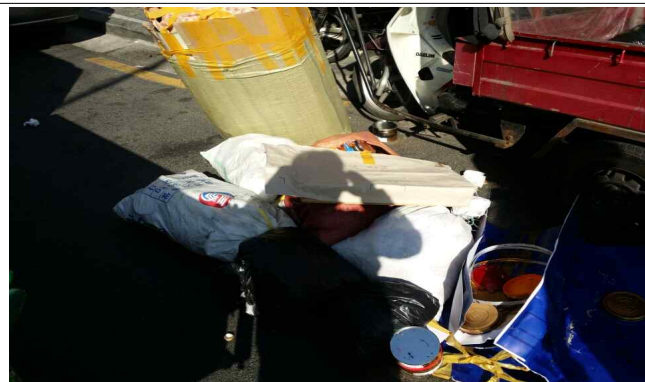

기능부서 취약시간 순찰 현장 사진

청소행정과

을지로3가공사현장앞 (정비 전)

정비 후

퇴계로5가길 오토바이상회앞 (정비 전)

정비 후

마른내길 중부시장앞 (정비 전)

정비 후