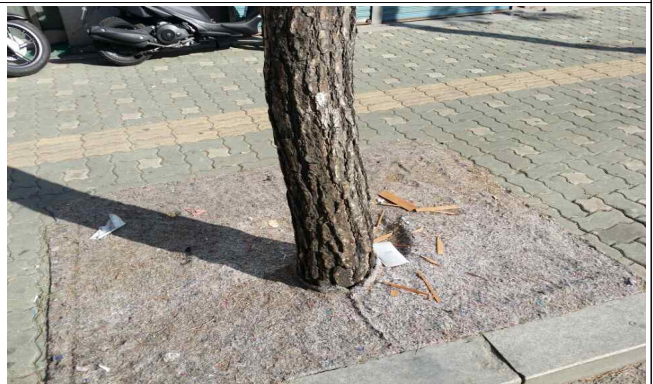

기능부서 취약시간 순찰 현장 사진

청소행정과

을지로3가공사현장앞 (정비 전)

정비 후

퇴계로5가길 오토바이상회앞 (정비 전)

정비 후

마른내길 중부시장앞 (정비 전)

정비 후