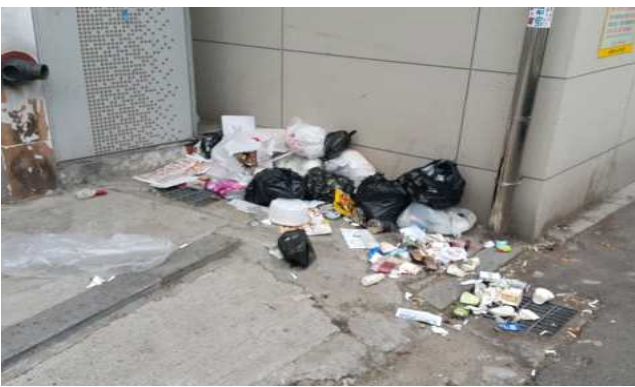

마장로 18길 2-1 앞 (정비 전)