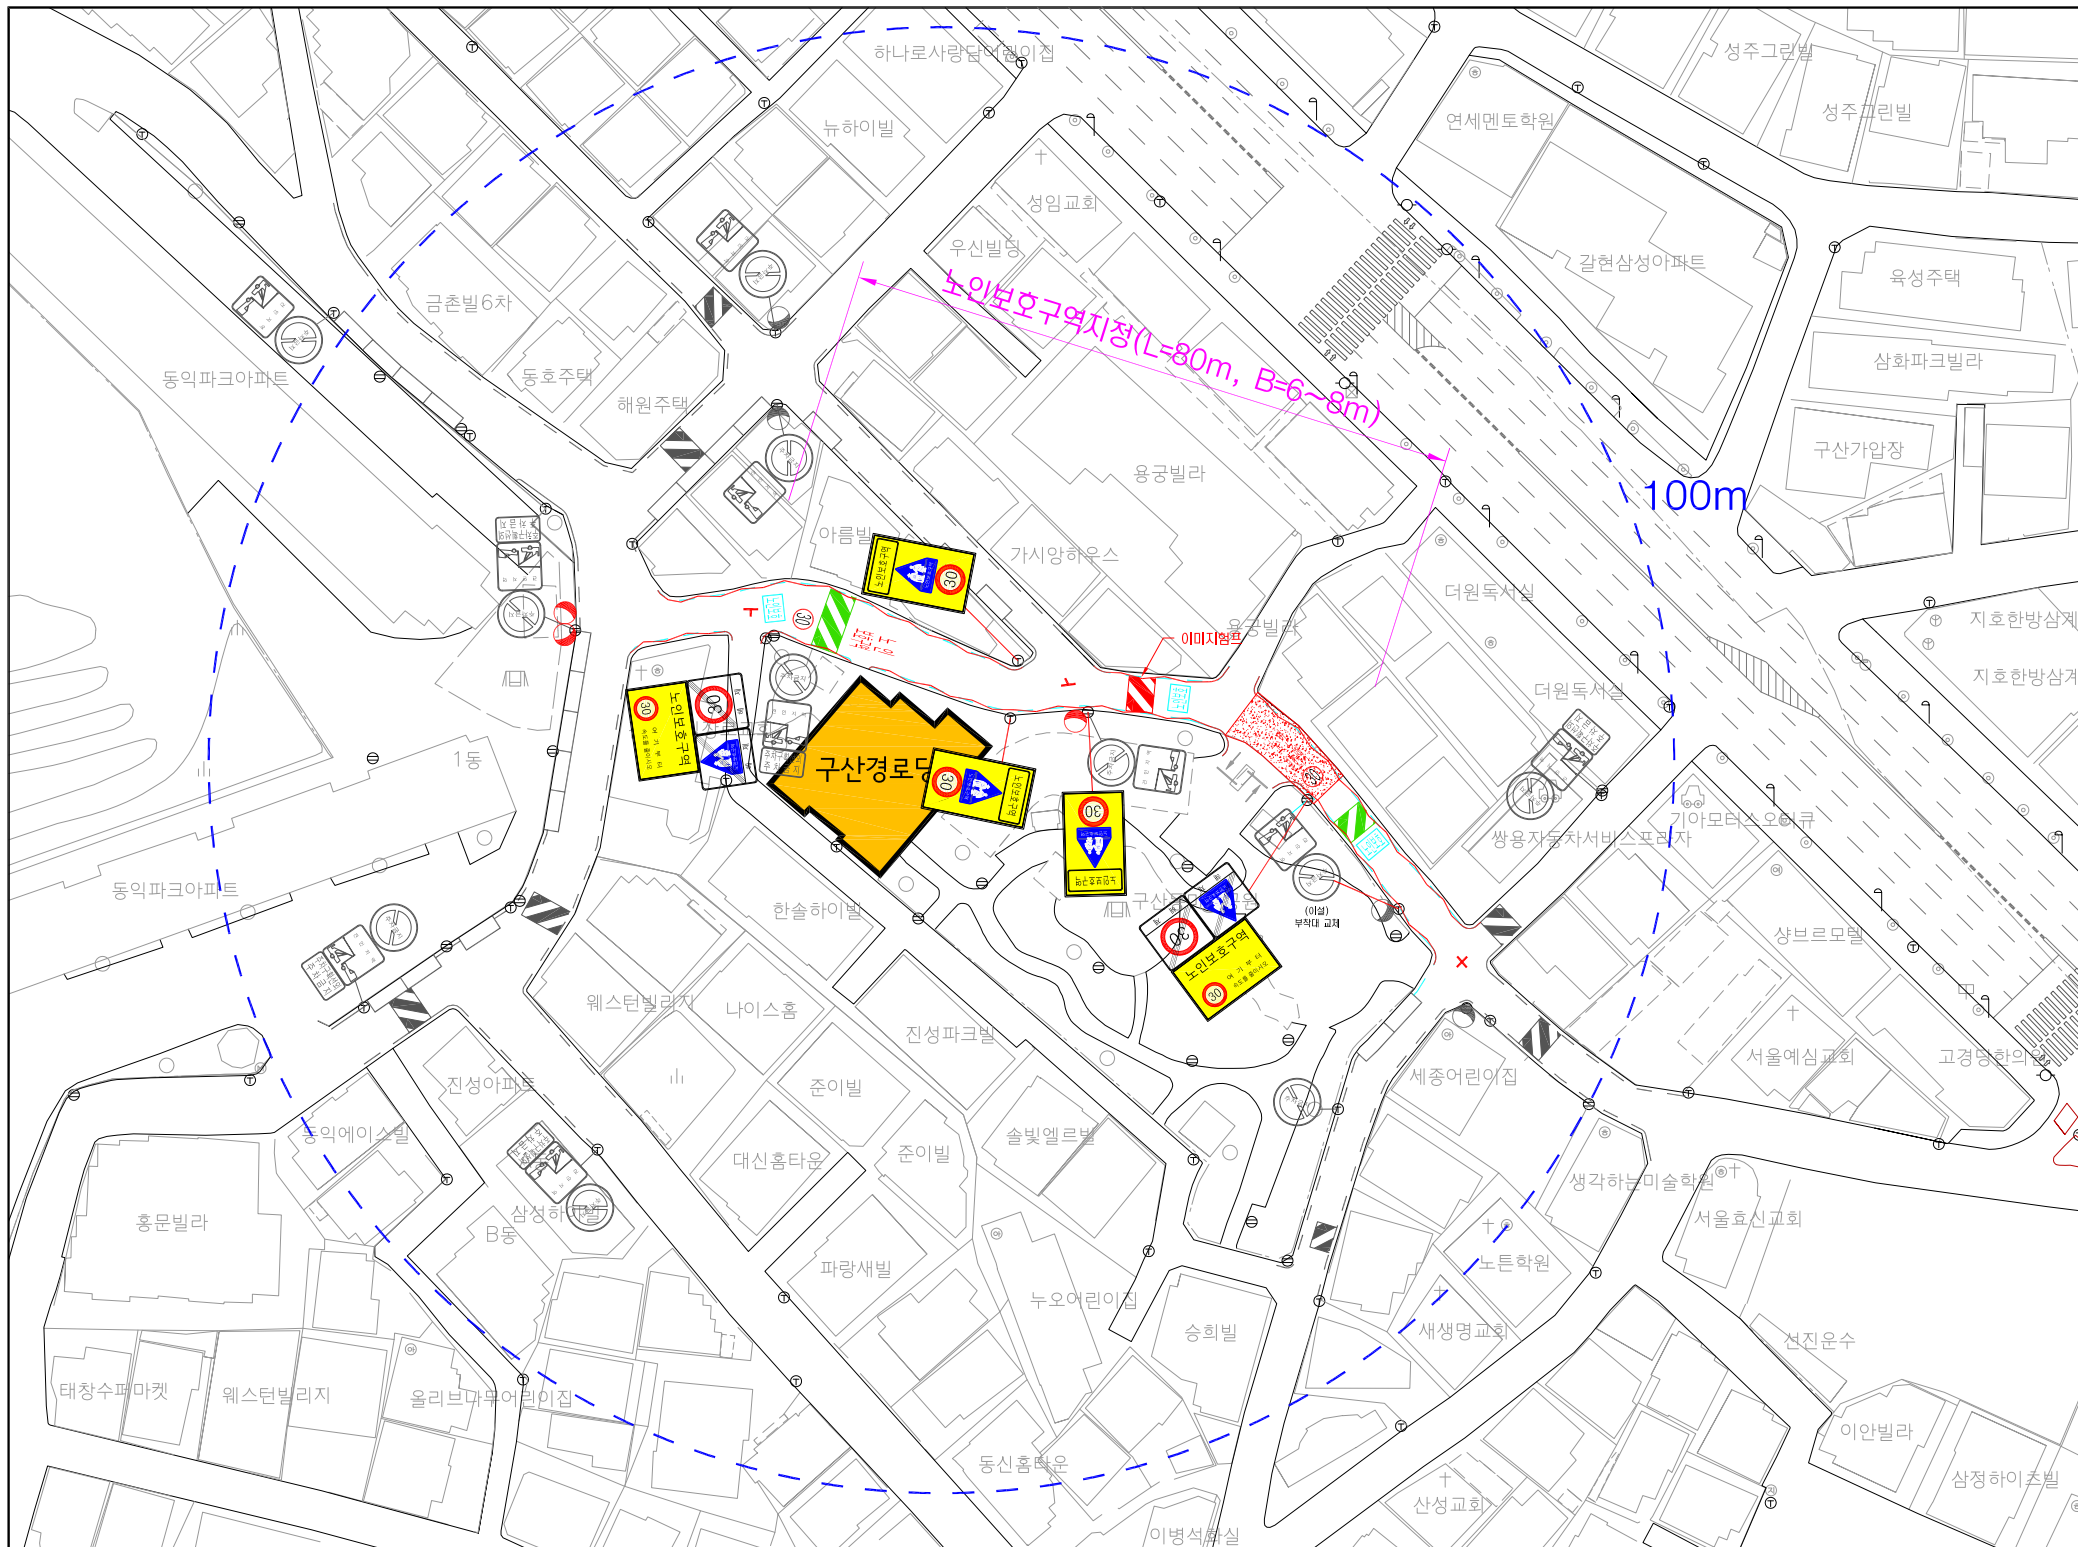

# 노인보호구역

## 현황 및 개선안도

시설명	구산경로당 (서울시 은평구 서오릉로21길 11-8)
-----	------------------------------

구분		항목	단위	현황	수량					
					신설	교체	제거			
안	표	현황 - 검정색	경보등	개소						
		신설 - 빨강색	신호등	개소						
		교체 - 초록색	소계	개	26	9	4			
		제거 - 하늘색	132	개						
			129	개						
			218	개						
			219	개	11		2			
			224	개						
			227	개						
			322	개						
전	표		323	개						
			326	개						
			327	개						
			412	개	5					
			418	개						
			427	개						
			428	개	10		2			
			429	개						
		지	표	〈통합표자〉						
				224	개			2		
402	개									
415	개									
219	개									
428	개									
323	개									
219	개									
323	개									
226	개									
노	면		323	개						
			224	개						
			224	개		3				
			224	개						
			427	개		2				
			427	개		2				
			323	개						
			427	개						
			소계	개		4				
			518	개		2				
노	면		519	개						
			520	개						
			521	개						
			523	개						
			532	개						
			536-536-3	개		2				
			510-514	개						
			537-543	개						
			소계	개	9	4				
			과속방지턱	개	9		2			
노	면		이미지업프	개		1				
			미끄럼방지포장	m <sup>2</sup>		98				
			도로반사경	개		3				