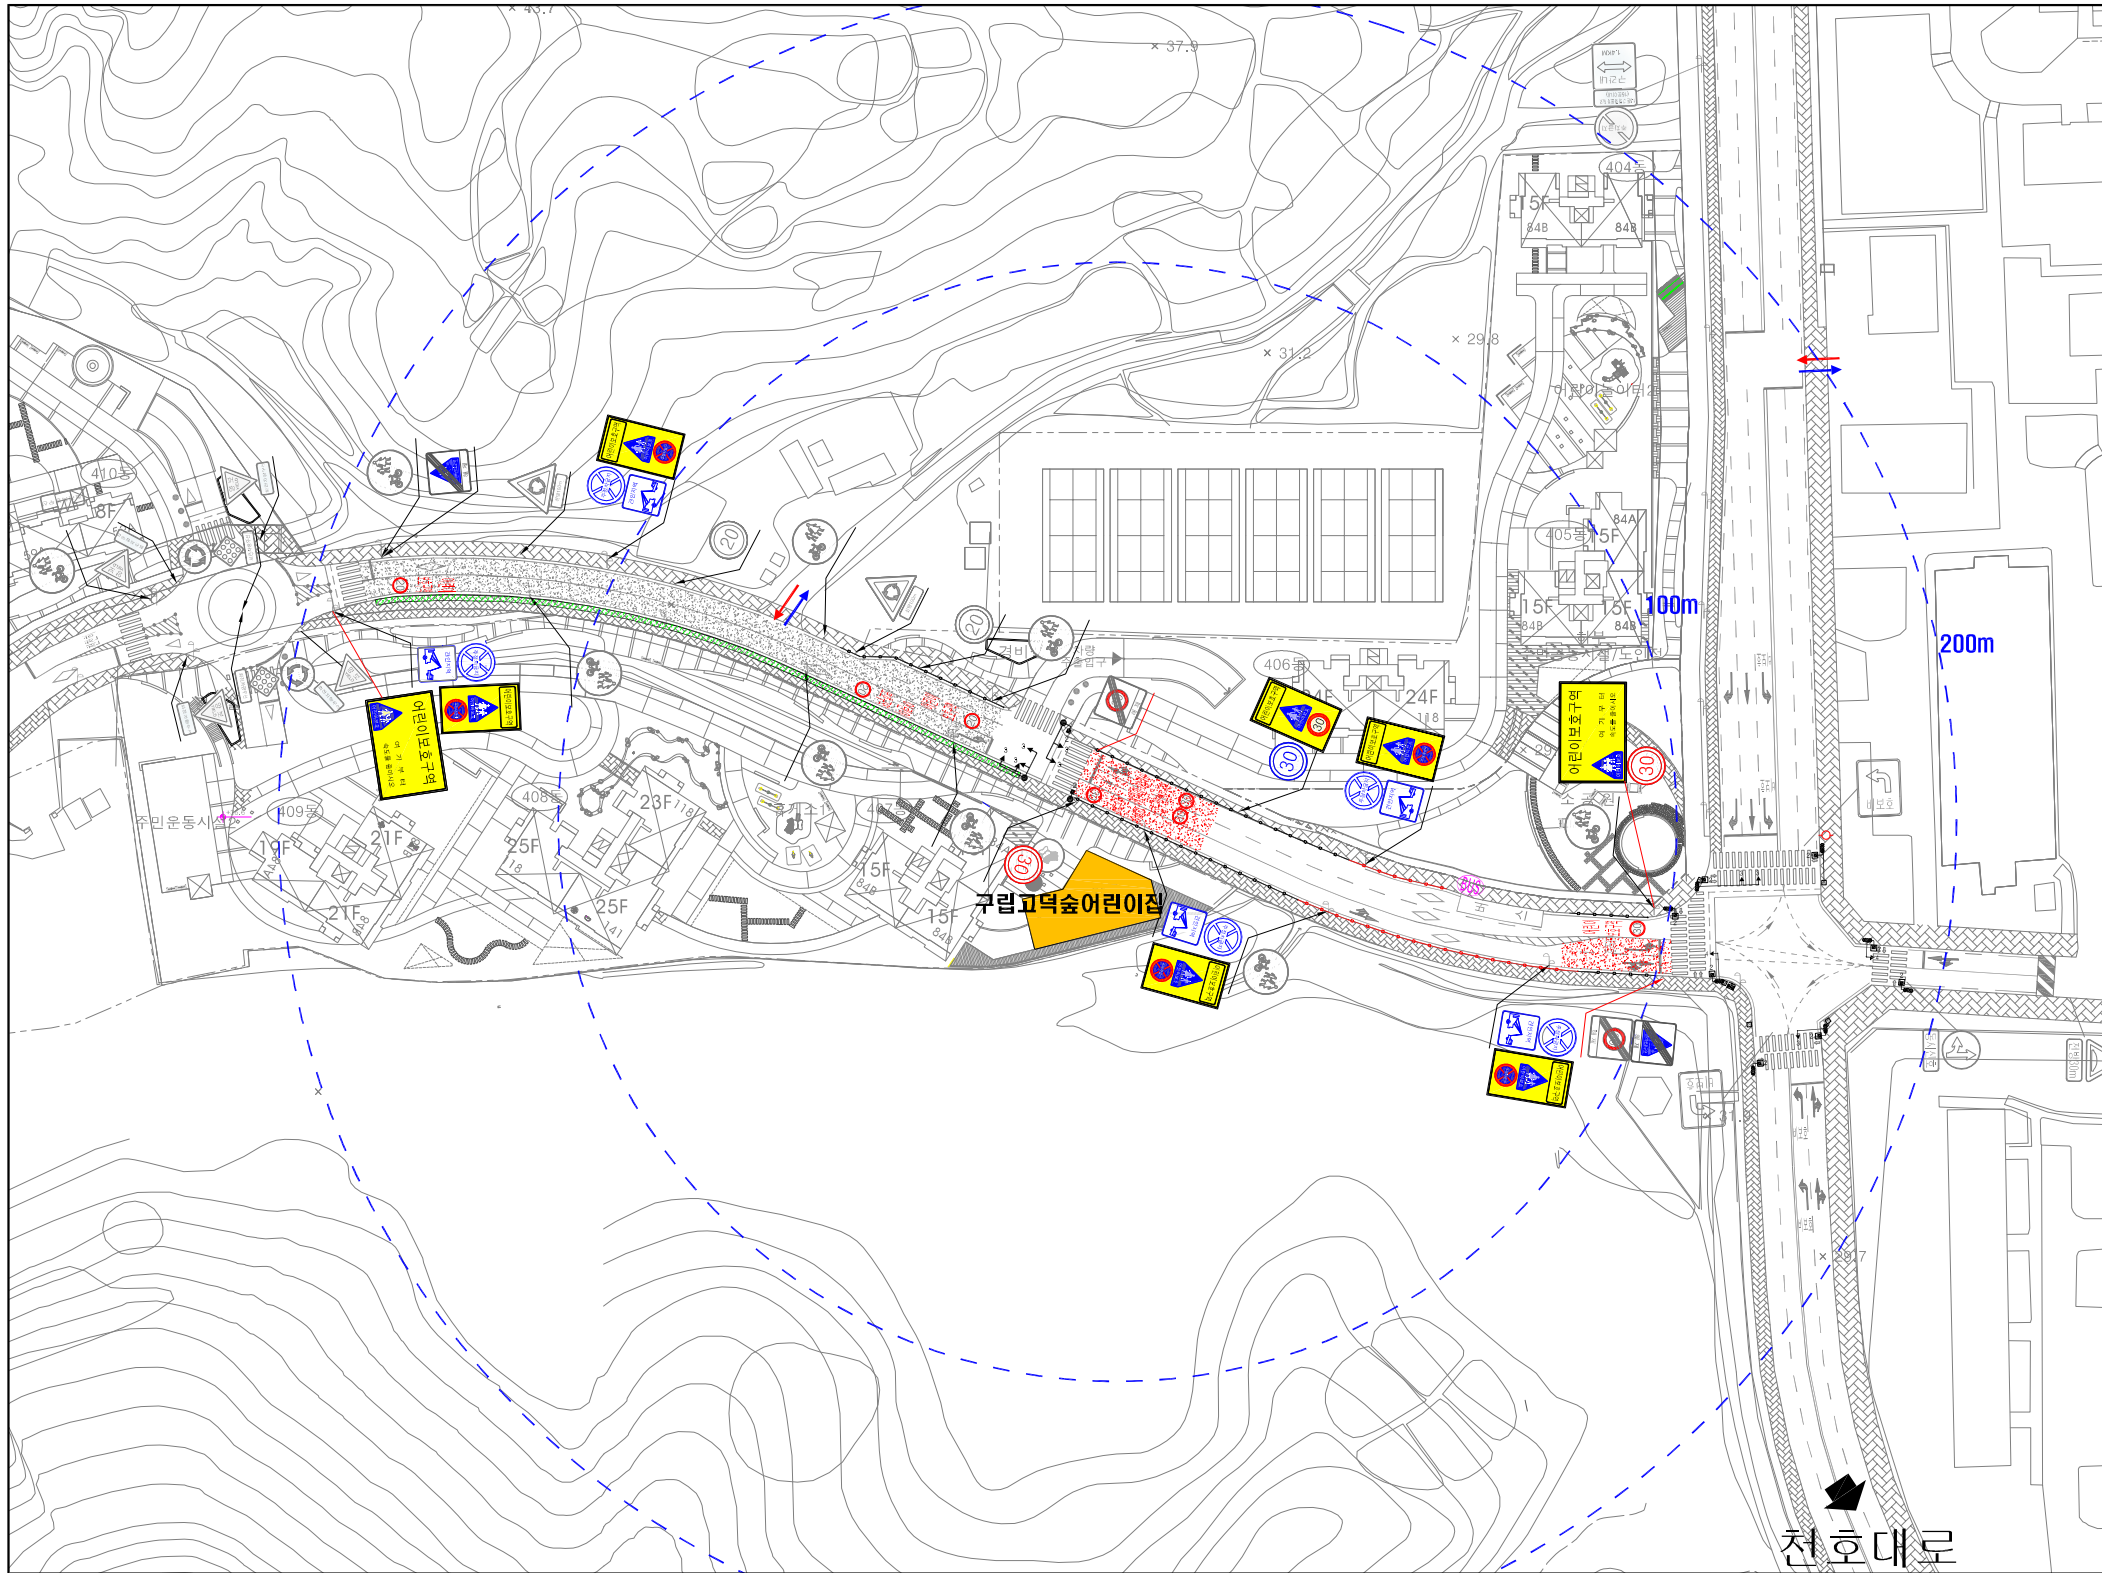

어린이보호구역 현황 및 개선안도

구립고덕숲어린이집(고덕로80길 134)

구분		항목	단위	수량				
구	분			현황	개선			
		신설	교체		제거			
구	분	현황 - 검정색	경보등	개소				
		신설 - 빨강색	신호등	개소	1			
		교체 - 하늘색						
		제거 - 초록색						
				소 계	개	2	14	11
				132	개			
				129	개			
				218	개			5
				219	개			
				224	개	2	2	1
				227	개			
				322	개			
				324	개			
				326	개			
				327	개			
				403	개			
				418	개			
				427	개			
				428	개			5
				429	개			
				<통합표지>				
				324	개		2	
				402	개			
				415	개		2	
				224	개			
				427	개		2	
				324	개		2	
				218	개			
				428	개		5	
				219	개			
				428	개			
				324	개			
				218	개			
				324	개		1	
				224	개			
				소 계	개	8	14	
				517	개			
				518	개		7	
				519	개			
				520	개			
				523	개			
				532	개	2		
				536-536-2	개		7	
				510-514	개			
				537-543	개	6		
				소 계	개	153	70	
				과속방지턱	개			
				이미지형프	개			
				방호울타리	M	153	70	
				보도	m ²			
							(현장조사일 : 2019년 06월)	

<518> <536>
 어린이
 보호구역

안
전
표
지
및
노
면
표
시

<324.402.415>

 어린이보호구역
 여기부터
 속도를 줄이시오

<324.224>

 어린이보호구역

<324.226>

 어린이보호구역

<324.218>

 어린이보호구역

<224.427>

 해제

<324.427>

 해제