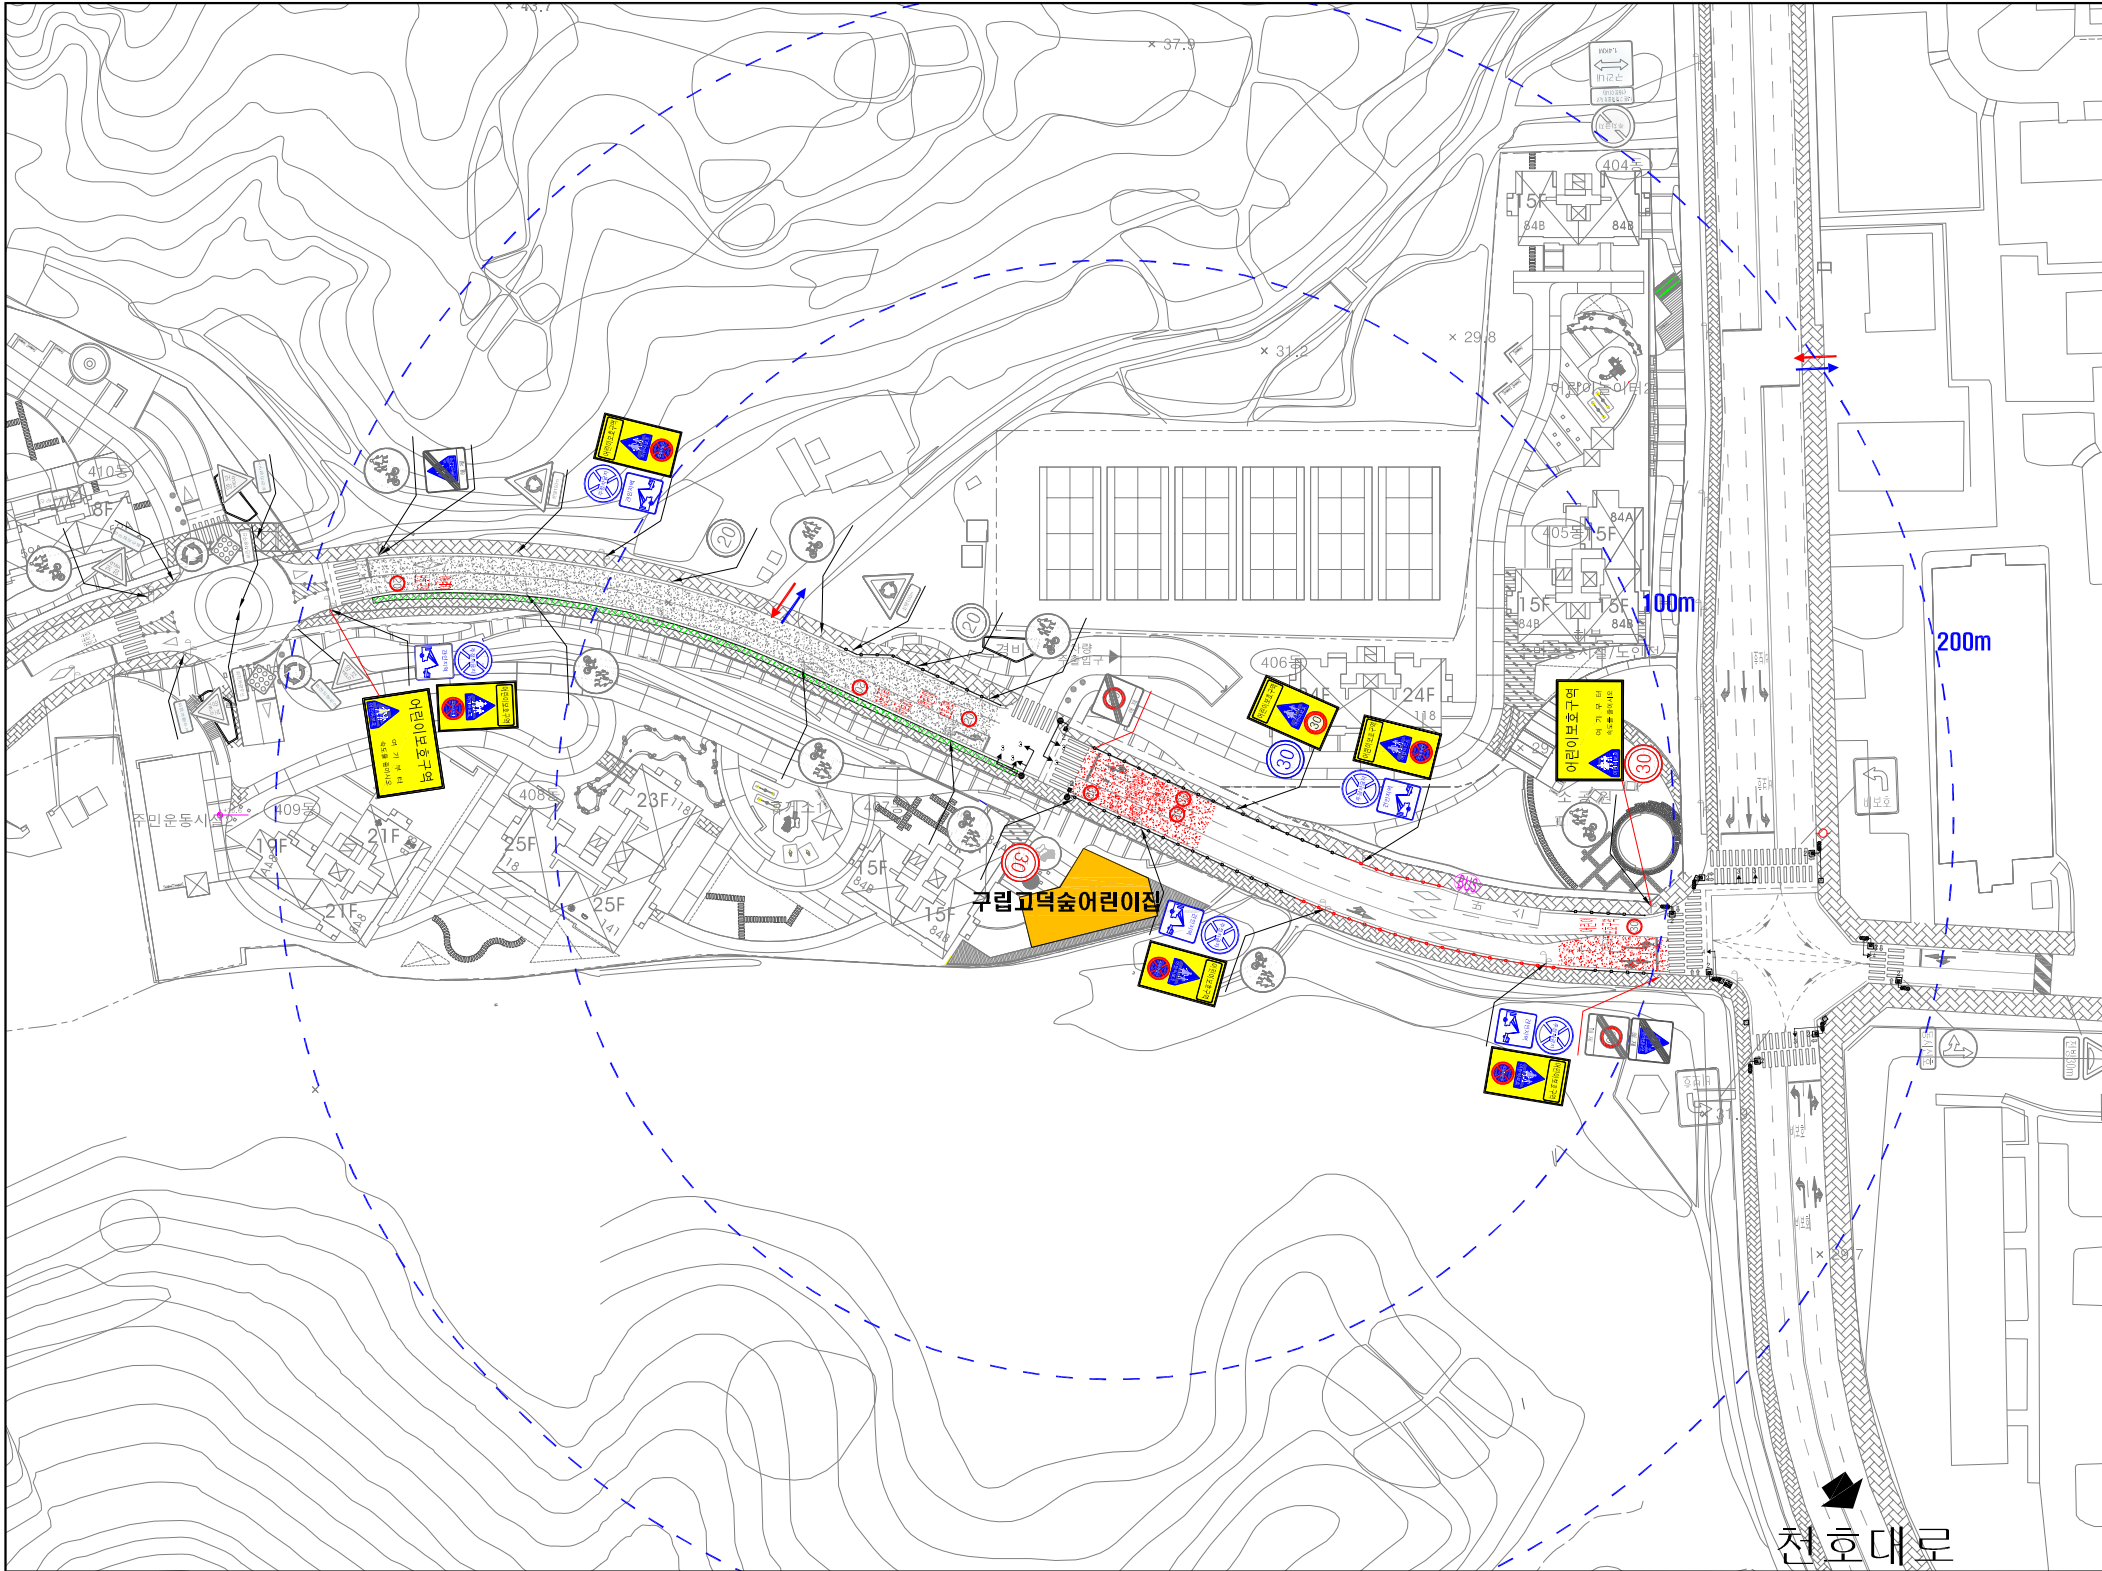

어린이보호구역

현황 및 개선안도

구립고덕숲어린이집(고덕로80길 134)

- 범례 -

구분	현황 - 검정색	구분	항목	단위	현황	수량		
구분	신설 - 빨강색	신	경보등	개소	개소	개선		
	교체 - 하늘색					신설	교체	제거
	제거 - 초록색							

<324.402.415>
어린이보호구역
 여기부터
 속도를 줄이시오

<324.224>
어린이보호구역
 어린이보호
 30

<324.226>
어린이보호구역
 어린이보호

<324.218>
어린이보호구역
 어린이보호
 어린이보호

<224.427>
 30
 해제

<324.427>
어린이보호구역
 해제

<518> <536>
 30
**어린이
 보호구역**

구분	항목	단위	현황	수량			
				신설	교체	제거	
구분	경보등	개소					
	신호등	개소	1				
	소 계	개	2	14	11		
안	132	개					
	129	개					
	218	개			5		
	219	개					
	224	개	2	2	1		
	227	개					
	322	개					
	324	개					
	326	개					
	327	개					
전	403	개					
	418	개					
	427	개					
	428	개			5		
	429	개					
	<통합표지>						
	324	개		2			
	402	개					
	415	개					
	224	개		2			
표	324	개		2			
	218	개					
	428	개		5			
	219	개					
	428	개					
	324	개					
	218	개					
	324	개		1			
	224	개					
	소 계	개	8	14			
지	517	개					
	518	개		7			
	519	개					
	520	개					
	523	개					
	532	개	2				
	536-536-2	개		7			
	510-514	개					
	537-543	개	6				
	소 계	개	153	70			
면	과속방지턱	개					
	이미지형프	개					
	방호울타리	M	153	70			
표	면적	m ²					
	소 계	m ²					

(현장조사일 : 2019년 06월)