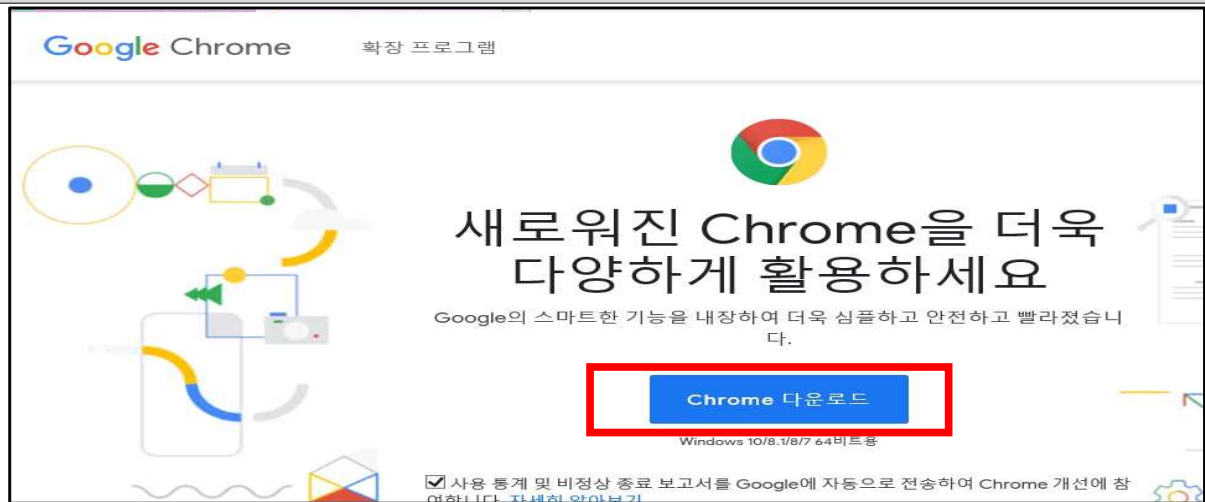

(1) 크롬 브라우저 다운로드

① 인터넷 검색창에서 크롬 다운로드 입력하기

② 구글 크롬 사이트(www.google.com/chrome) 로 접속하기

③ 크롬(chrome) 다운로드 배너 클릭하기

④ 크롬파일(chromesetup.exe) 실행하기

⑤ 크롬파일 다운로드 중

⑤-1. 크롬파일 다운로드 완료된 경우에는 'x' 클릭하고 나가기

⑥ 바탕화면으로 가서 설치된 크롬 클릭하기

(2) '구루미biz' 접속

- ⑦ 크롬 검색창에 '구루미비즈' 입력하여 홈페이지 접속하고
방 만들기&참여하기에 '경제정책' 입력 후 화살표 클릭

- ⑧ 이름(닉네임)에 본인 이름 적고 화살표 클릭

⑨ 장치테스트에서 카메라와 마이크 설치 확인 후 '입장' 클릭

⑩ 비밀번호 입력하기- 0525 그리고 확인 버튼 누르기

⑪ 화면에 본인 얼굴이 나오면 수강가능!