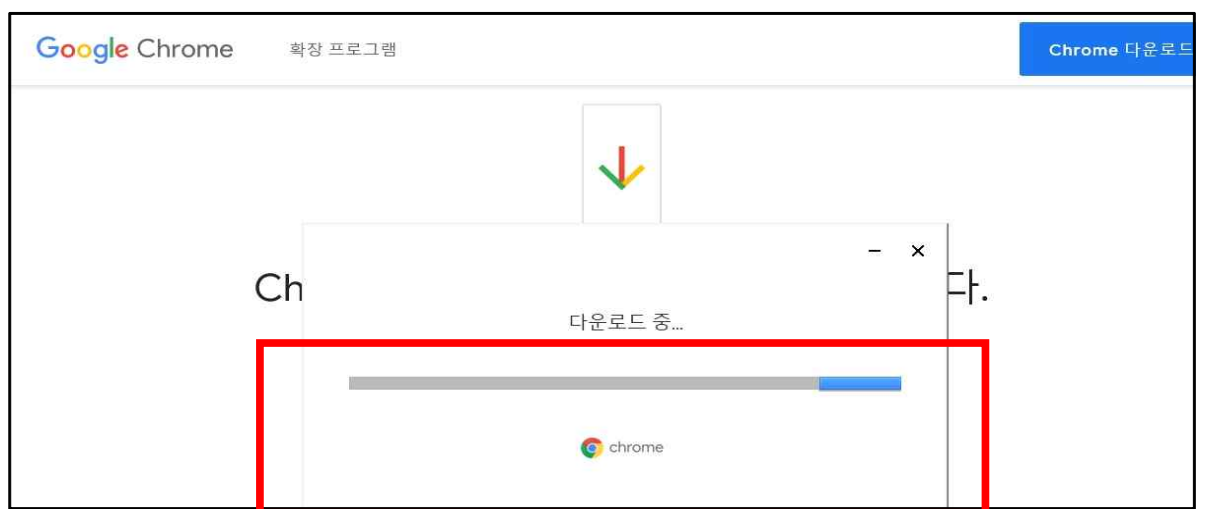

(1) 크롬 브라우저 다운로드

① 인터넷 검색창에서 크롬 다운로드 입력하기

② 구글 크롬 사이트(www.google.com/chrome) 로 접속하기

③ 크롬(chrome) 다운로드 배너 클릭하기

④ 크롬파일(chromesetup.exe) 실행하기

⑤ 크롬파일 다운로드 중

⑤-1. 크롬파일 다운로드 완료된 경우에는 'x' 클릭하고 나가기

⑥ 바탕화면으로 가서 설치된 크롬 클릭하기

(2) '구루미biz' 접속

- ⑦ 크롬 검색창에 '구루미비즈' 입력하여 홈페이지 접속하고
방 만들기&참여하기에 '경제정책' 입력 후 화살표 클릭

- ⑧ 이름(닉네임)에 본인 이름 적고 화살표 클릭

⑨ 장치테스트에서 카메라와 마이크 설치 확인 후 '입장' 클릭

⑩ 비밀번호 입력하기- 0525 그리고 확인 버튼 누르기

⑪ 화면에 본인 얼굴이 나오면 수강가능!