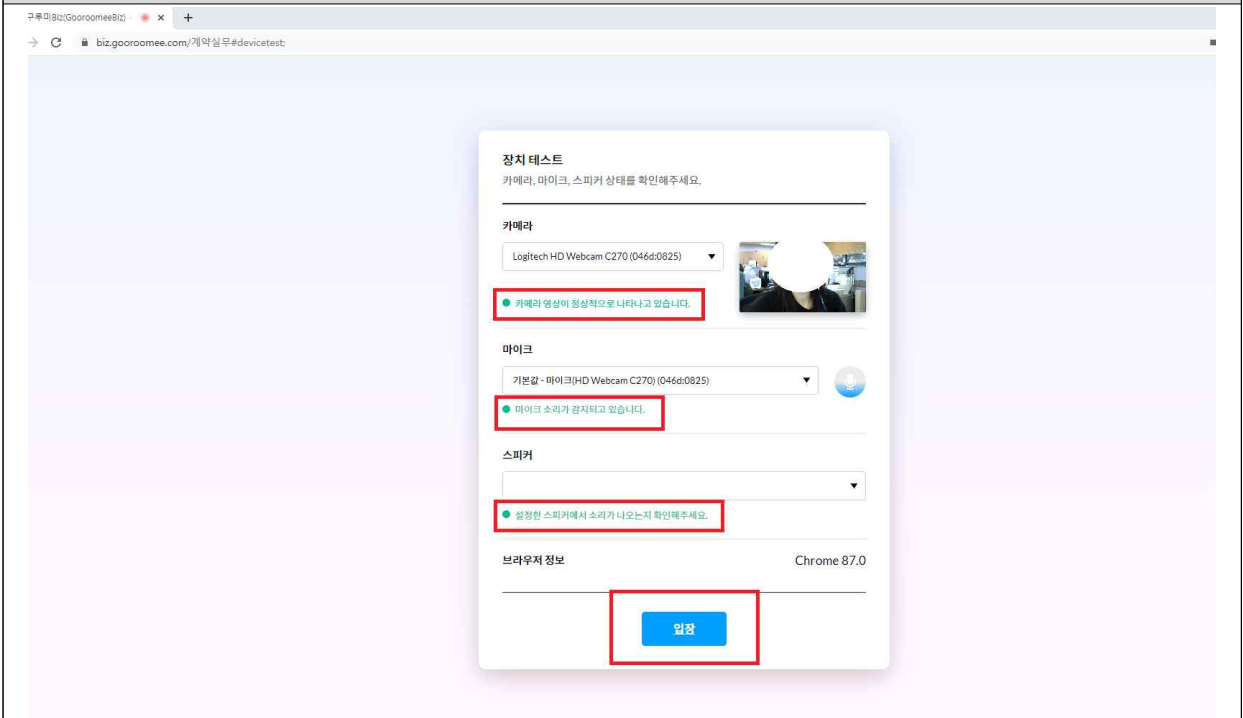

(2) '구루미biz' 접속

- ⑦ 크롬 검색창에 '구루미비즈' 입력하여 홈페이지 접속하고
방 만들기&참여하기에 '경제정책' 입력 후 화살표 클릭

- ⑧ 이름(닉네임)에 본인 이름 적고 화살표 클릭

⑨ 장치테스트에서 카메라와 마이크 설치 확인 후 '입장' 클릭

⑩ 비밀번호 입력하기- 0525 그리고 확인 버튼 누르기

⑪ 화면에 본인 얼굴이 나오면 수강가능!