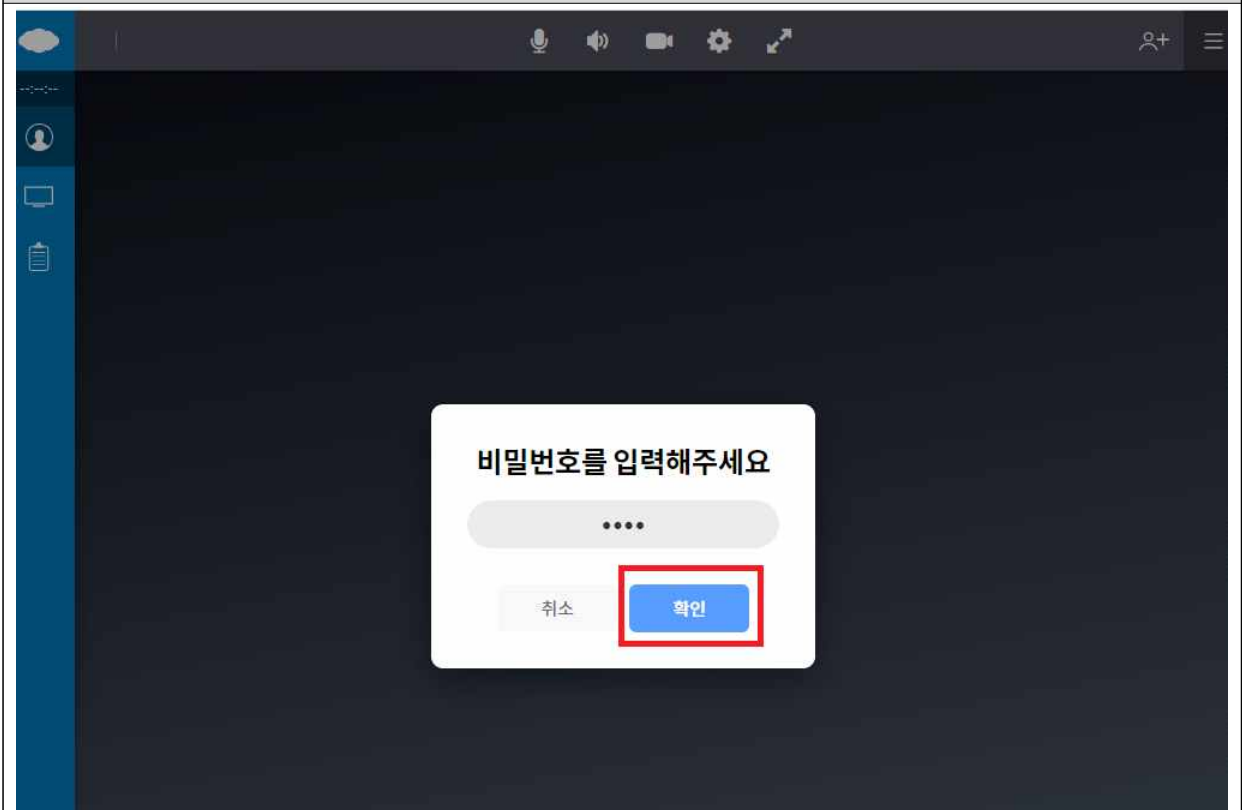

(2) '구루미biz' 접속

- ⑦ 크롬 검색창에 '구루미비즈' 입력하여 홈페이지 접속하고
방 만들기&참여하기에 '경제정책' 입력 후 화살표 클릭

- ⑧ 이름(닉네임)에 본인 이름 적고 화살표 클릭

⑨ 장치테스트에서 카메라와 마이크 설치 확인 후 '입장' 클릭

⑩ 비밀번호 입력하기- 0525 그리고 확인 버튼 누르기

⑪ 화면에 본인 얼굴이 나오면 수강가능!