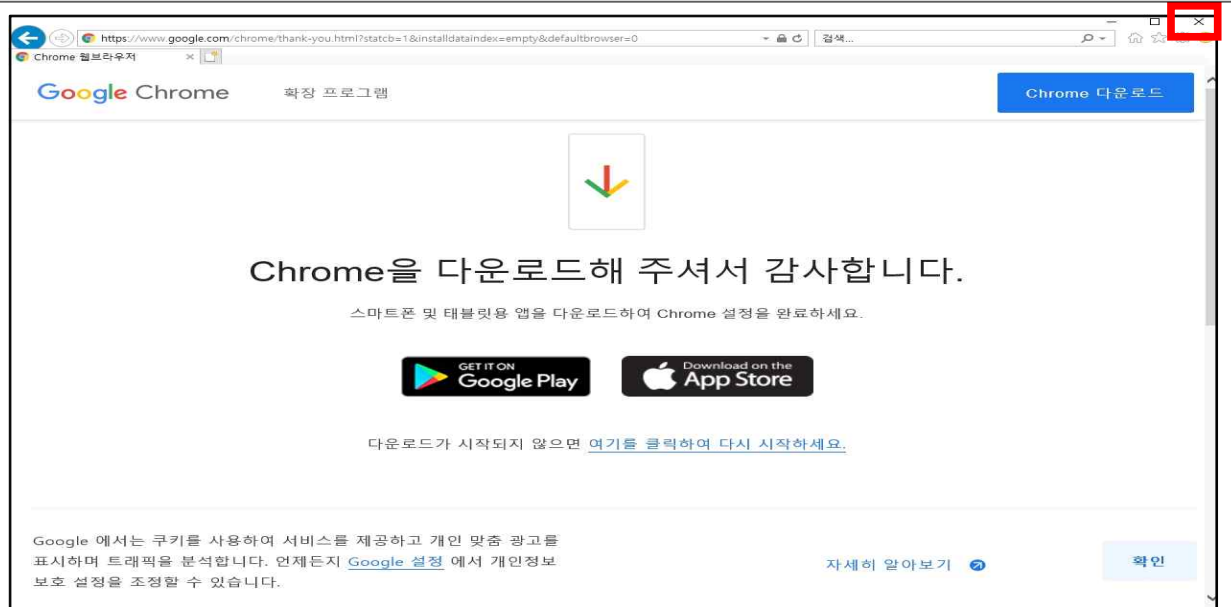

⑤-1. 크롬파일 다운로드 완료된 경우에는 'x' 클릭하고 나가기