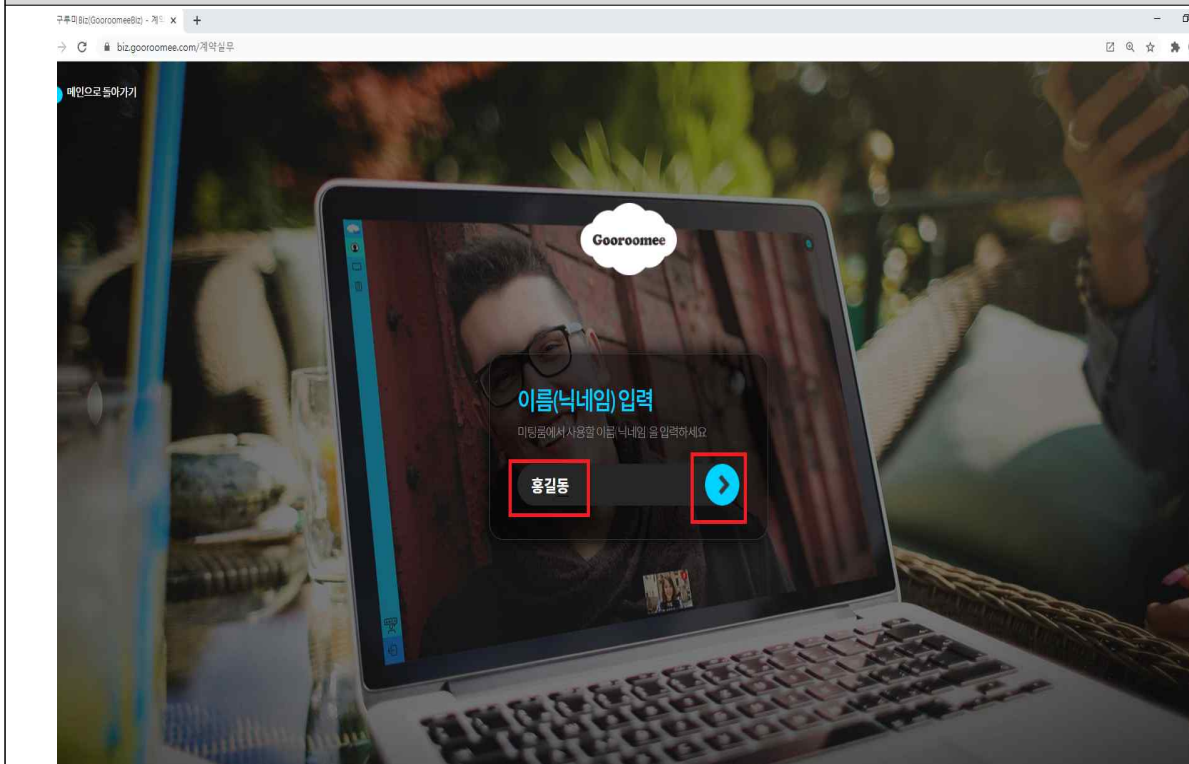

(1) 크롬 브라우저 다운로드

① 인터넷 검색창에서 크롬 다운로드 입력하기

② 구글 크롬 사이트(www.google.com/chrome) 로 접속하기

③ 크롬(chrome) 다운로드 배너 클릭하기

④ 크롬파일(chromesetup.exe) 실행하기

⑤ 크롬파일 다운로드 중

⑤-1. 크롬파일 다운로드 완료된 경우에는 'x' 클릭하고 나가기

⑥ 바탕화면으로 가서 설치된 크롬 클릭하기

(2) '구루미biz' 접속

- ⑦ 크롬 검색창에 '구루미비즈' 입력하여 홈페이지 접속하고
방 만들기&참여하기에 '경제정책' 입력 후 화살표 클릭

- ⑧ 이름(닉네임)에 본인 이름 적고 화살표 클릭

⑨ 장치테스트에서 카메라와 마이크 설치 확인 후 '입장' 클릭

⑩ 비밀번호 입력하기- 0525 그리고 확인 버튼 누르기

⑪ 화면에 본인 얼굴이 나오면 수강가능!