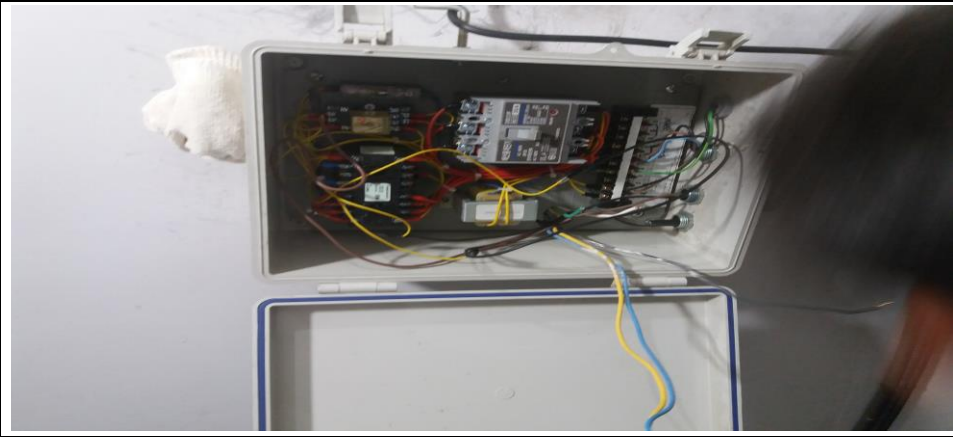

구로소방서 구로119안전센터 수관건조대 수리

작업전

작업중

작업완료