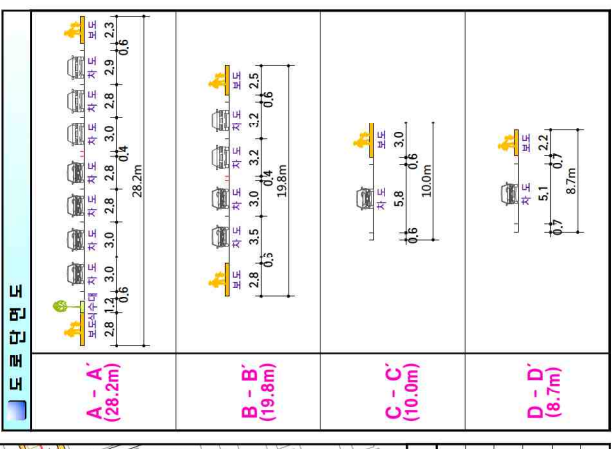

교대부설초등학교(개선안)

사	시	출	도	도	비
일	행	결	면	면	고
영	자	계	번호	영	
2018년 어린이·노인 보호구역 개선사업	(주)파이케이엔씨	NONE	2018. 5	교대부설초등학교(개선안)	-