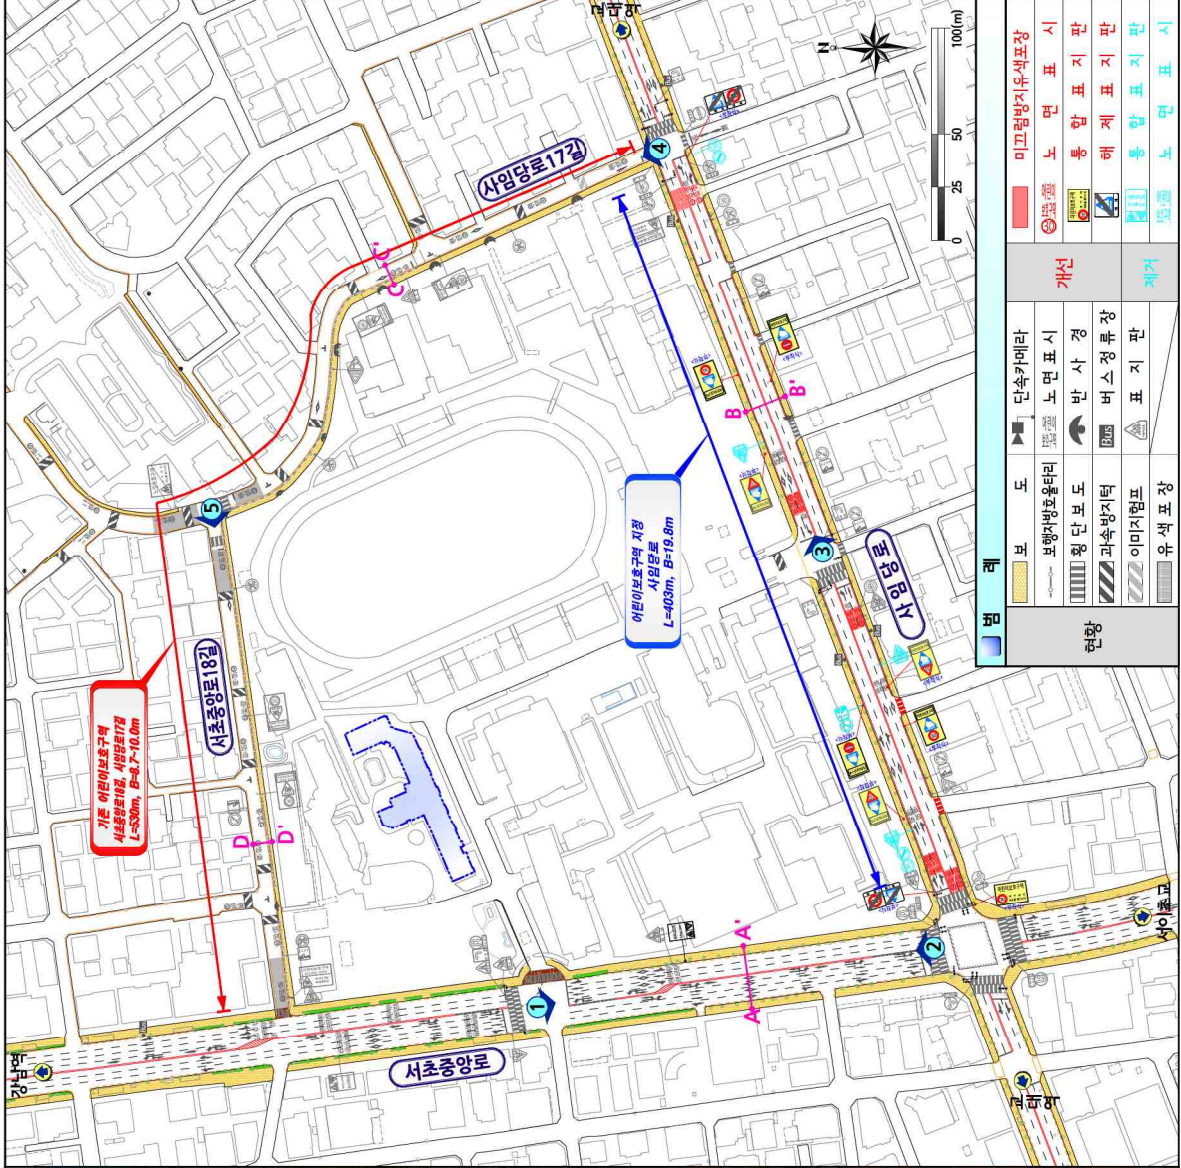

교대부설초등학교(개선안)

사	시	출	도	도	비
일	행	결	면	면	고
영	자	계	번호	영	
2018년 어린이·노인 보호구역 개선사업	(주)파이케이엔씨	NONE	2018. 5	교대부설초등학교(개선안)	-