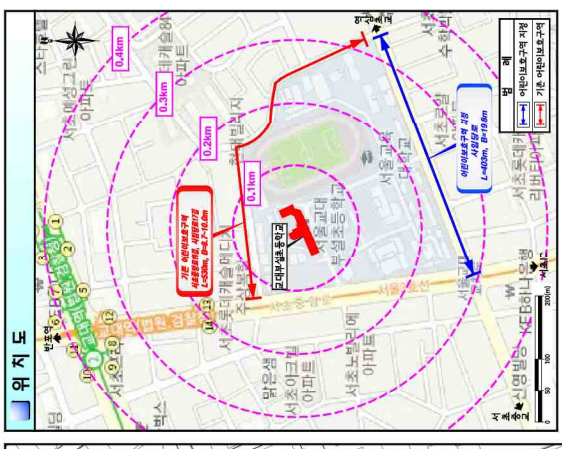

교대부설초등학교(개선안)

사	시	출	도	도	비
일	행	결	면	면	고
영	자	계	번호	영	
2018년 어린이·노인 보호구역 개선사업	(주)파이케이엔씨	NONE	2018. 5	교대부설초등학교(개선안)	-