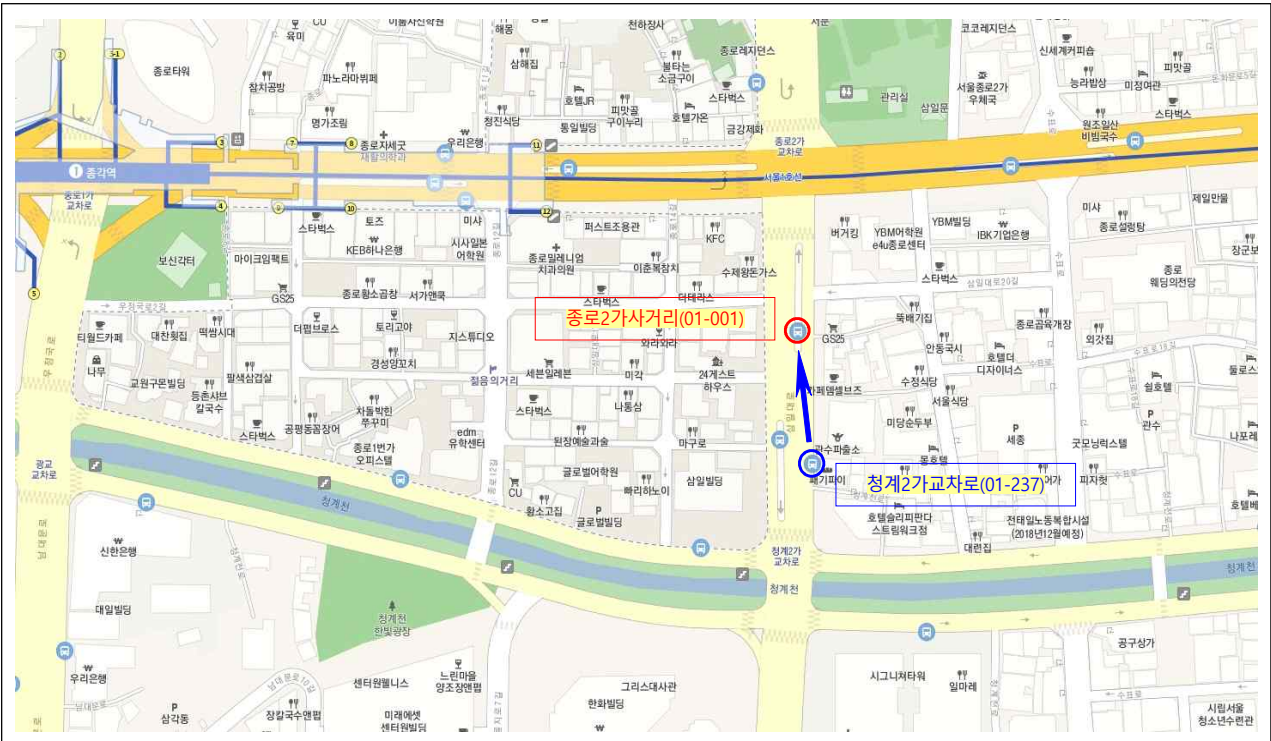

# 광역버스 정류소 정차위치 변경도

- 대상노선 : M4101, M4102, 1150, 5007, 8100, 9003, 9300
- 변경내역 : 가변→중앙 정류소 (청계2가교차로 → 종로2가사거리)
- 운행개시 : 2018. 12. 7(금) 첫차부터
- 정차위치 변경 및 현황사진

**정차위치 변경대상지**  
 ◦ 종로2가사거리(01-001)