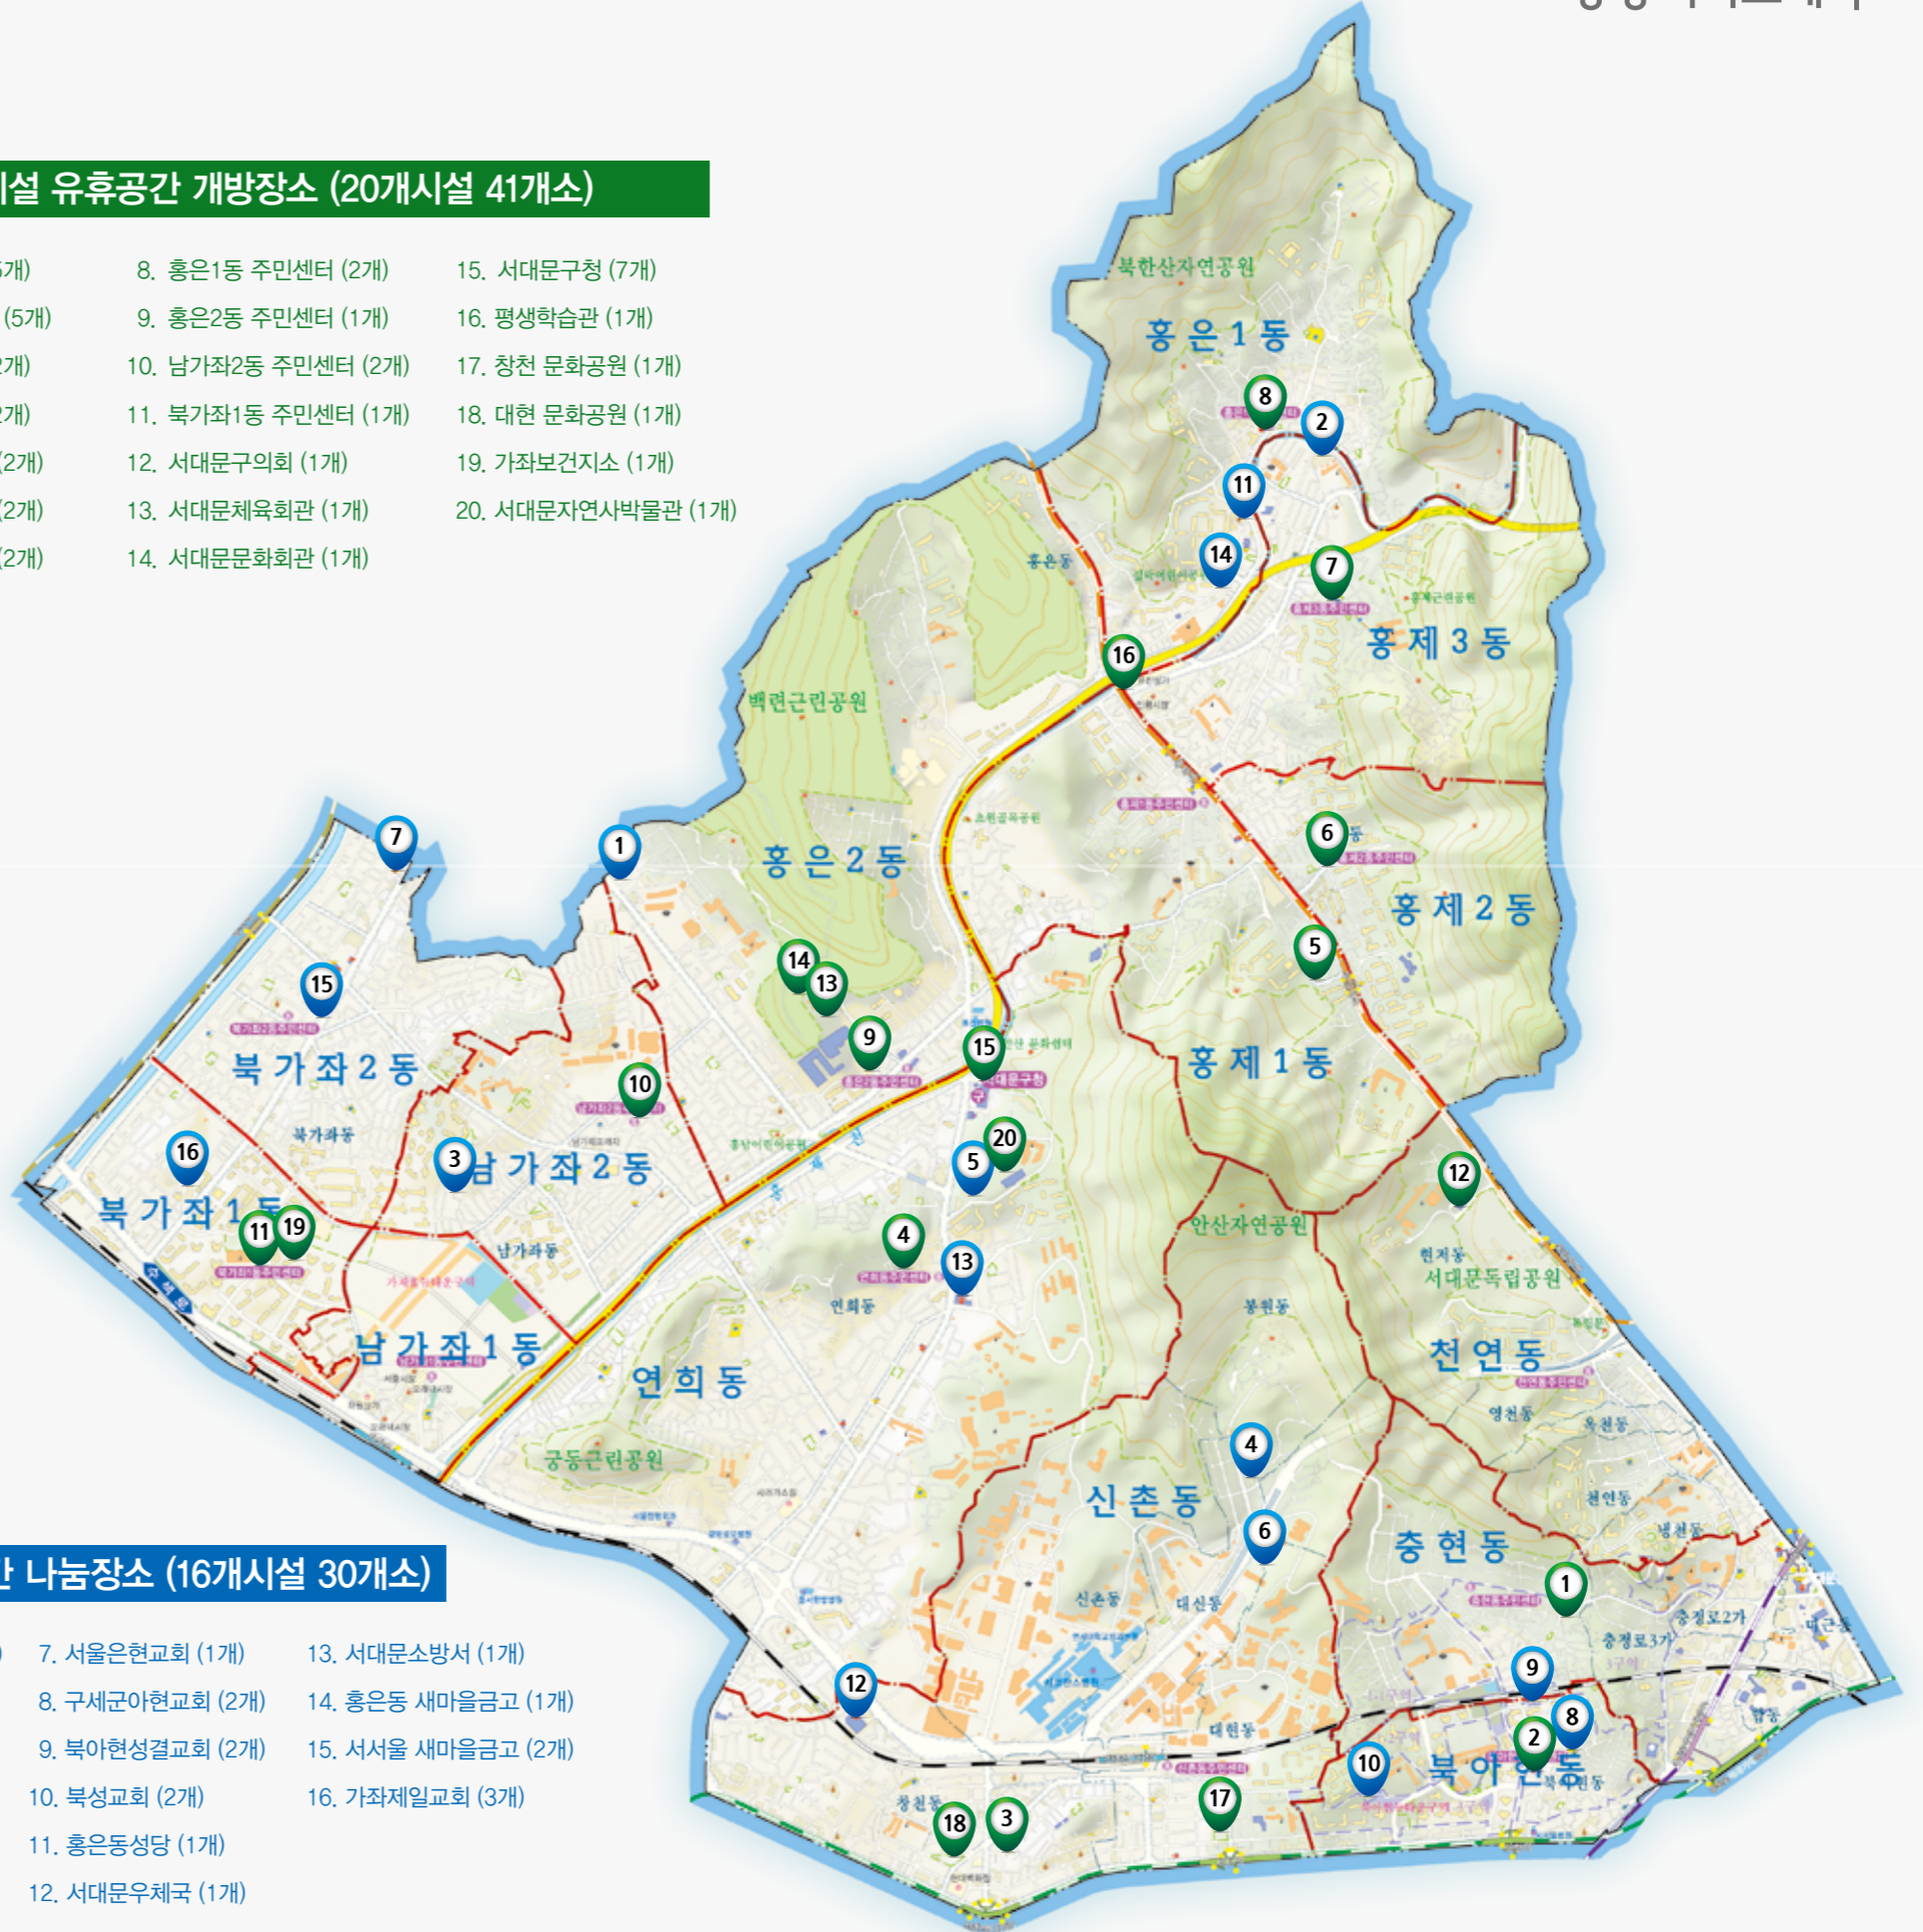

민간시설 공간 나눔장소 (16개시설 30개소)

1. 서부제일교회 (3개)	7. 서울은현교회 (1개)	13. 서대문소방서 (1개)
2. 흥성교회 (2개)	8. 구세군아현교회 (2개)	14. 홍은동 새마을금고 (1개)
3. 향산교회 (1개)	9. 북아현성결교회 (2개)	15. 서서울 새마을금고 (2개)
4. 봉원교회 (3개)	10. 북성교회 (2개)	16. 가좌제일교회 (3개)
5. 원천교회 (3개)	11. 홍은동성당 (1개)	
6. 대신교회 (2개)	12. 서대문우체국 (1개)