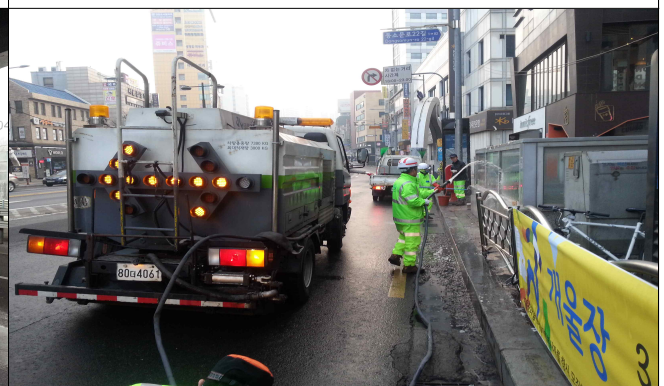

○ 봄맞이 대청소 사진

제1권역(삼선동 분수마루광장)

성북동 녹지공간 청소

제2권역(동선동 유타몰)

하나로거리 주변 청소

제3권역(길음역 10번출구)

길음역 주변 청소

하월곡동88버지 일대 물청소