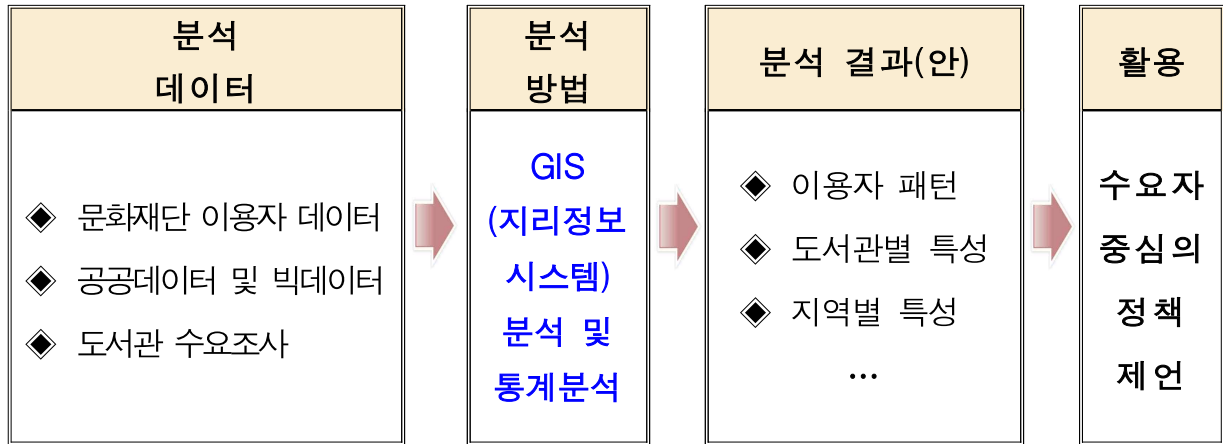

III

추진 개요

- 추진기간 : 2015. 03. ~ 2015. 09.
- 추진방법 : 전문기관을 통한 분석용역 시행
- 추진체계

IV

추진 계획

- 문화재단이 보유하고 있는 이용자 데이터를 GIS와 연계·분석하여 수요자 중심의 정책 제언 도출
  - 도서관 이용자 패턴을 분석하여 도서관별 운영 및 사업추진을 위한 방향성 제시 및 과학적 근거 제공
  - 지역별, 연령별, 성별 등 인구통계학적 특성을 고려하여 도서관별 위치, 규모, 직원, 서가, 예산 등 도서관 운영과 관련된 표준 제시 및 권고
  - 도서관별 이용 주민의 특성을 반영한 맞춤형 신규 장서 구입 및 배치, 재고 관리로 예산의 효율성 제고
- 도서관 수요조사를 통한 추가적인 주민 요구 파악
  - 주민들이 가지고 있는 도서관과 관련한 총괄적인 요구사항에 대한 조사 실시
  - 요구조사 결과와 인구통계학적 특성을 결합하여 주민들의 수요를 파악하고 이를 문화재단 및 해당기관과 공유하여 주민들의 요구 적극 반영