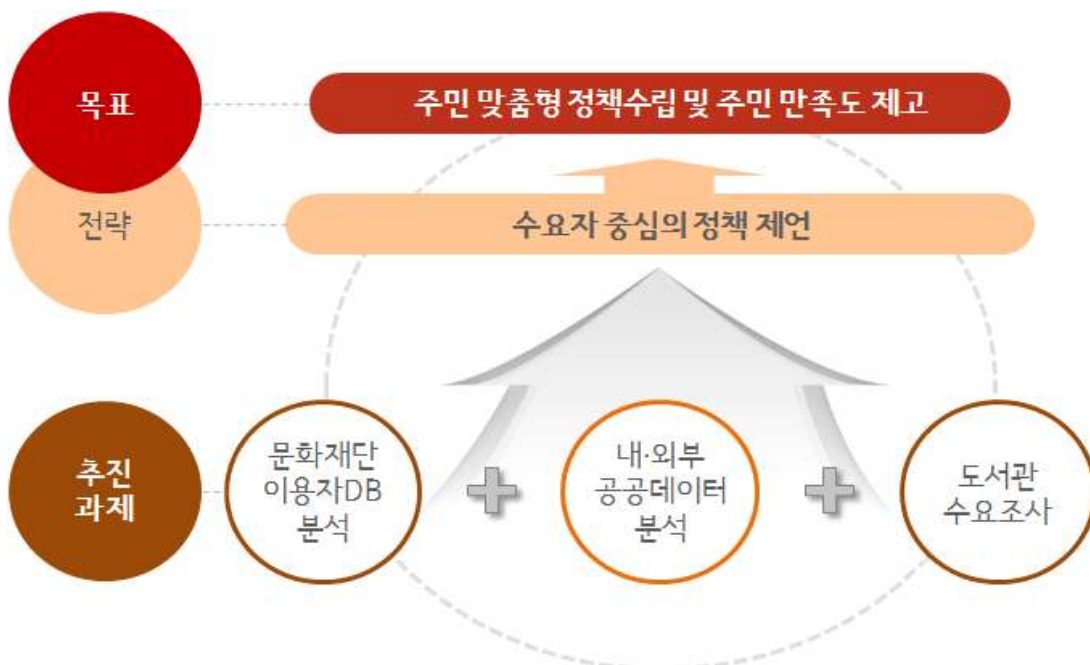

-  성북문화재단 이용자 데이터 분석을 통한 -

도서관 주민수요분석 추진계획(안)

도서관을 이용하는 주민들의 특성과 수요를 파악하고자 성북문화재단에서 보유하고 있는 도서관 이용자 데이터를 내·외부 공공데이터 및 빅데이터와 연계·활용하여 분석하고자 하며, 이를 통해 수요자 중심의 정책을 제언하고 주민만족도 제고에 기여하고자 함

I 추진 목적

- 도서관은 주민생활과 밀접한 관련이 있는 시설로, 이를 이용하는 주민의 특성을 데이터 기반의 과학적인 방법으로 분석 및 파악하여 수요자 중심의 정책지향점 제시
- 중앙정부가 추진하는 정부3.0 시책에 적극 부응
- 성북구 산하기관인 성북문화재단의 공공데이터를 활용함으로써 정책 수립의 과학적 근거를 제공하고 잠재적인 데이터 발굴을 통한 정책의 효율성 제고

II 추진 방향

III

추진 개요

- 추진기간 : 2015. 03. ~ 2015. 09.
- 추진방법 : 전문기관을 통한 분석용역 시행
- 추진체계

IV

추진 계획

- 문화재단이 보유하고 있는 이용자 데이터를 GIS와 연계·분석하여 수요자 중심의 정책 제언 도출
 - 도서관 이용자 패턴을 분석하여 도서관별 운영 및 사업추진을 위한 방향성 제시 및 과학적 근거 제공
 - 지역별, 연령별, 성별 등 인구통계학적 특성을 고려하여 도서관별 위치, 규모, 직원, 서가, 예산 등 도서관 운영과 관련된 표준 제시 및 권고
 - 도서관별 이용 주민의 특성을 반영한 맞춤형 신규 장서 구입 및 배치, 재고 관리로 예산의 효율성 제고
- 도서관 수요조사를 통한 추가적인 주민 요구 파악
 - 주민들이 가지고 있는 도서관과 관련한 총괄적인 요구사항에 대한 조사 실시
 - 요구조사 결과와 인구통계학적 특성을 결합하여 주민들의 수요를 파악하고 이를 문화재단 및 해당기관과 공유하여 주민들의 요구 적극 반영