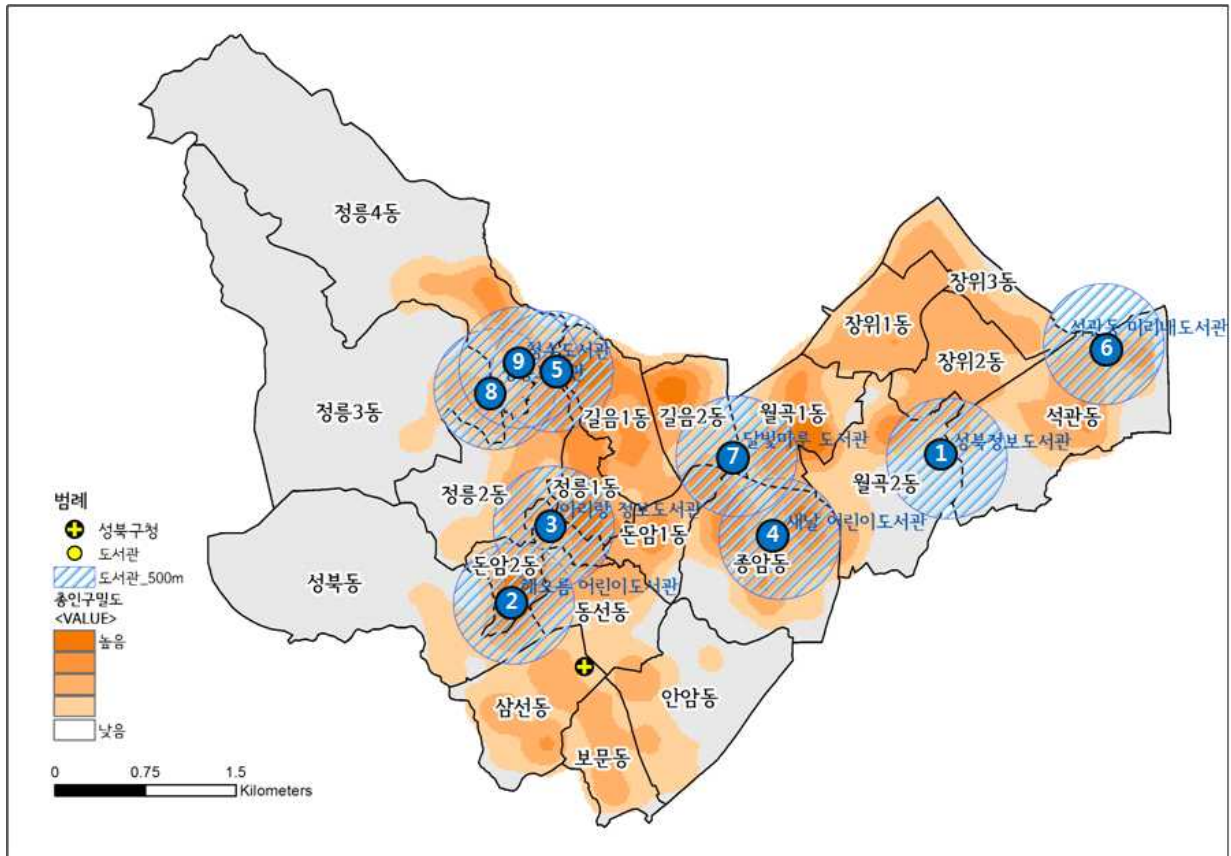

도서관 위치 및 기본 정보

■ 도서관 위치

■ 도서관 기본정보

연번	이름	개관년 도	시설면적 (m ²)	주소
1	성북정보도서관	2002	6667.16	성북구 화랑로 18자길 13
2	해오름 어린이도서관	2009	341.87	성북구 성북로 4길 52
3	아리랑 정보도서관	2004	2018	성북구 아리랑로 82
4	새날 어린이도서관	2011	578.59	성북구 종암로 98-8
5	서경로 꿈마루 도서관	2011	125.98	성북구 서경로 94-1
6	석관동 미리내도서관	2012	542.57	성북구 한천로 66길 203
7	달빛마루 도서관	2012	829.13	성북구 종암로 167
8	정릉도서관	2013	283.31	성북구 정릉로 242
9	청수도서관	2014	462.86	성북구 보국문로 16가길 20