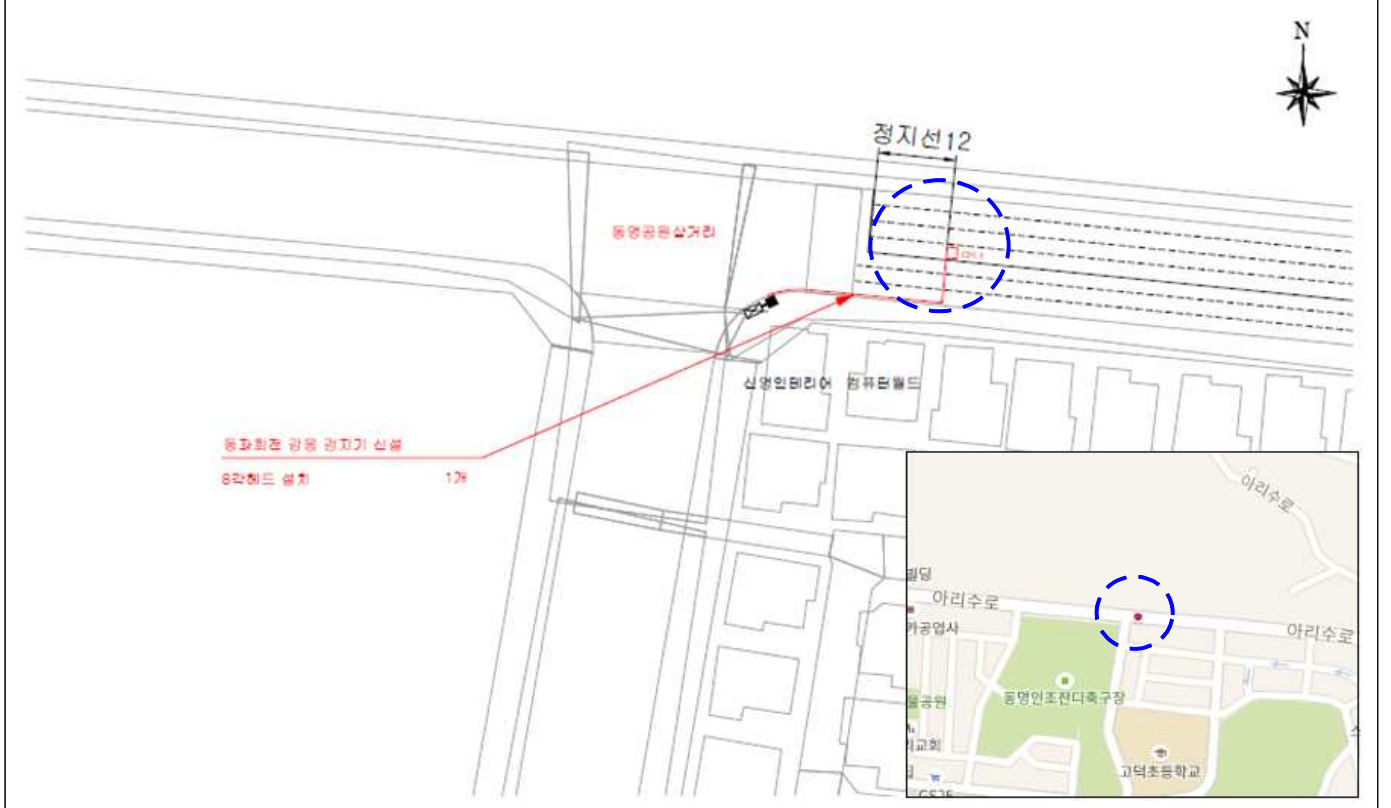

차량검지기 위치도

1. 좌회전감응 차량검지기 신설 위치도

연번	관할서	교차로명	위치도(적색원 검지기)
1	양천	강월초교	
2	종로	청운초등학교앞	
3	구로	공단우체국	
4	광진	광진구청	
5	용산	국립중앙박물관	
6	방배	남태령정상	
7	강동	동명공원삼거리	
8	은평	방패교육대	
9	서초	서초고	
10	종로	신교동	
11	양천	신정숲속마을	
12	은평	제각말아파트	
13	도봉	도봉검문소	
14	도봉	도봉문화정보센터	
15	금천	독산동6구역	
16	영등포	신풍역출구	
17	도봉	창동변전소	

※ 교차로별 검지기헤드 세부위치 하단 설계도면 참조

2. 교차로별 검지기 설계도면(적색네모 검지기헤드 위치)

교차로명	3. 공단우체국	주소	서울시 구로구 구로동 188-35
------	----------	----	--------------------

교차로명	4. 광진구청	주소	서울시 광진구 자양동 205-6
------	---------	----	-------------------

교차로명	5. 국립중앙박물관	주소	서울시 용산구 용산동5가 17-2
------	------------	----	--------------------

교차로명	6. 남태령정상	주소	서울시 관악구 남현동 산 93-5
------	----------	----	--------------------

교차로명	7. 동명공원삼거리	주소	서울시 강동구 고덕동 146
------	------------	----	-----------------

교차로명	8. 방패교육대	주소	서울시 은평구 진관동 338
------	----------	----	-----------------

교차로명	11. 신정숲속마을	주소	서울시 양천구 신정동 831-2
------	------------	----	-------------------

교차로명	12. 제각말아파트	주소	서울시 은평구 진관동 139-4 일대 북측 및 남측도로 각각 헤드 위치
------	------------	----	--