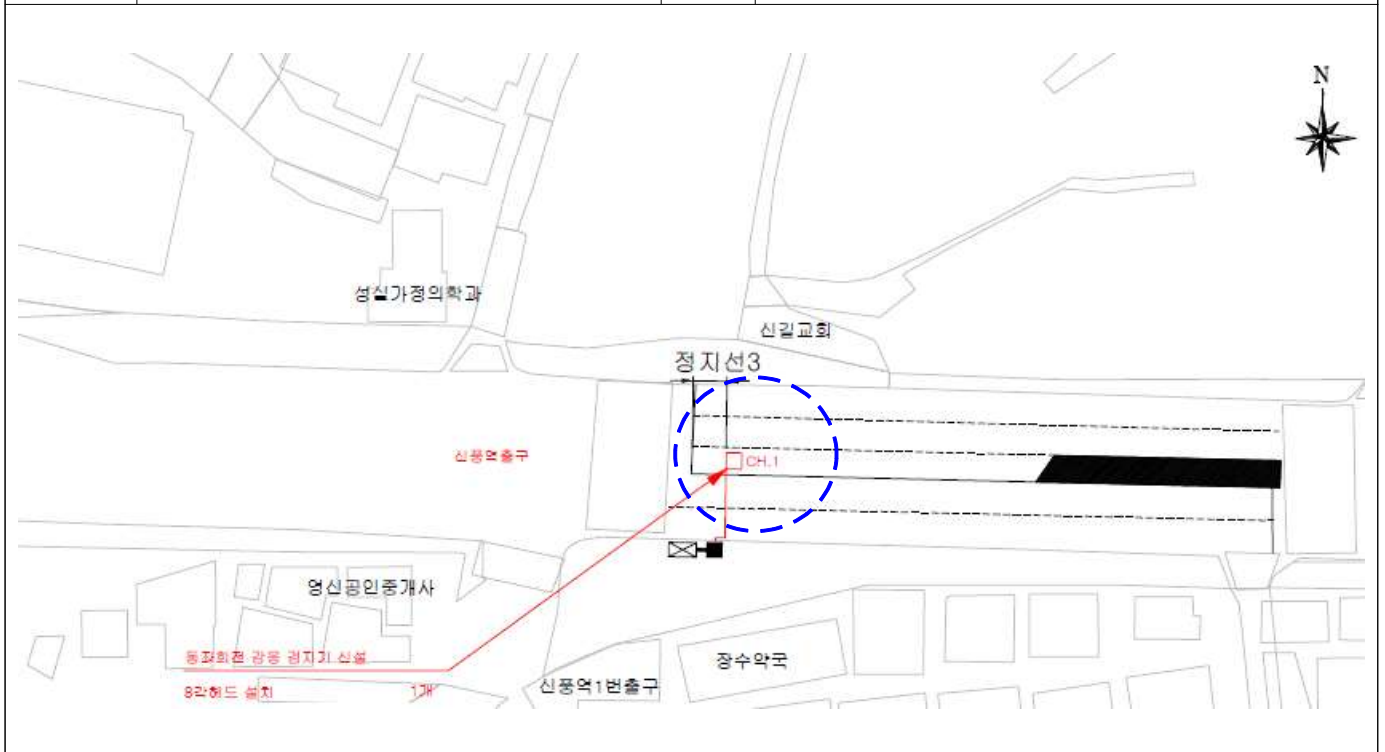

※ 교차로별 검지기헤드 세부위치 하단 설계도면 참조

2. 교차로별 검지기 설계도면(적색네모 검지기헤드 위치)

교차로명	3. 공단우체국	주소	서울시 구로구 구로동 188-35
------	----------	----	--------------------

교차로명	4. 광진구청	주소	서울시 광진구 자양동 205-6
------	---------	----	-------------------

교차로명	8. 방패교육대	주소	서울시 은평구 진관동 338
------	----------	----	-----------------

교차로명	11. 신정숲속마을	주소	서울시 양천구 신정동 831-2
------	------------	----	-------------------

교차로명	12. 제각말아파트	주소	서울시 은평구 진관동 139-4 일대 북측 및 남측도로 각각 헤드 위치
------	------------	----	--

교차로명	15. 독산동6구역	주소	서울시 금천구 독산동 828-32
------	------------	----	--------------------

교차로명	16. 신풍역출구	주소	서울시 영등포구 신길동 2798 일대
------	-----------	----	----------------------

교차로명	17. 창동변전소	주소	서울시 도봉구 창동 752-15
------	-----------	----	-------------------