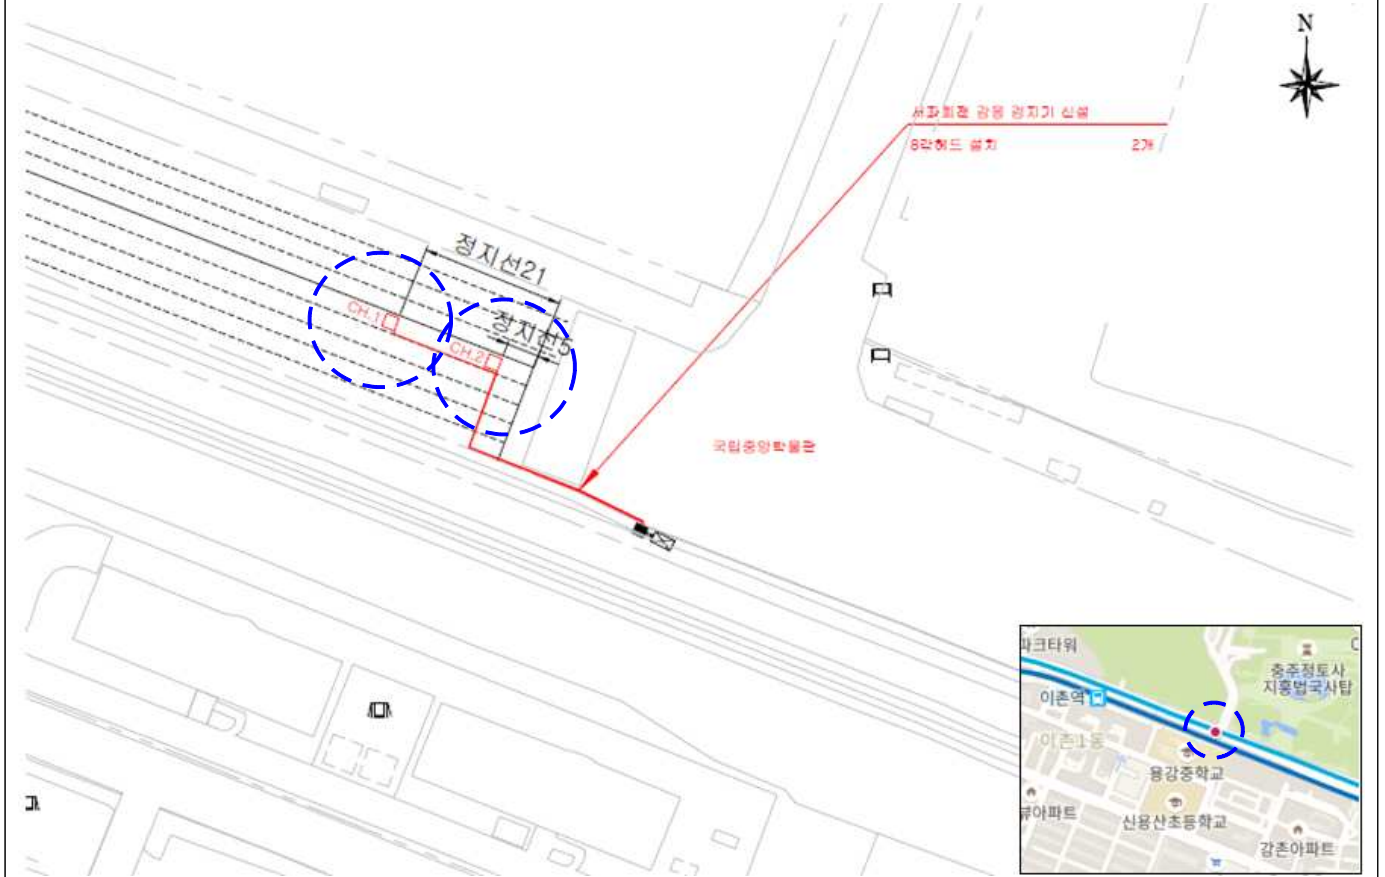

차량검지기 위치도

1. 좌회전감응 차량검지기 신설 위치도

연번	관할서	교차로명	위치도(적색원 검지기)
1	양천	강월초교	
2	종로	청운초등학교앞	
3	구로	공단우체국	
4	광진	광진구청	
5	용산	국립중앙박물관	
6	방배	남태령정상	
7	강동	동명공원삼거리	
8	은평	방패교육대	
9	서초	서초고	
10	종로	신교동	
11	양천	신정숲속마을	
12	은평	제각말아파트	
13	도봉	도봉검문소	
14	도봉	도봉문화정보센터	
15	금천	독산동6구역	
16	영등포	신풍역출구	
17	도봉	창동변전소	

※ 교차로별 검지기헤드 세부위치 하단 설계도면 참조

2. 교차로별 검지기 설계도면(적색네모 검지기헤드 위치)

교차로명	3. 공단우체국	주소	서울시 구로구 구로동 188-35
------	----------	----	--------------------

교차로명	4. 광진구청	주소	서울시 광진구 자양동 205-6
------	---------	----	-------------------

교차로명	5. 국립중앙박물관	주소	서울시 용산구 용산동5가 17-2
------	------------	----	--------------------

교차로명	6. 남태령정상	주소	서울시 관악구 남현동 산 93-5
------	----------	----	--------------------

교차로명	7. 동명공원삼거리	주소	서울시 강동구 고덕동 146
------	------------	----	-----------------

교차로명	8. 방패교육대	주소	서울시 은평구 진관동 338
------	----------	----	-----------------

교차로명	11. 신정숲속마을	주소	서울시 양천구 신정동 831-2
------	------------	----	-------------------

교차로명	12. 제각말아파트	주소	서울시 은평구 진관동 139-4 일대 북측 및 남측도로 각각 헤드 위치
------	------------	----	--