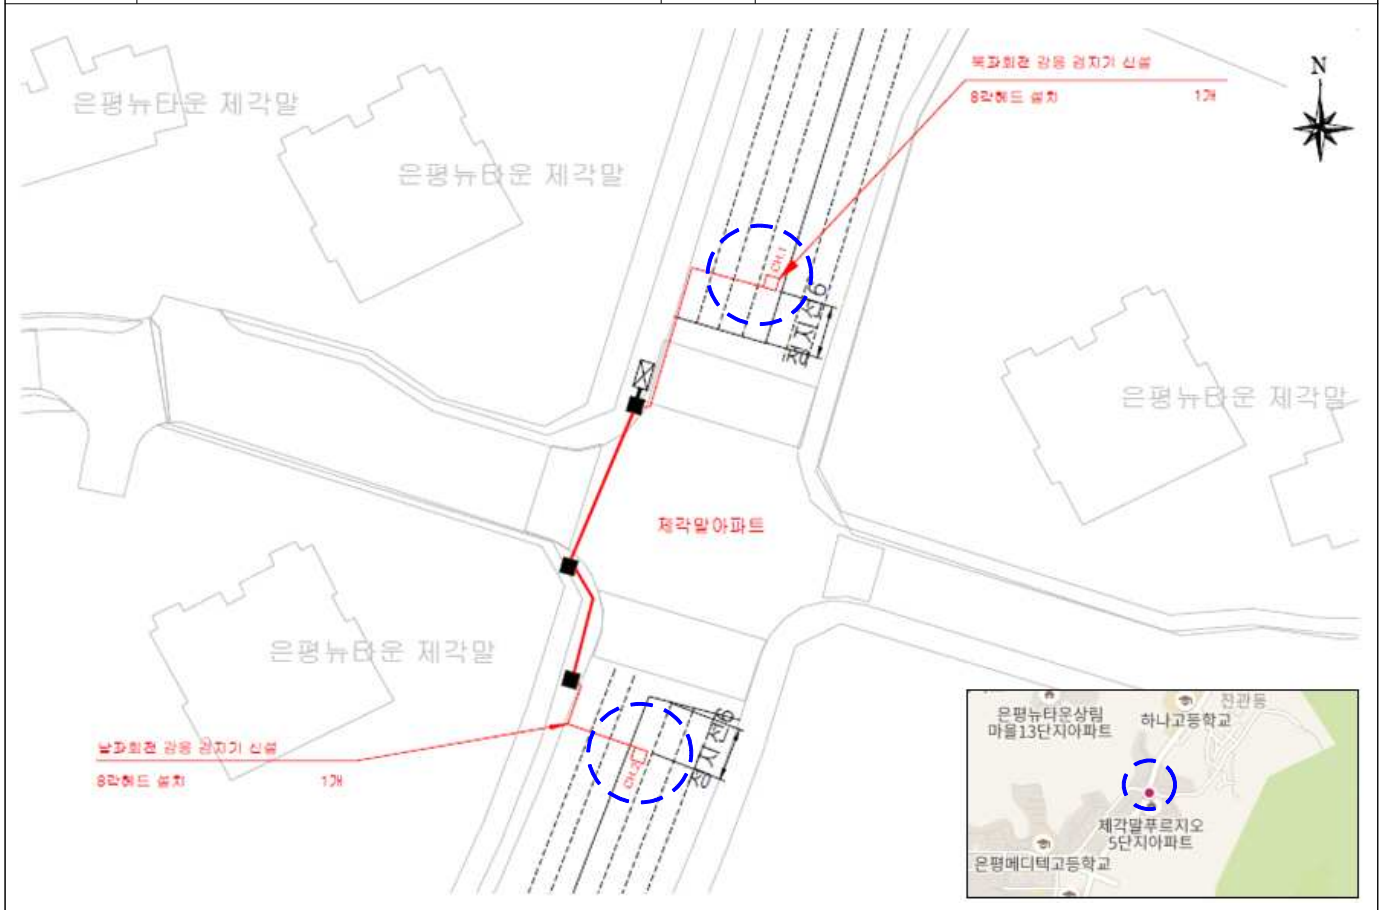

차량검지기 위치도

1. 좌회전감응 차량검지기 신설 위치도

연번	관할서	교차로명	위치도(적색원 검지기)
1	양천	강월초교	
2	종로	청운초등학교앞	
3	구로	공단우체국	
4	광진	광진구청	
5	용산	국립중앙박물관	
6	방배	남태령정상	
7	강동	동명공원삼거리	
8	은평	방패교육대	
9	서초	서초고	
10	종로	신교동	
11	양천	신정숲속마을	
12	은평	제각말아파트	
13	도봉	도봉검문소	
14	도봉	도봉문화정보센터	
15	금천	독산동6구역	
16	영등포	신풍역출구	
17	도봉	창동변전소	

※ 교차로별 검지기헤드 세부위치 하단 설계도면 참조

2. 교차로별 검지기 설계도면(적색네모 검지기헤드 위치)

교차로명	3. 공단우체국	주소	서울시 구로구 구로동 188-35
------	----------	----	--------------------

교차로명	4. 광진구청	주소	서울시 광진구 자양동 205-6
------	---------	----	-------------------

교차로명	8. 방패교육대	주소	서울시 은평구 진관동 338
------	----------	----	-----------------

교차로명	11. 신정숲속마을	주소	서울시 양천구 신정동 831-2
------	------------	----	-------------------

교차로명	12. 제각말아파트	주소	서울시 은평구 진관동 139-4 일대 북측 및 남측도로 각각 헤드 위치
------	------------	----	--

교차로명	15. 독산동6구역	주소	서울시 금천구 독산동 828-32
------	------------	----	--------------------

교차로명	16. 신풍역출구	주소	서울시 영등포구 신길동 2798 일대
------	-----------	----	----------------------

교차로명	17. 창동변전소	주소	서울시 도봉구 창동 752-15
------	-----------	----	-------------------