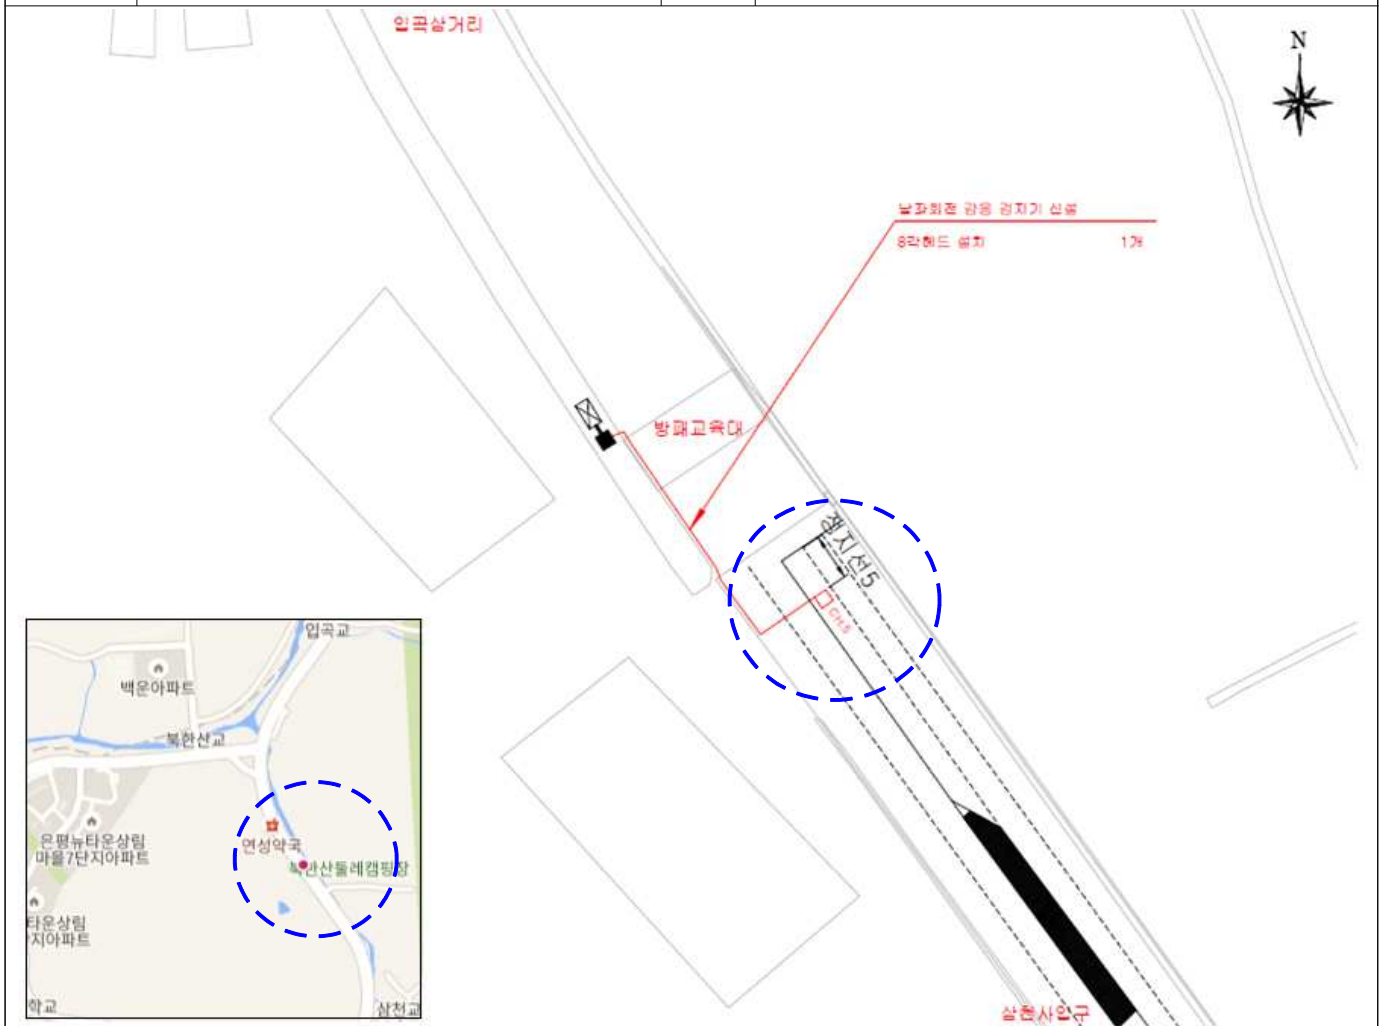

※ 교차로별 검지기헤드 세부위치 하단 설계도면 참조

2. 교차로별 검지기 설계도면(적색네모 검지기헤드 위치)

교차로명	3. 공단우체국	주소	서울시 구로구 구로동 188-35
------	----------	----	--------------------

교차로명	4. 광진구청	주소	서울시 광진구 자양동 205-6
------	---------	----	-------------------

교차로명	5. 국립중앙박물관	주소	서울시 용산구 용산동5가 17-2
------	------------	----	--------------------

교차로명	6. 남태령정상	주소	서울시 관악구 남현동 산 93-5
------	----------	----	--------------------

교차로명	7. 동명공원삼거리	주소	서울시 강동구 고덕동 146
------	------------	----	-----------------

교차로명	8. 방패교육대	주소	서울시 은평구 진관동 338
------	----------	----	-----------------

교차로명	11. 신정숲속마을	주소	서울시 양천구 신정동 831-2
------	------------	----	-------------------

교차로명	12. 제각말아파트	주소	서울시 은평구 진관동 139-4 일대 북측 및 남측도로 각각 헤드 위치
------	------------	----	--

교차로명	15. 독산동6구역	주소	서울시 금천구 독산동 828-32
------	------------	----	--------------------

교차로명	16. 신풍역출구	주소	서울시 영등포구 신길동 2798 일대
------	-----------	----	----------------------

교차로명	17. 창동변전소	주소	서울시 도봉구 창동 752-15
------	-----------	----	-------------------