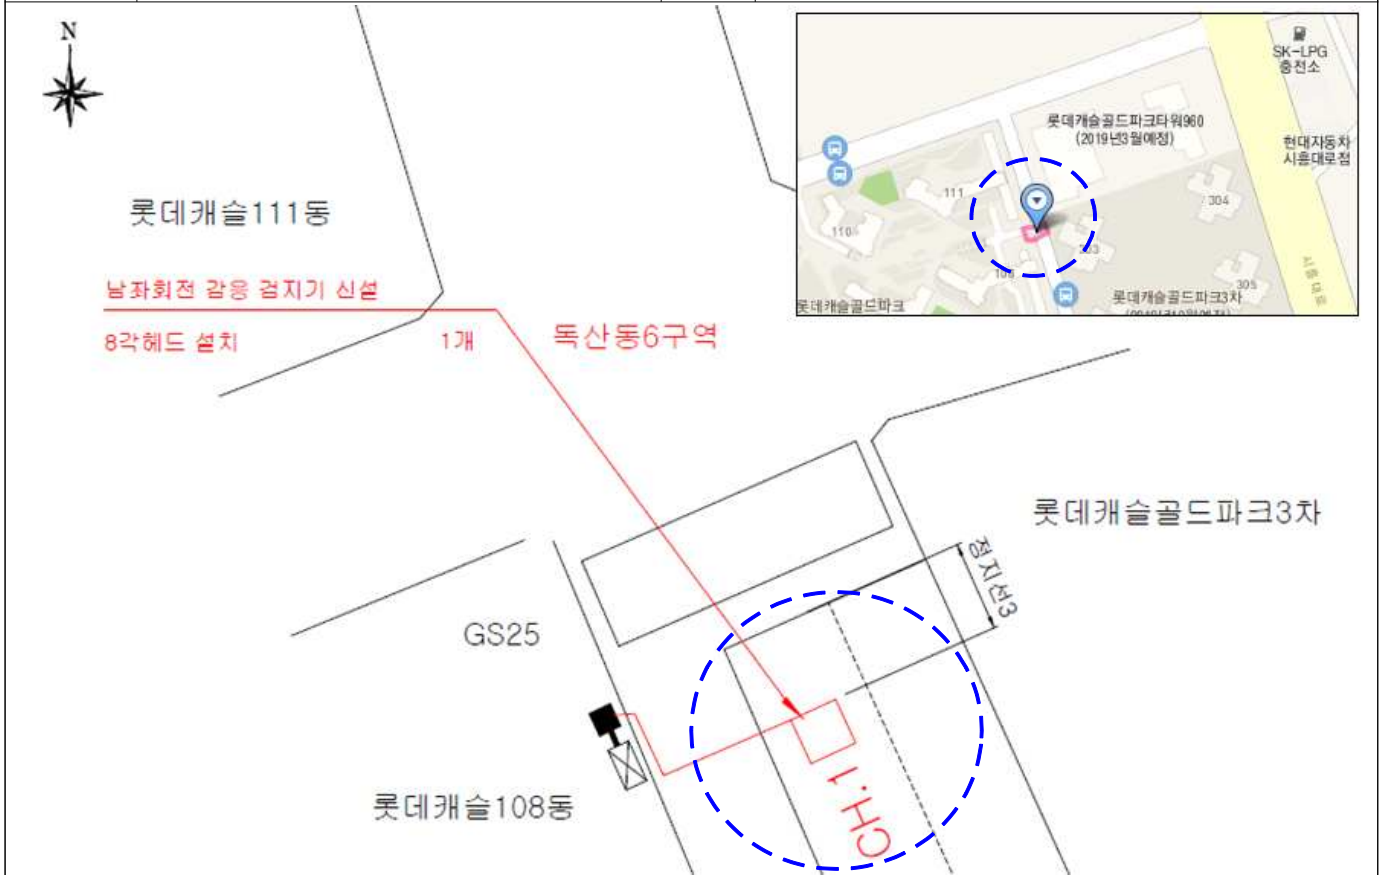

※ 교차로별 검지기헤드 세부위치 하단 설계도면 참조

2. 교차로별 검지기 설계도면(적색네모 검지기헤드 위치)

교차로명	3. 공단우체국	주소	서울시 구로구 구로동 188-35
------	----------	----	--------------------

교차로명	4. 광진구청	주소	서울시 광진구 자양동 205-6
------	---------	----	-------------------

교차로명	5. 국립중앙박물관	주소	서울시 용산구 용산동5가 17-2
------	------------	----	--------------------

교차로명	6. 남태령정상	주소	서울시 관악구 남현동 산 93-5
------	----------	----	--------------------

교차로명	7. 동명공원삼거리	주소	서울시 강동구 고덕동 146
------	------------	----	-----------------

교차로명	8. 방패교육대	주소	서울시 은평구 진관동 338
------	----------	----	-----------------

교차로명	11. 신정숲속마을	주소	서울시 양천구 신정동 831-2
------	------------	----	-------------------

교차로명	12. 제각말아파트	주소	서울시 은평구 진관동 139-4 일대 북측 및 남측도로 각각 헤드 위치
------	------------	----	--

교차로명	15. 독산동6구역	주소	서울시 금천구 독산동 828-32
------	------------	----	--------------------

교차로명	16. 신풍역출구	주소	서울시 영등포구 신길동 2798 일대
------	-----------	----	----------------------

교차로명	17. 창동변전소	주소	서울시 도봉구 창동 752-15
------	-----------	----	-------------------