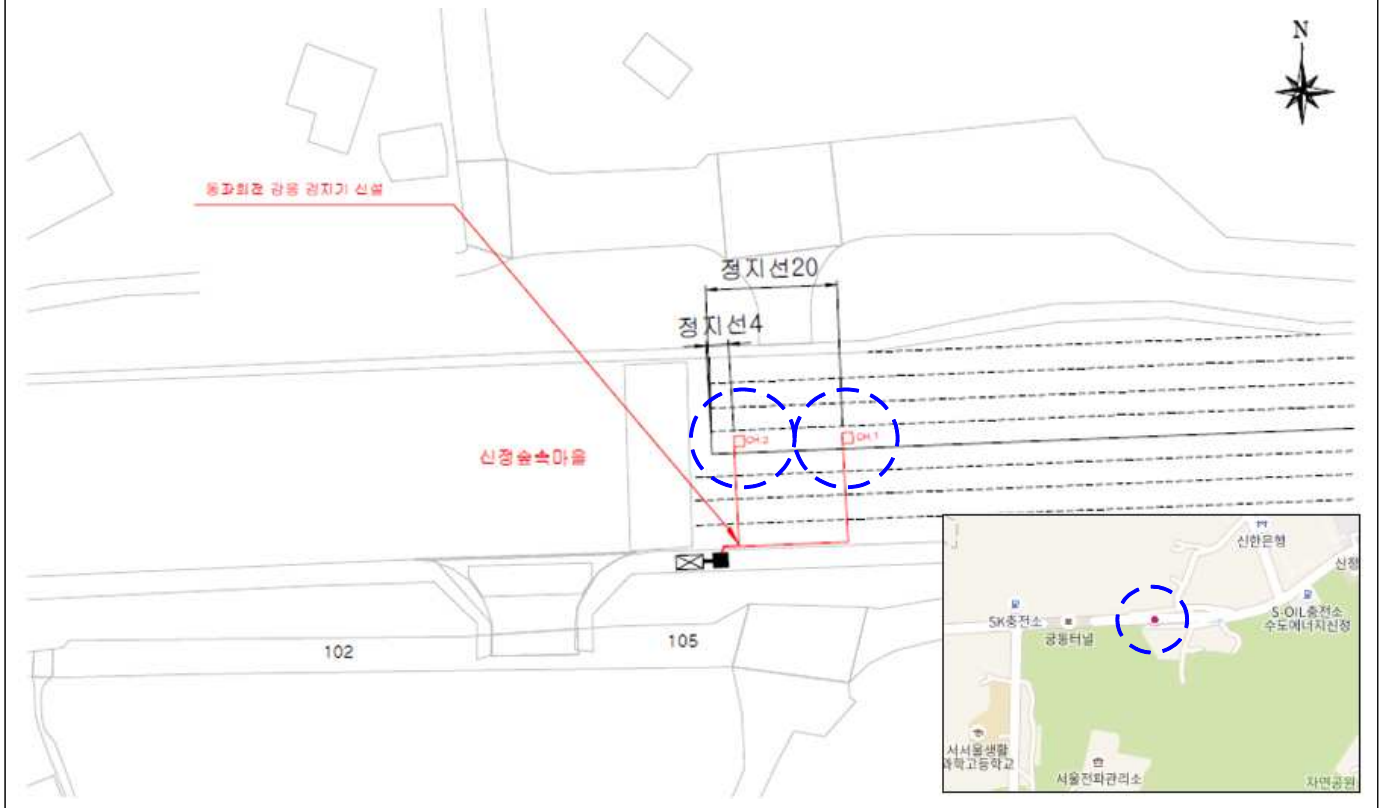

※ 교차로별 검지기헤드 세부위치 하단 설계도면 참조

2. 교차로별 검지기 설계도면(적색네모 검지기헤드 위치)

교차로명	3. 공단우체국	주소	서울시 구로구 구로동 188-35
------	----------	----	--------------------

교차로명	4. 광진구청	주소	서울시 광진구 자양동 205-6
------	---------	----	-------------------

교차로명	5. 국립중앙박물관	주소	서울시 용산구 용산동5가 17-2
------	------------	----	--------------------

교차로명	6. 남태령정상	주소	서울시 관악구 남현동 산 93-5
------	----------	----	--------------------

교차로명	7. 동명공원삼거리	주소	서울시 강동구 고덕동 146
------	------------	----	-----------------

교차로명	8. 방패교육대	주소	서울시 은평구 진관동 338
------	----------	----	-----------------

교차로명	11. 신정숲속마을	주소	서울시 양천구 신정동 831-2
------	------------	----	-------------------

교차로명	12. 제각말아파트	주소	서울시 은평구 진관동 139-4 일대 북측 및 남측도로 각각 헤드 위치
------	------------	----	--

교차로명	15. 독산동6구역	주소	서울시 금천구 독산동 828-32
------	------------	----	--------------------

교차로명	16. 신풍역출구	주소	서울시 영등포구 신길동 2798 일대
------	-----------	----	----------------------

교차로명	17. 창동변전소	주소	서울시 도봉구 창동 752-15
------	-----------	----	-------------------