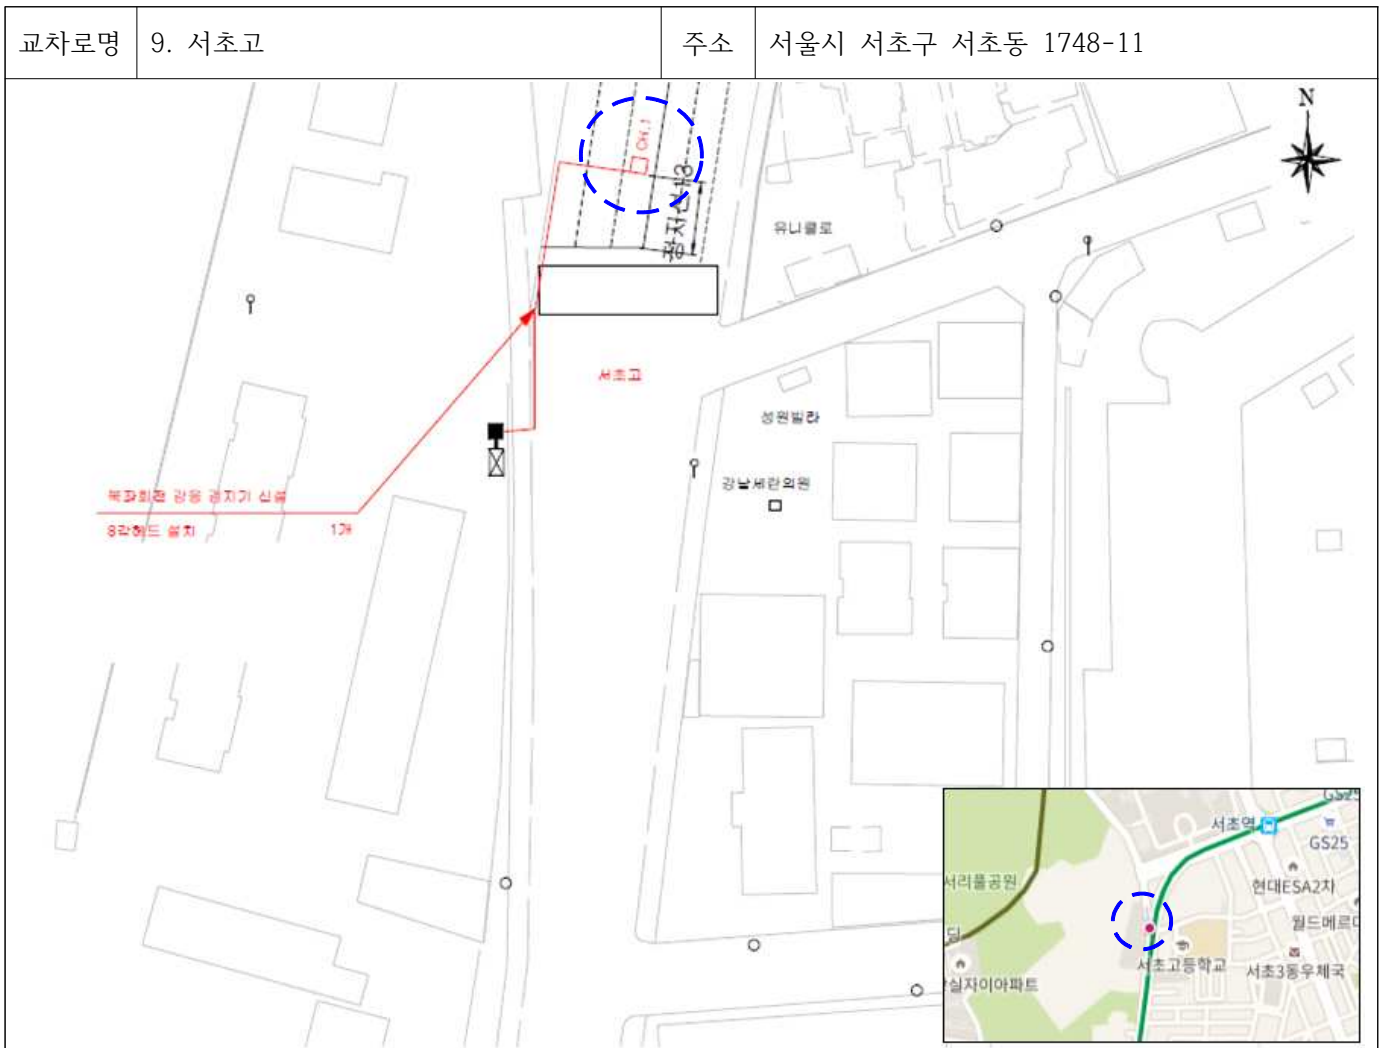

차량검지기 위치도

1. 좌회전감응 차량검지기 신설 위치도

연번	관할서	교차로명	위치도(적색원 검지기)
1	양천	강월초교	
2	종로	청운초등학교앞	
3	구로	공단우체국	
4	광진	광진구청	
5	용산	국립중앙박물관	
6	방배	남태령정상	
7	강동	동명공원삼거리	
8	은평	방패교육대	
9	서초	서초고	
10	종로	신교동	
11	양천	신정숲속마을	
12	은평	제각말아파트	
13	도봉	도봉검문소	
14	도봉	도봉문화정보센터	
15	금천	독산동6구역	
16	영등포	신풍역출구	
17	도봉	창동변전소	

※ 교차로별 검지기헤드 세부위치 하단 설계도면 참조

2. 교차로별 검지기 설계도면(적색네모 검지기헤드 위치)

교차로명	3. 공단우체국	주소	서울시 구로구 구로동 188-35
------	----------	----	--------------------

교차로명	4. 광진구청	주소	서울시 광진구 자양동 205-6
------	---------	----	-------------------

교차로명	5. 국립중앙박물관	주소	서울시 용산구 용산동5가 17-2
------	------------	----	--------------------

교차로명	6. 남태령정상	주소	서울시 관악구 남현동 산 93-5
------	----------	----	--------------------

교차로명	7. 동명공원삼거리	주소	서울시 강동구 고덕동 146
------	------------	----	-----------------

교차로명	8. 방패교육대	주소	서울시 은평구 진관동 338
------	----------	----	-----------------

교차로명	11. 신정숲속마을	주소	서울시 양천구 신정동 831-2
------	------------	----	-------------------

교차로명	12. 제각말아파트	주소	서울시 은평구 진관동 139-4 일대 북측 및 남측도로 각각 헤드 위치
------	------------	----	--