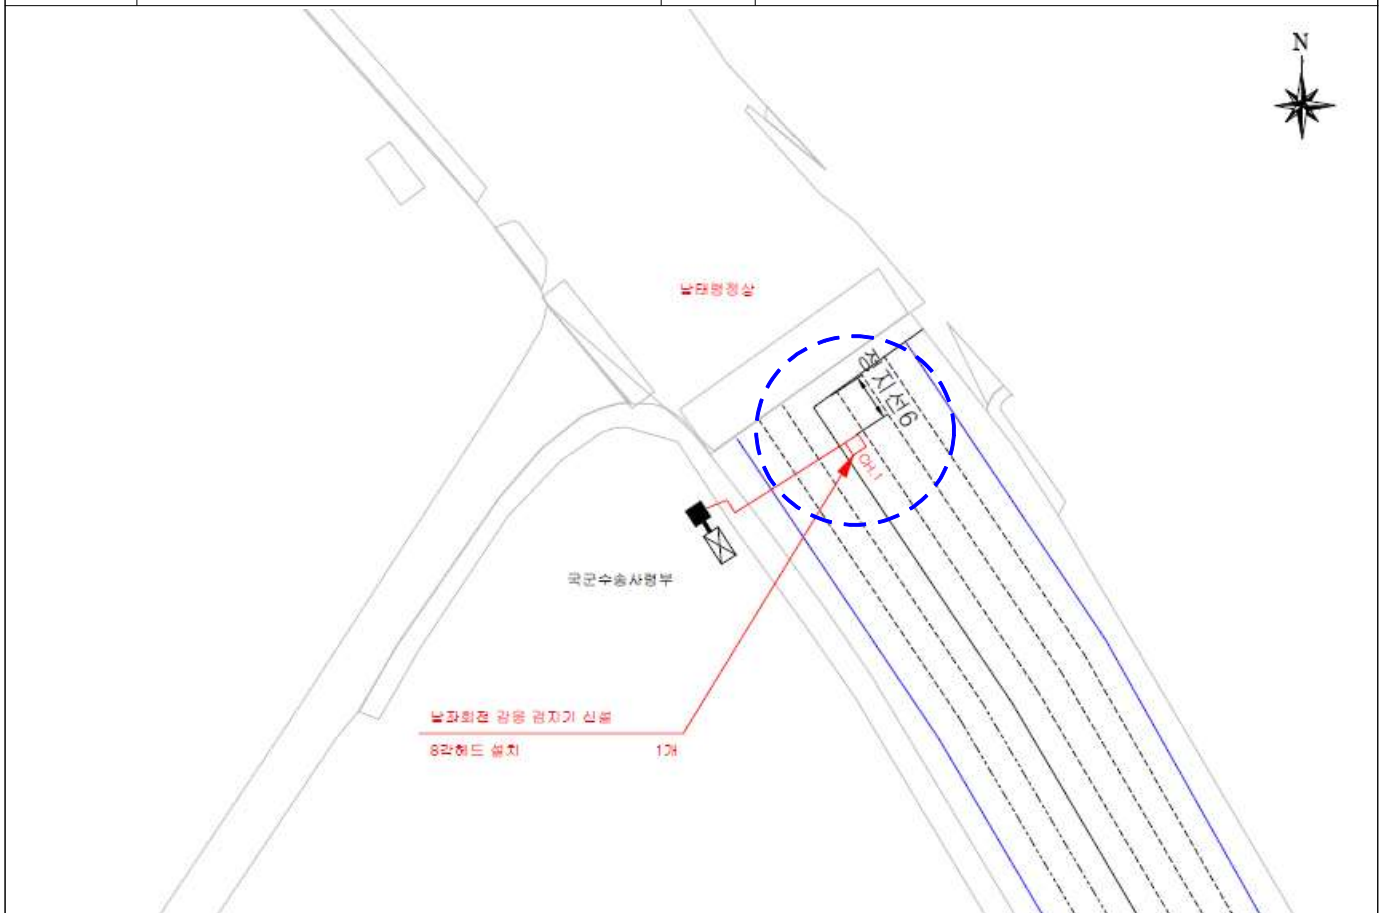

차량검지기 위치도

1. 좌회전감응 차량검지기 신설 위치도

연번	관할서	교차로명	위치도(적색원 검지기)
1	양천	강월초교	
2	종로	청운초등학교앞	
3	구로	공단우체국	
4	광진	광진구청	
5	용산	국립중앙박물관	
6	방배	남태령정상	
7	강동	동명공원삼거리	
8	은평	방패교육대	
9	서초	서초고	
10	종로	신교동	
11	양천	신정숲속마을	
12	은평	제각말아파트	
13	도봉	도봉검문소	
14	도봉	도봉문화정보센터	
15	금천	독산동6구역	
16	영등포	신풍역출구	
17	도봉	창동변전소	

※ 교차로별 검지기헤드 세부위치 하단 설계도면 참조

2. 교차로별 검지기 설계도면(적색네모 검지기헤드 위치)

교차로명	3. 공단우체국	주소	서울시 구로구 구로동 188-35
------	----------	----	--------------------

교차로명	4. 광진구청	주소	서울시 광진구 자양동 205-6
------	---------	----	-------------------

교차로명	5. 국립중앙박물관	주소	서울시 용산구 용산동5가 17-2
------	------------	----	--------------------

교차로명	6. 남태령정상	주소	서울시 관악구 남현동 산 93-5
------	----------	----	--------------------

교차로명	7. 동명공원삼거리	주소	서울시 강동구 고덕동 146
------	------------	----	-----------------

교차로명	8. 방패교육대	주소	서울시 은평구 진관동 338
------	----------	----	-----------------

교차로명	11. 신정숲속마을	주소	서울시 양천구 신정동 831-2
------	------------	----	-------------------

교차로명	12. 제각말아파트	주소	서울시 은평구 진관동 139-4 일대 북측 및 남측도로 각각 헤드 위치
------	------------	----	--