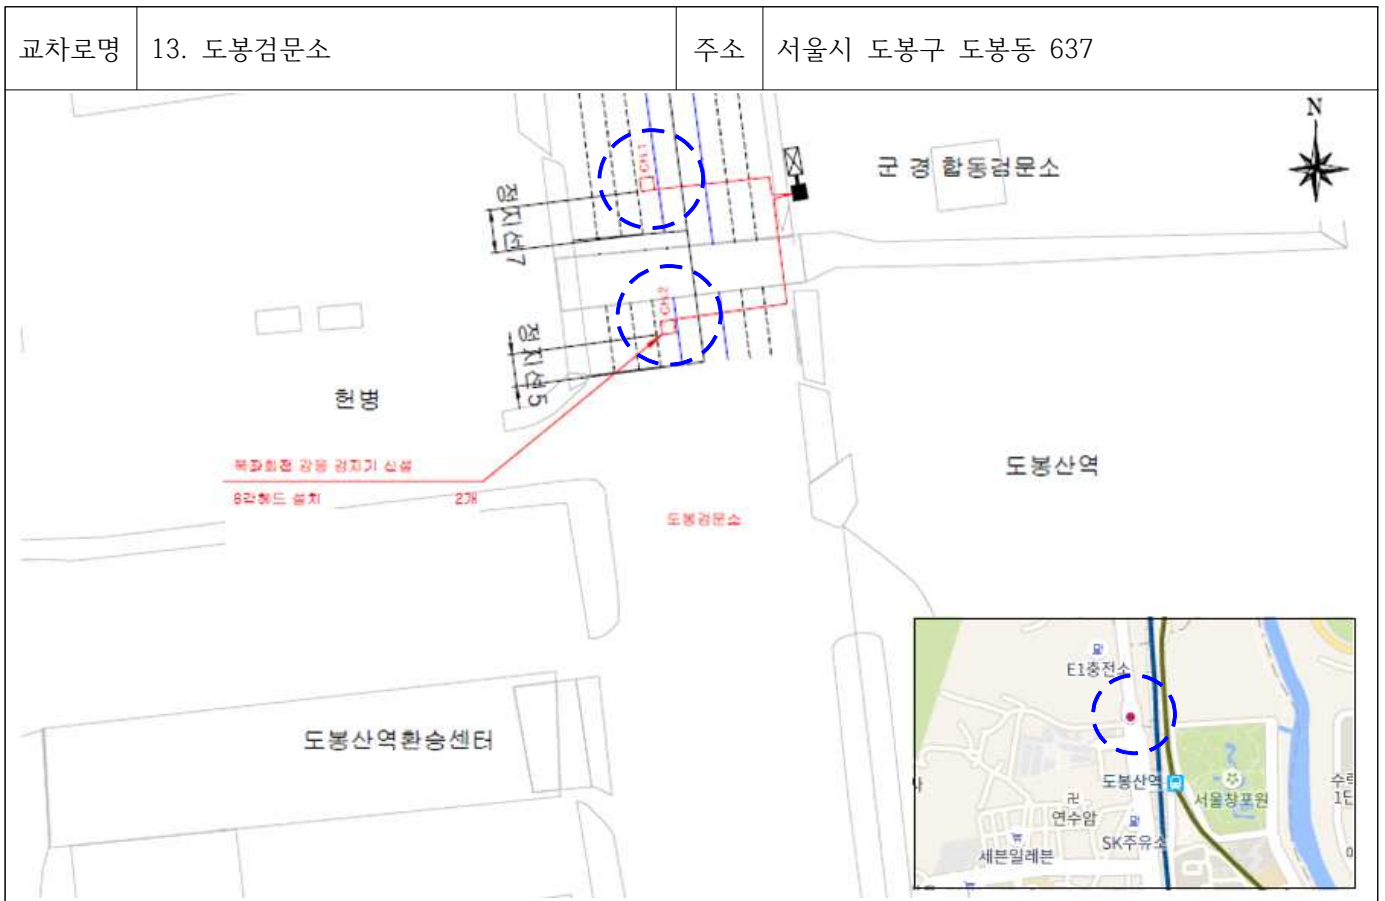

※ 교차로별 검지기헤드 세부위치 하단 설계도면 참조

2. 교차로별 검지기 설계도면(적색네모 검지기헤드 위치)

교차로명	3. 공단우체국	주소	서울시 구로구 구로동 188-35
------	----------	----	--------------------

교차로명	4. 광진구청	주소	서울시 광진구 자양동 205-6
------	---------	----	-------------------

교차로명	5. 국립중앙박물관	주소	서울시 용산구 용산동5가 17-2
------	------------	----	--------------------

교차로명	6. 남태령정상	주소	서울시 관악구 남현동 산 93-5
------	----------	----	--------------------

교차로명	7. 동명공원삼거리	주소	서울시 강동구 고덕동 146
------	------------	----	-----------------

교차로명	8. 방패교육대	주소	서울시 은평구 진관동 338
------	----------	----	-----------------

교차로명	11. 신정숲속마을	주소	서울시 양천구 신정동 831-2
------	------------	----	-------------------

교차로명	12. 제각말아파트	주소	서울시 은평구 진관동 139-4 일대 북측 및 남측도로 각각 헤드 위치
------	------------	----	--

교차로명	15. 독산동6구역	주소	서울시 금천구 독산동 828-32
------	------------	----	--------------------

교차로명	16. 신풍역출구	주소	서울시 영등포구 신길동 2798 일대
------	-----------	----	----------------------

교차로명	17. 창동변전소	주소	서울시 도봉구 창동 752-15
------	-----------	----	-------------------