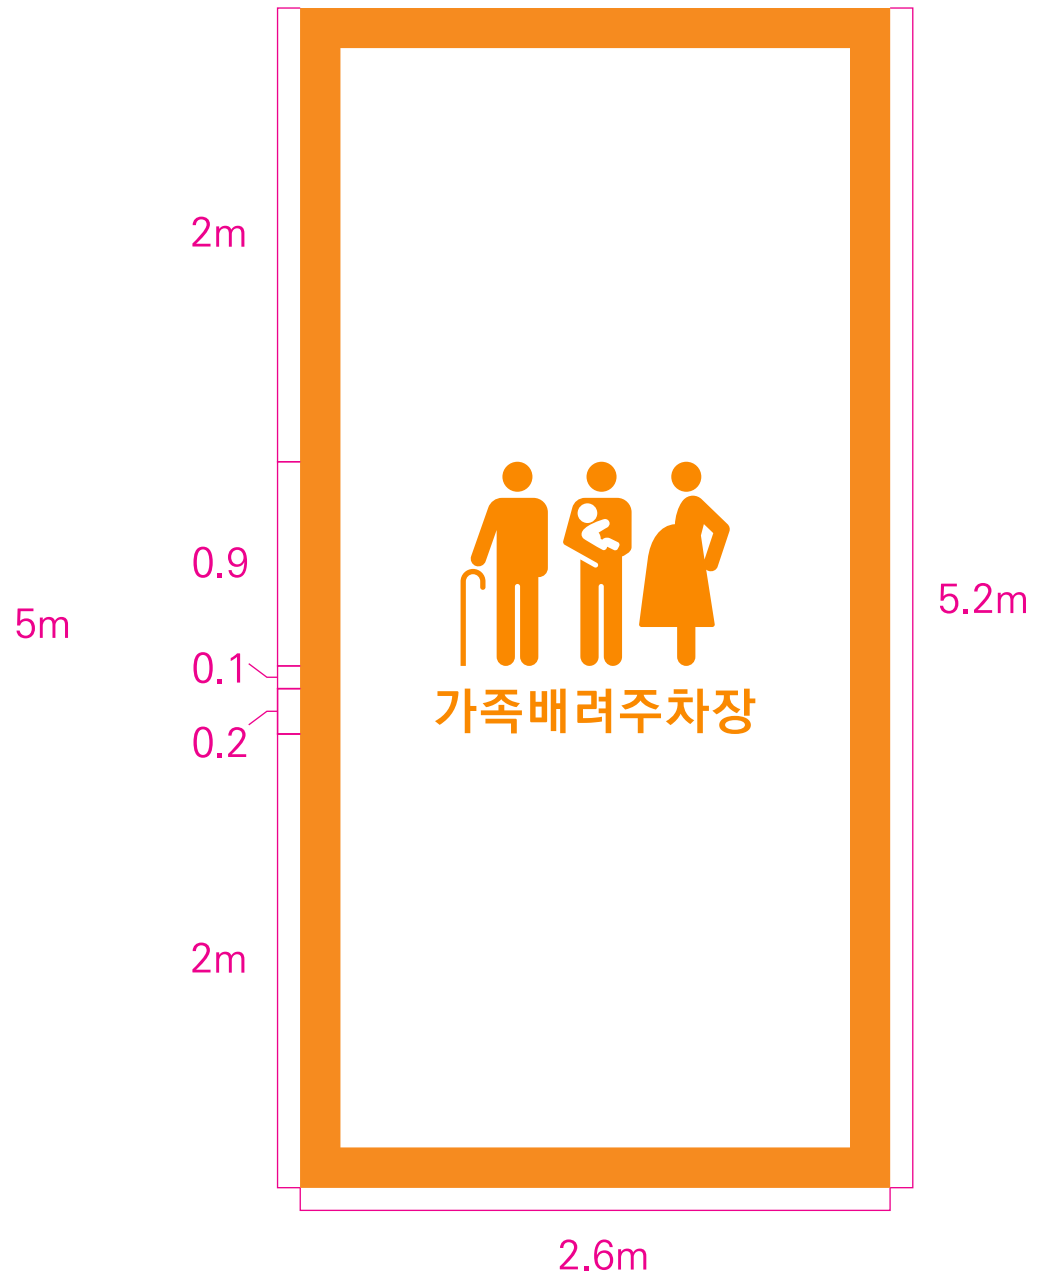

가족주차장 픽토그램 디자인
서울형 공공안내 그림표지

서체

가족배려주차장

KoPubWorld돋움체_Pro Bold

*상업적 무료서체

색상

꽃담황토색

가족배려주차장
주차면

일반형

확장형(1면)

가족배려주차장
주차면

가족배려주차장
주차면

일반형

확장형(1면)

확장형(2면)