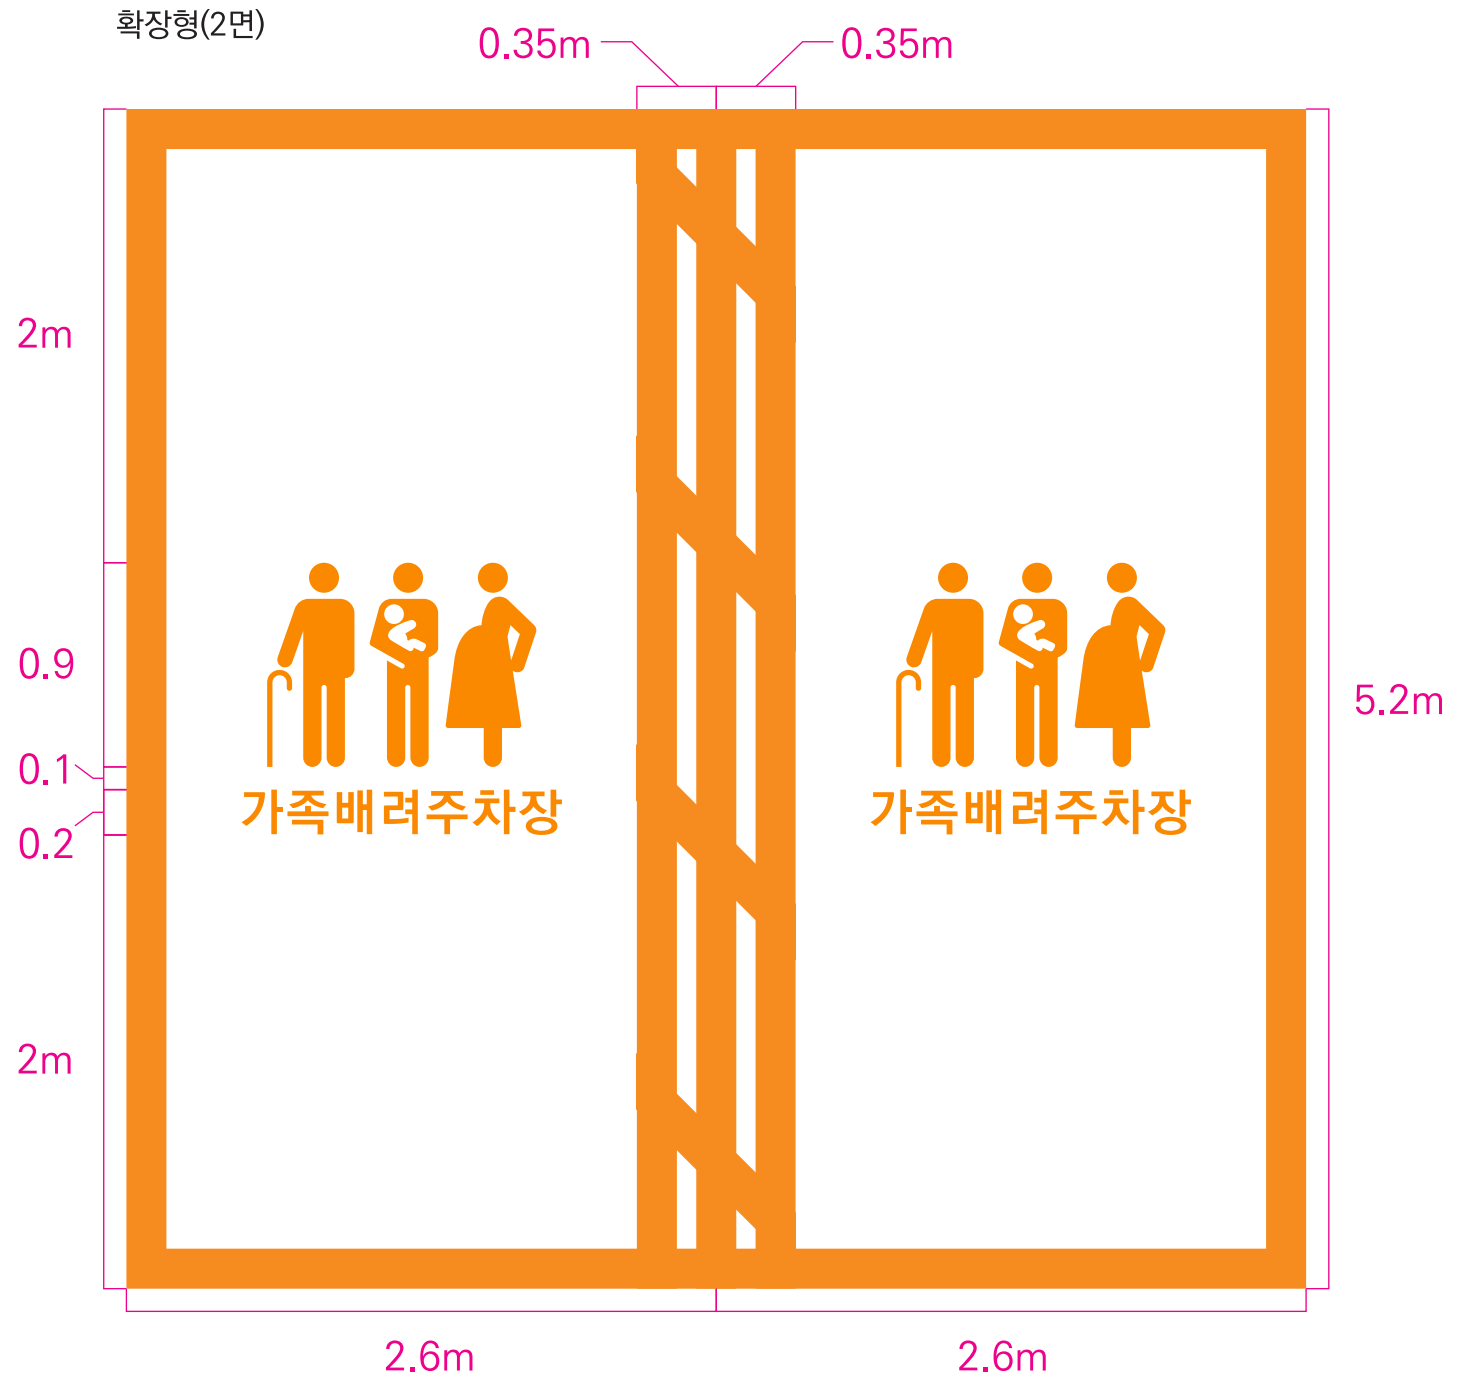

가족주차장 픽토그램 디자인
서울형 공공안내 그림표지

서체

가족배려주차장

KoPubWorld돋움체_Pro Bold

*상업적 무료서체

색상

꽃담황토색

가족배려주차장
주차면

일반형

확장형(1면)

가족배려주차장
주차면

가족배려주차장
주차면

일반형

확장형(1면)

확장형(2면)