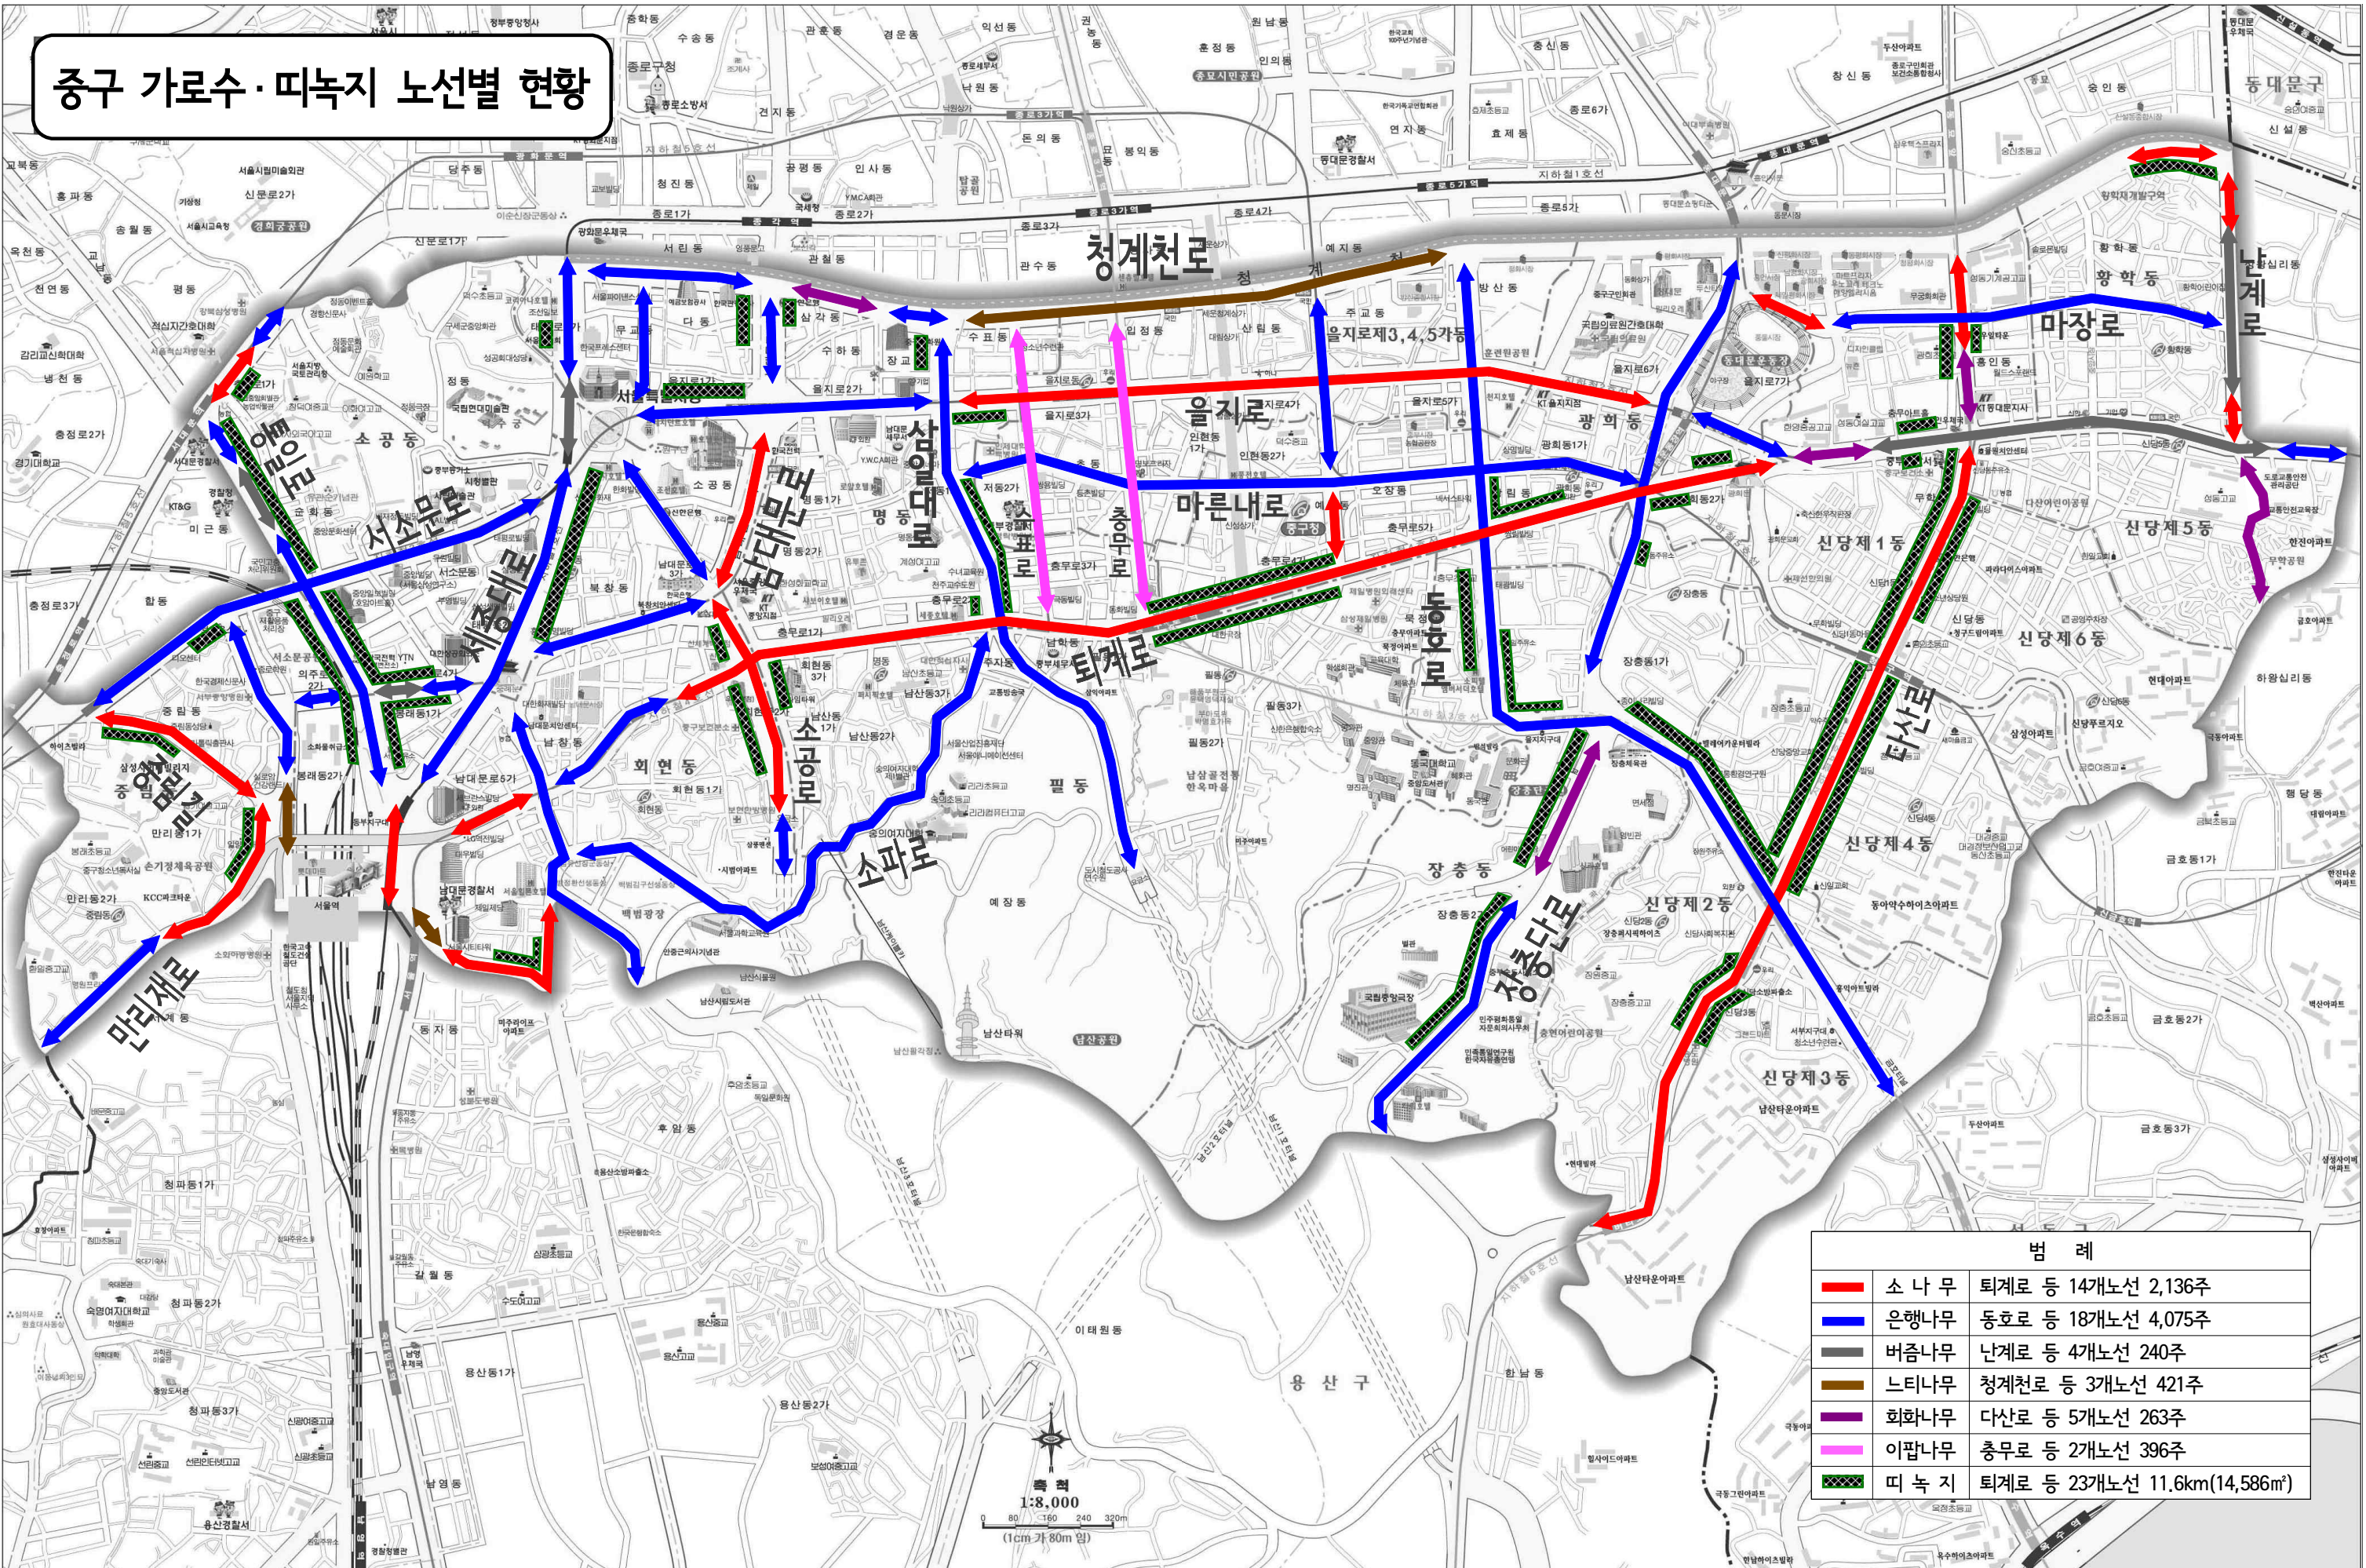

# 중구 가로수·띠녹지 노선별 현황

범례		
<span style="color: red;">—</span>	소나무	퇴계로 등 14개노선 2,136주
<span style="color: blue;">—</span>	은행나무	동호로 등 18개노선 4,075주
<span style="color: grey;">—</span>	버즘나무	난계로 등 4개노선 240주
<span style="color: brown;">—</span>	느티나무	청계천로 등 3개노선 421주
<span style="color: purple;">—</span>	회화나무	다산로 등 5개노선 263주
<span style="color: pink;">—</span>	이팝나무	충무로 등 2개노선 396주
<span style="color: green;">▨</span>	띠녹지	퇴계로 등 23개노선 11.6km(14,586㎡)

축척 1:8,000  
0 80 160 240 320m  
(1cm가 80m임)