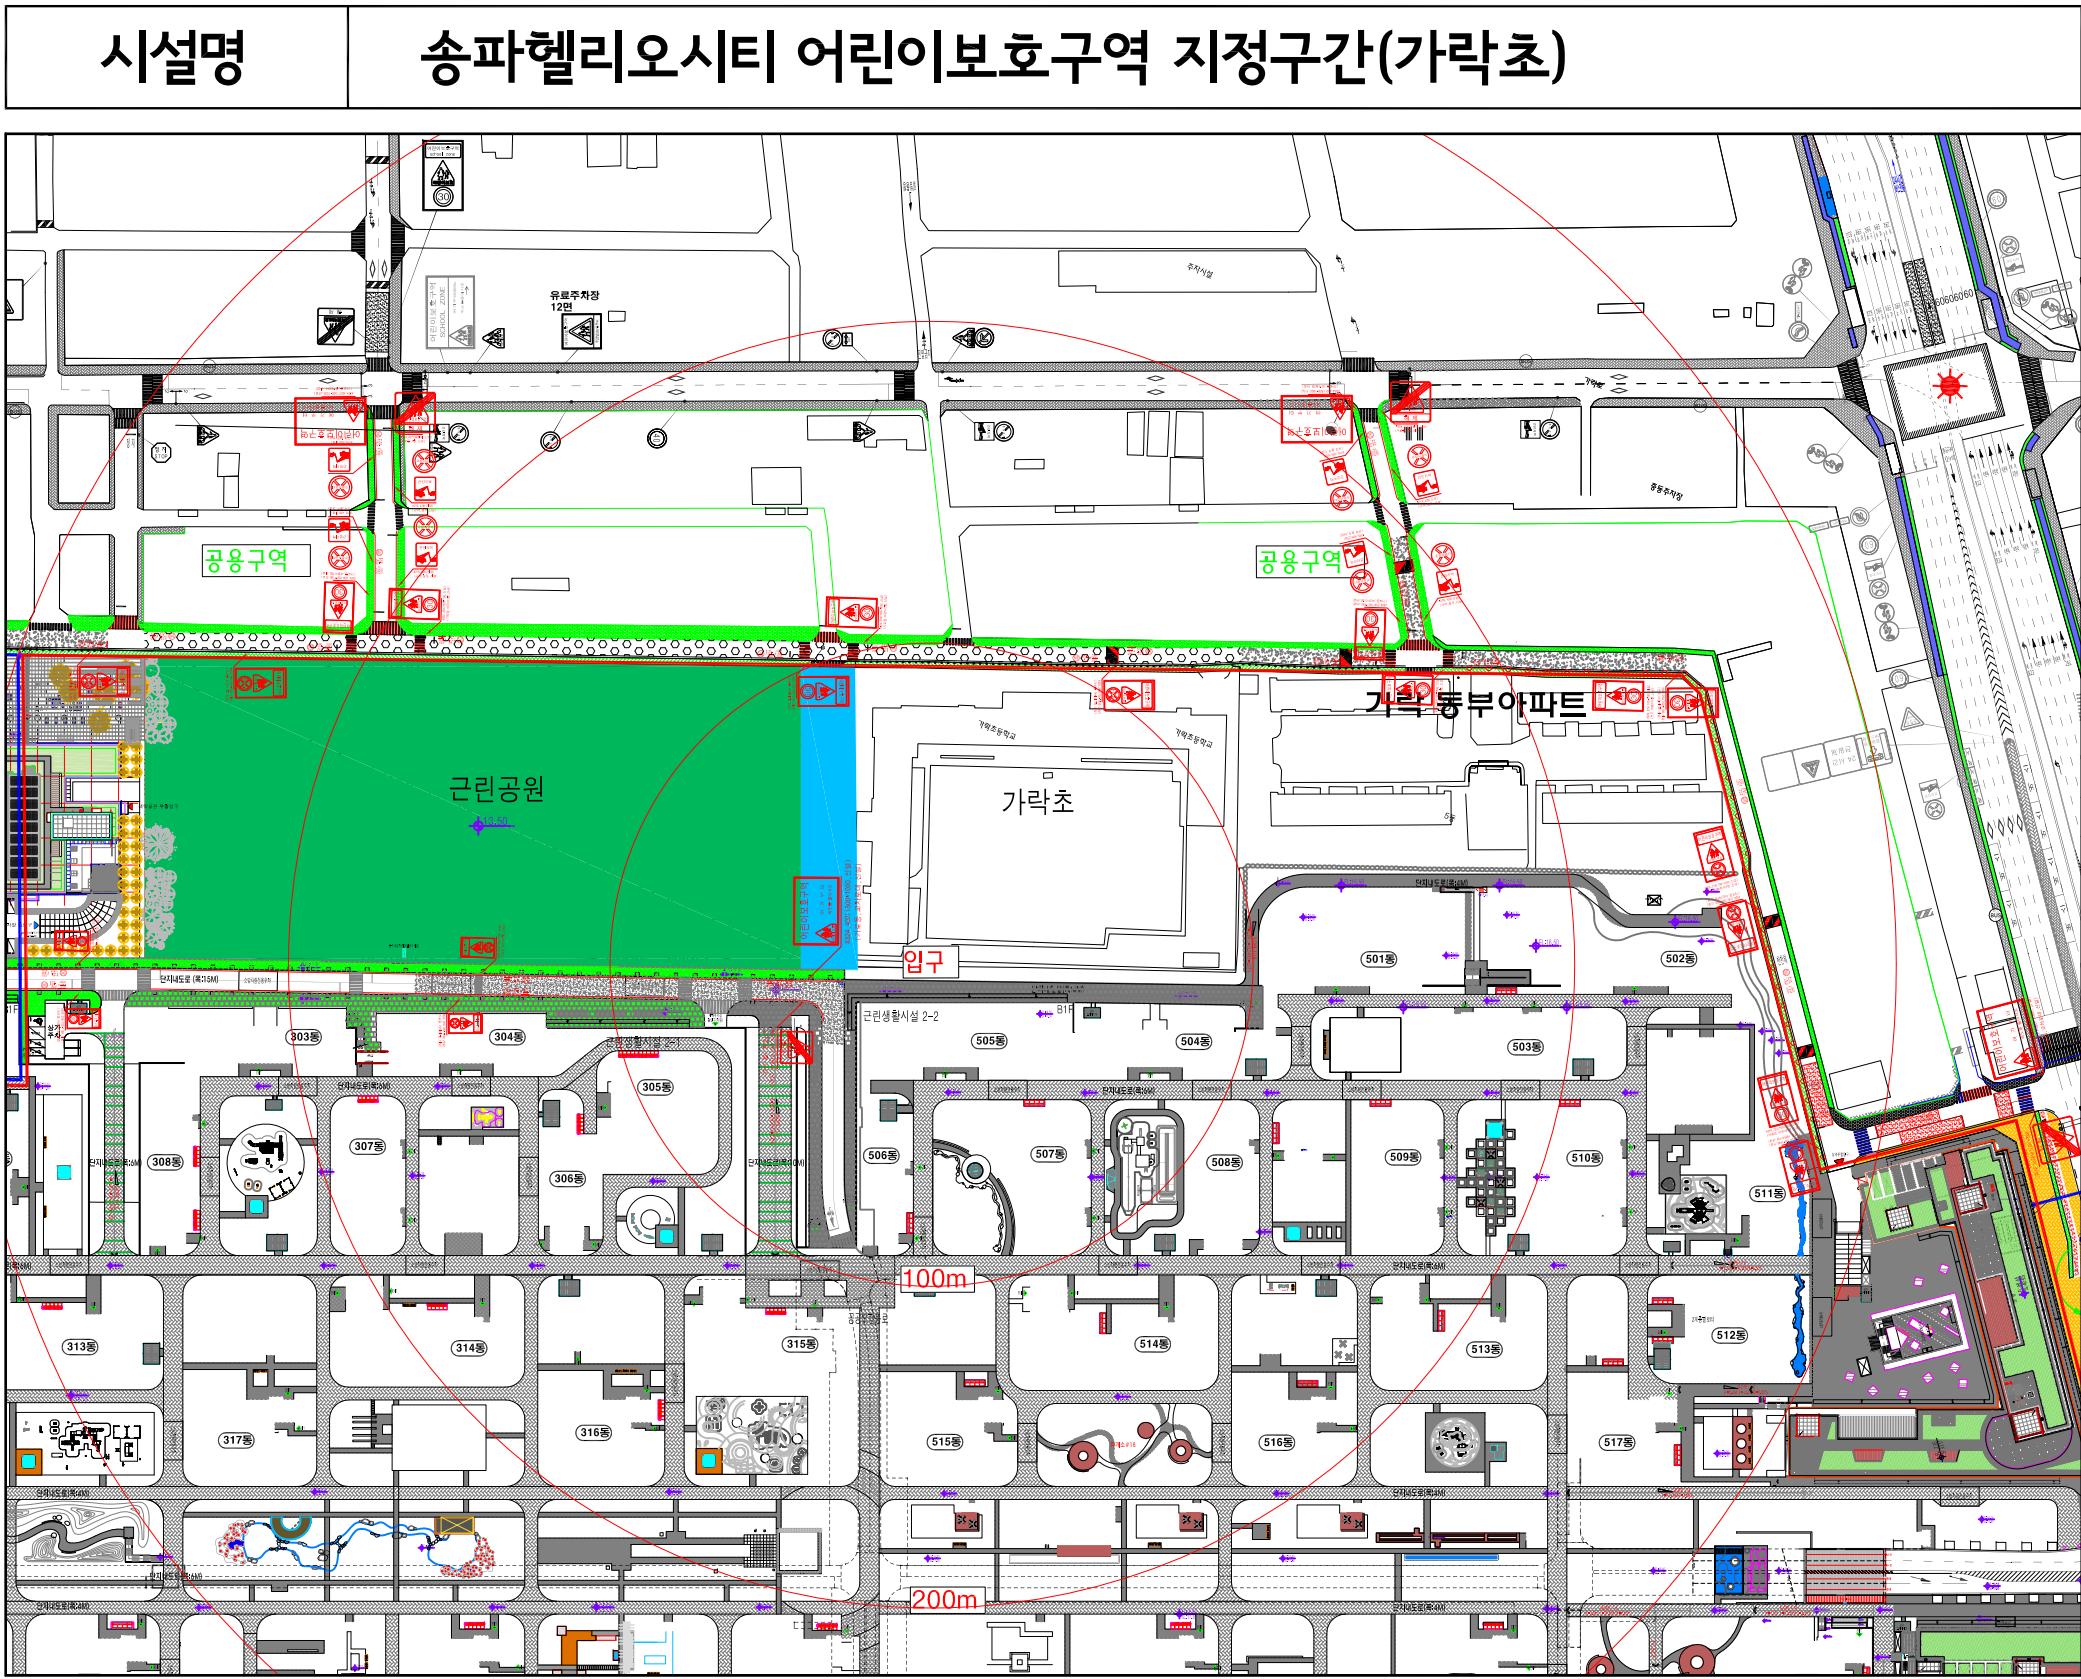

어린이보호구역 현황 및 개선안도

- 범례 -		구분	항목	단위	현황		수량	
현황 - 검정색	신설 - 빨강색				개소	개선		
신호등	신호등	신호등	신호등	개소	개소	1		
소계	소계	개	개				16	
129	211	개	개					
212	213	개	개					
214	218	개	개				8	
224	227	개	개					
306	322	개	개					
324	326	개	개					
327	328	개	개					
402	403	개	개					
412	418	개	개					
428	428	개	개				8	
<통합표지> 소계							27	
324	402	개	개				4	
324	224	개	개				12	
324	218	개	개				7	
218	428	개	개					
219	428	개	개					
324	427	개	개				4	
소계	소계	개	개				48	
517	518	개	개				24	
519	521	개	개					
523	536	개	개				24	
510~514	537~543	개	개					
544	소계	개	개					
과속방지턱	과속방지턱	개	개				5	
이미지첨프	이미지첨프	개	개					
가드웬스	가드웬스	M	M				443	
보행공간	보행공간	M ²	M ²				2076	