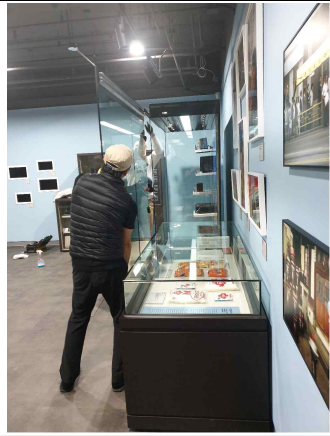

[서울생활사박물관 상설전시실 진열장 유리 제작 및 교체\_준공사진]

진열장 유리 교체 작업

제작 및 교체 작업 완료