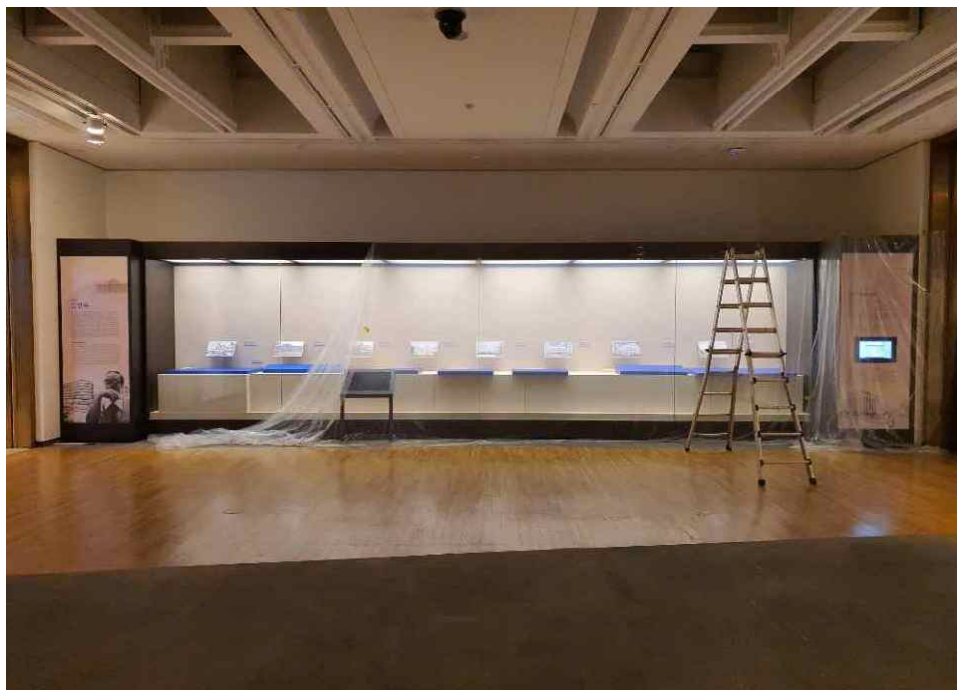

공사명 : 기증유물전시실 전시물 제작 설치 용역

사진 설명 기존 쇼케이스들 철거 후

사진 설명 기존 쇼케이스들 철거 후

공사명 : 기증유물전시실 전시물 제작 설치 용역

사진 설명 목공사

사진 설명 목공사

공사명 : 기증유물전시실 전시물 제작 설치 용역

사진 설명 목공사