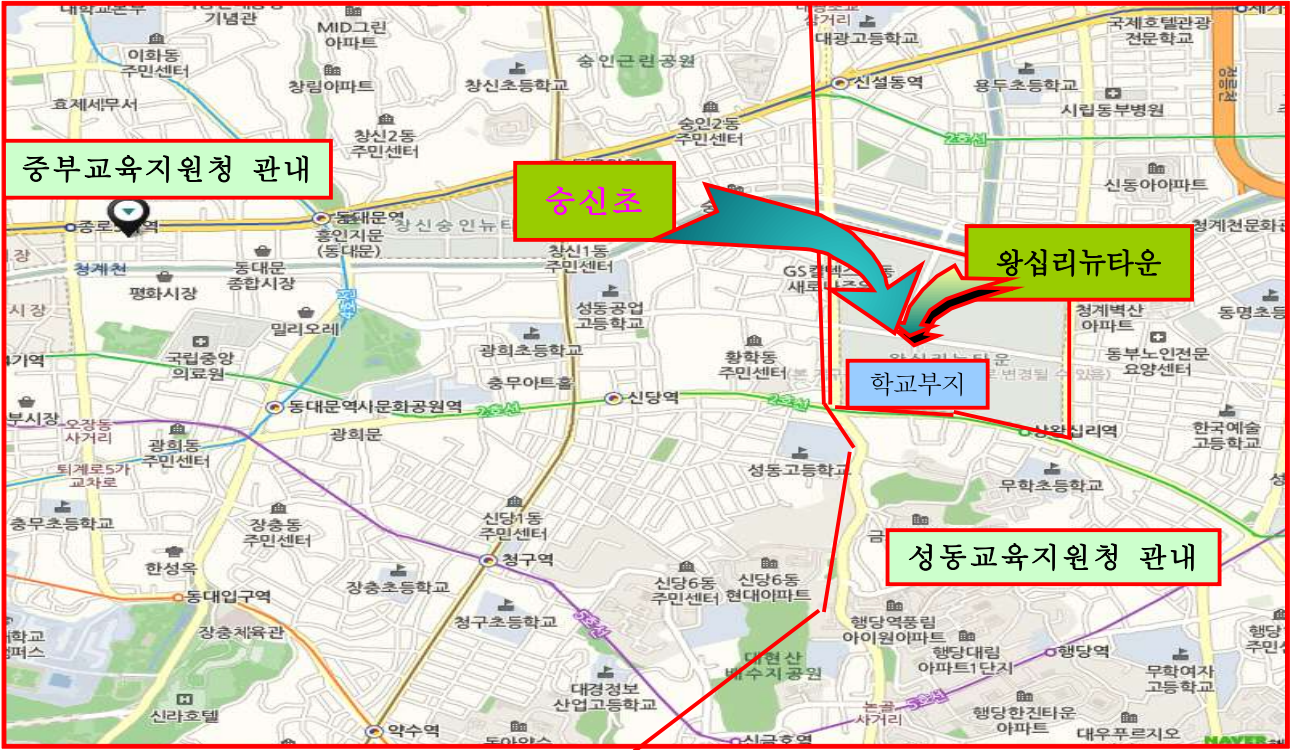

3) 종합검토 의견

○ 동 일부개정조례안은 기존에 서울특별시의회에서 의결한 「2013년도 공유재산 관리계획」에 따라 서울송신초등학교가 이전하게 됨에 따른 후속조치로 제출된 것으로 적법성 면에서 별도 문제는 없는 것으로 판단됩니다.

○ 다만, 동 일부개정조례안과는 별개로 학교 이전에 따른 이적지 활용에 대한 논의가 필요할 것으로 판단되는 바,

이적지 학교시설에 대안학교를 설립하여 현재 4곳¹⁾뿐인 대안교육기관을 확충한다거나, 1곳²⁾뿐인 어린이도서관²⁾의 별관 또는 제2어린이도서관 설립부지로의 활용도 고려해 볼 수 있을 것을 생각되며 인접한 종로산업정보학교의 교육시설 확충부지로의 활용도 검토해 볼 수 있을 것으로 생각합니다.

1) 서울다솜학교, 서울실용음악학교, 여명학교, 지구촌학교임.

2) 서울특별시 종로구 사직로 9길 7에 위치하고 있음.