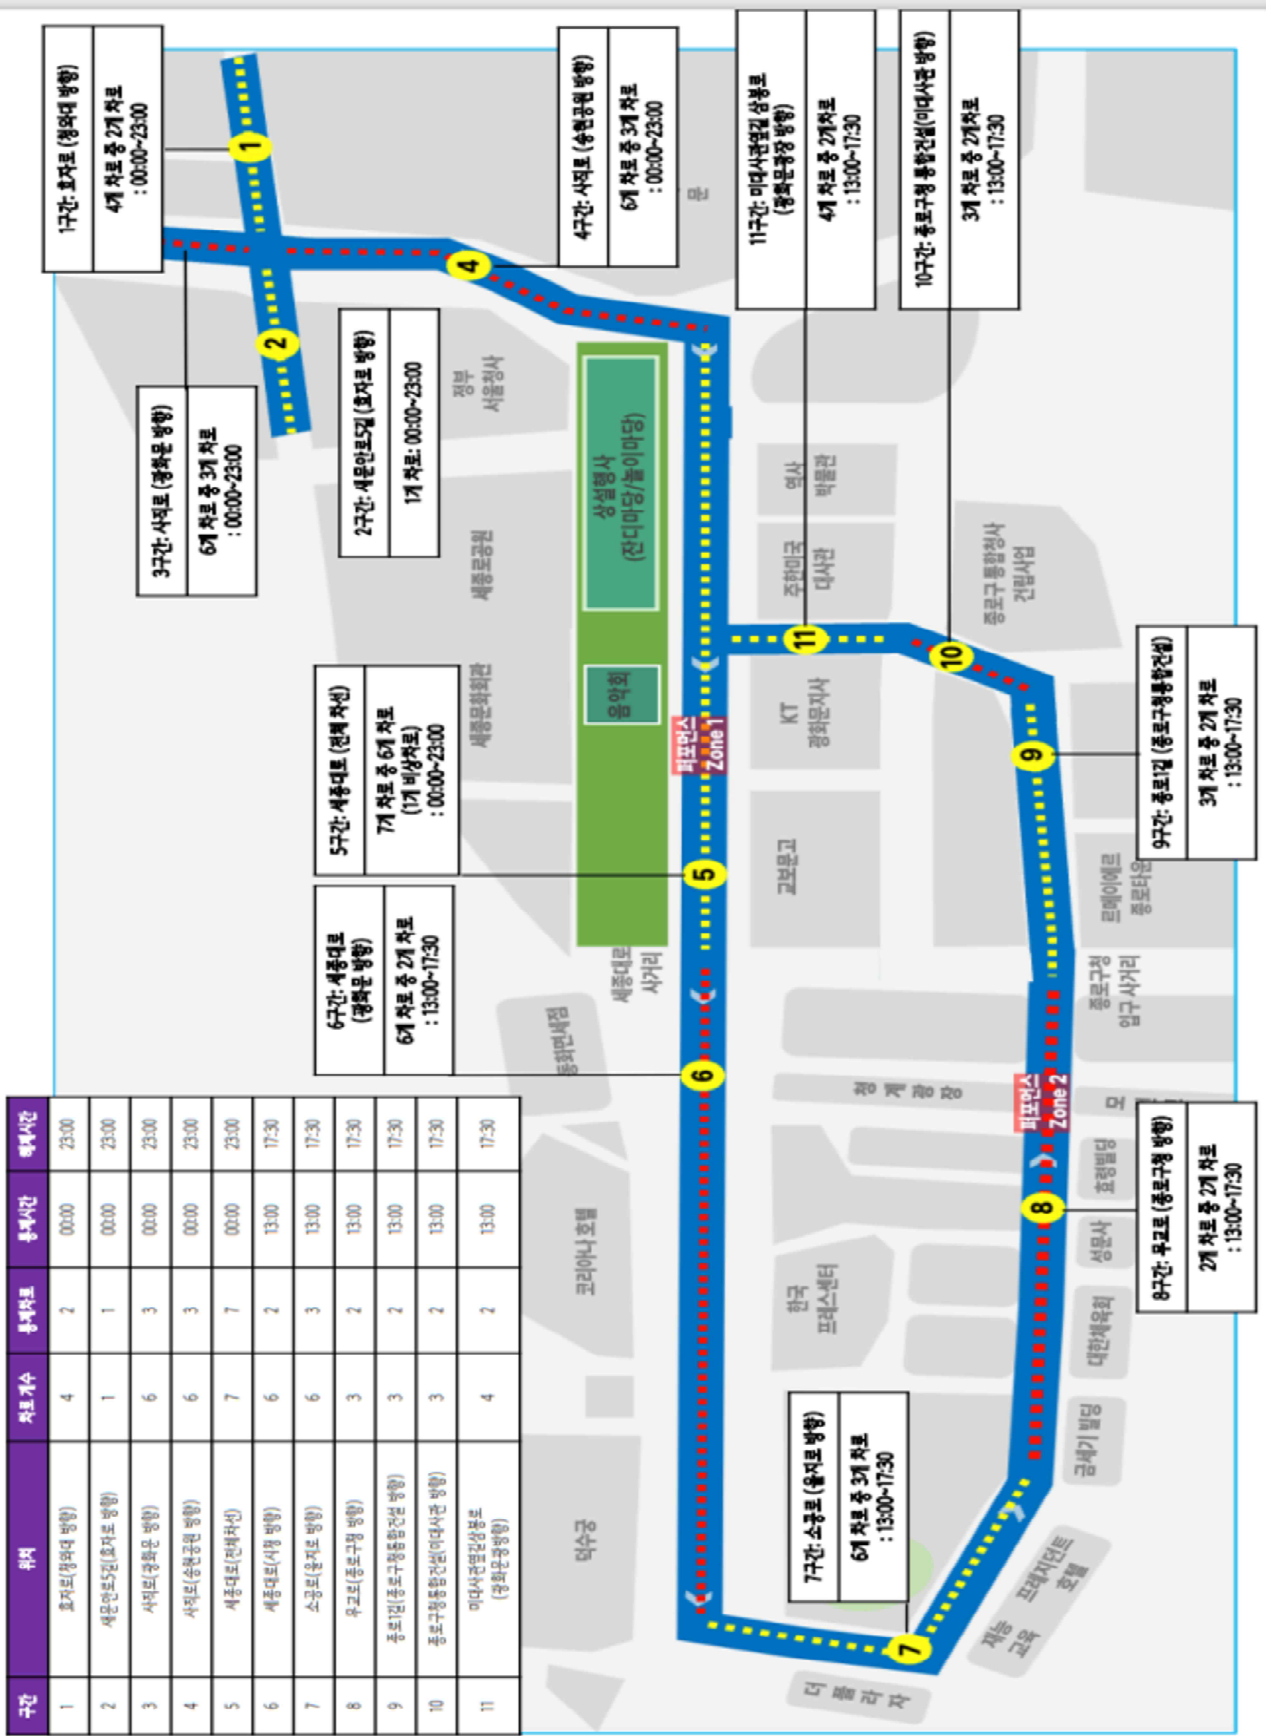

### **<부활절 퍼레이드, 세종대로 전면통제 및 안전대책 진행>**

- 서울시와 2024 부활절 퍼레이드 사무국은 <2024 부활절 퍼레이드> 행사에 어린이부터 노약자까지 다양한 연령층의 시민들이 대규모로 참여함에 따라, 안전한 보행을 위해 안전펜스 및 라바콘 등으로 안전통제선을 설치하고 안전관리요원 등을 대규모로 배치하여 안전에 만전을 기한다.
- 특히, 세종대로를 지나는 버스 노선이 우회 운행하고, 구간 내 시내버스 정류장이 폐쇄됨에 따라 종로로 이동하려는 시민은 인근 정류장에서 하차 후 걸어서 이동하거나 지하철을 이용해야 한다. 시내버스 이용 시 버스정류소 및 차내에 부착된 우회 운행 안내문을 참고해 미리 우회경로를 사전에 확인하여 이동하는 것을 추천한다.
- 최경주 서울시 문화본부장은 “이번 ‘2024 부활절 퍼레이드’는 작년에 이어 두 번째로 개최되는 만큼 참여 인원이 대폭 증가할 것으로 예상된다.”며 “교통통제 상황을 잘 확인하셔서 이동에 큰 불편함이 없기를 바란다”라고 말했다.

- 붙임 1. 교통통제 안내문 1부.  
 2. 2024년 부활절 퍼레이드 구간 및 교통통제 지도 1부.  
 3. 2024 부활절 퍼레이드 주요 프로그램 1부.

**붙임 1****교통통제 안내문**

세종대로 교통통제 || 2024년 3월 30일(토) 00:00~23:00

※ 그 외 하단의 구간별 통제시간을 확인 바랍니다

세종대로 등 도심권 구간의 교통이 통제됩니다.

지하철 및 대중교통 이용을 부탁드립니다, 차량은 주변도로로 우회 바랍니다.

장소		통제차로	통제/해제시간	비고
효자로~삼거리	(정부청사사거리->청와대방면)	2개	00:00~23:00	자전거도로포함
사직로	(경복궁역->송헌동방면)	3개	00:00~23:00	탄력적 운영
새문안로	(정부청사사거리->청와대방면)	1개	00:00~23:00	
세종대로	(광화문<->광화문교차로)	7개	0:00~23:00	양방향 전면통제
세종대로	(광화문교차로->서울광장방향)	2개	13:30~17:30	
소공로	(프라자호텔앞->종로구청입구 방면)	2개	13:00~17:30	탄력적 운영
무교로	(무교로->종로구청입구 방면)	전차로	13:00~17:30	탄력적 운영
청계천로	(모전교->무교로방면)	전차로	13:00~17:30	탄력적 운영
종로구청 입구	(종로구청입구사거리->광화문방면)	2개	13:00~17:30	탄력적 운영

## 퍼레이드 구간 및 교통통제 지도

**붙임 3****2024 부활절 퍼레이드 주요 프로그램**

구분	시간	장소	비고
상설 프로그램	10:00~21:00	- 페이스 페인팅, 포토존 등 - 거리 공연 등	광화문 광장
개막식	14:30~15:00	- 축하메시지, 개막선포 등 - 오프닝 퍼포먼스	광화문 광장
퍼레이드	15:00~17:30	- 58개 팀 퍼레이드 행렬	광화문광장→서울광장→ 무교로→종로구청입구 사거리→광화문광장
기념음악회	18:30~20:30	- K-POP, 트로트 등	광화문 광장(놀이마당)