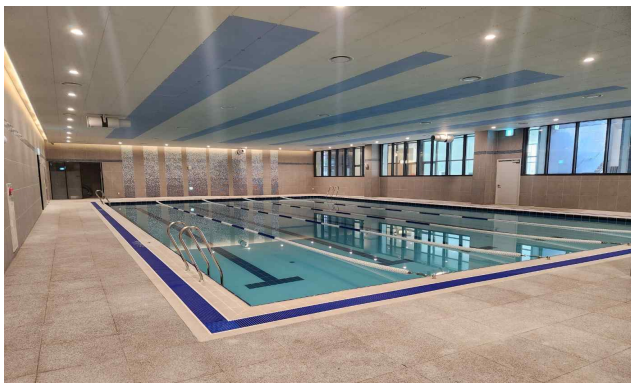

- 대조동 청년안심주택의 '은평청여울수영장'은 사업시행자가 지역주민을 위해 조성하여 은평구에 기부채납한 시설로, 길이 20m의 레인 5개를 갖추고 있어 동시에 75명이 이용할 수 있다. 6월 한 달 간 은평구민을 대상으로 무료 시범운영 후 7월부터 정식 운영된다.
 - 시범운영 기간 중에는 현장 50%·온라인 사전예약(은평구체육회 홈페이지) 50%로 운영, 매주 월·수·금요일 하루 3회차 씩 운영하며 한 회차 당 2시간 씩 이용할 수 있다.

위 치 도

조 감 도

커뮤니티 현황

- 어린이집(1,2층, 533.62㎡) : 수용인원 76명
- 다목적룸(3층, 259.96㎡) : 공유주방, 코인세탁실, 독서실 등
- 작은도서관(2층, 290.24㎡) : 1일 약 30명 이용
- 체력단련실(3층, 355.01㎡) : 1일 약 45명 이용

▣ 다목적실

주민공동시설

체력단련실

□ 공공시설 현황

- 수영장(지하1층, 1층, 1,155.86 m^2) : 5레인(20m), 75명 동시 수용 가능
 ※'23년 6월 시범운영 예정(매주 월,수,금 2시간 씩 3개 타임), 7월 정규 오픈 예정
- 문학관(2층, 996.88 m^2) : 이호철 작가 유작 전시
 ※'24년 1월 개관 예정
- 1인가구지원센터(지하1층, 123.14 m^2) : 사무공간(5명), 커뮤니티공간
 ※'23년 10월 개관 예정
- 대한노인회(지하1층, 514.47 m^2) : 사무공간(13명), 상담소

수영장

작은도서관

피트니스센터

공유주방