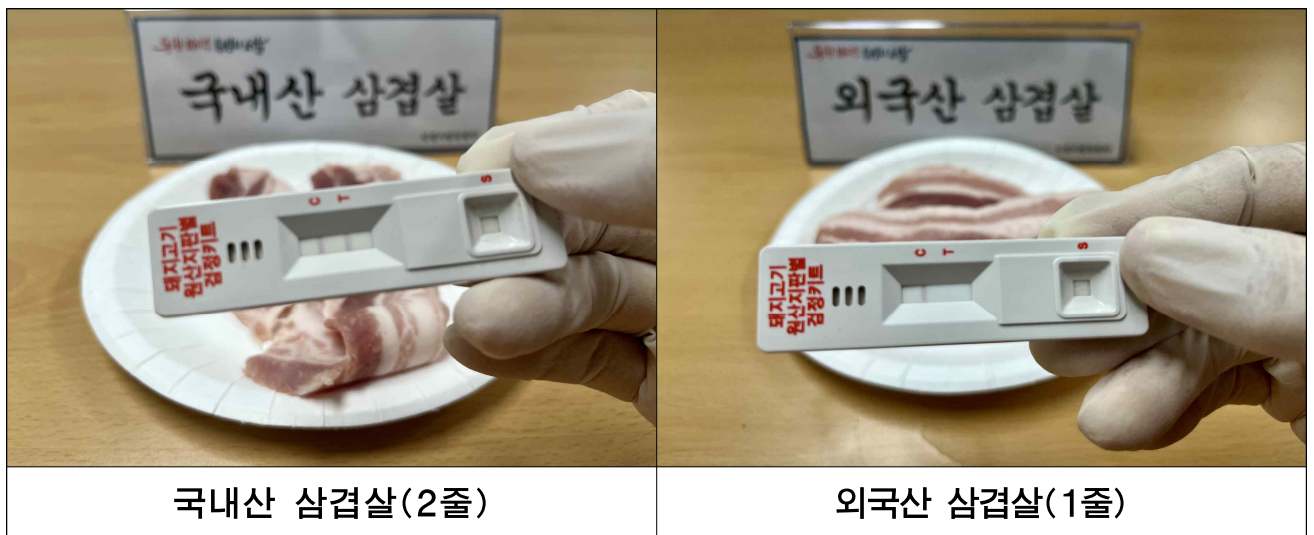

2023. 1. 9.(월) 석간용

이 보도자료는 2023년 1월 9일 오전 06:00부터 보도할 수 있습니다.

보도자료

담당부서 : 민생사법경찰단 안전수사대

안전수사대장	이이동	2133-8807
식품안전수사팀장	김진순	2133-8900
담 당 자	박종수	2133-8913
관련 누리집	https://news.seoul.go.kr/safe/public_cop_intro	

사진없음 사진있음 쪽수 : 5쪽

서울시 설 명절 앞두고 제수용품 원산지 등 특별단속 실시

- 1월 9일부터 1월 20일까지 전통시장 등과 온라인에서 판매중인 제수용품 대상
- 한우는 유전자 검사, 돼지고기는 신속 검정키트 활용하여 원산지 판별
- 범죄행위 신고로 공익증진에 기여한 시민에게는 신고 포상금 최대 2억원 지급

- 서울시 민생사법경찰단은 설 명절을 앞두고 1월 9일부터 1월 20일까지 전통시장과 온라인에서 판매중인 한우 등 주요 선물·제수용품을 대상으로 원산지 허위 표시 및 위생관리 위반 등을 특별단속한다고 밝혔다.
- 이번 단속은 시민들이 많이 찾는 전통시장 등을 대상으로 하는 현장단속과 선물 및 제수용품의 온라인 판매가 증가하고 있는 상황을 반영한 온라인 단속 두 가지 방식으로 진행된다.
 - 전통시장, 대형마트 등에서는 한과, 대추, 밤 등 제수용품으로 인기 있는 다양한 품목을 중심으로 원산지 표시, 위생관리상태 및 소비기한 준수여부 등에 대하여 단속하고, 온라인에서는 선물·제수용 한우와 돼지고기를 구매해 원산지 검사를 실시할 예정이다.

- 온라인 단속의 경우 비교적 저렴한 가격 등으로 판매량이 많은 상품을 구매하여 한우는 서울시보건환경연구원에 유전자 검사를 의뢰하고, 돼지고기는 원산지 신속 검정키트를 활용해 원산지를 판별한다.
- 돼지고기 원산지 신속 검정키트는 2021년 국립농산물품질관리원에서 개발한 검사도구로, 10분 내에 돼지고기 원산지 판별이 가능하다.
- 국내산 돼지는 백신접종으로 돼지열병 항체를 보유하고 있어 키트에 2줄로 표시되고, 항체가 없는 외국산 돼지는 1줄로 표시된다.

〈돼지고기 원산지 신속 검정 결과〉

- 단속결과 적발된 업체는 「농수산물의 원산지 표시 등에 관한 법률」에 따라 형사입건되거나 과태료 처분을 받는다.
- 원산지를 거짓으로 표시할 경우 7년 이하의 징역이나 1억원 이하의 벌금에 처해지며, 원산지를 표시하지 않을 경우 1천만원 이하의 과태료가 부과된다.
- 서울시는 원산지 위반 등 식품 관련 불법행위 수사에 시민의 제보가 결정적인 만큼, 관련 범죄행위를 발견하거나 피해를 본 경우 적극적으로 신고·제보해줄 것을 요청했다.