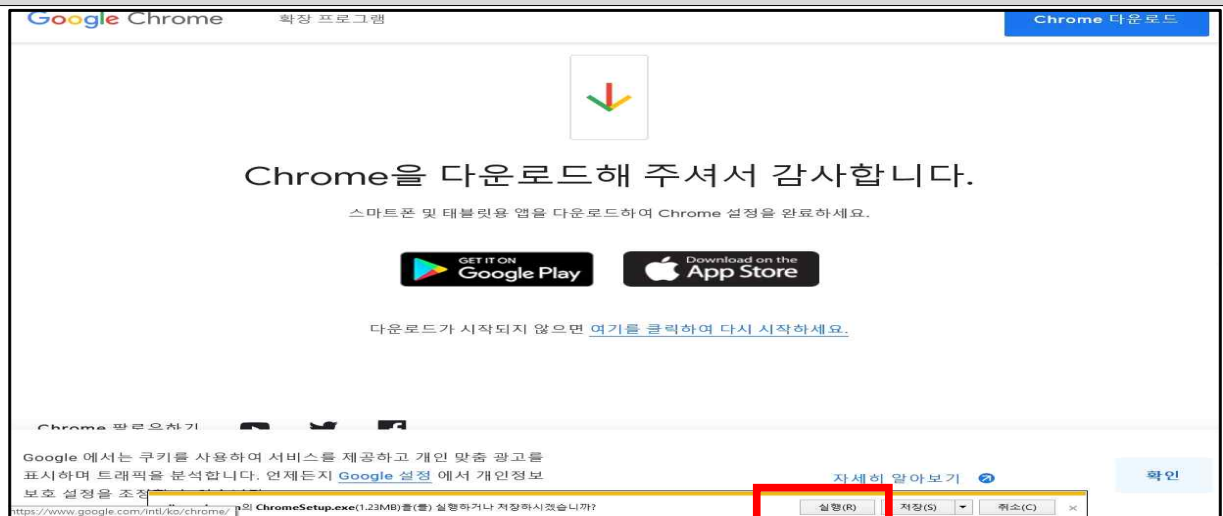

2 접속가능 여부 확인

(1) 크롬 브라우저 다운로드

① 인터넷 검색창에서 크롬 다운로드 입력하기

② 구글 크롬 사이트(www.google.com/chrome) 로 접속하기

③ 크롬(chrome) 다운로드 배너 클릭하기

④ 크롬파일(chromesetup.exe) 실행하기

⑤ 크롬파일 다운로드 중

⑤-1. 크롬파일 다운로드 완료된 경우에는 'x' 클릭하고 나가기

⑥ 바탕화면으로 가서 설치된 크롬 클릭하기

(2) '구루미biz' 접속

- ⑦ 크롬 검색창에 '**구루미비즈**' 입력하여 홈페이지 접속하고
방 만들기&참여하기에 '**찾동정책**' 입력 후 화살표 클릭

- ⑧ 이름(닉네임)에 본인 이름 적고 화살표 클릭

⑨ 장치테스트에서 카메라와 마이크 설치 확인 후 '입장' 클릭

⑩ 비밀번호 입력하기- 4444 그리고 확인 버튼 누르기