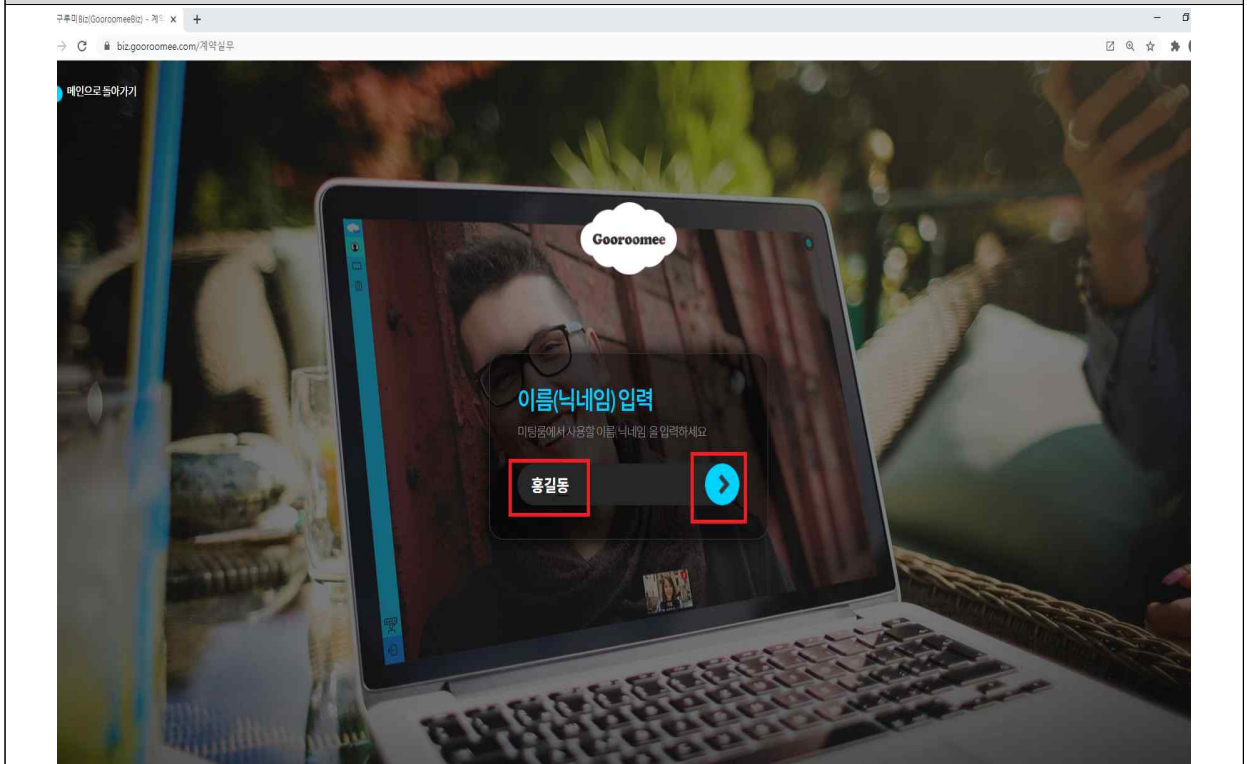

⑥ 바탕화면으로 가서 설치된 크롬 클릭하기

(2) '구루미biz' 접속

- ⑦ 크롬 검색창에 '**구루미비즈**' 입력하여 홈페이지 접속하고
방 만들기&참여하기에 '**찾동정책**' 입력 후 화살표 클릭

- ⑧ 이름(닉네임)에 본인 이름 적고 화살표 클릭

⑨ 장치테스트에서 카메라와 마이크 설치 확인 후 '입장' 클릭

⑩ 비밀번호 입력하기- 4444 그리고 확인 버튼 누르기

⑪ 화면에 본인 얼굴이 나오면 수강가능!