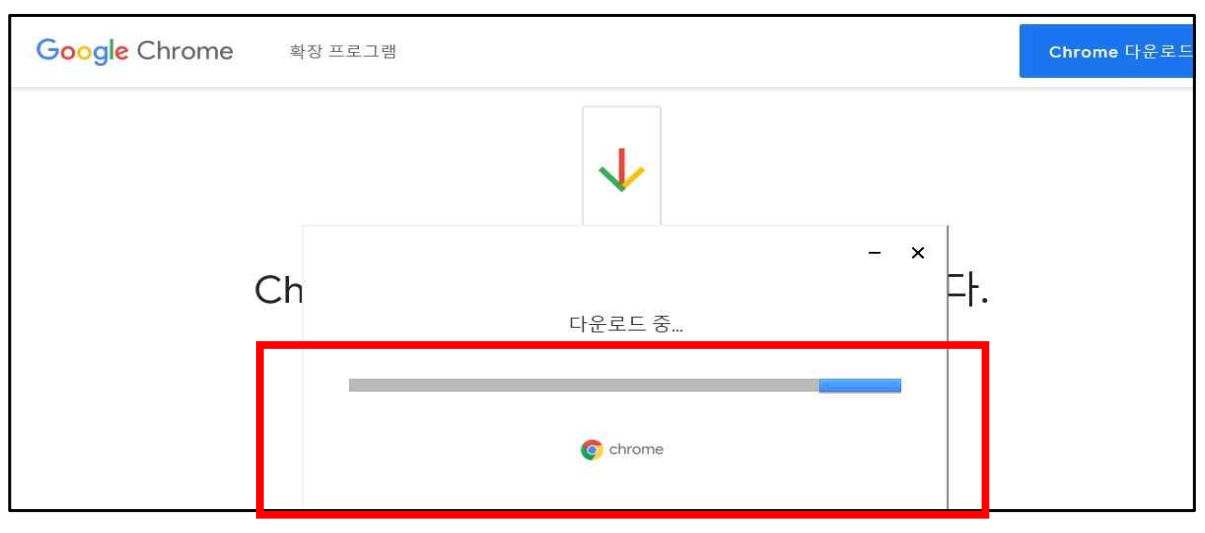

2 접속가능 여부 확인

(1) 크롬 브라우저 다운로드

① 인터넷 검색창에서 크롬 다운로드 입력하기

② 구글 크롬 사이트(www.google.com/chrome) 로 접속하기

③ 크롬(chrome) 다운로드 배너 클릭하기

④ 크롬파일(chromesetup.exe) 실행하기

⑤ 크롬파일 다운로드 중

⑤-1. 크롬파일 다운로드 완료된 경우에는 'x' 클릭하고 나가기

⑥ 바탕화면으로 가서 설치된 크롬 클릭하기

(2) '구루미biz' 접속

- ⑦ 크롬 검색창에 '**구루미비즈**' 입력하여 홈페이지 접속하고
방 만들기&참여하기에 '**찾동정책**' 입력 후 화살표 클릭

- ⑧ 이름(닉네임)에 본인 이름 적고 화살표 클릭

⑨ 장치테스트에서 카메라와 마이크 설치 확인 후 '입장' 클릭

⑩ 비밀번호 입력하기- 4444 그리고 확인 버튼 누르기

⑪ 화면에 본인 얼굴이 나오면 수강가능!