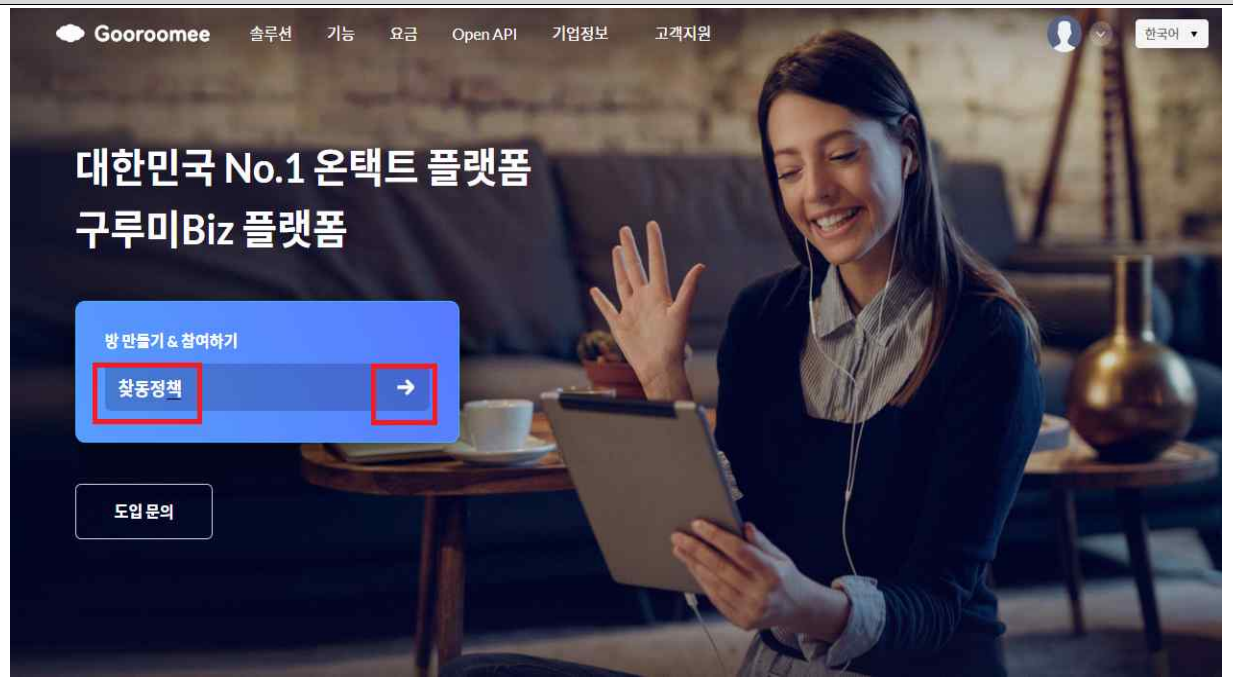

⑥ 바탕화면으로 가서 설치된 크롬 클릭하기

(2) '구루미biz' 접속

- ⑦ 크롬 검색창에 '**구루미비즈**' 입력하여 홈페이지 접속하고
방 만들기&참여하기에 '**찾동정책**' 입력 후 화살표 클릭

- ⑧ 이름(닉네임)에 본인 이름 적고 화살표 클릭

⑨ 장치테스트에서 카메라와 마이크 설치 확인 후 '입장' 클릭

⑩ 비밀번호 입력하기- 4444 그리고 확인 버튼 누르기

⑪ 화면에 본인 얼굴이 나오면 수강가능!