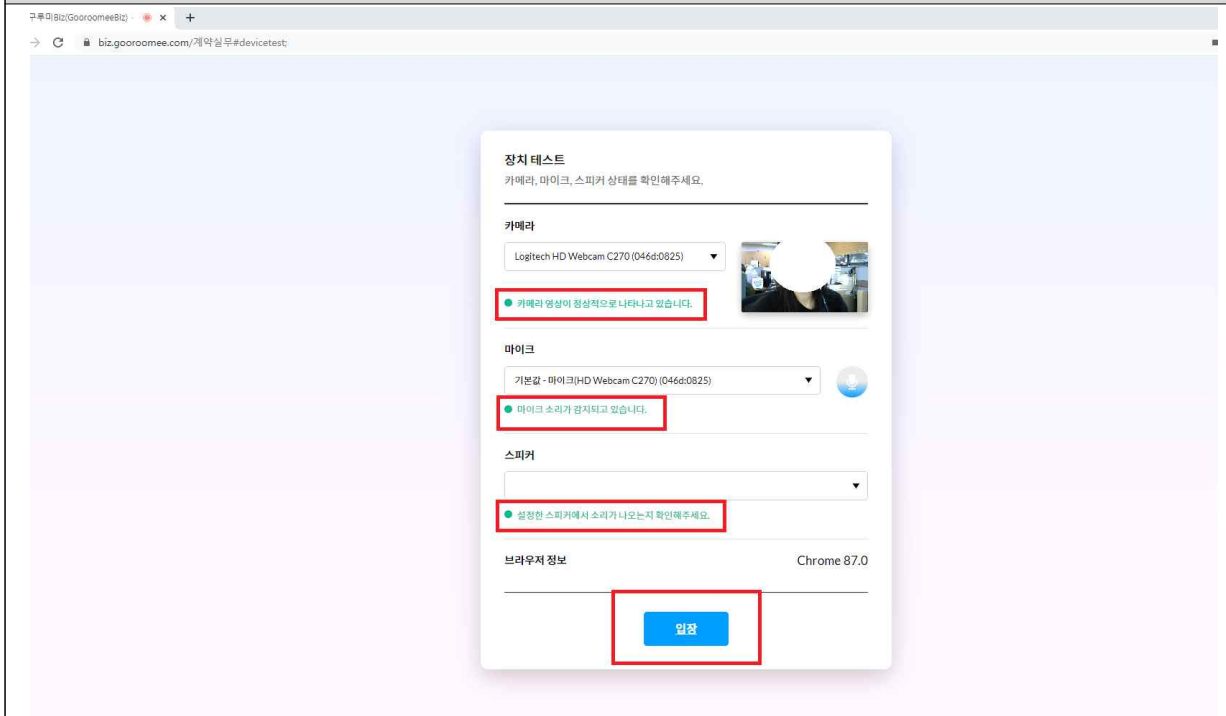

⑥ 바탕화면으로 가서 설치된 크롬 클릭하기

(2) '구루미biz' 접속

- ⑦ 크롬 검색창에 '**구루미비즈**' 입력하여 홈페이지 접속하고
방 만들기&참여하기에 '**찾동정책**' 입력 후 화살표 클릭

- ⑧ 이름(닉네임)에 본인 이름 적고 화살표 클릭

⑨ 장치테스트에서 카메라와 마이크 설치 확인 후 '입장' 클릭

⑩ 비밀번호 입력하기- 4444 그리고 확인 버튼 누르기

⑪ 화면에 본인 얼굴이 나오면 수강가능!