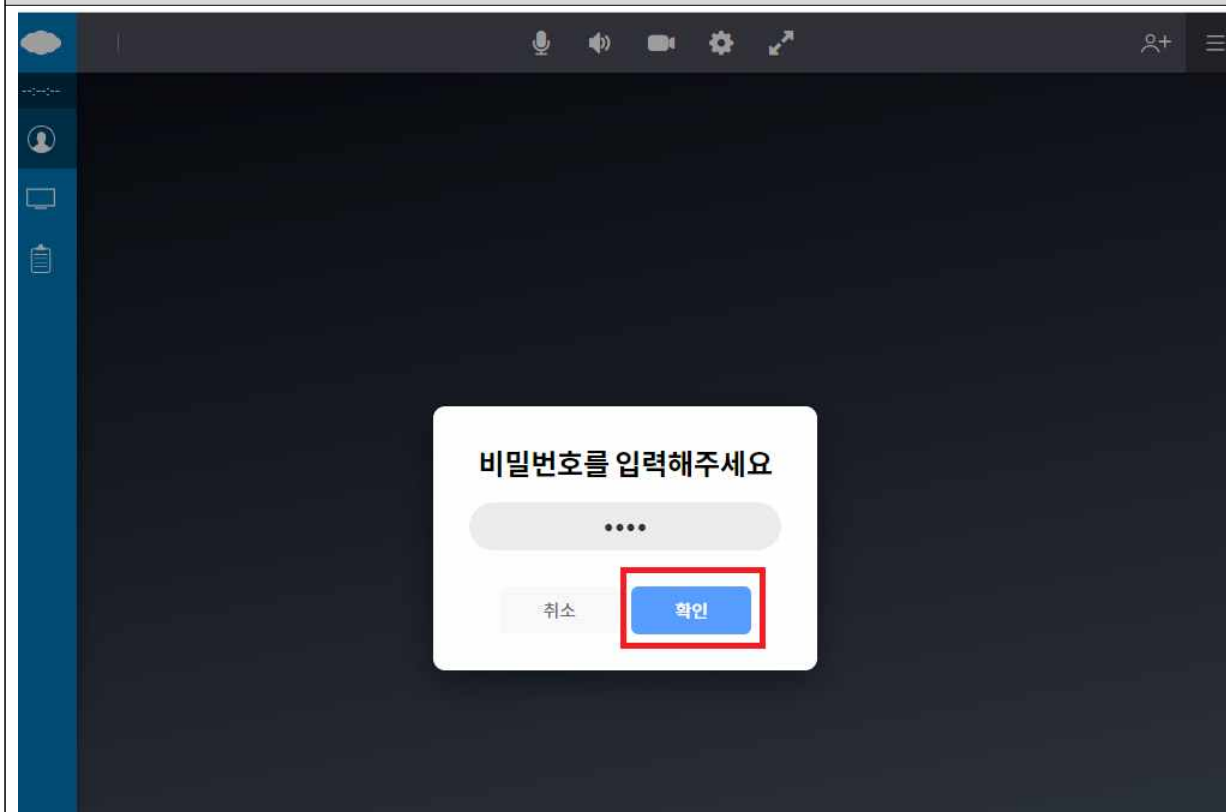

⑥ 바탕화면으로 가서 설치된 크롬 클릭하기

(2) '구루미biz' 접속

- ⑦ 크롬 검색창에 '**구루미비즈**' 입력하여 홈페이지 접속하고
방 만들기&참여하기에 '**찾동정책**' 입력 후 화살표 클릭

- ⑧ 이름(닉네임)에 본인 이름 적고 화살표 클릭

⑨ 장치테스트에서 카메라와 마이크 설치 확인 후 '입장' 클릭

⑩ 비밀번호 입력하기- 4444 그리고 확인 버튼 누르기

⑪ 화면에 본인 얼굴이 나오면 수강가능!