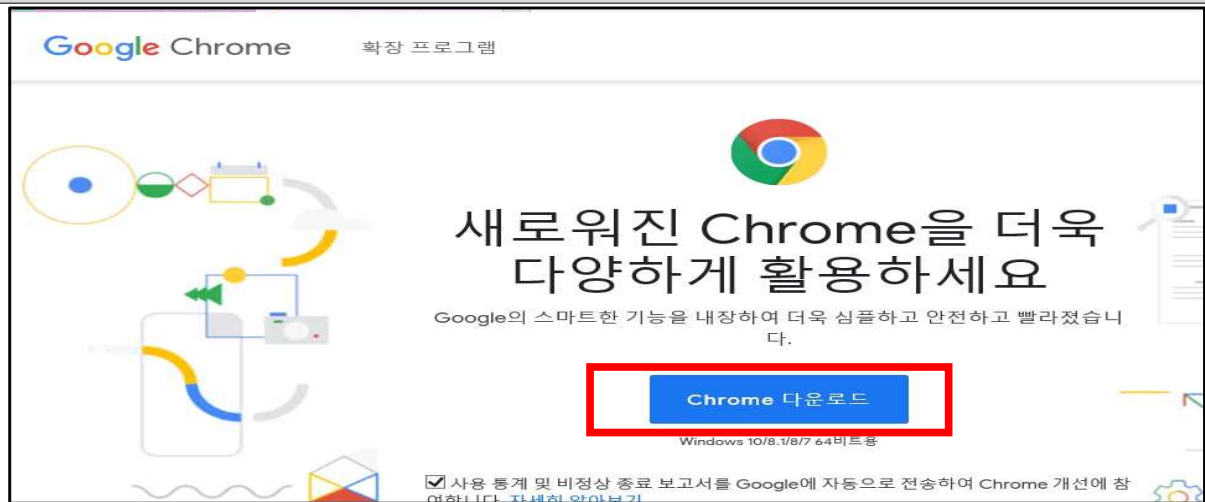

2 접속가능 여부 확인

(1) 크롬 브라우저 다운로드

① 인터넷 검색창에서 크롬 다운로드 입력하기

② 구글 크롬 사이트(www.google.com/chrome) 로 접속하기

③ 크롬(chrome) 다운로드 배너 클릭하기

④ 크롬파일(chromesetup.exe) 실행하기

⑤ 크롬파일 다운로드 중

⑤-1. 크롬파일 다운로드 완료된 경우에는 'x' 클릭하고 나가기

⑥ 바탕화면으로 가서 설치된 크롬 클릭하기

(2) '구루미biz' 접속

- ⑦ 크롬 검색창에 '**구루미비즈**' 입력하여 홈페이지 접속하고
방 만들기&참여하기에 '**찾동정책**' 입력 후 화살표 클릭

- ⑧ 이름(닉네임)에 본인 이름 적고 화살표 클릭

⑨ 장치테스트에서 카메라와 마이크 설치 확인 후 '입장' 클릭

⑩ 비밀번호 입력하기- 4444 그리고 확인 버튼 누르기