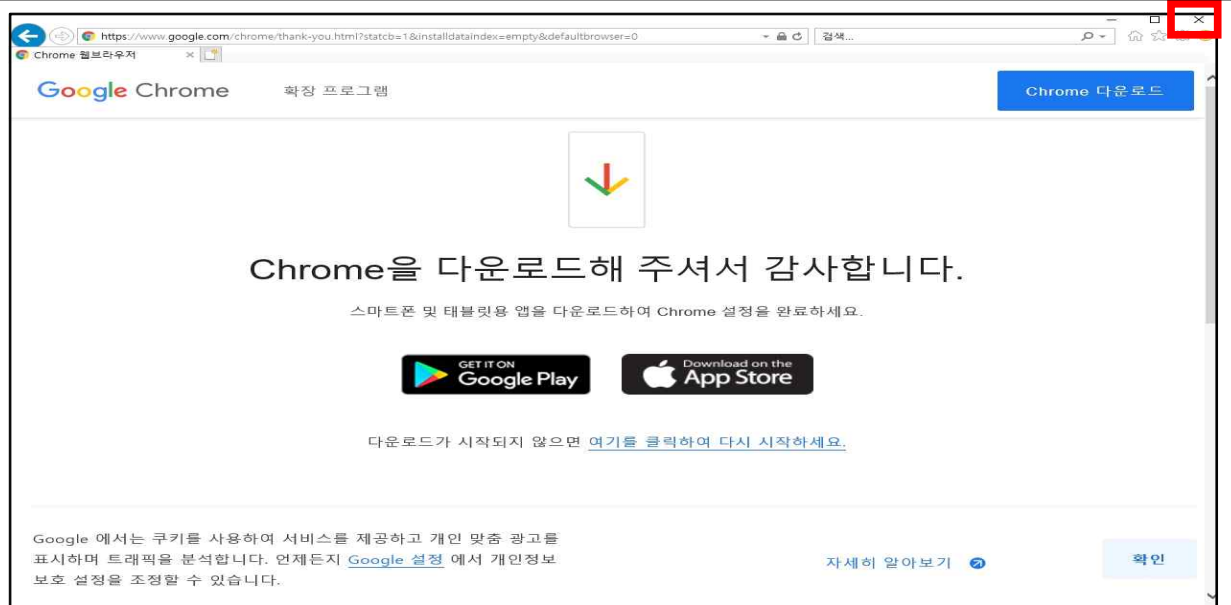

2 접속가능 여부 확인

(1) 크롬 브라우저 다운로드

① 인터넷 검색창에서 크롬 다운로드 입력하기

② 구글 크롬 사이트(www.google.com/chrome) 로 접속하기

③ 크롬(chrome) 다운로드 배너 클릭하기

④ 크롬파일(chromesetup.exe) 실행하기

⑤ 크롬파일 다운로드 중

⑤-1. 크롬파일 다운로드 완료된 경우에는 'x' 클릭하고 나가기

⑥ 바탕화면으로 가서 설치된 크롬 클릭하기

(2) '구루미biz' 접속

- ⑦ 크롬 검색창에 '**구루미비즈**' 입력하여 홈페이지 접속하고
방 만들기&참여하기에 '**찾동정책**' 입력 후 화살표 클릭

- ⑧ 이름(닉네임)에 본인 이름 적고 화살표 클릭

⑨ 장치테스트에서 카메라와 마이크 설치 확인 후 '입장' 클릭

⑩ 비밀번호 입력하기- 4444 그리고 확인 버튼 누르기