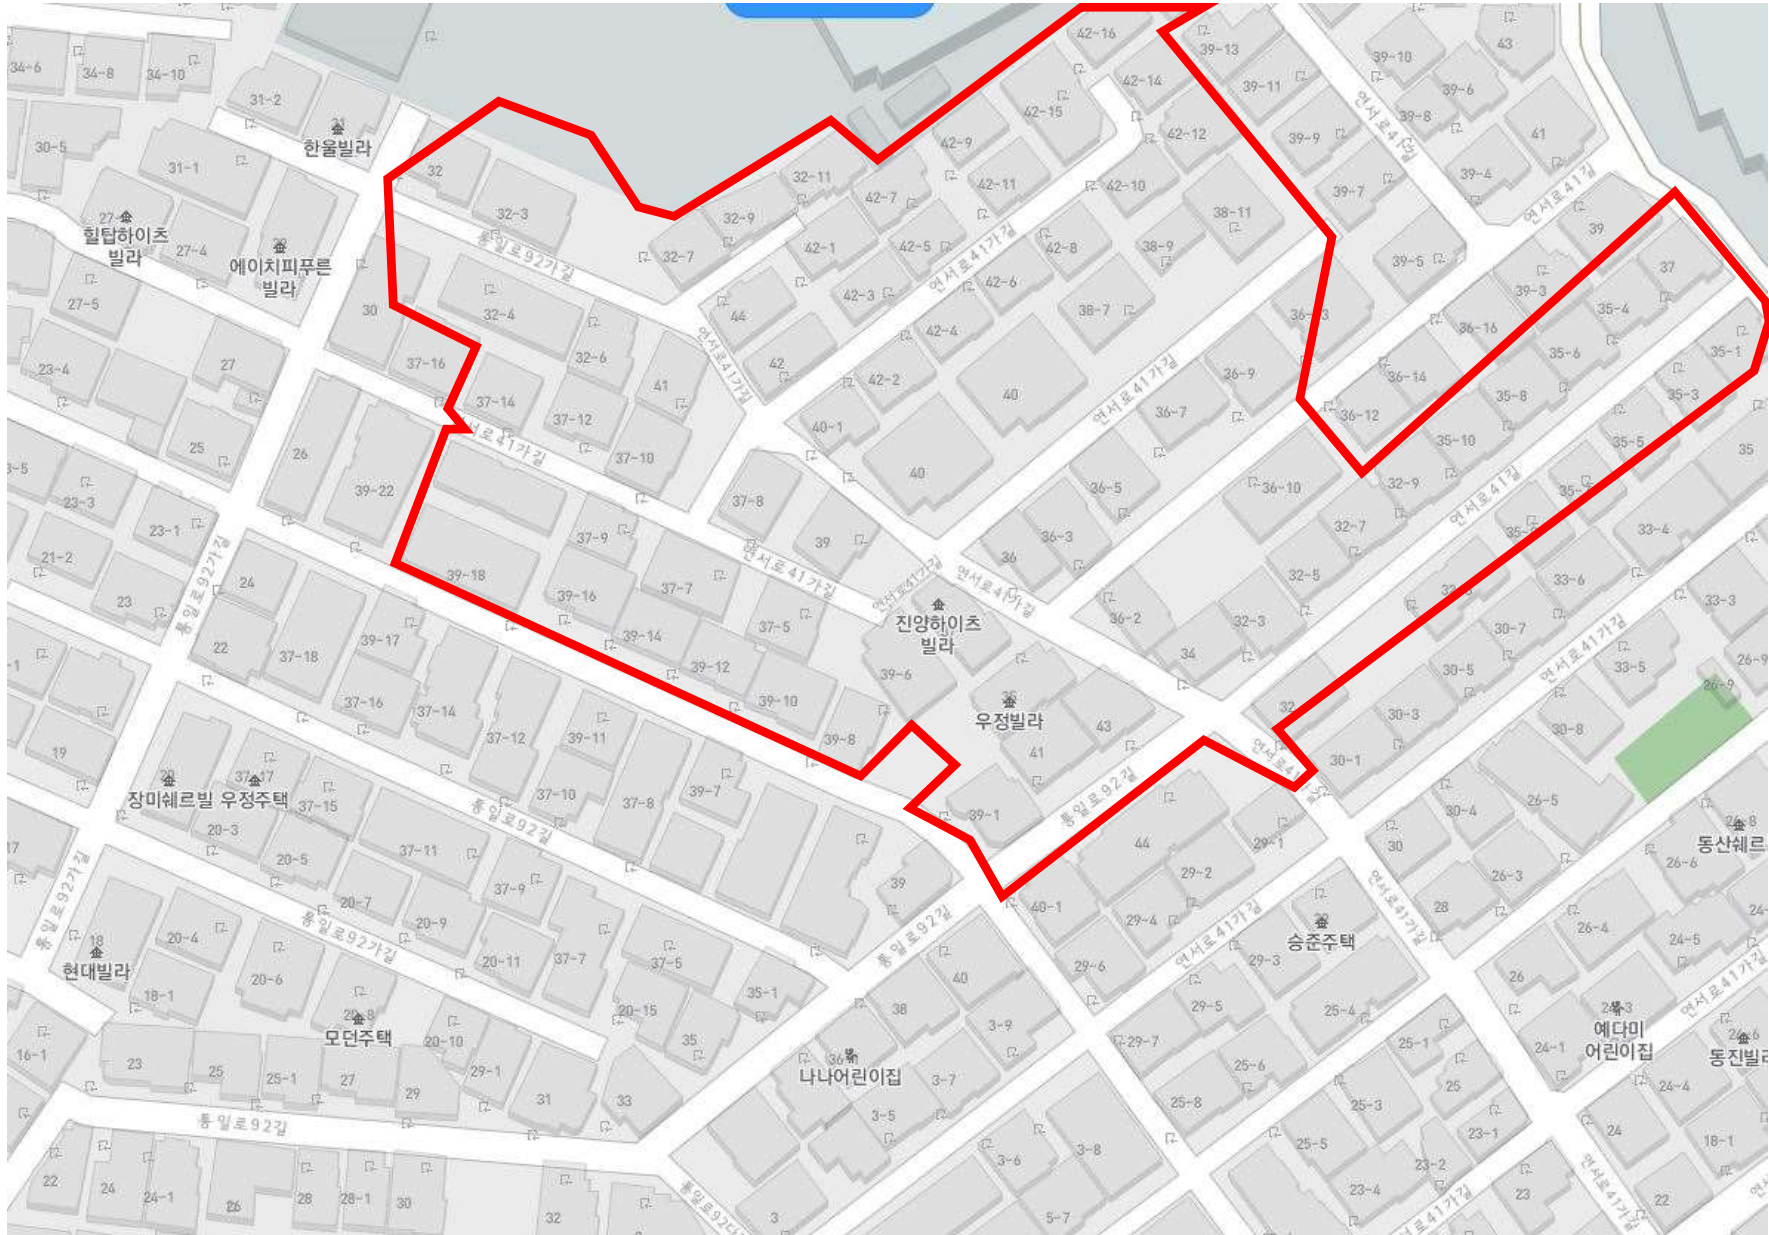

1. 강북구 빗물마을 (강북구 수유 516번지 일대)

4. 빗물정원 (마포구 평화의공원)

11. 빗물마을 (은평구 빗물마을)

12. 빗물마을 (금천구 빗물마을)

14. 저영향개발 사전협의대상지 (이화여대 기숙사)

18. 빗물정원 (강서구 개화산역 주차장)