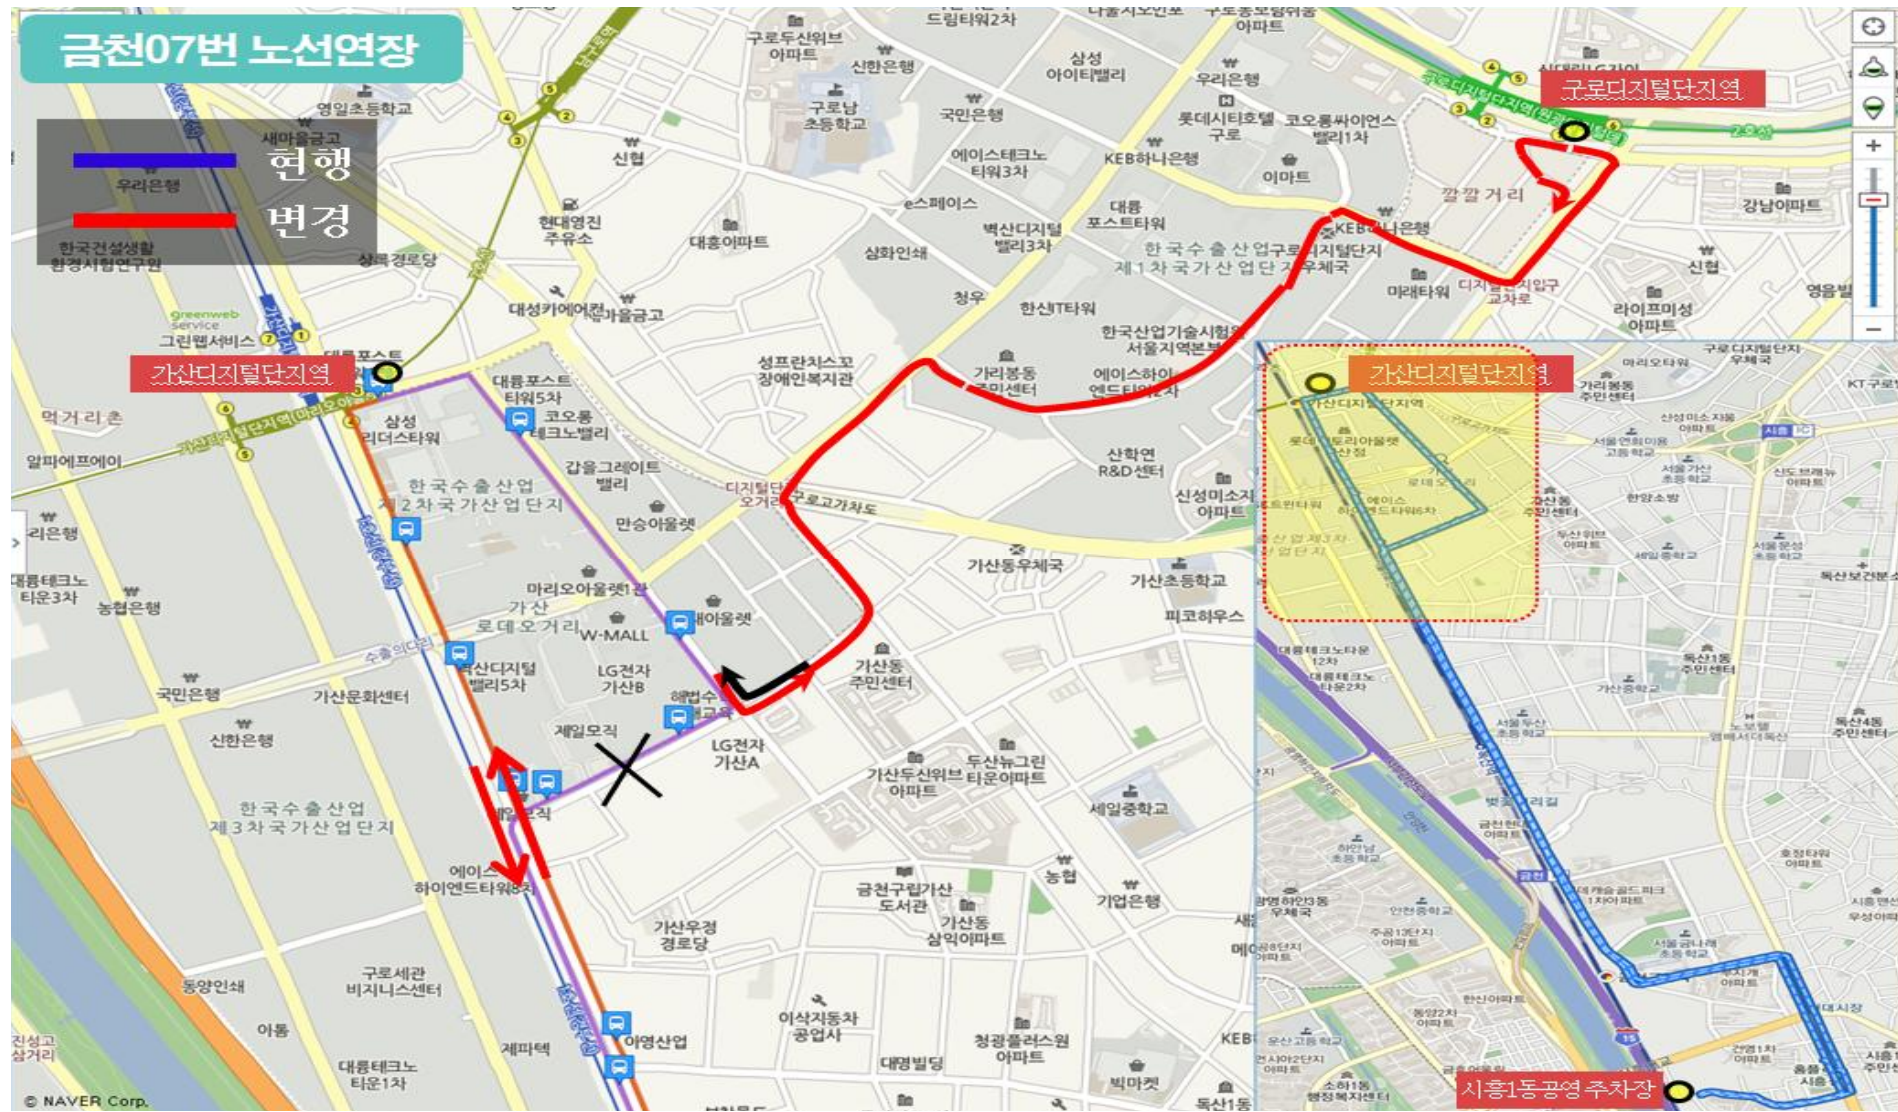

금천구 마을버스 노선조정도

금천10번 폐지

■ 금천05번(대체)
■ 금천10번(폐지)