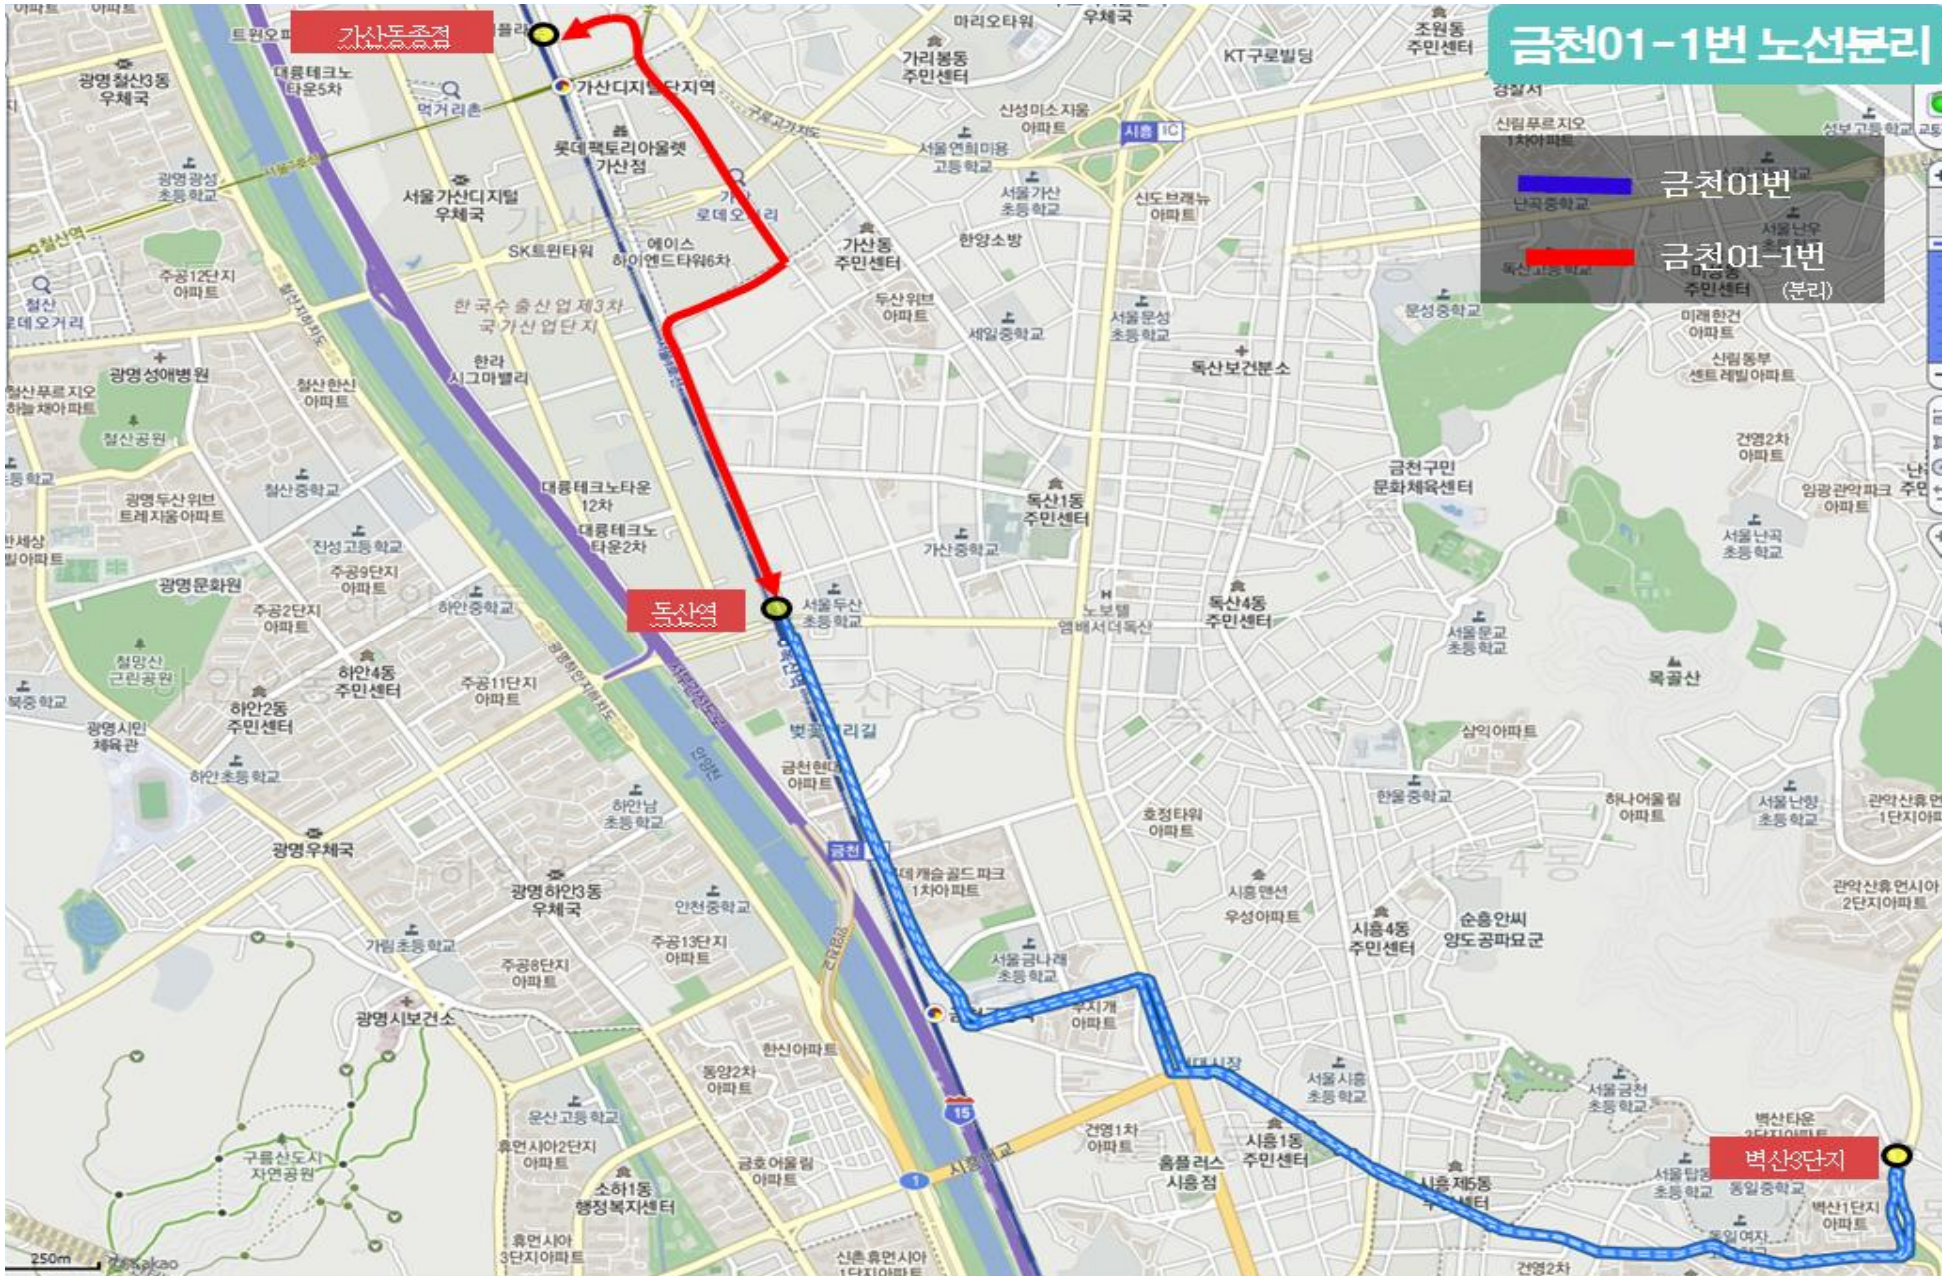

금천구 마을버스 노선조정도

금천10번 폐지

■ 금천05번(대체)
■ 금천10번(폐지)