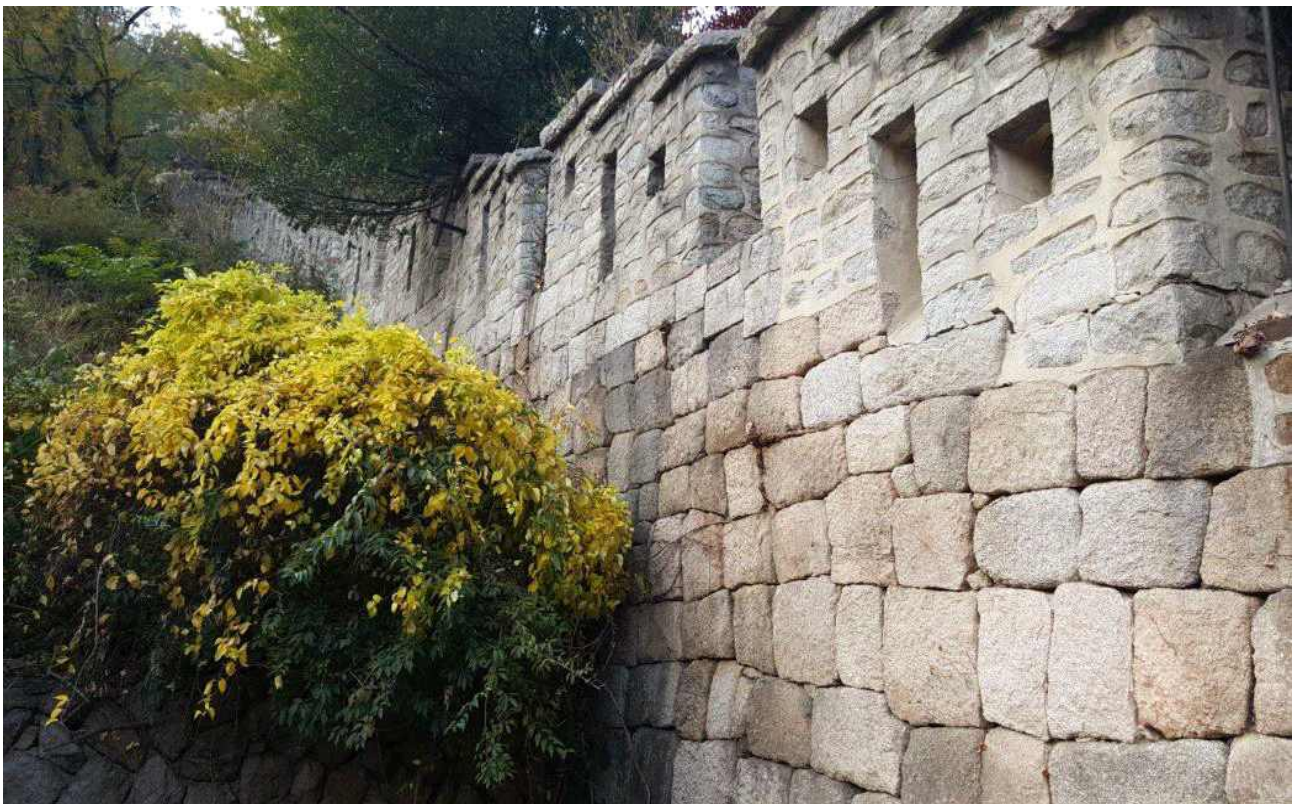

정 비 후 (※ '17년 11월)