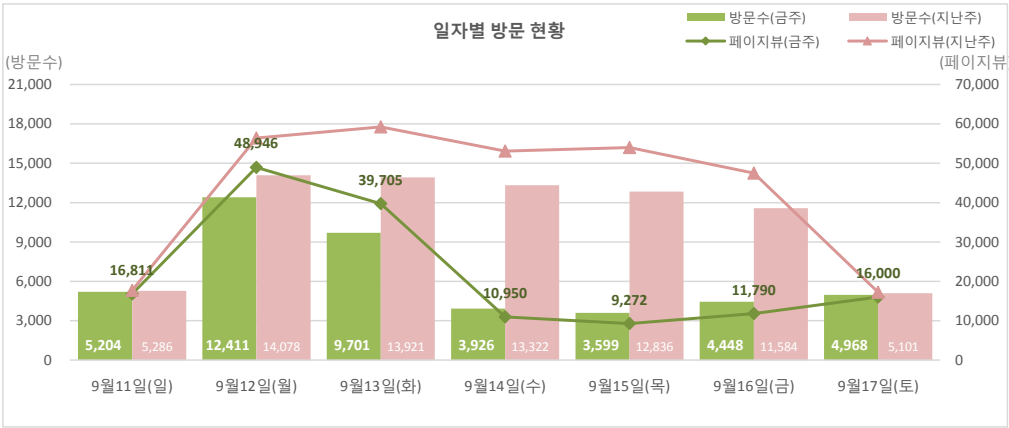

• 기준일: 16/09/04(일) ~ 16/09/10(토)
• 작성: 서울시 정보공개정책과

※ 상기 수치는 구글 애널리틱스에서 추출한 데이터 임.

※ 상기 수치는 구글 애널리틱스에서 추출한 데이터 임.

※ 상기 수치는 구글 애널리틱스에서 추출한 데이터 임.

■ 방문자 현황

기간	구분	서울시로그시스템		구글 애널리틱스 - 방문자수							구글 애널리틱스 - 사용 행태				
		방문자수	페이지뷰	전체 방문자수	naver	(direct)	google	daum	seoul.go.kr	기타	재방문율	순방문자수	페이지뷰	평균체류시간	
9월 4일 ~ 9월 10일	항목	방문자수	페이지뷰	전체 방문자수	naver	(direct)	google	daum	seoul.go.kr	기타	재방문율	순방문자수	페이지뷰	0:02:02	
	전체	66,887	1,201,912	44,257 (-31871)	20,015	8,631	7,538	3,762	2,174	2,137	34.0%	37,925	153,474 (-151710)		
9월 3일	항목	방문자수	페이지뷰	전체 방문자수	naver	(direct)	google	daum	seoul.go.kr	기타	재방문율	순방문자수	페이지뷰	0:02:10	
	전체	96,944	2,070,023	76,128	30,849	15,849	13,540	6,665	4,839	5,138	40.2%	63,270	305,184		
9월 3일	일평균	13,849	295,718	10,875	4,407	2,264	1,934	952	691	734		43,598			

※ 정보소통광장은 서울시 자체 통합 웹로그 시스템(와이즈로그)과 구글 애널리틱스 등 두가지 측정 도구를 활용하고 있음.

■ 사용자 접속 환경

※ 상기 수치는 구글 애널리틱스에서 추출한 데이터 임.

■ 주요 키워드 현황

유입 키워드(구글 분석 기준)		유입수	유입 키워드(네이버 분석 기준)	유입수
1	서울시 정보소통광장	422	서울시정보소통광장	485
2	잠실야구장 예매	346	잠실야구장예매	402
3	f4비자	329	f4비자	389
4	서울정보소통광장	219	서울정보소통광장	269
5	가락시장추석휴무	193	가락시장추석휴무	227
6	건음기획	172	ktx할인	193
7	가락시장 다농마트 전화번호	168	프로야구예매	187
8	프로야구 예매	164	가락시장다농마트전화번호	181
9	ktx 할인	161	건음기획	179
10	롯데몰 은평 채용박람회	155	은평롯데몰채용박람회	172

내부 검색 키워드(구글 분석 기준)		검색수
1	대폐차 계획에 따른 후속조치 요청	140
2	장우석 발산	45
3	민방위경보통제소	40
4	계획	37
5	마곡	35
6	버스	32
7	여객자동차운송사업개선명령	31
8	대폐차	30
9	위례	30
10	주요업무계획	30

※ 주요 키워드 현황은 네이버, 구글, 다음 등 검색포털(organic search)에서 유입된 키워드를 구글 애널리틱스 및 네이버 애널리틱스에서 각각 식별한 결과임.

■ 주간 인기 페이지 현황

전체 페이지 중 인기 항목 (구글 분석 기준)		페이지뷰
1	통합검색	38,920
2	결재문서	19,671
3	메인페이지	11,722
4	잠실야구장 프로 야구 예매 안내	1,187
5	주택도시계획	955
6	[가락시장] 정기휴일 및 운영시간은?	928
7	복지	906
8	사전정보공표	830
9	교통	804
10	정책연구자료 분야별 보기	773