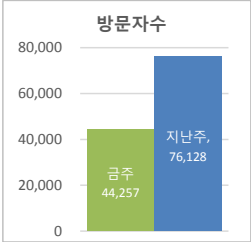

• 기준일: 16/09/04(일) ~ 16/09/10(토)
• 작성: 서울시 정보공개정책과

※ 상기 수치는 구글 애널리틱스에서 추출한 데이터 임.

※ 상기 수치는 구글 애널리틱스에서 추출한 데이터 임.

※ 상기 수치는 구글 애널리틱스에서 추출한 데이터 임.

■ 방문자 현황

기간	구분	서울시로그시스템		구글 애널리틱스 - 방문자수							구글 애널리틱스 - 사용 행태				
		방문자수	페이지뷰	전체 방문자수	naver	(direct)	google	daum	seoul.go.kr	기타	재방문율	순방문자수	페이지뷰	평균체류시간	
9월 4일 ~ 9월 10일	항목	방문자수	페이지뷰	전체 방문자수	naver	(direct)	google	daum	seoul.go.kr	기타	재방문율	순방문자수	페이지뷰	0:02:02	
	전체	66,887	1,201,912	44,257 (-31871)	20,015	8,631	7,538	3,762	2,174	2,137	34.0%	37,925	153,474 (-151710)		
9월 3일	항목	방문자수	페이지뷰	전체 방문자수	naver	(direct)	google	daum	seoul.go.kr	기타	재방문율	순방문자수	페이지뷰	0:02:10	
	전체	96,944	2,070,023	76,128	30,849	15,849	13,540	6,665	4,839	5,138	40.2%	63,270	305,184		
9월 3일	일평균	13,849	295,718	10,875	4,407	2,264	1,934	952	691	734		43,598			

※ 정보소통광장은 서울시 자체 통합 웹로그 시스템(와이즈로그)과 구글 애널리틱스 등 두가지 측정 도구를 활용하고 있음.

■ 사용자 접속 환경

※ 상기 수치는 구글 애널리틱스에서 추출한 데이터 임.

■ 주요 키워드 현황

유입 키워드(구글 분석 기준)		유입수	유입 키워드(네이버 분석 기준)	유입수
1	서울시 정보소통광장	422	서울시정보소통광장	485
2	잠실야구장 예매	346	잠실야구장예매	402
3	f4비자	329	f4비자	389
4	서울정보소통광장	219	서울정보소통광장	269
5	가락시장추석휴무	193	가락시장추석휴무	227
6	건음기획	172	ktx할인	193
7	가락시장 다농마트 전화번호	168	프로야구예매	187
8	프로야구 예매	164	가락시장다농마트전화번호	181
9	ktx 할인	161	건음기획	179
10	롯데몰 은평 채용박람회	155	은평롯데몰채용박람회	172