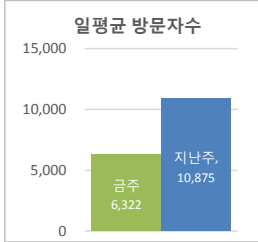

• 기준일: 16/09/04(일) ~ 16/09/10(토)
• 작성: 서울시 정보공개정책과

※ 상기 수치는 구글 애널리틱스에서 추출한 데이터 임.

※ 상기 수치는 구글 애널리틱스에서 추출한 데이터 임.

※ 상기 수치는 구글 애널리틱스에서 추출한 데이터 임.

■ 방문자 현황

기간	구분	서울시로그시스템		구글 애널리틱스 - 방문자수							구글 애널리틱스 - 사용 행태				
		방문자수	페이지뷰	전체 방문자수	naver	(direct)	google	daum	seoul.go.kr	기타	재방문율	순방문자수	페이지뷰	평균체류시간	
9월 4일 ~ 9월 10일	항목	방문자수	페이지뷰	전체 방문자수	naver	(direct)	google	daum	seoul.go.kr	기타	재방문율	순방문자수	페이지뷰	0:02:02	
	전체	66,887	1,201,912	44,257 (-31871)	20,015	8,631	7,538	3,762	2,174	2,137	34.0%	37,925	153,474 (-151710)		
9월 3일	항목	방문자수	페이지뷰	전체 방문자수	naver	(direct)	google	daum	seoul.go.kr	기타	재방문율	순방문자수	페이지뷰	0:02:10	
	전체	96,944	2,070,023	76,128	30,849	15,849	13,540	6,665	4,839	5,138	40.2%	63,270	305,184		
9월 3일	일평균	13,849	295,718	10,875	4,407	2,264	1,934	952	691	734		43,598			

※ 정보소통광장은 서울시 자체 통합 웹로그 시스템(와이즈로그)과 구글 애널리틱스 등 두가지 측정 도구를 활용하고 있음.

■ 사용자 접속 환경

※ 상기 수치는 구글 애널리틱스에서 추출한 데이터 임.

■ 주요 키워드 현황

유입 키워드(구글 분석 기준)		유입수	유입 키워드(네이버 분석 기준)	유입수
1	서울시 정보소통광장	422	서울시정보소통광장	485
2	잠실야구장 예매	346	잠실야구장예매	402
3	f4비자	329	f4비자	389
4	서울정보소통광장	219	서울정보소통광장	269
5	가락시장추석휴무	193	가락시장추석휴무	227
6	건음기획	172	ktx할인	193
7	가락시장 다농마트 전화번호	168	프로야구예매	187
8	프로야구 예매	164	가락시장다농마트전화번호	181
9	ktx 할인	161	건음기획	179
10	롯데몰 은평 채용박람회	155	은평롯데몰채용박람회	172