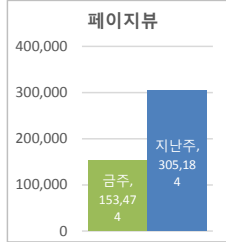

• 기준일: 16/09/04(일) ~ 16/09/10(토)
• 작성: 서울시 정보공개정책과

※ 상기 수치는 구글 애널리틱스에서 추출한 데이터 임.

※ 상기 수치는 구글 애널리틱스에서 추출한 데이터 임.

※ 상기 수치는 구글 애널리틱스에서 추출한 데이터 임.

■ 방문자 현황

기간	구분	서울시로그시스템		구글 애널리틱스 - 방문자수							구글 애널리틱스 - 사용 행태				
		방문자수	페이지뷰	전체 방문자수	naver	(direct)	google	daum	seoul.go.kr	기타	재방문율	순방문자수	페이지뷰	평균체류시간	
9월 4일 ~ 9월 10일	항목	방문자수	페이지뷰	전체 방문자수	naver	(direct)	google	daum	seoul.go.kr	기타	재방문율	순방문자수	페이지뷰	0:02:02	
	전체	66,887	1,201,912	44,257 (-31871)	20,015	8,631	7,538	3,762	2,174	2,137	34.0%	37,925	153,474 (-151710)		
9월 3일	항목	방문자수	페이지뷰	전체 방문자수	naver	(direct)	google	daum	seoul.go.kr	기타	재방문율	순방문자수	페이지뷰	0:02:10	
	전체	96,944	2,070,023	76,128	30,849	15,849	13,540	6,665	4,839	5,138	40.2%	63,270	305,184		
9월 3일	일평균	13,849	295,718	10,875	4,407	2,264	1,934	952	691	734		43,598			

※ 정보소통광장은 서울시 자체 통합 웹로그 시스템(와이즈로그)과 구글 애널리틱스 등 두가지 측정 도구를 활용하고 있음.

■ 사용자 접속 환경

※ 상기 수치는 구글 애널리틱스에서 추출한 데이터 임.

■ 주요 키워드 현황

유입 키워드(구글 분석 기준)		유입수	유입 키워드(네이버 분석 기준)	유입수
1	서울시 정보소통광장	422	서울시정보소통광장	485
2	잠실야구장 예매	346	잠실야구장예매	402
3	f4비자	329	f4비자	389
4	서울정보소통광장	219	서울정보소통광장	269
5	가락시장추석휴무	193	가락시장추석휴무	227
6	건음기획	172	ktx할인	193
7	가락시장 다농마트 전화번호	168	프로야구예매	187
8	프로야구 예매	164	가락시장다농마트전화번호	181
9	ktx 할인	161	건음기획	179
10	롯데몰 은평 채용박람회	155	은평롯데몰채용박람회	172

■ 주간 인기 페이지 현황

전체 페이지 중 인기 항목 (구글 분석 기준)		페이지뷰
1	통합검색	38,920
2	결재문서	19,671
3	메인페이지	11,722
4	잠실야구장 프로 야구 예매 안내	1,187
5	주택도시계획	955
6	[가락시장] 정기휴일 및 운영시간은?	928
7	복지	906
8	사전정보공표	830
9	교통	804
10	정책연구자료 분야별 보기	773