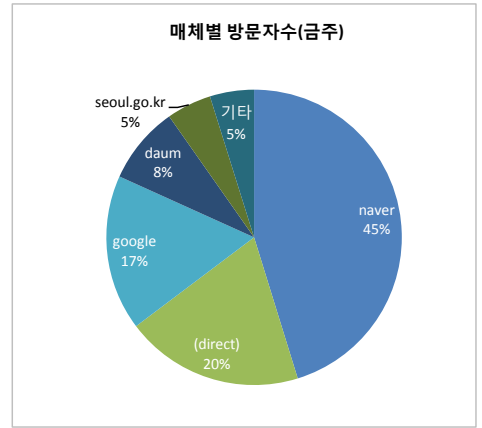

• 기준일: 16/09/04(일) ~ 16/09/10(토)
• 작성: 서울시 정보공개정책과

※ 상기 수치는 구글 애널리틱스에서 추출한 데이터 임.

※ 상기 수치는 구글 애널리틱스에서 추출한 데이터 임.

※ 상기 수치는 구글 애널리틱스에서 추출한 데이터 임.

■ 방문자 현황

기간	구분	서울시로그시스템		구글 애널리틱스 - 방문자수							구글 애널리틱스 - 사용 행태				
		방문자수	페이지뷰	전체 방문자수	naver	(direct)	google	daum	seoul.go.kr	기타	재방문율	순방문자수	페이지뷰	평균체류시간	
9월 4일 ~ 9월 10일	항목	방문자수	페이지뷰	전체 방문자수	naver	(direct)	google	daum	seoul.go.kr	기타	재방문율	순방문자수	페이지뷰	0:02:02	
	전체	66,887	1,201,912	44,257 (-31871)	20,015	8,631	7,538	3,762	2,174	2,137	34.0%	37,925	153,474 (-151710)		
9월 3일	항목	방문자수	페이지뷰	전체 방문자수	naver	(direct)	google	daum	seoul.go.kr	기타	재방문율	순방문자수	페이지뷰	0:02:10	
	전체	96,944	2,070,023	76,128	30,849	15,849	13,540	6,665	4,839	5,138	40.2%	63,270	305,184		
9월 3일	일평균	13,849	295,718	10,875	4,407	2,264	1,934	952	691	734		43,598			

※ 정보소통광장은 서울시 자체 통합 웹로그 시스템(와이즈로그)과 구글 애널리틱스 등 두가지 측정 도구를 활용하고 있음.

■ 사용자 접속 환경

※ 상기 수치는 구글 애널리틱스에서 추출한 데이터 임.

■ 주요 키워드 현황

유입 키워드(구글 분석 기준)		유입수	유입 키워드(네이버 분석 기준)	유입수
1	서울시 정보소통광장	422	서울시정보소통광장	485
2	잠실야구장 예매	346	잠실야구장예매	402
3	f4비자	329	f4비자	389
4	서울정보소통광장	219	서울정보소통광장	269
5	가락시장추석휴무	193	가락시장추석휴무	227
6	건음기획	172	ktx할인	193
7	가락시장 다농마트 전화번호	168	프로야구예매	187
8	프로야구 예매	164	가락시장다농마트전화번호	181
9	ktx 할인	161	건음기획	179
10	롯데몰 은평 채용박람회	155	은평롯데몰채용박람회	172

■ 주간 인기 페이지 현황

전체 페이지 중 인기 항목 (구글 분석 기준)		페이지뷰
1	통합검색	38,920
2	결재문서	19,671
3	메인페이지	11,722
4	잠실야구장 프로 야구 예매 안내	1,187
5	주택도시계획	955
6	[가락시장] 정기휴일 및 운영시간은?	928
7	복지	906
8	사전정보공표	830
9	교통	804
10	정책연구자료 분야별 보기	773