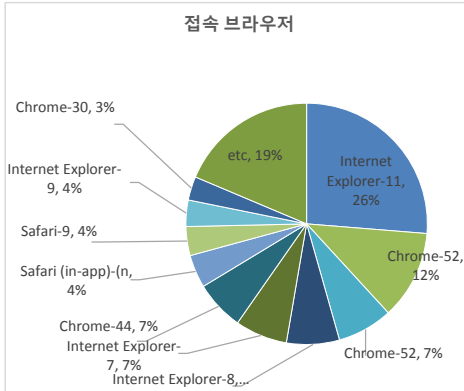

• 기준일: 16/09/04(일) ~ 16/09/10(토)
• 작성: 서울시 정보공개정책과

※ 상기 수치는 구글 애널리틱스에서 추출한 데이터 임.

※ 상기 수치는 구글 애널리틱스에서 추출한 데이터 임.

※ 상기 수치는 구글 애널리틱스에서 추출한 데이터 임.

■ 방문자 현황

기간	구분	서울시로그시스템		구글 애널리틱스 - 방문자수							구글 애널리틱스 - 사용 행태				
		방문자수	페이지뷰	전체 방문자수	naver	(direct)	google	daum	seoul.go.kr	기타	재방문율	순방문자수	페이지뷰	평균체류시간	
9월 4일 ~ 9월 10일	항목	방문자수	페이지뷰	전체 방문자수	naver	(direct)	google	daum	seoul.go.kr	기타	재방문율	순방문자수	페이지뷰	0:02:02	
	전체	66,887	1,201,912	44,257 (-31871)	20,015	8,631	7,538	3,762	2,174	2,137	34.0%	37,925	153,474 (-151710)		
9월 3일	항목	방문자수	페이지뷰	전체 방문자수	naver	(direct)	google	daum	seoul.go.kr	기타	재방문율	순방문자수	페이지뷰	0:02:10	
	전체	96,944	2,070,023	76,128	30,849	15,849	13,540	6,665	4,839	5,138	40.2%	63,270	305,184		
9월 3일	일평균	13,849	295,718	10,875	4,407	2,264	1,934	952	691	734		43,598			

※ 정보소통광장은 서울시 자체 통합 웹로그 시스템(와이즈로그)과 구글 애널리틱스 등 두가지 측정 도구를 활용하고 있음.

■ 사용자 접속 환경

※ 상기 수치는 구글 애널리틱스에서 추출한 데이터 임.

■ 주요 키워드 현황

유입 키워드(구글 분석 기준)		유입수	유입 키워드(네이버 분석 기준)	유입수
1	서울시 정보소통광장	422	서울시정보소통광장	485
2	잠실야구장 예매	346	잠실야구장예매	402
3	f4비자	329	f4비자	389
4	서울정보소통광장	219	서울정보소통광장	269
5	가락시장추석휴무	193	가락시장추석휴무	227
6	건음기획	172	ktx할인	193
7	가락시장 다농마트 전화번호	168	프로야구예매	187
8	프로야구 예매	164	가락시장다농마트전화번호	181
9	ktx 할인	161	건음기획	179
10	롯데몰 은평 채용박람회	155	은평롯데몰채용박람회	172