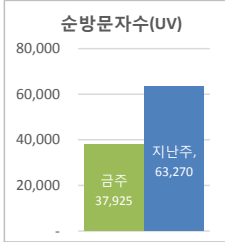

• 기준일: 16/09/04(일) ~ 16/09/10(토)
• 작성: 서울시 정보공개정책과

※ 상기 수치는 구글 애널리틱스에서 추출한 데이터 임.

※ 상기 수치는 구글 애널리틱스에서 추출한 데이터 임.

※ 상기 수치는 구글 애널리틱스에서 추출한 데이터 임.

■ 방문자 현황

기간	구분	서울시로그시스템		구글 애널리틱스 - 방문자수							구글 애널리틱스 - 사용 행태				
		방문자수	페이지뷰	전체 방문자수	naver	(direct)	google	daum	seoul.go.kr	기타	재방문율	순방문자수	페이지뷰	평균체류시간	
9월 4일 ~ 9월 10일	항목	방문자수	페이지뷰	전체 방문자수	naver	(direct)	google	daum	seoul.go.kr	기타	재방문율	순방문자수	페이지뷰	0:02:02	
	전체	66,887	1,201,912	44,257 (-31871)	20,015	8,631	7,538	3,762	2,174	2,137	34.0%	37,925	153,474 (-151710)		
9월 3일	항목	방문자수	페이지뷰	전체 방문자수	naver	(direct)	google	daum	seoul.go.kr	기타	재방문율	순방문자수	페이지뷰	0:02:10	
	전체	96,944	2,070,023	76,128	30,849	15,849	13,540	6,665	4,839	5,138	40.2%	63,270	305,184		
9월 3일	일평균	13,849	295,718	10,875	4,407	2,264	1,934	952	691	734		43,598			