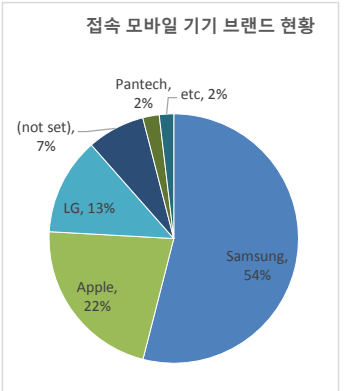

• 기준일: 16/09/04(일) ~ 16/09/10(토)
• 작성: 서울시 정보공개정책과

※ 상기 수치는 구글 애널리틱스에서 추출한 데이터 임.

※ 상기 수치는 구글 애널리틱스에서 추출한 데이터 임.

※ 상기 수치는 구글 애널리틱스에서 추출한 데이터 임.

■ 방문자 현황

기간	구분	서울시로그시스템		구글 애널리틱스 - 방문자수							구글 애널리틱스 - 사용 행태				
		방문자수	페이지뷰	전체 방문자수	naver	(direct)	google	daum	seoul.go.kr	기타	재방문율	순방문자수	페이지뷰	평균체류시간	
9월 4일 ~ 9월 10일	항목	방문자수	페이지뷰	전체 방문자수	naver	(direct)	google	daum	seoul.go.kr	기타	재방문율	순방문자수	페이지뷰	0:02:02	
	전체	66,887	1,201,912	44,257 (-31871)	20,015	8,631	7,538	3,762	2,174	2,137	34.0%	37,925	153,474 (-151710)		
9월 3일	항목	방문자수	페이지뷰	전체 방문자수	naver	(direct)	google	daum	seoul.go.kr	기타	재방문율	순방문자수	페이지뷰	0:02:10	
	전체	96,944	2,070,023	76,128	30,849	15,849	13,540	6,665	4,839	5,138	40.2%	63,270	305,184		
9월 3일	일평균	13,849	295,718	10,875	4,407	2,264	1,934	952	691	734		43,598			

※ 정보소통광장은 서울시 자체 통합 웹로그 시스템(와이즈로그)과 구글 애널리틱스 등 두가지 측정 도구를 활용하고 있음.

■ 사용자 접속 환경

※ 상기 수치는 구글 애널리틱스에서 추출한 데이터 임.

■ 주요 키워드 현황

유입 키워드(구글 분석 기준)		유입수	유입 키워드(네이버 분석 기준)	유입수
1	서울시 정보소통광장	422	서울시정보소통광장	485
2	잠실야구장 예매	346	잠실야구장예매	402
3	f4비자	329	f4비자	389
4	서울정보소통광장	219	서울정보소통광장	269
5	가락시장추석휴무	193	가락시장추석휴무	227
6	건음기획	172	ktx할인	193
7	가락시장 다농마트 전화번호	168	프로야구예매	187
8	프로야구 예매	164	가락시장다농마트전화번호	181
9	ktx 할인	161	건음기획	179
10	롯데몰 은평 채용박람회	155	은평롯데몰채용박람회	172