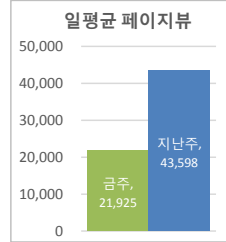

• 기준일: 16/09/04(일) ~ 16/09/10(토)
• 작성: 서울시 정보공개정책과

※ 상기 수치는 구글 애널리틱스에서 추출한 데이터 임.

※ 상기 수치는 구글 애널리틱스에서 추출한 데이터 임.

※ 상기 수치는 구글 애널리틱스에서 추출한 데이터 임.

■ 방문자 현황

기간	구분	서울시로그시스템		구글 애널리틱스 - 방문자수							구글 애널리틱스 - 사용 행태				
		방문자수	페이지뷰	전체 방문자수	naver	(direct)	google	daum	seoul.go.kr	기타	재방문율	순방문자수	페이지뷰	평균체류시간	
9월 4일 ~ 9월 10일	항목	방문자수	페이지뷰	전체 방문자수	naver	(direct)	google	daum	seoul.go.kr	기타	재방문율	순방문자수	페이지뷰	0:02:02	
	전체	66,887	1,201,912	44,257 (-31871)	20,015	8,631	7,538	3,762	2,174	2,137	34.0%	37,925	153,474 (-151710)		
9월 3일	항목	방문자수	페이지뷰	전체 방문자수	naver	(direct)	google	daum	seoul.go.kr	기타	재방문율	순방문자수	페이지뷰	0:02:10	
	전체	96,944	2,070,023	76,128	30,849	15,849	13,540	6,665	4,839	5,138	40.2%	63,270	305,184		
9월 3일	일평균	13,849	295,718	10,875	4,407	2,264	1,934	952	691	734		43,598			