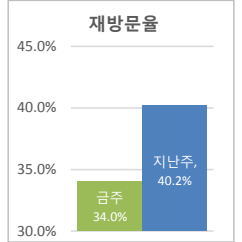

• 기준일: 16/09/04(일) ~ 16/09/10(토)
• 작성: 서울시 정보공개정책과

※ 상기 수치는 구글 애널리틱스에서 추출한 데이터 임.

※ 상기 수치는 구글 애널리틱스에서 추출한 데이터 임.

※ 상기 수치는 구글 애널리틱스에서 추출한 데이터 임.

■ 방문자 현황

기간	구분	서울시로그시스템		구글 애널리틱스 - 방문자수							구글 애널리틱스 - 사용 행태				
		방문자수	페이지뷰	전체 방문자수	naver	(direct)	google	daum	seoul.go.kr	기타	재방문율	순방문자수	페이지뷰	평균체류시간	
9월 4일 ~ 9월 10일	항목	방문자수	페이지뷰	전체 방문자수	naver	(direct)	google	daum	seoul.go.kr	기타	재방문율	순방문자수	페이지뷰	0:02:02	
	전체	66,887	1,201,912	44,257 (-31871)	20,015	8,631	7,538	3,762	2,174	2,137	34.0%	37,925	153,474 (-151710)		
9월 3일	항목	방문자수	페이지뷰	전체 방문자수	naver	(direct)	google	daum	seoul.go.kr	기타	재방문율	순방문자수	페이지뷰	0:02:10	
	전체	96,944	2,070,023	76,128	30,849	15,849	13,540	6,665	4,839	5,138	40.2%	63,270	305,184		
9월 3일	일평균	13,849	295,718	10,875	4,407	2,264	1,934	952	691	734		43,598			