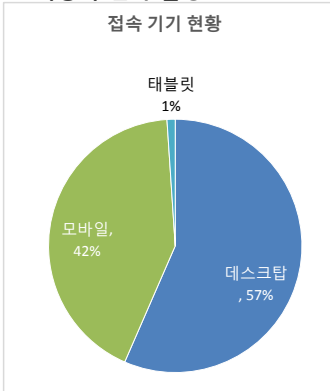

■ 사용자 접속 환경

※ 상기 수치는 구글 애널리틱스에서 추출한 데이터 임.