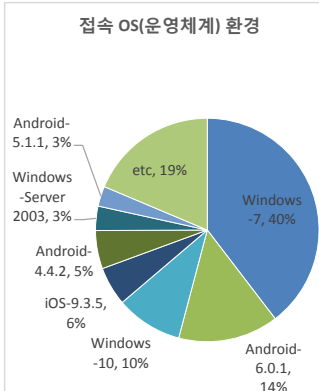

• 기준일: 16/09/04(일) ~ 16/09/10(토)
• 작성: 서울시 정보공개정책과

※ 상기 수치는 구글 애널리틱스에서 추출한 데이터 임.

※ 상기 수치는 구글 애널리틱스에서 추출한 데이터 임.

※ 상기 수치는 구글 애널리틱스에서 추출한 데이터 임.

■ 방문자 현황

기간	구분	서울시로그시스템		구글 애널리틱스 - 방문자수							구글 애널리틱스 - 사용 행태				
		방문자수	페이지뷰	전체 방문자수	naver	(direct)	google	daum	seoul.go.kr	기타	재방문율	순방문자수	페이지뷰	평균체류시간	
9월 4일 ~ 9월 10일	항목	방문자수	페이지뷰	전체 방문자수	naver	(direct)	google	daum	seoul.go.kr	기타	재방문율	순방문자수	페이지뷰	0:02:02	
	전체	66,887	1,201,912	44,257 (-31871)	20,015	8,631	7,538	3,762	2,174	2,137	34.0%	37,925	153,474 (-151710)		
9월 3일	항목	방문자수	페이지뷰	전체 방문자수	naver	(direct)	google	daum	seoul.go.kr	기타	재방문율	순방문자수	페이지뷰	0:02:10	
	전체	96,944	2,070,023	76,128	30,849	15,849	13,540	6,665	4,839	5,138	40.2%	63,270	305,184		
9월 3일	일평균	13,849	295,718	10,875	4,407	2,264	1,934	952	691	734		43,598			

※ 정보소통광장은 서울시 자체 통합 웹로그 시스템(와이즈로그)과 구글 애널리틱스 등 두가지 측정 도구를 활용하고 있음.

■ 사용자 접속 환경

※ 상기 수치는 구글 애널리틱스에서 추출한 데이터 임.

■ 주요 키워드 현황

유입 키워드(구글 분석 기준)		유입수	유입 키워드(네이버 분석 기준)	유입수
1	서울시 정보소통광장	422	서울시정보소통광장	485
2	잠실야구장 예매	346	잠실야구장예매	402
3	f4비자	329	f4비자	389
4	서울정보소통광장	219	서울정보소통광장	269
5	가락시장추석휴무	193	가락시장추석휴무	227
6	건음기획	172	ktx할인	193
7	가락시장 다농마트 전화번호	168	프로야구예매	187
8	프로야구 예매	164	가락시장다농마트전화번호	181
9	ktx 할인	161	건음기획	179
10	롯데몰 은평 채용박람회	155	은평롯데몰채용박람회	172