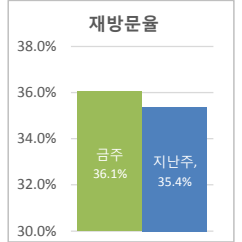

• 기준일: 16/07/17(일) ~ 16/07/23(토)
• 작성: 서울시 정보공개정책과

※ 상기 수치는 구글 애널리틱스에서 추출한 데이터 임.

※ 상기 수치는 구글 애널리틱스에서 추출한 데이터 임.

※ 상기 수치는 구글 애널리틱스에서 추출한 데이터 임.

■ 방문자 현황

기간	구분	서울시로그시스템		구글 애널리틱스 - 방문자수							구글 애널리틱스 - 사용 행태			
		방문자수	페이지뷰	전체 방문자수	naver	(direct)	google	daum	seoul.go.kr	기타	재방문율	순방문자수	페이지뷰	평균체류시간
7월 17일 ~ 7월 23일	항목	방문자수	페이지뷰	전체 방문자수	naver	(direct)	google	daum	seoul.go.kr	기타	재방문율	순방문자수	페이지뷰	0:02:20
	전체	119,215	2,472,266	90,807 (+296)	46,719	15,909	12,872	6,131	4,860	4,316	36.1%	76,798	327,982 (+9503)	
7월 10일 ~ 7월 16일	항목	방문자수	페이지뷰	전체 방문자수	naver	(direct)	google	daum	seoul.go.kr	기타	재방문율	순방문자수	페이지뷰	0:02:22
	전체	123,904	3,084,410	90,511	47,291	15,218	13,040	5,918	4,934	5,138	35.4%	77,026	318,479	
	일평균	17,031	353,181	12,972 (+42)	6,674	2,273	1,839	876	694	617		46,855 (+1358)	45,497	

※ 정보소통광장은 서울시 자체 통합 웹로그 시스템(와이즈로그)과 구글 애널리틱스 등 두가지 측정 도구를 활용하고 있음.

■ 사용자 접속 환경

※ 상기 수치는 구글 애널리틱스에서 추출한 데이터 임.

■ 주요 키워드 현황

유입 키워드(구글 분석 기준)		유입수	유입 키워드(네이버 분석 기준)	유입수	내부 검색 키워드(구글 분석 기준)		검색수
1	서울시 정보소통광장	743	서울시정보소통광장	714	1	대폐차 계획에 따른 후속조치 요청	261
2	언더브릿지 비즈파티	576	언더브릿지비즈파티	632	2	발령	67
3	서울정보소통광장	423	서울정보소통광장	538	3	여객자동차운송사업개선명령	63
4	버스 첫차시간	266	버스첫차시간	290	4	계획	59
5	미소금융대출	255	구공판	283	5	마곡	59
6	구공판	252	양도소득세필요경비	275	6	서울대공원	59
7	한강 캠핑장 예약	247	미소금융대출	274	7	인사	54
8	환경미화원 채용	221	한강캠핑장예약	266	8	WC-3	53
9	래미안 명일역 솔베뉴	210	환경미화원채용	247	9	대폐차	50
10	ktx 장애인 할인	180	서울랜드수영장	234	10	위례	44