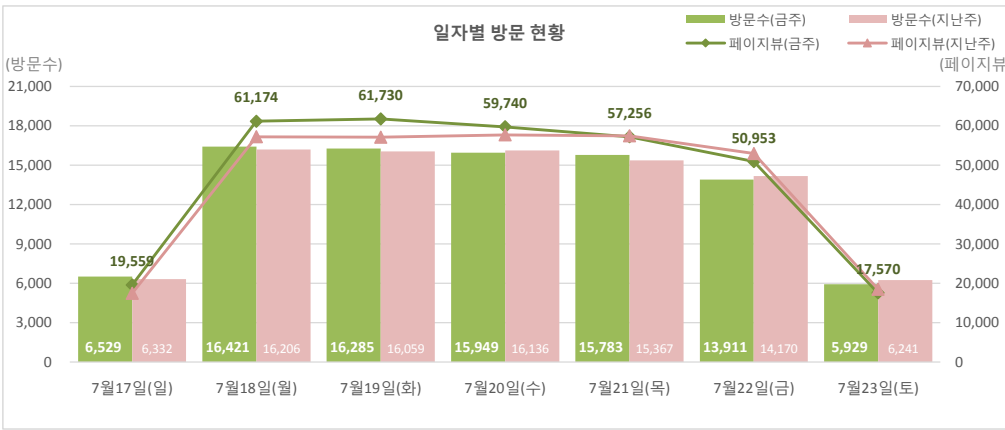

• 기준일: 16/07/17(일) ~ 16/07/23(토)
• 작성: 서울시 정보공개정책과

※ 상기 수치는 구글 애널리틱스에서 추출한 데이터 임.

※ 상기 수치는 구글 애널리틱스에서 추출한 데이터 임.

※ 상기 수치는 구글 애널리틱스에서 추출한 데이터 임.

■ 방문자 현황

기간	구분	서울시로그시스템		구글 애널리틱스 - 방문자수							구글 애널리틱스 - 사용 행태			
		방문자수	페이지뷰	전체 방문자수	naver	(direct)	google	daum	seoul.go.kr	기타	재방문율	순방문자수	페이지뷰	평균체류시간
7월 17일 ~ 7월 23일	항목	방문자수	페이지뷰	전체 방문자수	naver	(direct)	google	daum	seoul.go.kr	기타	재방문율	순방문자수	페이지뷰	0:02:20
	전체	119,215	2,472,266	90,807 (+296)	46,719	15,909	12,872	6,131	4,860	4,316	36.1%	76,798	327,982 (+9503)	
7월 10일 ~ 7월 16일	항목	방문자수	페이지뷰	전체 방문자수	naver	(direct)	google	daum	seoul.go.kr	기타	재방문율	순방문자수	페이지뷰	0:02:22
	전체	123,904	3,084,410	90,511	47,291	15,218	13,040	5,918	4,934	5,138	35.4%	77,026	318,479	
	일평균	17,031	353,181	12,972 (+42)	6,674	2,273	1,839	876	694	617		46,855 (+1358)	45,497	

※ 정보소통광장은 서울시 자체 통합 웹로그 시스템(와이즈로그)과 구글 애널리틱스 등 두가지 측정 도구를 활용하고 있음.

■ 사용자 접속 환경

※ 상기 수치는 구글 애널리틱스에서 추출한 데이터 임.

■ 주요 키워드 현황

유입 키워드(구글 분석 기준)		유입수	유입 키워드(네이버 분석 기준)	유입수	내부 검색 키워드(구글 분석 기준)		검색수
1	서울시 정보소통광장	743	서울시정보소통광장	714	1	대폐차 계획에 따른 후속조치 요청	261
2	언더브릿지 비즈파티	576	언더브릿지비즈파티	632	2	발령	67
3	서울정보소통광장	423	서울정보소통광장	538	3	여객자동차운송사업개선명령	63
4	버스 첫차시간	266	버스첫차시간	290	4	계획	59
5	미소금융대출	255	구공판	283	5	마곡	59
6	구공판	252	양도소득세필요경비	275	6	서울대공원	59
7	한강 캠핑장 예약	247	미소금융대출	274	7	인사	54
8	환경미화원 채용	221	한강캠핑장예약	266	8	WC-3	53
9	래미안 명일역 솔베뉴	210	환경미화원채용	247	9	대폐차	50
10	ktx 장애인 할인	180	서울랜드수영장	234	10	위례	44