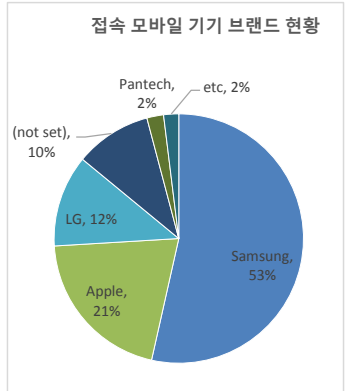

■ 사용자 접속 환경

※ 상기 수치는 구글 애널리틱스에서 추출한 데이터 임.