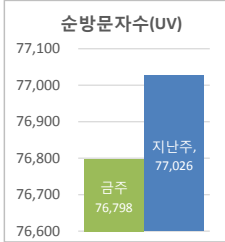

• 기준일: 16/07/17(일) ~ 16/07/23(토)
• 작성: 서울시 정보공개정책과

※ 상기 수치는 구글 애널리틱스에서 추출한 데이터 임.

※ 상기 수치는 구글 애널리틱스에서 추출한 데이터 임.

※ 상기 수치는 구글 애널리틱스에서 추출한 데이터 임.

■ 방문자 현황

기간	구분	서울시로그시스템		구글 애널리틱스 - 방문자수							구글 애널리틱스 - 사용 행태			
		방문자수	페이지뷰	전체 방문자수	naver	(direct)	google	daum	seoul.go.kr	기타	재방문율	순방문자수	페이지뷰	평균체류시간
7월 17일 ~ 7월 23일	항목	방문자수	페이지뷰	전체 방문자수	naver	(direct)	google	daum	seoul.go.kr	기타	재방문율	순방문자수	페이지뷰	0:02:20
	전체	119,215	2,472,266	90,807 (+296)	46,719	15,909	12,872	6,131	4,860	4,316	36.1%	76,798	327,982 (+9503)	
7월 10일 ~ 7월 16일	항목	방문자수	페이지뷰	전체 방문자수	naver	(direct)	google	daum	seoul.go.kr	기타	재방문율	순방문자수	페이지뷰	0:02:22
	전체	123,904	3,084,410	90,511	47,291	15,218	13,040	5,918	4,934	5,138	35.4%	77,026	318,479	
	일평균	17,031	353,181	12,972 (+42)	6,674	2,273	1,839	876	694	617		46,855 (+1358)	45,497	