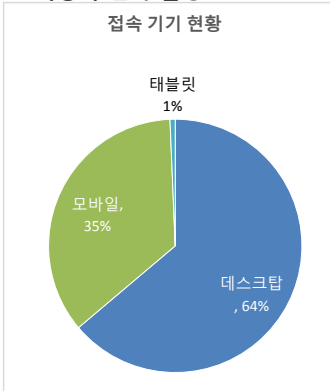

• 기준일: 16/07/17(일) ~ 16/07/23(토)
• 작성: 서울시 정보공개정책과

※ 상기 수치는 구글 애널리틱스에서 추출한 데이터 임.

※ 상기 수치는 구글 애널리틱스에서 추출한 데이터 임.

※ 상기 수치는 구글 애널리틱스에서 추출한 데이터 임.

■ 방문자 현황

기간	구분	서울시로그시스템		구글 애널리틱스 - 방문자수							구글 애널리틱스 - 사용 행태			
		방문자수	페이지뷰	전체 방문자수	naver	(direct)	google	daum	seoul.go.kr	기타	재방문율	순방문자수	페이지뷰	평균체류시간
7월 17일 ~ 7월 23일	항목	방문자수	페이지뷰	전체 방문자수	naver	(direct)	google	daum	seoul.go.kr	기타	재방문율	순방문자수	페이지뷰	0:02:20
	전체	119,215	2,472,266	90,807 (+296)	46,719	15,909	12,872	6,131	4,860	4,316	36.1%	76,798	327,982 (+9503)	
7월 10일 ~ 7월 16일	항목	방문자수	페이지뷰	전체 방문자수	naver	(direct)	google	daum	seoul.go.kr	기타	재방문율	순방문자수	페이지뷰	0:02:22
	전체	123,904	3,084,410	90,511	47,291	15,218	13,040	5,918	4,934	5,138	35.4%	77,026	318,479	
	일평균	17,031	353,181	12,972 (+42)	6,674	2,273	1,839	876	694	617		46,855 (+1358)	45,497	

※ 정보소통광장은 서울시 자체 통합 웹로그 시스템(와이즈로그)과 구글 애널리틱스 등 두가지 측정 도구를 활용하고 있음.

■ 사용자 접속 환경

※ 상기 수치는 구글 애널리틱스에서 추출한 데이터 임.

■ 주요 키워드 현황

유입 키워드(구글 분석 기준)		유입수	유입 키워드(네이버 분석 기준)	유입수	내부 검색 키워드(구글 분석 기준)		검색수
1	서울시 정보소통광장	743	서울시정보소통광장	714	1	대폐차 계획에 따른 후속조치 요청	261
2	언더브릿지 비즈파티	576	언더브릿지비즈파티	632	2	발령	67
3	서울정보소통광장	423	서울정보소통광장	538	3	여객자동차운송사업개선명령	63
4	버스 첫차시간	266	버스첫차시간	290	4	계획	59
5	미소금융대출	255	구공판	283	5	마곡	59
6	구공판	252	양도소득세필요경비	275	6	서울대공원	59
7	한강 캠핑장 예약	247	미소금융대출	274	7	인사	54
8	환경미화원 채용	221	한강캠핑장예약	266	8	WC-3	53
9	래미안 명일역 솔베뉴	210	환경미화원채용	247	9	대폐차	50
10	ktx 장애인 할인	180	서울랜드수영장	234	10	위례	44