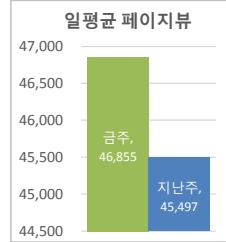

• 기준일: 16/07/17(일) ~ 16/07/23(토)
• 작성: 서울시 정보공개정책과

※ 상기 수치는 구글 애널리틱스에서 추출한 데이터 임.

※ 상기 수치는 구글 애널리틱스에서 추출한 데이터 임.

※ 상기 수치는 구글 애널리틱스에서 추출한 데이터 임.

■ 방문자 현황

기간	구분	서울시로그시스템		구글 애널리틱스 - 방문자수							구글 애널리틱스 - 사용 행태			
		방문자수	페이지뷰	전체 방문자수	naver	(direct)	google	daum	seoul.go.kr	기타	재방문율	순방문자수	페이지뷰	평균체류시간
7월 17일 ~ 7월 23일	항목	방문자수	페이지뷰	전체 방문자수	naver	(direct)	google	daum	seoul.go.kr	기타	재방문율	순방문자수	페이지뷰	0:02:20
	전체	119,215	2,472,266	90,807 (+296)	46,719	15,909	12,872	6,131	4,860	4,316	36.1%	76,798	327,982 (+9503)	
7월 10일 ~ 7월 16일	항목	방문자수	페이지뷰	전체 방문자수	naver	(direct)	google	daum	seoul.go.kr	기타	재방문율	순방문자수	페이지뷰	0:02:22
	전체	123,904	3,084,410	90,511	47,291	15,218	13,040	5,918	4,934	5,138	35.4%	77,026	318,479	
	일평균	17,031	353,181	12,972 (+42)	6,674	2,273	1,839	876	694	617		46,855 (+1358)	45,497	

※ 정보소통광장은 서울시 자체 통합 웹로그 시스템(와이즈로그)과 구글 애널리틱스 등 두가지 측정 도구를 활용하고 있음.

■ 사용자 접속 환경

※ 상기 수치는 구글 애널리틱스에서 추출한 데이터 임.

■ 주요 키워드 현황

유입 키워드(구글 분석 기준)		유입수	유입 키워드(네이버 분석 기준)	유입수	내부 검색 키워드(구글 분석 기준)		검색수
1	서울시 정보소통광장	743	서울시정보소통광장	714	1	대폐차 계획에 따른 후속조치 요청	261
2	언더브릿지 비즈파티	576	언더브릿지비즈파티	632	2	발령	67
3	서울정보소통광장	423	서울정보소통광장	538	3	여객자동차운송사업개선명령	63
4	버스 첫차시간	266	버스첫차시간	290	4	계획	59
5	미소금융대출	255	구공판	283	5	마곡	59
6	구공판	252	양도소득세필요경비	275	6	서울대공원	59
7	한강 캠핑장 예약	247	미소금융대출	274	7	인사	54
8	환경미화원 채용	221	한강캠핑장예약	266	8	WC-3	53
9	래미안 명일역 솔베뉴	210	환경미화원채용	247	9	대폐차	50
10	ktx 장애인 할인	180	서울랜드수영장	234	10	위례	44