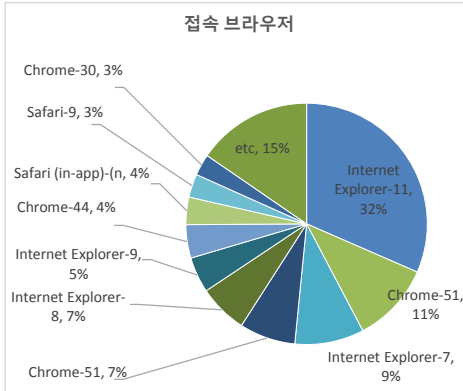

• 기준일: 16/07/17(일) ~ 16/07/23(토)
• 작성: 서울시 정보공개정책과

※ 상기 수치는 구글 애널리틱스에서 추출한 데이터 임.

※ 상기 수치는 구글 애널리틱스에서 추출한 데이터 임.

※ 상기 수치는 구글 애널리틱스에서 추출한 데이터 임.

■ 방문자 현황

기간	구분	서울시로그시스템		구글 애널리틱스 - 방문자수							구글 애널리틱스 - 사용 행태			
		방문자수	페이지뷰	전체 방문자수	naver	(direct)	google	daum	seoul.go.kr	기타	재방문율	순방문자수	페이지뷰	평균체류시간
7월 17일 ~ 7월 23일	항목	방문자수	페이지뷰	전체 방문자수	naver	(direct)	google	daum	seoul.go.kr	기타	재방문율	순방문자수	페이지뷰	0:02:20
	전체	119,215	2,472,266	90,807 (+296)	46,719	15,909	12,872	6,131	4,860	4,316	36.1%	76,798	327,982 (+9503)	
7월 10일 ~ 7월 16일	항목	방문자수	페이지뷰	전체 방문자수	naver	(direct)	google	daum	seoul.go.kr	기타	재방문율	순방문자수	페이지뷰	0:02:22
	전체	123,904	3,084,410	90,511	47,291	15,218	13,040	5,918	4,934	5,138	35.4%	77,026	318,479	
	일평균	17,031	353,181	12,972 (+42)	6,674	2,273	1,839	876	694	617		46,855 (+1358)	45,497	

※ 정보소통광장은 서울시 자체 통합 웹로그 시스템(와이즈로그)과 구글 애널리틱스 등 두가지 측정 도구를 활용하고 있음.

■ 사용자 접속 환경

※ 상기 수치는 구글 애널리틱스에서 추출한 데이터 임.

■ 주요 키워드 현황

유입 키워드(구글 분석 기준)		유입수	유입 키워드(네이버 분석 기준)	유입수	내부 검색 키워드(구글 분석 기준)		검색수
1	서울시 정보소통광장	743	서울시정보소통광장	714	1	대폐차 계획에 따른 후속조치 요청	261
2	언더브릿지 비즈파티	576	언더브릿지비즈파티	632	2	발령	67
3	서울정보소통광장	423	서울정보소통광장	538	3	여객자동차운송사업개선명령	63
4	버스 첫차시간	266	버스첫차시간	290	4	계획	59
5	미소금융대출	255	구공판	283	5	마곡	59
6	구공판	252	양도소득세필요경비	275	6	서울대공원	59
7	한강 캠핑장 예약	247	미소금융대출	274	7	인사	54
8	환경미화원 채용	221	한강캠핑장예약	266	8	WC-3	53
9	래미안 명일역 솔베뉴	210	환경미화원채용	247	9	대폐차	50
10	ktx 장애인 할인	180	서울랜드수영장	234	10	위례	44