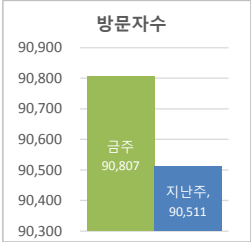

• 기준일: 16/07/17(일) ~ 16/07/23(토)
• 작성: 서울시 정보공개정책과

※ 상기 수치는 구글 애널리틱스에서 추출한 데이터 임.

※ 상기 수치는 구글 애널리틱스에서 추출한 데이터 임.

※ 상기 수치는 구글 애널리틱스에서 추출한 데이터 임.

■ 방문자 현황

기간	구분	서울시로그시스템		구글 애널리틱스 - 방문자수							구글 애널리틱스 - 사용 행태			
		방문자수	페이지뷰	전체 방문자수	naver	(direct)	google	daum	seoul.go.kr	기타	재방문율	순방문자수	페이지뷰	평균체류시간
7월 17일 ~ 7월 23일	항목	방문자수	페이지뷰	전체 방문자수	naver	(direct)	google	daum	seoul.go.kr	기타	재방문율	순방문자수	페이지뷰	0:02:20
	전체	119,215	2,472,266	90,807 (+296)	46,719	15,909	12,872	6,131	4,860	4,316	36.1%	76,798	327,982 (+9503)	
7월 10일 ~ 7월 16일	항목	방문자수	페이지뷰	전체 방문자수	naver	(direct)	google	daum	seoul.go.kr	기타	재방문율	순방문자수	페이지뷰	0:02:22
	전체	123,904	3,084,410	90,511	47,291	15,218	13,040	5,918	4,934	5,138	35.4%	77,026	318,479	
	일평균	17,031	353,181	12,972 (+42)	6,674	2,273	1,839	876	694	617		46,855 (+1358)	45,497	

※ 정보소통광장은 서울시 자체 통합 웹로그 시스템(와이즈로그)과 구글 애널리틱스 등 두가지 측정 도구를 활용하고 있음.

■ 사용자 접속 환경

※ 상기 수치는 구글 애널리틱스에서 추출한 데이터 임.

■ 주요 키워드 현황

유입 키워드(구글 분석 기준)		유입수	유입 키워드(네이버 분석 기준)	유입수	내부 검색 키워드(구글 분석 기준)		검색수
1	서울시 정보소통광장	743	서울시정보소통광장	714	1	대폐차 계획에 따른 후속조치 요청	261
2	언더브릿지 비즈파티	576	언더브릿지비즈파티	632	2	발령	67
3	서울정보소통광장	423	서울정보소통광장	538	3	여객자동차운송사업개선명령	63
4	버스 첫차시간	266	버스첫차시간	290	4	계획	59
5	미소금융대출	255	구공판	283	5	마곡	59
6	구공판	252	양도소득세필요경비	275	6	서울대공원	59
7	한강 캠핑장 예약	247	미소금융대출	274	7	인사	54
8	환경미화원 채용	221	한강캠핑장예약	266	8	WC-3	53
9	래미안 명일역 솔베뉴	210	환경미화원채용	247	9	대폐차	50
10	ktx 장애인 할인	180	서울랜드수영장	234	10	위례	44