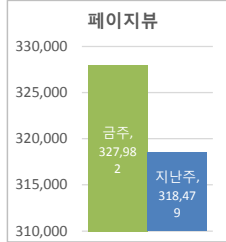

• 기준일: 16/07/17(일) ~ 16/07/23(토)
• 작성: 서울시 정보공개정책과

※ 상기 수치는 구글 애널리틱스에서 추출한 데이터 임.

※ 상기 수치는 구글 애널리틱스에서 추출한 데이터 임.

※ 상기 수치는 구글 애널리틱스에서 추출한 데이터 임.

■ 방문자 현황

기간	구분	서울시로그시스템		구글 애널리틱스 - 방문자수							구글 애널리틱스 - 사용 행태			
		방문자수	페이지뷰	전체 방문자수	naver	(direct)	google	daum	seoul.go.kr	기타	재방문율	순방문자수	페이지뷰	평균체류시간
7월 17일 ~ 7월 23일	항목	방문자수	페이지뷰	전체 방문자수	naver	(direct)	google	daum	seoul.go.kr	기타	재방문율	순방문자수	페이지뷰	0:02:20
	전체	119,215	2,472,266	90,807 (+296)	46,719	15,909	12,872	6,131	4,860	4,316	36.1%	76,798	327,982 (+9503)	
7월 10일 ~ 7월 16일	항목	방문자수	페이지뷰	전체 방문자수	naver	(direct)	google	daum	seoul.go.kr	기타	재방문율	순방문자수	페이지뷰	0:02:22
	전체	123,904	3,084,410	90,511	47,291	15,218	13,040	5,918	4,934	5,138	35.4%	77,026	318,479	
	일평균	17,031	353,181	12,972 (+42)	6,674	2,273	1,839	876	694	617		46,855 (+1358)	45,497	

※ 정보소통광장은 서울시 자체 통합 웹로그 시스템(와이즈로그)과 구글 애널리틱스 등 두가지 측정 도구를 활용하고 있음.

■ 사용자 접속 환경

※ 상기 수치는 구글 애널리틱스에서 추출한 데이터 임.

■ 주요 키워드 현황

유입 키워드(구글 분석 기준)		유입수	유입 키워드(네이버 분석 기준)	유입수	내부 검색 키워드(구글 분석 기준)		검색수
1	서울시 정보소통광장	743	서울시정보소통광장	714	1	대폐차 계획에 따른 후속조치 요청	261
2	언더브릿지 비즈파티	576	언더브릿지비즈파티	632	2	발령	67
3	서울정보소통광장	423	서울정보소통광장	538	3	여객자동차운송사업개선명령	63
4	버스 첫차시간	266	버스첫차시간	290	4	계획	59
5	미소금융대출	255	구공판	283	5	마곡	59
6	구공판	252	양도소득세필요경비	275	6	서울대공원	59
7	한강 캠핑장 예약	247	미소금융대출	274	7	인사	54
8	환경미화원 채용	221	한강캠핑장예약	266	8	WC-3	53
9	래미안 명일역 솔베뉴	210	환경미화원채용	247	9	대폐차	50
10	ktx 장애인 할인	180	서울랜드수영장	234	10	위례	44