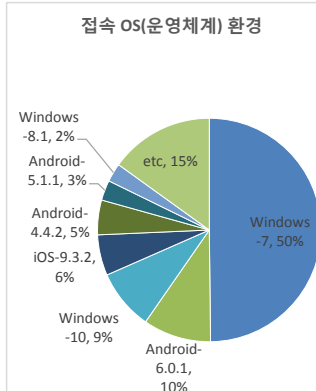

• 기준일: 16/07/17(일) ~ 16/07/23(토)
• 작성: 서울시 정보공개정책과

※ 상기 수치는 구글 애널리틱스에서 추출한 데이터 임.

※ 상기 수치는 구글 애널리틱스에서 추출한 데이터 임.

※ 상기 수치는 구글 애널리틱스에서 추출한 데이터 임.

■ 방문자 현황

기간	구분	서울시로그시스템		구글 애널리틱스 - 방문자수							구글 애널리틱스 - 사용 행태			
		방문자수	페이지뷰	전체 방문자수	naver	(direct)	google	daum	seoul.go.kr	기타	재방문율	순방문자수	페이지뷰	평균체류시간
7월 17일 ~ 7월 23일	항목	방문자수	페이지뷰	전체 방문자수	naver	(direct)	google	daum	seoul.go.kr	기타	재방문율	순방문자수	페이지뷰	0:02:20
	전체	119,215	2,472,266	90,807 (+296)	46,719	15,909	12,872	6,131	4,860	4,316	36.1%	76,798	327,982 (+9503)	
7월 10일 ~ 7월 16일	항목	방문자수	페이지뷰	전체 방문자수	naver	(direct)	google	daum	seoul.go.kr	기타	재방문율	순방문자수	페이지뷰	0:02:22
	전체	123,904	3,084,410	90,511	47,291	15,218	13,040	5,918	4,934	5,138	35.4%	77,026	318,479	
	일평균	17,031	353,181	12,972 (+42)	6,674	2,273	1,839	876	694	617		46,855 (+1358)	45,497	

※ 정보소통광장은 서울시 자체 통합 웹로그 시스템(와이즈로그)과 구글 애널리틱스 등 두가지 측정 도구를 활용하고 있음.

■ 사용자 접속 환경

※ 상기 수치는 구글 애널리틱스에서 추출한 데이터 임.

■ 주요 키워드 현황

유입 키워드(구글 분석 기준)		유입수	유입 키워드(네이버 분석 기준)	유입수	내부 검색 키워드(구글 분석 기준)		검색수
1	서울시 정보소통광장	743	서울시정보소통광장	714	1	대폐차 계획에 따른 후속조치 요청	261
2	언더브릿지 비즈파티	576	언더브릿지비즈파티	632	2	발령	67
3	서울정보소통광장	423	서울정보소통광장	538	3	여객자동차운송사업개선명령	63
4	버스 첫차시간	266	버스첫차시간	290	4	계획	59
5	미소금융대출	255	구공판	283	5	마곡	59
6	구공판	252	양도소득세필요경비	275	6	서울대공원	59
7	한강 캠핑장 예약	247	미소금융대출	274	7	인사	54
8	환경미화원 채용	221	한강캠핑장예약	266	8	WC-3	53
9	래미안 명일역 솔베뉴	210	환경미화원채용	247	9	대폐차	50
10	ktx 장애인 할인	180	서울랜드수영장	234	10	위례	44