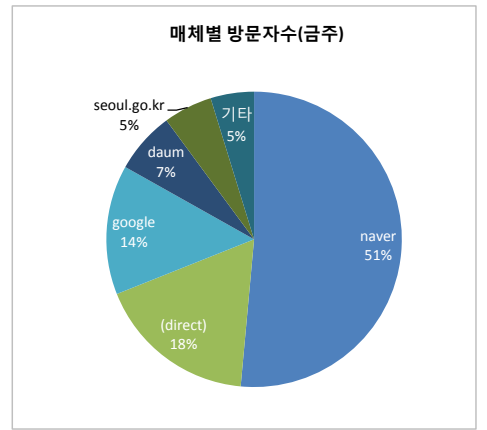

• 기준일: 16/07/17(일) ~ 16/07/23(토)
• 작성: 서울시 정보공개정책과

※ 상기 수치는 구글 애널리틱스에서 추출한 데이터 임.

※ 상기 수치는 구글 애널리틱스에서 추출한 데이터 임.

※ 상기 수치는 구글 애널리틱스에서 추출한 데이터 임.

■ 방문자 현황

기간	구분	서울시로그시스템		구글 애널리틱스 - 방문자수							구글 애널리틱스 - 사용 행태			
		방문자수	페이지뷰	전체 방문자수	naver	(direct)	google	daum	seoul.go.kr	기타	재방문율	순방문자수	페이지뷰	평균체류시간
7월 17일 ~ 7월 23일	항목	방문자수	페이지뷰	전체 방문자수	naver	(direct)	google	daum	seoul.go.kr	기타	재방문율	순방문자수	페이지뷰	0:02:20
	전체	119,215	2,472,266	90,807 (+296)	46,719	15,909	12,872	6,131	4,860	4,316	36.1%	76,798	327,982 (+9503)	
7월 10일 ~ 7월 16일	항목	방문자수	페이지뷰	전체 방문자수	naver	(direct)	google	daum	seoul.go.kr	기타	재방문율	순방문자수	페이지뷰	0:02:22
	전체	123,904	3,084,410	90,511	47,291	15,218	13,040	5,918	4,934	5,138	35.4%	77,026	318,479	
	일평균	17,031	353,181	12,972 (+42)	6,674	2,273	1,839	876	694	617		46,855 (+1358)	45,497	

※ 정보소통광장은 서울시 자체 통합 웹로그 시스템(와이즈로그)과 구글 애널리틱스 등 두가지 측정 도구를 활용하고 있음.

■ 사용자 접속 환경

※ 상기 수치는 구글 애널리틱스에서 추출한 데이터 임.

■ 주요 키워드 현황

유입 키워드(구글 분석 기준)		유입수	유입 키워드(네이버 분석 기준)	유입수	내부 검색 키워드(구글 분석 기준)		검색수
1	서울시 정보소통광장	743	서울시정보소통광장	714	1	대폐차 계획에 따른 후속조치 요청	261
2	언더브릿지 비즈파티	576	언더브릿지비즈파티	632	2	발령	67
3	서울정보소통광장	423	서울정보소통광장	538	3	여객자동차운송사업개선명령	63
4	버스 첫차시간	266	버스첫차시간	290	4	계획	59
5	미소금융대출	255	구공판	283	5	마곡	59
6	구공판	252	양도소득세필요경비	275	6	서울대공원	59
7	한강 캠핑장 예약	247	미소금융대출	274	7	인사	54
8	환경미화원 채용	221	한강캠핑장예약	266	8	WC-3	53
9	래미안 명일역 솔베뉴	210	환경미화원채용	247	9	대폐차	50
10	ktx 장애인 할인	180	서울랜드수영장	234	10	위례	44