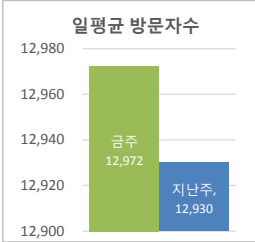

• 기준일: 16/07/17(일) ~ 16/07/23(토)
• 작성: 서울시 정보공개정책과

※ 상기 수치는 구글 애널리틱스에서 추출한 데이터 임.

※ 상기 수치는 구글 애널리틱스에서 추출한 데이터 임.

※ 상기 수치는 구글 애널리틱스에서 추출한 데이터 임.

■ 방문자 현황

기간	구분	서울시로그시스템		구글 애널리틱스 - 방문자수							구글 애널리틱스 - 사용 행태			
		방문자수	페이지뷰	전체 방문자수	naver	(direct)	google	daum	seoul.go.kr	기타	재방문율	순방문자수	페이지뷰	평균체류시간
7월 17일 ~ 7월 23일	항목	방문자수	페이지뷰	전체 방문자수	naver	(direct)	google	daum	seoul.go.kr	기타	재방문율	순방문자수	페이지뷰	0:02:20
	전체	119,215	2,472,266	90,807 (+296)	46,719	15,909	12,872	6,131	4,860	4,316	36.1%	76,798	327,982 (+9503)	
7월 10일 ~ 7월 16일	항목	방문자수	페이지뷰	전체 방문자수	naver	(direct)	google	daum	seoul.go.kr	기타	재방문율	순방문자수	페이지뷰	0:02:22
	전체	123,904	3,084,410	90,511	47,291	15,218	13,040	5,918	4,934	5,138	35.4%	77,026	318,479	
	일평균	17,031	353,181	12,972 (+42)	6,674	2,273	1,839	876	694	617		46,855 (+1358)	45,497	

※ 정보소통광장은 서울시 자체 통합 웹로그 시스템(와이즈로그)과 구글 애널리틱스 등 두가지 측정 도구를 활용하고 있음.

■ 사용자 접속 환경

※ 상기 수치는 구글 애널리틱스에서 추출한 데이터 임.

■ 주요 키워드 현황

유입 키워드(구글 분석 기준)		유입수	유입 키워드(네이버 분석 기준)	유입수	내부 검색 키워드(구글 분석 기준)		검색수
1	서울시 정보소통광장	743	서울시정보소통광장	714	1	대폐차 계획에 따른 후속조치 요청	261
2	언더브릿지 비즈파티	576	언더브릿지비즈파티	632	2	발령	67
3	서울정보소통광장	423	서울정보소통광장	538	3	여객자동차운송사업개선명령	63
4	버스 첫차시간	266	버스첫차시간	290	4	계획	59
5	미소금융대출	255	구공판	283	5	마곡	59
6	구공판	252	양도소득세필요경비	275	6	서울대공원	59
7	한강 캠핑장 예약	247	미소금융대출	274	7	인사	54
8	환경미화원 채용	221	한강캠핑장예약	266	8	WC-3	53
9	래미안 명일역 솔베뉴	210	환경미화원채용	247	9	대폐차	50
10	ktx 장애인 할인	180	서울랜드수영장	234	10	위례	44