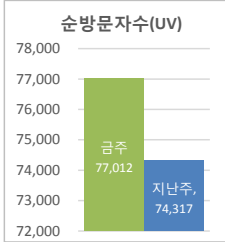

• 기준일: 16/07/03(일) ~ 16/07/09(토)  
• 작성: 서울시 정보공개정책과

※ 상기 수치는 구글 애널리틱스에서 추출한 데이터 임.

※ 상기 수치는 구글 애널리틱스에서 추출한 데이터 임.

※ 상기 수치는 구글 애널리틱스에서 추출한 데이터 임.

■ 방문자 현황

기간	구분	서울시로그시스템		구글 애널리틱스 - 방문자수							구글 애널리틱스 - 사용 행태					
		방문자수	페이지뷰	전체 방문자수	naver	(direct)	google	daum	seoul.go.kr	기타	재방문율	순방문자수	페이지뷰	평균체류시간		
7월 3일 ~ 7월 9일	항목	방문자수	페이지뷰	90,116	(+3621)	47,686	14,925	12,753	5,597	4,577	4,578	34.3%	77,012	307,122	(+13693)	0:02:20
	전체	110,066	3,546,009	12,874	(+518)	6,812	2,132	1,822	800	654	654		43,875	(+1957)		
6월 26일 ~ 7월 2일	항목	방문자수	페이지뷰	86,495		45,803	15,134	12,151	4,946	4,426	5,138	33.8%	74,317	293,429		0:02:22
	전체	109,168	3,013,272	12,356		6,543	2,162	1,736	707	632	734		41,918			