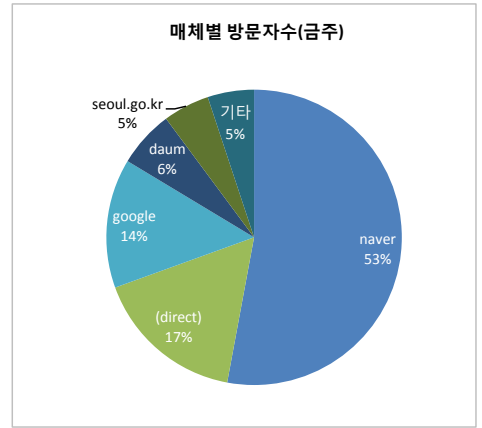

• 기준일: 16/07/03(일) ~ 16/07/09(토)  
• 작성: 서울시 정보공개정책과

※ 상기 수치는 구글 애널리틱스에서 추출한 데이터 임.

※ 상기 수치는 구글 애널리틱스에서 추출한 데이터 임.

※ 상기 수치는 구글 애널리틱스에서 추출한 데이터 임.

■ 방문자 현황

기간	구분	서울시로그시스템		구글 애널리틱스 - 방문자수							구글 애널리틱스 - 사용 행태					
		방문자수	페이지뷰	전체 방문자수	naver	(direct)	google	daum	seoul.go.kr	기타	재방문율	순방문자수	페이지뷰	평균체류시간		
7월 3일 ~ 7월 9일	항목	방문자수	페이지뷰	90,116	(+3621)	47,686	14,925	12,753	5,597	4,577	4,578	34.3%	77,012	307,122	(+13693)	0:02:20
	전체	110,066	3,546,009	12,874	(+518)	6,812	2,132	1,822	800	654	654		43,875	(+1957)		
6월 26일 ~ 7월 2일	항목	방문자수	페이지뷰	86,495		45,803	15,134	12,151	4,946	4,426	5,138	33.8%	74,317	293,429		0:02:22
	전체	109,168	3,013,272	12,356		6,543	2,162	1,736	707	632	734		41,918			

※ 정보소통광장은 서울시 자체 통합 웹로그 시스템(와이즈로그)과 구글 애널리틱스 등 두가지 측정 도구를 활용하고 있음.

■ 사용자 접속 환경

※ 상기 수치는 구글 애널리틱스에서 추출한 데이터 임.

■ 주요 키워드 현황

유입 키워드(구글 분석 기준)		유입수	유입 키워드(네이버 분석 기준)	유입수	내부 검색 키워드(구글 분석 기준)		검색수
1	사회복지직공무원	994	사회복지직공무원	1,903	1	대폐차 계획에 따른 후속조치 요청	269
2	사회복지직 공무원	993	서울시정보소통광장	694	2	인사발령	79
3	서울시 정보소통광장	635	서울정보소통광장	534	3	서울소방본부	66
4	서울정보소통광장	420	강남순환고속도로	375	4	계획	62
5	강남순환고속도로	331	구공판	345	5	대폐차	52
6	구공판	310	버스첫차시간	323	6	서울대공원	52
7	버스 첫차시간	301	하남미사a24	309	7	민방위경보통제소	50
8	정보소통광장	257	미소금융대출	262	8	여객자동차운송사업개선명령	48
9	미소금융대출	244	잠실야구장예매	262	9	위례	45
10	하남미사 a24	244	양도소득세필요경비	258	10	계약심사결과	43