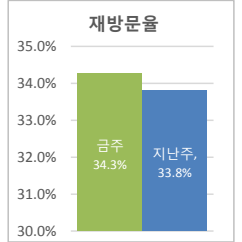

• 기준일: 16/07/03(일) ~ 16/07/09(토)  
• 작성: 서울시 정보공개정책과

※ 상기 수치는 구글 애널리틱스에서 추출한 데이터 임.

※ 상기 수치는 구글 애널리틱스에서 추출한 데이터 임.

※ 상기 수치는 구글 애널리틱스에서 추출한 데이터 임.

■ 방문자 현황

기간	구분	서울시로그시스템		구글 애널리틱스 - 방문자수							구글 애널리틱스 - 사용 행태					
		방문자수	페이지뷰	전체 방문자수	naver	(direct)	google	daum	seoul.go.kr	기타	재방문율	순방문자수	페이지뷰	평균체류시간		
7월 3일 ~ 7월 9일	항목	방문자수	페이지뷰	90,116	(+3621)	47,686	14,925	12,753	5,597	4,577	4,578	34.3%	77,012	307,122	(+13693)	0:02:20
	전체	110,066	3,546,009	12,874	(+518)	6,812	2,132	1,822	800	654	654		43,875	(+1957)		
6월 26일 ~ 7월 2일	항목	방문자수	페이지뷰	86,495		45,803	15,134	12,151	4,946	4,426	5,138	33.8%	74,317	293,429		0:02:22
	전체	109,168	3,013,272	12,356		6,543	2,162	1,736	707	632	734		41,918			

※ 정보소통광장은 서울시 자체 통합 웹로그 시스템(와이즈로그)과 구글 애널리틱스 등 두가지 측정 도구를 활용하고 있음.

■ 사용자 접속 환경

※ 상기 수치는 구글 애널리틱스에서 추출한 데이터 임.

■ 주요 키워드 현황

유입 키워드(구글 분석 기준)		유입수	유입 키워드(네이버 분석 기준)	유입수	내부 검색 키워드(구글 분석 기준)		검색수
1	사회복지직공무원	994	사회복지직공무원	1,903	1	대폐차 계획에 따른 후속조치 요청	269
2	사회복지직 공무원	993	서울시정보소통광장	694	2	인사발령	79
3	서울시 정보소통광장	635	서울정보소통광장	534	3	서울소방본부	66
4	서울정보소통광장	420	강남순환고속도로	375	4	계획	62
5	강남순환고속도로	331	구공판	345	5	대폐차	52
6	구공판	310	버스첫차시간	323	6	서울대공원	52
7	버스 첫차시간	301	하남미사a24	309	7	민방위경보통제소	50
8	정보소통광장	257	미소금융대출	262	8	여객자동차운송사업개선명령	48
9	미소금융대출	244	잠실야구장예매	262	9	위례	45
10	하남미사 a24	244	양도소득세필요경비	258	10	계약심사결과	43