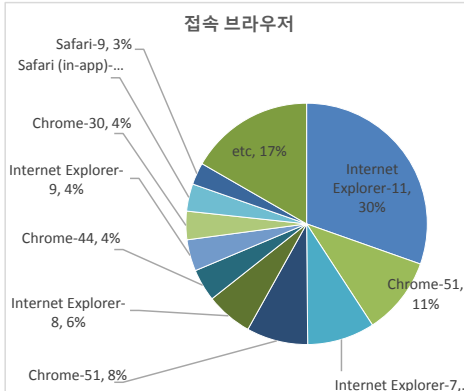

■ 사용자 접속 환경

※ 상기 수치는 구글 애널리틱스에서 추출한 데이터 임.