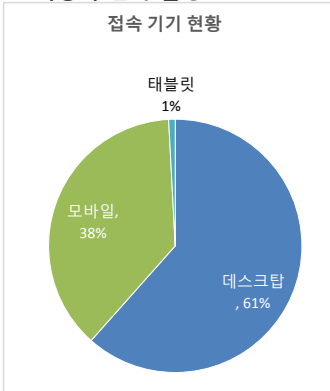

• 기준일: 16/07/03(일) ~ 16/07/09(토)  
• 작성: 서울시 정보공개정책과

※ 상기 수치는 구글 애널리틱스에서 추출한 데이터 임.

※ 상기 수치는 구글 애널리틱스에서 추출한 데이터 임.

※ 상기 수치는 구글 애널리틱스에서 추출한 데이터 임.

■ 방문자 현황

기간	구분	서울시로그시스템		구글 애널리틱스 - 방문자수							구글 애널리틱스 - 사용 행태					
		방문자수	페이지뷰	전체 방문자수	naver	(direct)	google	daum	seoul.go.kr	기타	재방문율	순방문자수	페이지뷰	평균체류시간		
7월 3일 ~ 7월 9일	항목	방문자수	페이지뷰	90,116	(+3621)	47,686	14,925	12,753	5,597	4,577	4,578	34.3%	77,012	307,122	(+13693)	0:02:20
	전체	110,066	3,546,009	12,874	(+518)	6,812	2,132	1,822	800	654	654		43,875	(+1957)		
6월 26일 ~ 7월 2일	항목	방문자수	페이지뷰	86,495		45,803	15,134	12,151	4,946	4,426	5,138	33.8%	74,317	293,429		0:02:22
	전체	109,168	3,013,272	12,356		6,543	2,162	1,736	707	632	734		41,918			

※ 정보소통광장은 서울시 자체 통합 웹로그 시스템(와이즈로그)과 구글 애널리틱스 등 두가지 측정 도구를 활용하고 있음.

■ 사용자 접속 환경

※ 상기 수치는 구글 애널리틱스에서 추출한 데이터 임.

■ 주요 키워드 현황

유입 키워드(구글 분석 기준)		유입수	유입 키워드(네이버 분석 기준)	유입수	내부 검색 키워드(구글 분석 기준)		검색수
1	사회복지직공무원	994	사회복지직공무원	1,903	1	대폐차 계획에 따른 후속조치 요청	269
2	사회복지직 공무원	993	서울시정보소통광장	694	2	인사발령	79
3	서울시 정보소통광장	635	서울정보소통광장	534	3	서울소방본부	66
4	서울정보소통광장	420	강남순환고속도로	375	4	계획	62
5	강남순환고속도로	331	구공판	345	5	대폐차	52
6	구공판	310	버스첫차시간	323	6	서울대공원	52
7	버스 첫차시간	301	하남미사a24	309	7	민방위경보통제소	50
8	정보소통광장	257	미소금융대출	262	8	여객자동차운송사업개선명령	48
9	미소금융대출	244	잠실야구장예매	262	9	위례	45
10	하남미사 a24	244	양도소득세필요경비	258	10	계약심사결과	43