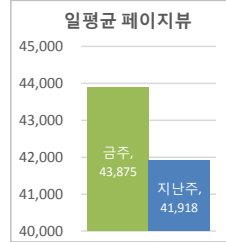

• 기준일: 16/07/03(일) ~ 16/07/09(토)  
• 작성: 서울시 정보공개정책과

※ 상기 수치는 구글 애널리틱스에서 추출한 데이터 임.

※ 상기 수치는 구글 애널리틱스에서 추출한 데이터 임.

※ 상기 수치는 구글 애널리틱스에서 추출한 데이터 임.

■ 방문자 현황

기간	구분	서울시로그시스템		구글 애널리틱스 - 방문자수							구글 애널리틱스 - 사용 행태					
		방문자수	페이지뷰	전체 방문자수	naver	(direct)	google	daum	seoul.go.kr	기타	재방문율	순방문자수	페이지뷰	평균체류시간		
7월 3일 ~ 7월 9일	항목	방문자수	페이지뷰	90,116	(+3621)	47,686	14,925	12,753	5,597	4,577	4,578	34.3%	77,012	307,122	(+13693)	0:02:20
	전체	110,066	3,546,009	12,874	(+518)	6,812	2,132	1,822	800	654	654		43,875	(+1957)		
6월 26일 ~ 7월 2일	항목	방문자수	페이지뷰	86,495		45,803	15,134	12,151	4,946	4,426	5,138	33.8%	74,317	293,429		0:02:22
	전체	109,168	3,013,272	12,356		6,543	2,162	1,736	707	632	734		41,918			

※ 정보소통광장은 서울시 자체 통합 웹로그 시스템(와이즈로그)과 구글 애널리틱스 등 두가지 측정 도구를 활용하고 있음.

■ 사용자 접속 환경

※ 상기 수치는 구글 애널리틱스에서 추출한 데이터 임.

■ 주요 키워드 현황

유입 키워드(구글 분석 기준)		유입수	유입 키워드(네이버 분석 기준)	유입수	내부 검색 키워드(구글 분석 기준)		검색수
1	사회복지직공무원	994	사회복지직공무원	1,903	1	대폐차 계획에 따른 후속조치 요청	269
2	사회복지직 공무원	993	서울시정보소통광장	694	2	인사발령	79
3	서울시 정보소통광장	635	서울정보소통광장	534	3	서울소방본부	66
4	서울정보소통광장	420	강남순환고속도로	375	4	계획	62
5	강남순환고속도로	331	구공판	345	5	대폐차	52
6	구공판	310	버스첫차시간	323	6	서울대공원	52
7	버스 첫차시간	301	하남미사a24	309	7	민방위경보통제소	50
8	정보소통광장	257	미소금융대출	262	8	여객자동차운송사업개선명령	48
9	미소금융대출	244	잠실야구장예매	262	9	위례	45
10	하남미사 a24	244	양도소득세필요경비	258	10	계약심사결과	43