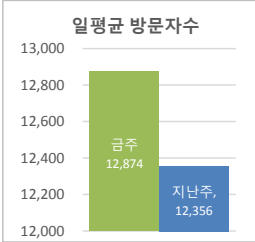

• 기준일: 16/07/03(일) ~ 16/07/09(토)  
• 작성: 서울시 정보공개정책과

※ 상기 수치는 구글 애널리틱스에서 추출한 데이터 임.

※ 상기 수치는 구글 애널리틱스에서 추출한 데이터 임.

※ 상기 수치는 구글 애널리틱스에서 추출한 데이터 임.

■ 방문자 현황

기간	구분	서울시로그시스템		구글 애널리틱스 - 방문자수							구글 애널리틱스 - 사용 행태					
		방문자수	페이지뷰	전체 방문자수	naver	(direct)	google	daum	seoul.go.kr	기타	재방문율	순방문자수	페이지뷰	평균체류시간		
7월 3일 ~ 7월 9일	항목	방문자수	페이지뷰	90,116	(+3621)	47,686	14,925	12,753	5,597	4,577	4,578	34.3%	77,012	307,122	(+13693)	0:02:20
	전체	110,066	3,546,009	12,874	(+518)	6,812	2,132	1,822	800	654	654		43,875	(+1957)		
6월 26일 ~ 7월 2일	항목	방문자수	페이지뷰	86,495		45,803	15,134	12,151	4,946	4,426	5,138	33.8%	74,317	293,429		0:02:22
	전체	109,168	3,013,272	12,356		6,543	2,162	1,736	707	632	734		41,918			

※ 정보소통광장은 서울시 자체 통합 웹로그 시스템(와이즈로그)과 구글 애널리틱스 등 두가지 측정 도구를 활용하고 있음.

■ 사용자 접속 환경

※ 상기 수치는 구글 애널리틱스에서 추출한 데이터 임.

■ 주요 키워드 현황

유입 키워드(구글 분석 기준)		유입수	유입 키워드(네이버 분석 기준)	유입수	내부 검색 키워드(구글 분석 기준)		검색수
1	사회복지직공무원	994	사회복지직공무원	1,903	1	대폐차 계획에 따른 후속조치 요청	269
2	사회복지직 공무원	993	서울시정보소통광장	694	2	인사발령	79
3	서울시 정보소통광장	635	서울정보소통광장	534	3	서울소방본부	66
4	서울정보소통광장	420	강남순환고속도로	375	4	계획	62
5	강남순환고속도로	331	구공판	345	5	대폐차	52
6	구공판	310	버스첫차시간	323	6	서울대공원	52
7	버스 첫차시간	301	하남미사a24	309	7	민방위경보통제소	50
8	정보소통광장	257	미소금융대출	262	8	여객자동차운송사업개선명령	48
9	미소금융대출	244	잠실야구장예매	262	9	위례	45
10	하남미사 a24	244	양도소득세필요경비	258	10	계약심사결과	43