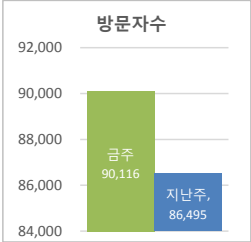

• 기준일: 16/07/03(일) ~ 16/07/09(토)  
• 작성: 서울시 정보공개정책과

※ 상기 수치는 구글 애널리틱스에서 추출한 데이터 임.

※ 상기 수치는 구글 애널리틱스에서 추출한 데이터 임.

※ 상기 수치는 구글 애널리틱스에서 추출한 데이터 임.

■ 방문자 현황

기간	구분	서울시로그시스템		구글 애널리틱스 - 방문자수							구글 애널리틱스 - 사용 행태					
		방문자수	페이지뷰	전체 방문자수	naver	(direct)	google	daum	seoul.go.kr	기타	재방문율	순방문자수	페이지뷰	평균체류시간		
7월 3일 ~ 7월 9일	항목	방문자수	페이지뷰	90,116	(+3621)	47,686	14,925	12,753	5,597	4,577	4,578	34.3%	77,012	307,122	(+13693)	0:02:20
	전체	110,066	3,546,009	12,874	(+518)	6,812	2,132	1,822	800	654	654		43,875	(+1957)		
6월 26일 ~ 7월 2일	항목	방문자수	페이지뷰	86,495		45,803	15,134	12,151	4,946	4,426	5,138	33.8%	74,317	293,429		0:02:22
	전체	109,168	3,013,272	12,356		6,543	2,162	1,736	707	632	734		41,918			

※ 정보소통광장은 서울시 자체 통합 웹로그 시스템(와이즈로그)과 구글 애널리틱스 등 두가지 측정 도구를 활용하고 있음.

■ 사용자 접속 환경

※ 상기 수치는 구글 애널리틱스에서 추출한 데이터 임.

■ 주요 키워드 현황

유입 키워드(구글 분석 기준)		유입수	유입 키워드(네이버 분석 기준)	유입수	내부 검색 키워드(구글 분석 기준)		검색수
1	사회복지직공무원	994	사회복지직공무원	1,903	1	대폐차 계획에 따른 후속조치 요청	269
2	사회복지직 공무원	993	서울시정보소통광장	694	2	인사발령	79
3	서울시 정보소통광장	635	서울정보소통광장	534	3	서울소방본부	66
4	서울정보소통광장	420	강남순환고속도로	375	4	계획	62
5	강남순환고속도로	331	구공판	345	5	대폐차	52
6	구공판	310	버스첫차시간	323	6	서울대공원	52
7	버스 첫차시간	301	하남미사a24	309	7	민방위경보통제소	50
8	정보소통광장	257	미소금융대출	262	8	여객자동차운송사업개선명령	48
9	미소금융대출	244	잠실야구장예매	262	9	위례	45
10	하남미사 a24	244	양도소득세필요경비	258	10	계약심사결과	43