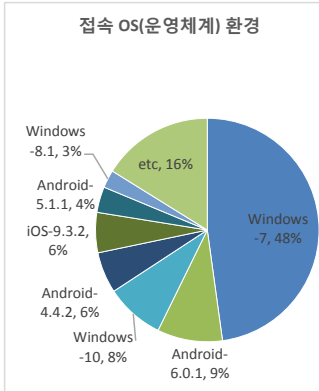

• 기준일: 16/07/03(일) ~ 16/07/09(토)  
• 작성: 서울시 정보공개정책과

※ 상기 수치는 구글 애널리틱스에서 추출한 데이터 임.

※ 상기 수치는 구글 애널리틱스에서 추출한 데이터 임.

※ 상기 수치는 구글 애널리틱스에서 추출한 데이터 임.

■ 방문자 현황

기간	구분	서울시로그시스템		구글 애널리틱스 - 방문자수							구글 애널리틱스 - 사용 행태					
		방문자수	페이지뷰	전체 방문자수	naver	(direct)	google	daum	seoul.go.kr	기타	재방문율	순방문자수	페이지뷰	평균체류시간		
7월 3일 ~ 7월 9일	항목	방문자수	페이지뷰	90,116	(+3621)	47,686	14,925	12,753	5,597	4,577	4,578	34.3%	77,012	307,122	(+13693)	0:02:20
	전체	110,066	3,546,009	12,874	(+518)	6,812	2,132	1,822	800	654	654		43,875	(+1957)		
6월 26일 ~ 7월 2일	항목	방문자수	페이지뷰	86,495		45,803	15,134	12,151	4,946	4,426	5,138	33.8%	74,317	293,429		0:02:22
	전체	109,168	3,013,272	12,356		6,543	2,162	1,736	707	632	734		41,918			

※ 정보소통광장은 서울시 자체 통합 웹로그 시스템(와이즈로그)과 구글 애널리틱스 등 두가지 측정 도구를 활용하고 있음.

■ 사용자 접속 환경

※ 상기 수치는 구글 애널리틱스에서 추출한 데이터 임.

■ 주요 키워드 현황

유입 키워드(구글 분석 기준)		유입수	유입 키워드(네이버 분석 기준)	유입수	내부 검색 키워드(구글 분석 기준)		검색수
1	사회복지직공무원	994	사회복지직공무원	1,903	1	대폐차 계획에 따른 후속조치 요청	269
2	사회복지직 공무원	993	서울시정보소통광장	694	2	인사발령	79
3	서울시 정보소통광장	635	서울정보소통광장	534	3	서울소방본부	66
4	서울정보소통광장	420	강남순환고속도로	375	4	계획	62
5	강남순환고속도로	331	구공판	345	5	대폐차	52
6	구공판	310	버스첫차시간	323	6	서울대공원	52
7	버스 첫차시간	301	하남미사a24	309	7	민방위경보통제소	50
8	정보소통광장	257	미소금융대출	262	8	여객자동차운송사업개선명령	48
9	미소금융대출	244	잠실야구장예매	262	9	위례	45
10	하남미사 a24	244	양도소득세필요경비	258	10	계약심사결과	43