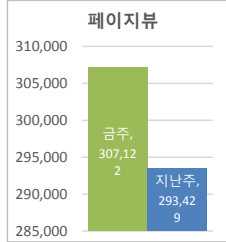

• 기준일: 16/07/03(일) ~ 16/07/09(토)  
• 작성: 서울시 정보공개정책과

※ 상기 수치는 구글 애널리틱스에서 추출한 데이터 임.

※ 상기 수치는 구글 애널리틱스에서 추출한 데이터 임.

※ 상기 수치는 구글 애널리틱스에서 추출한 데이터 임.

■ 방문자 현황

기간	구분	서울시로그시스템		구글 애널리틱스 - 방문자수							구글 애널리틱스 - 사용 행태					
		방문자수	페이지뷰	전체 방문자수	naver	(direct)	google	daum	seoul.go.kr	기타	재방문율	순방문자수	페이지뷰	평균체류시간		
7월 3일 ~ 7월 9일	항목	방문자수	페이지뷰	90,116	(+3621)	47,686	14,925	12,753	5,597	4,577	4,578	34.3%	77,012	307,122	(+13693)	0:02:20
	전체	110,066	3,546,009	12,874	(+518)	6,812	2,132	1,822	800	654	654		43,875	(+1957)		
6월 26일 ~ 7월 2일	항목	방문자수	페이지뷰	86,495		45,803	15,134	12,151	4,946	4,426	5,138	33.8%	74,317	293,429		0:02:22
	전체	109,168	3,013,272	12,356		6,543	2,162	1,736	707	632	734		41,918			

※ 정보소통광장은 서울시 자체 통합 웹로그 시스템(와이즈로그)과 구글 애널리틱스 등 두가지 측정 도구를 활용하고 있음.

■ 사용자 접속 환경

※ 상기 수치는 구글 애널리틱스에서 추출한 데이터 임.

■ 주요 키워드 현황

유입 키워드(구글 분석 기준)		유입수	유입 키워드(네이버 분석 기준)	유입수	내부 검색 키워드(구글 분석 기준)		검색수
1	사회복지직공무원	994	사회복지직공무원	1,903	1	대폐차 계획에 따른 후속조치 요청	269
2	사회복지직 공무원	993	서울시정보소통광장	694	2	인사발령	79
3	서울시 정보소통광장	635	서울정보소통광장	534	3	서울소방본부	66
4	서울정보소통광장	420	강남순환고속도로	375	4	계획	62
5	강남순환고속도로	331	구공판	345	5	대폐차	52
6	구공판	310	버스첫차시간	323	6	서울대공원	52
7	버스 첫차시간	301	하남미사a24	309	7	민방위경보통제소	50
8	정보소통광장	257	미소금융대출	262	8	여객자동차운송사업개선명령	48
9	미소금융대출	244	잠실야구장예매	262	9	위례	45
10	하남미사 a24	244	양도소득세필요경비	258	10	계약심사결과	43