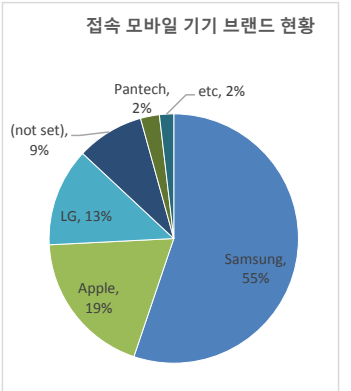

■ 사용자 접속 환경

※ 상기 수치는 구글 애널리틱스에서 추출한 데이터 임.