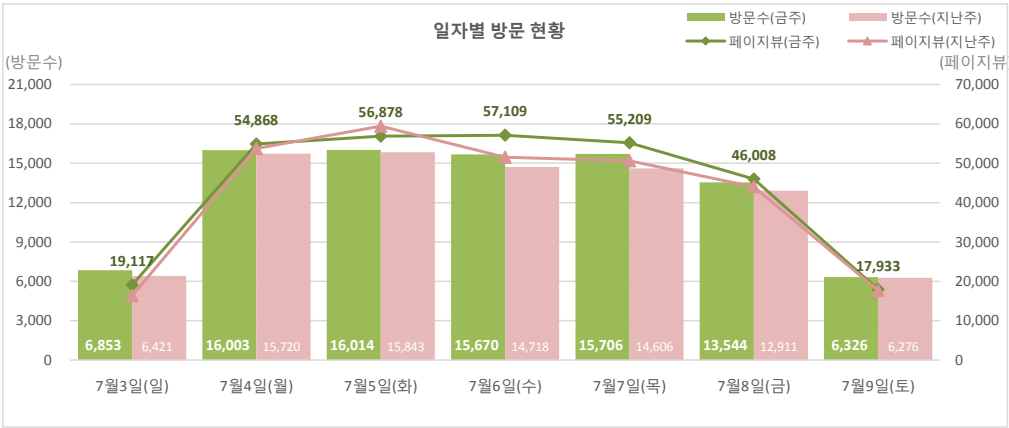

• 기준일: 16/07/03(일) ~ 16/07/09(토)  
• 작성: 서울시 정보공개정책과

※ 상기 수치는 구글 애널리틱스에서 추출한 데이터 임.

※ 상기 수치는 구글 애널리틱스에서 추출한 데이터 임.

※ 상기 수치는 구글 애널리틱스에서 추출한 데이터 임.

■ 방문자 현황

기간	구분	서울시로그시스템		구글 애널리틱스 - 방문자수							구글 애널리틱스 - 사용 행태					
		방문자수	페이지뷰	전체 방문자수	naver	(direct)	google	daum	seoul.go.kr	기타	재방문율	순방문자수	페이지뷰	평균체류시간		
7월 3일 ~ 7월 9일	항목	방문자수	페이지뷰	90,116	(+3621)	47,686	14,925	12,753	5,597	4,577	4,578	34.3%	77,012	307,122	(+13693)	0:02:20
	전체	110,066	3,546,009	12,874	(+518)	6,812	2,132	1,822	800	654	654		43,875	(+1957)		
6월 26일 ~ 7월 2일	항목	방문자수	페이지뷰	86,495		45,803	15,134	12,151	4,946	4,426	5,138	33.8%	74,317	293,429		0:02:22
	전체	109,168	3,013,272	12,356		6,543	2,162	1,736	707	632	734		41,918			

※ 정보소통광장은 서울시 자체 통합 웹로그 시스템(와이즈로그)과 구글 애널리틱스 등 두가지 측정 도구를 활용하고 있음.

■ 사용자 접속 환경

※ 상기 수치는 구글 애널리틱스에서 추출한 데이터 임.

■ 주요 키워드 현황

유입 키워드(구글 분석 기준)		유입수	유입 키워드(네이버 분석 기준)	유입수	내부 검색 키워드(구글 분석 기준)		검색수
1	사회복지직공무원	994	사회복지직공무원	1,903	1	대폐차 계획에 따른 후속조치 요청	269
2	사회복지직 공무원	993	서울시정보소통광장	694	2	인사발령	79
3	서울시 정보소통광장	635	서울정보소통광장	534	3	서울소방본부	66
4	서울정보소통광장	420	강남순환고속도로	375	4	계획	62
5	강남순환고속도로	331	구공판	345	5	대폐차	52
6	구공판	310	버스첫차시간	323	6	서울대공원	52
7	버스 첫차시간	301	하남미사a24	309	7	민방위경보통제소	50
8	정보소통광장	257	미소금융대출	262	8	여객자동차운송사업개선명령	48
9	미소금융대출	244	잠실야구장예매	262	9	위례	45
10	하남미사 a24	244	양도소득세필요경비	258	10	계약심사결과	43