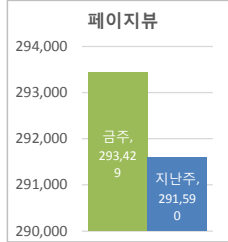

• 기준일: 16/06/26(일) ~ 16/07/02(토)
• 작성: 서울시 정보공개정책과

※ 상기 수치는 구글 애널리틱스에서 추출한 데이터 임.

※ 상기 수치는 구글 애널리틱스에서 추출한 데이터 임.

※ 상기 수치는 구글 애널리틱스에서 추출한 데이터 임.

■ 방문자 현황

기간	구분	서울시로그시스템		구글 애널리틱스 - 방문자수							구글 애널리틱스 - 사용 행태					
		방문자수	페이지뷰	전체 방문자수	naver	direct	google	daum	seoul.go.kr	기타	재방문율	순방문자수	페이지뷰	평균체류시간		
6월 26일 ~ 7월 2일	항목	방문자수	페이지뷰	86,495	(-1821)	45,803	15,134	12,151	4,946	4,426	4,035	33.8%	74,317	293,429	(+1839)	0:02:20
	전체	109,168	3,013,272	12,356	(-261)	6,543	2,162	1,736	707	632	576	33.8%	74,317	41,918	(+262)	
6월 19일 ~ 6월 25일	항목	방문자수	페이지뷰	88,316		47,758	14,955	12,571	4,605	4,508	5,138	34.1%	75,488	291,590		0:02:22
	전체	109,243	3,296,489	12,617		6,823	2,136	1,796	658	644	734	34.1%	75,488	41,656		

※ 정보소통광장은 서울시 자체 통합 웹로그 시스템(와이즈로그)과 구글 애널리틱스 등 두가지 측정 도구를 활용하고 있음.

■ 사용자 접속 환경

※ 상기 수치는 구글 애널리틱스에서 추출한 데이터 임.

■ 주요 키워드 현황

유입 키워드(구글 분석 기준)		유입수	유입 키워드(네이버 분석 기준)	유입수	내부 검색 키워드(구글 분석 기준)		검색수
1	서울시 정보소통광장	554	서울시정보소통광장	563	1	대폐차 계획에 따른 후속조치 요청	324
2	f4비자	392	f4비자	458	2	인사	81
3	구공판	384	서울정보소통광장	454	3	승진	75
4	서울정보소통광장	365	구공판	422	4	계획	58
5	미소금융대출	331	미소금융대출	360	5	여객자동차운송사업개선명령	57
6	정보소통광장	272	자동차명의이전방법	277	6	대폐차	55
7	자동차 명의이전 방법	258	버스첫차시간	275	7	위례	48
8	버스 첫차시간	252	양도소득세필요경비	260	8	민방위경보통제소	47
9	공영주차장 요금	201	정보소통광장	256	9	마곡	46
10	하남미사 a24	196	공영주차장요금	236	10	버스	45