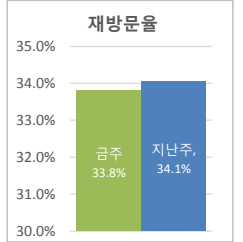

• 기준일: 16/06/26(일) ~ 16/07/02(토)
• 작성: 서울시 정보공개정책과

※ 상기 수치는 구글 애널리틱스에서 추출한 데이터 임.

※ 상기 수치는 구글 애널리틱스에서 추출한 데이터 임.

※ 상기 수치는 구글 애널리틱스에서 추출한 데이터 임.

■ 방문자 현황

기간	구분	서울시로그시스템		구글 애널리틱스 - 방문자수							구글 애널리틱스 - 사용 행태					
		방문자수	페이지뷰	전체 방문자수	naver	direct	google	daum	seoul.go.kr	기타	재방문율	순방문자수	페이지뷰	평균체류시간		
6월 26일 ~ 7월 2일	항목	방문자수	페이지뷰	86,495	(-1821)	45,803	15,134	12,151	4,946	4,426	4,035	33.8%	74,317	293,429	(+1839)	0:02:20
	전체	109,168	3,013,272	12,356	(-261)	6,543	2,162	1,736	707	632	576	33.8%	74,317	41,918	(+262)	
6월 19일 ~ 6월 25일	항목	방문자수	페이지뷰	88,316		47,758	14,955	12,571	4,605	4,508	5,138	34.1%	75,488	291,590		0:02:22
	전체	109,243	3,296,489	12,617		6,823	2,136	1,796	658	644	734	34.1%	75,488	41,656		