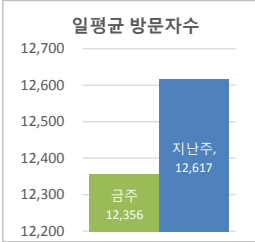

• 기준일: 16/06/26(일) ~ 16/07/02(토)
• 작성: 서울시 정보공개정책과

※ 상기 수치는 구글 애널리틱스에서 추출한 데이터 임.

※ 상기 수치는 구글 애널리틱스에서 추출한 데이터 임.

※ 상기 수치는 구글 애널리틱스에서 추출한 데이터 임.

■ 방문자 현황

기간	구분	서울시로그시스템		구글 애널리틱스 - 방문자수							구글 애널리틱스 - 사용 행태					
		방문자수	페이지뷰	전체 방문자수	naver	direct	google	daum	seoul.go.kr	기타	재방문율	순방문자수	페이지뷰	평균체류시간		
6월 26일 ~ 7월 2일	항목	방문자수	페이지뷰	86,495	(-1821)	45,803	15,134	12,151	4,946	4,426	4,035	33.8%	74,317	293,429	(+1839)	0:02:20
	전체	109,168	3,013,272	12,356	(-261)	6,543	2,162	1,736	707	632	576	33.8%	74,317	41,918	(+262)	
6월 19일 ~ 6월 25일	항목	방문자수	페이지뷰	88,316		47,758	14,955	12,571	4,605	4,508	5,138	34.1%	75,488	291,590		0:02:22
	전체	109,243	3,296,489	12,617		6,823	2,136	1,796	658	644	734	34.1%	75,488	41,656		