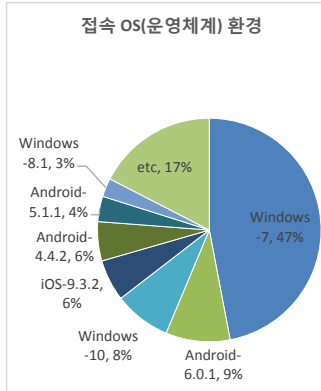

■ 사용자 접속 환경

※ 상기 수치는 구글 애널리틱스에서 추출한 데이터 임.