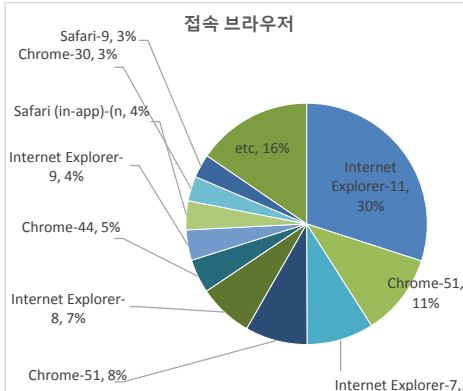

■ 사용자 접속 환경

※ 상기 수치는 구글 애널리틱스에서 추출한 데이터 임.