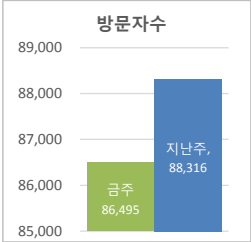

• 기준일: 16/06/26(일) ~ 16/07/02(토)
• 작성: 서울시 정보공개정책과

※ 상기 수치는 구글 애널리틱스에서 추출한 데이터 임.

※ 상기 수치는 구글 애널리틱스에서 추출한 데이터 임.

※ 상기 수치는 구글 애널리틱스에서 추출한 데이터 임.

■ 방문자 현황

기간	구분	서울시로그시스템		구글 애널리틱스 - 방문자수							구글 애널리틱스 - 사용 행태					
		방문자수	페이지뷰	전체 방문자수	naver	direct	google	daum	seoul.go.kr	기타	재방문율	순방문자수	페이지뷰	평균체류시간		
6월 26일 ~ 7월 2일	항목	방문자수	페이지뷰	86,495	(-1821)	45,803	15,134	12,151	4,946	4,426	4,035	33.8%	74,317	293,429	(+1839)	0:02:20
	전체	109,168	3,013,272	12,356	(-261)	6,543	2,162	1,736	707	632	576	33.8%	74,317	41,918	(+262)	
6월 19일 ~ 6월 25일	항목	방문자수	페이지뷰	88,316		47,758	14,955	12,571	4,605	4,508	5,138	34.1%	75,488	291,590		0:02:22
	전체	109,243	3,296,489	12,617		6,823	2,136	1,796	658	644	734	34.1%	75,488	41,656		