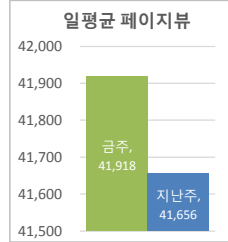

• 기준일: 16/06/26(일) ~ 16/07/02(토)
• 작성: 서울시 정보공개정책과

※ 상기 수치는 구글 애널리틱스에서 추출한 데이터 임.

※ 상기 수치는 구글 애널리틱스에서 추출한 데이터 임.

※ 상기 수치는 구글 애널리틱스에서 추출한 데이터 임.

■ 방문자 현황

기간	구분	서울시로그시스템		구글 애널리틱스 - 방문자수							구글 애널리틱스 - 사용 행태					
		방문자수	페이지뷰	전체 방문자수	naver	direct	google	daum	seoul.go.kr	기타	재방문율	순방문자수	페이지뷰	평균체류시간		
6월 26일 ~ 7월 2일	항목	방문자수	페이지뷰	86,495	(-1821)	45,803	15,134	12,151	4,946	4,426	4,035	33.8%	74,317	293,429	(+1839)	0:02:20
	전체	109,168	3,013,272	12,356	(-261)	6,543	2,162	1,736	707	632	576	33.8%	74,317	41,918	(+262)	
6월 19일 ~ 6월 25일	항목	방문자수	페이지뷰	88,316		47,758	14,955	12,571	4,605	4,508	5,138	34.1%	75,488	291,590		0:02:22
	전체	109,243	3,296,489	12,617		6,823	2,136	1,796	658	644	734	34.1%	75,488	41,656		