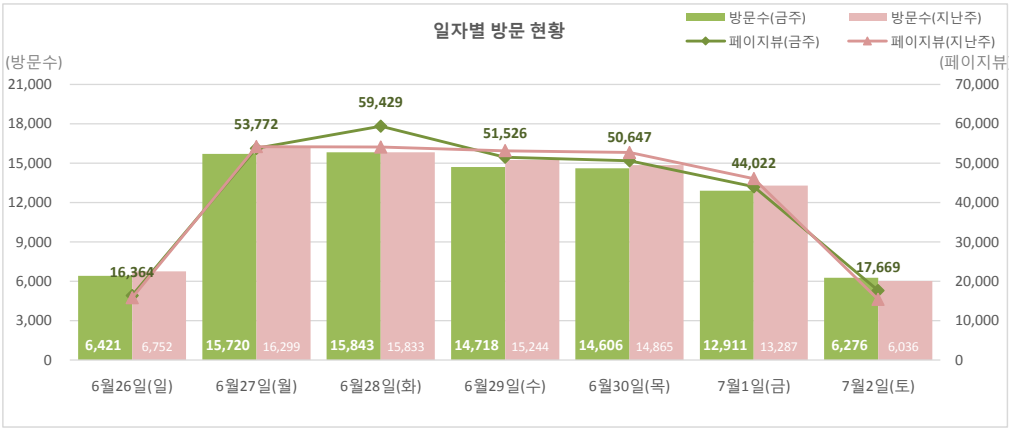

• 기준일: 16/06/26(일) ~ 16/07/02(토)
• 작성: 서울시 정보공개정책과

※ 상기 수치는 구글 애널리틱스에서 추출한 데이터 임.

※ 상기 수치는 구글 애널리틱스에서 추출한 데이터 임.

※ 상기 수치는 구글 애널리틱스에서 추출한 데이터 임.

■ 방문자 현황

기간	구분	서울시로그시스템		구글 애널리틱스 - 방문자수							구글 애널리틱스 - 사용 행태					
		방문자수	페이지뷰	전체 방문자수	naver	direct	google	daum	seoul.go.kr	기타	재방문율	순방문자수	페이지뷰	평균체류시간		
6월 26일 ~ 7월 2일	항목	방문자수	페이지뷰	86,495	(-1821)	45,803	15,134	12,151	4,946	4,426	4,035	33.8%	74,317	293,429	(+1839)	0:02:20
	전체	109,168	3,013,272	12,356	(-261)	6,543	2,162	1,736	707	632	576	33.8%	74,317	41,918	(+262)	
6월 19일 ~ 6월 25일	항목	방문자수	페이지뷰	88,316		47,758	14,955	12,571	4,605	4,508	5,138	34.1%	75,488	291,590		0:02:22
	전체	109,243	3,296,489	12,617		6,823	2,136	1,796	658	644	734	34.1%	75,488	41,656		

※ 정보소통광장은 서울시 자체 통합 웹로그 시스템(와이즈로그)과 구글 애널리틱스 등 두가지 측정 도구를 활용하고 있음.

■ 사용자 접속 환경

※ 상기 수치는 구글 애널리틱스에서 추출한 데이터 임.

■ 주요 키워드 현황

유입 키워드(구글 분석 기준)		유입수	유입 키워드(네이버 분석 기준)	유입수	내부 검색 키워드(구글 분석 기준)		검색수
1	서울시 정보소통광장	554	서울시정보소통광장	563	1	대폐차 계획에 따른 후속조치 요청	324
2	f4비자	392	f4비자	458	2	인사	81
3	구공판	384	서울정보소통광장	454	3	승진	75
4	서울정보소통광장	365	구공판	422	4	계획	58
5	미소금융대출	331	미소금융대출	360	5	여객자동차운송사업개선명령	57
6	정보소통광장	272	자동차명의이전방법	277	6	대폐차	55
7	자동차 명의이전 방법	258	버스첫차시간	275	7	위례	48
8	버스 첫차시간	252	양도소득세필요경비	260	8	민방위경보통제소	47
9	공영주차장 요금	201	정보소통광장	256	9	마곡	46
10	하남미사 a24	196	공영주차장요금	236	10	버스	45