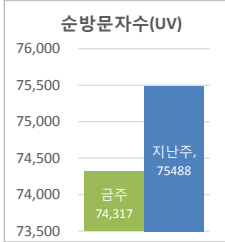

• 기준일: 16/06/26(일) ~ 16/07/02(토)
• 작성: 서울시 정보공개정책과

※ 상기 수치는 구글 애널리틱스에서 추출한 데이터 임.

※ 상기 수치는 구글 애널리틱스에서 추출한 데이터 임.

※ 상기 수치는 구글 애널리틱스에서 추출한 데이터 임.

■ 방문자 현황

기간	구분	서울시로그시스템		구글 애널리틱스 - 방문자수							구글 애널리틱스 - 사용 행태					
		방문자수	페이지뷰	전체 방문자수	naver	direct	google	daum	seoul.go.kr	기타	재방문율	순방문자수	페이지뷰	평균체류시간		
6월 26일 ~ 7월 2일	항목	방문자수	페이지뷰	86,495	(-1821)	45,803	15,134	12,151	4,946	4,426	4,035	33.8%	74,317	293,429	(+1839)	0:02:20
	전체	109,168	3,013,272	12,356	(-261)	6,543	2,162	1,736	707	632	576	33.8%	74,317	41,918	(+262)	
6월 19일 ~ 6월 25일	항목	방문자수	페이지뷰	88,316		47,758	14,955	12,571	4,605	4,508	5,138	34.1%	75,488	291,590		0:02:22
	전체	109,243	3,296,489	12,617		6,823	2,136	1,796	658	644	734	34.1%	75,488	41,656		