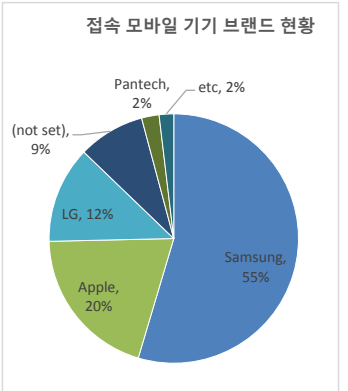

■ 사용자 접속 환경

※ 상기 수치는 구글 애널리틱스에서 추출한 데이터 임.