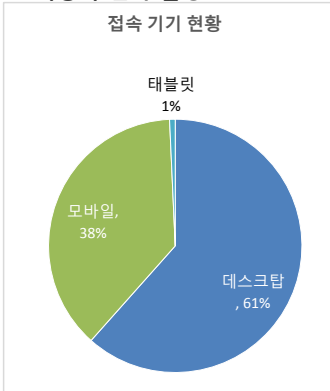

■ 사용자 접속 환경

※ 상기 수치는 구글 애널리틱스에서 추출한 데이터 임.