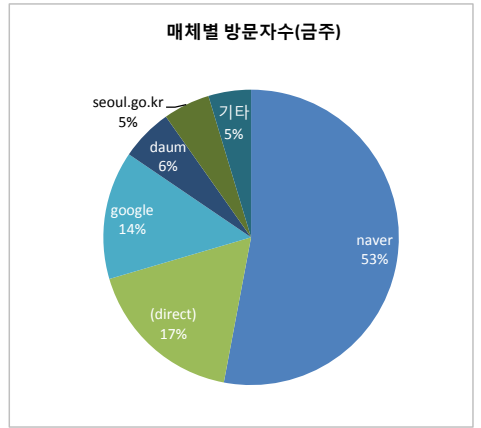

• 기준일: 16/06/26(일) ~ 16/07/02(토)
• 작성: 서울시 정보공개정책과

※ 상기 수치는 구글 애널리틱스에서 추출한 데이터 임.

※ 상기 수치는 구글 애널리틱스에서 추출한 데이터 임.

※ 상기 수치는 구글 애널리틱스에서 추출한 데이터 임.

■ 방문자 현황

기간	구분	서울시로그시스템		구글 애널리틱스 - 방문자수							구글 애널리틱스 - 사용 행태					
		방문자수	페이지뷰	전체 방문자수	naver	direct	google	daum	seoul.go.kr	기타	재방문율	순방문자수	페이지뷰	평균체류시간		
6월 26일 ~ 7월 2일	항목	방문자수	페이지뷰	86,495	(-1821)	45,803	15,134	12,151	4,946	4,426	4,035	33.8%	74,317	293,429	(+1839)	0:02:20
	전체	109,168	3,013,272	12,356	(-261)	6,543	2,162	1,736	707	632	576	33.8%	74,317	41,918	(+262)	
6월 19일 ~ 6월 25일	항목	방문자수	페이지뷰	88,316		47,758	14,955	12,571	4,605	4,508	5,138	34.1%	75,488	291,590		0:02:22
	전체	109,243	3,296,489	12,617		6,823	2,136	1,796	658	644	734	34.1%	75,488	41,656		