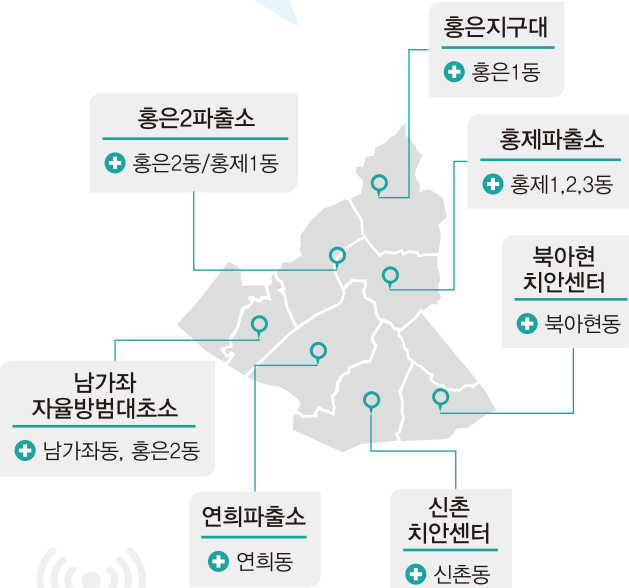

안심지킴이집

누군가가 따라오는 것 같을 때

여성안심지킴이집으로 (지정 편의점) 대피하세요!

안심지킴이집은 112 핫라인 시스템이 구축되어 있어, 신속하게 경찰에 신고가 가능하며, 지역에 따라 안심귀가 스카우트도 지원가능합니다.

문의 : 서대문구청 여성가족과 ☎330-1492

늦은밤 귀가걱정 끝!

여성안심귀가

스카우트 신청하세요~

안심귀가 스카우트란?

밤10시부터 새벽1시까지 귀가하는 여성들을 집 앞까지 데려다 주고 성범죄 취약지역 순찰을 하며 위급상황 발생시 경찰서와 원스톱연계를 통해 신속히 도와드립니다.

운영시간 : 매주 월~금(공휴일제외), 22:00~01:00

이용대상 : 서대문구 거주 여성

이용방법

30분 전 서비스 신청
신청인

서비스 접수
상황실, 120

접수사항 인계 (만남장소, 시간등)
상황실, 120

스카우트, 신청인 접선
만남장소

안전귀가 지원
스카우트

신청자 확인사항

- 서대문구 여성안심귀가 스카우트는 여성으로만 구성되었습니다.
- 스카우트 요원의 노란색 복장과 신분증을 꼭 확인하세요.

접수 (평일 18:00~01:00) ,다산콜 ☎120

여성안심귀가 스카우트

이용가능 지역 및 배치현황

- 상황실 외 7개 거점 28명

※ 상황실 : 전구역 1명

거점명	위 치	배치인원
북아현 1치안센터	서대문구 충정로 135-3	1조(3명)
신촌치안센터	서대문구 신촌로 105	2조(6명)
연희파출소	서대문구 연희로 25길 73	1조(3명)
홍은지구대	서대문구 세검정로1길 112	1조(3명)
홍은2파출소	서대문구 연희로 37안길 19-22	1조(3명)
홍제파출소	서대문구 통일로 441-1	2조(6명)
남가좌 자율방범대초소	서대문구 가재울로4길 51	1조(3명)