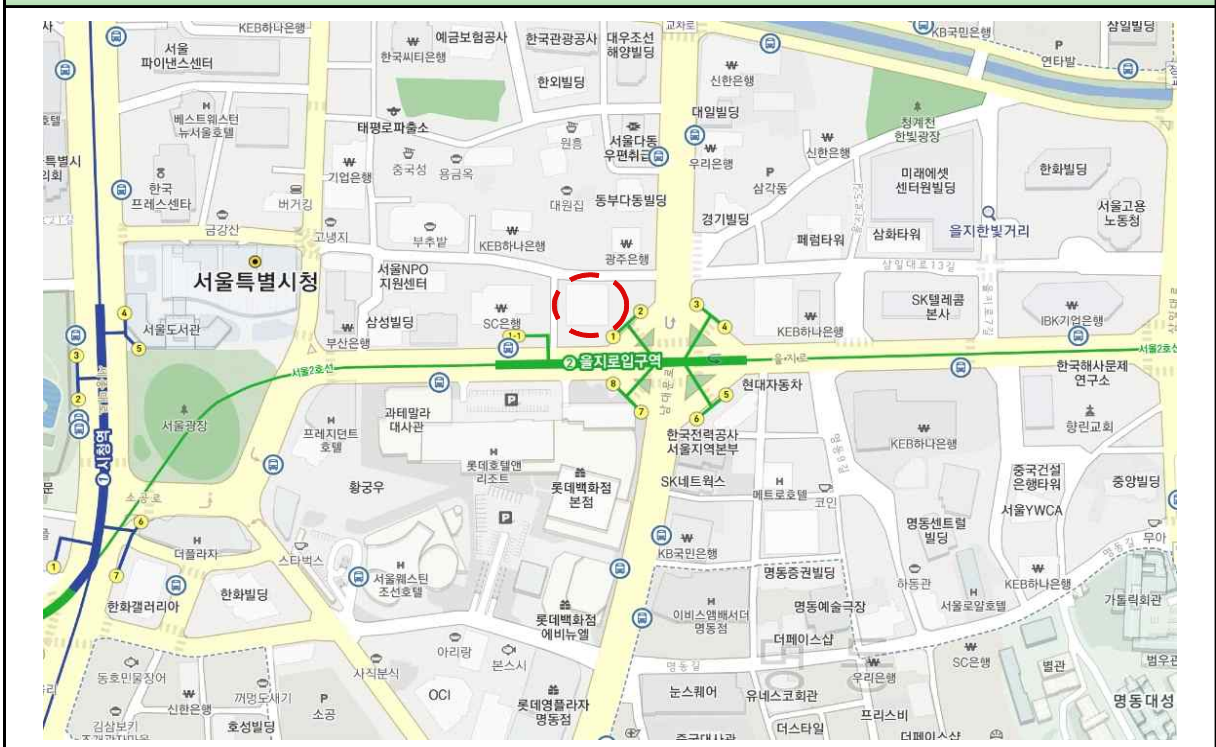

위 치 도

공 사 명 : 순화 1-1지구

공 사 명 : 명동 3지구

공사명 : 명동 4지구

공사명 : 무교다동 제35지구

공사명 : 남대문구역 제7-2, 9-2지구

공사명 : 서소문구역 제8-2지구

공 사 명 : 세운재정비촉진지구 6-2-46구역