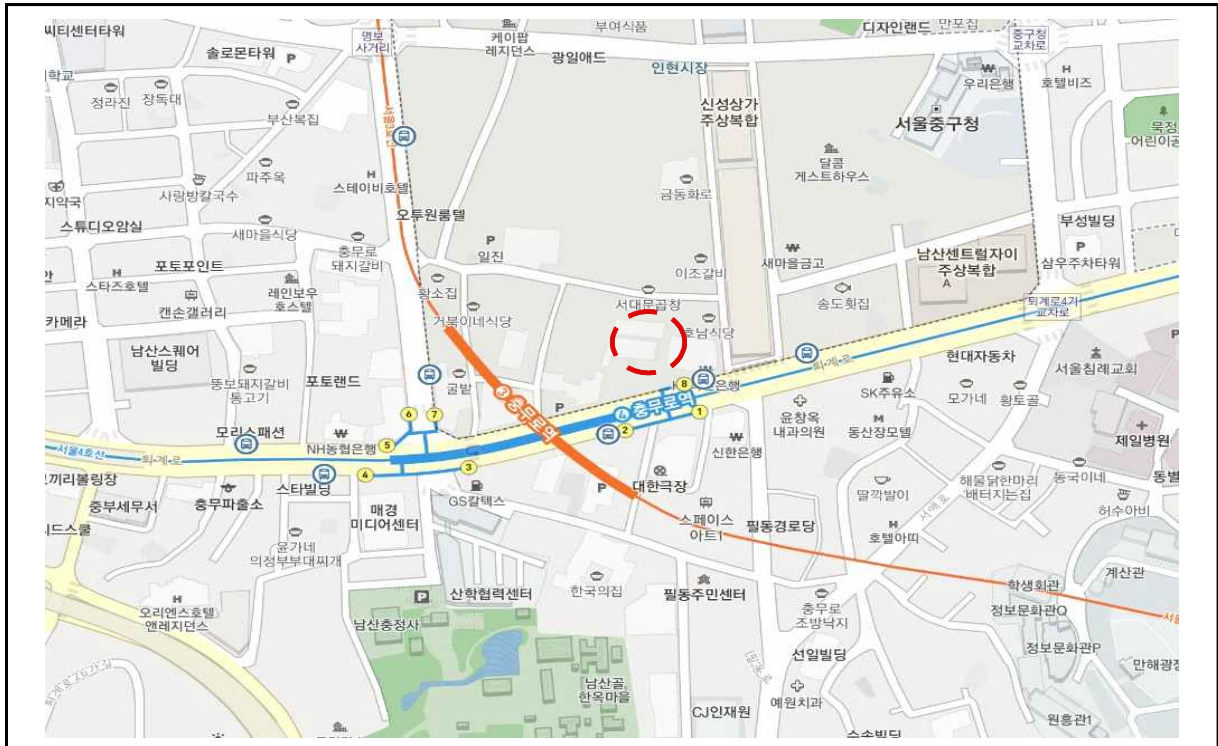

위 치 도

공 사 명 : 순화 1-1지구

공 사 명 : 명동 3지구

공사명 : 명동 4지구

공사명 : 무교다동 제35지구

공사명 : 남대문구역 제7-2, 9-2지구

공사명 : 서소문구역 제8-2지구

공 사 명 : 세운재정비촉진지구 6-2-46구역