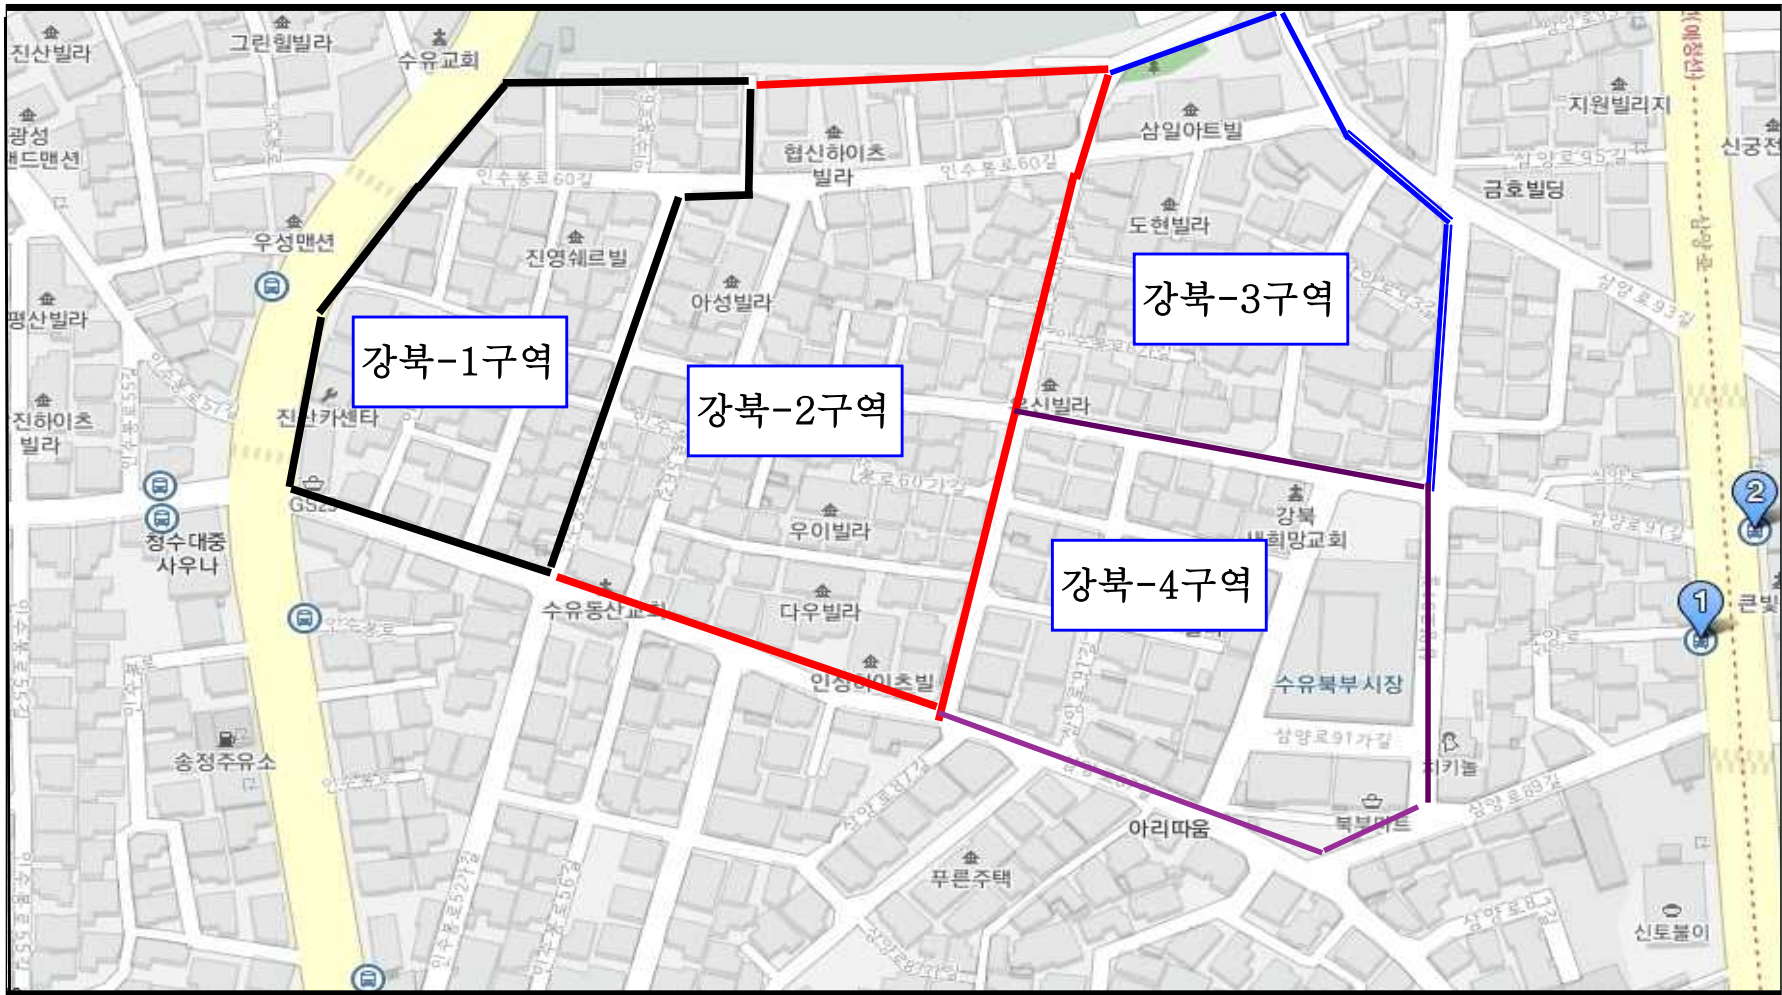

2016년도 공중케이블 정비구역 개황도(강북구)

▶ 우이초등학교 및 삼양초등학교 주변 주택가

정비구간	정 비 위 치	비고
강북-1	인수봉로206 → 인수봉로60길15-5 → 인수봉로60길15 → 인수봉로52가길49 → 인수봉로52가길27 → 인수봉로194	우이
강북-2	인수봉로60길15-4 → 수유동410-105 → 인수봉로60길34 → 인수봉로60가길32 → 인수봉로52가길28	우이
강북-3	수유동409-104 → 삼양로93길27 → 삼양로93길19 → 삼양로93길13 → 삼양로91길16 → 삼양로91길34	우이
강북-4	인수봉로60가길17 → 삼양로91길11-12 → 삼양로91가길19 → 삼양로87길52	우이
강북-5	미아동760-32 → 삼양로225 → 미아동867-13 → 삼양로47길25 → 인수봉로6나길21-16 → 인수봉로12길63 → 삼양로47길48 → 삼양로47길32-7	삼양