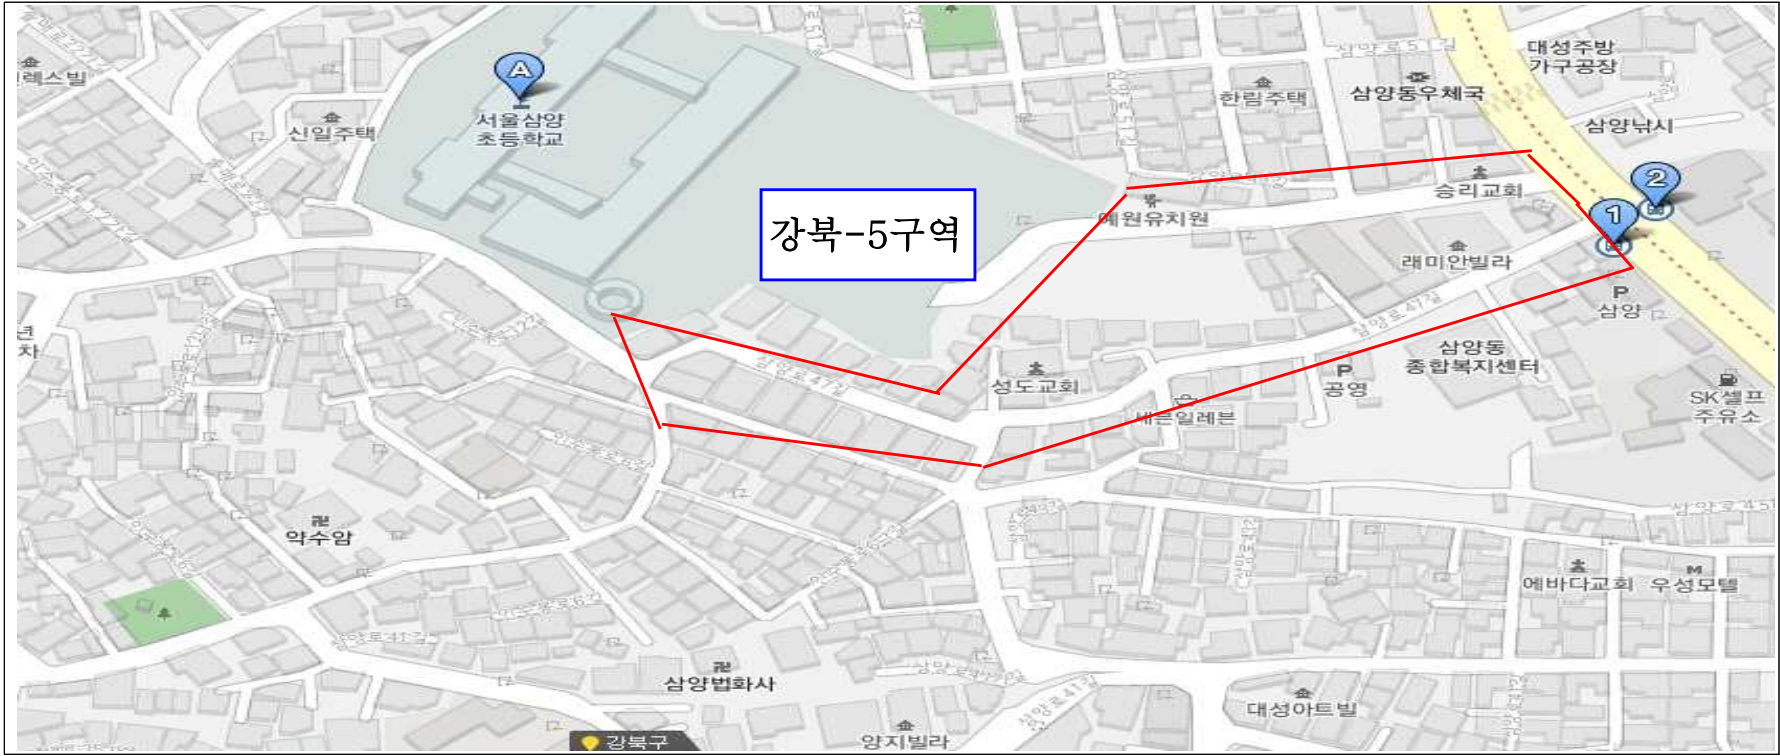

2016년도 공중케이블 정비구역 개황도(강북구)

▶ 우이초등학교 및 삼양초등학교 주변 주택가

정비구간	정 비 위 치	비고
강북-1	인수봉로206 → 인수봉로60길15-5 → 인수봉로60길15 → 인수봉로52가길49 → 인수봉로52가길27 → 인수봉로194	우이
강북-2	인수봉로60길15-4 → 수유동410-105 → 인수봉로60길34 → 인수봉로60가길32 → 인수봉로52가길28	우이
강북-3	수유동409-104 → 삼양로93길27 → 삼양로93길19 → 삼양로93길13 → 삼양로91길16 → 삼양로91길34	우이
강북-4	인수봉로60가길17 → 삼양로91길11-12 → 삼양로91가길19 → 삼양로87길52	우이
강북-5	미아동760-32 → 삼양로225 → 미아동867-13 → 삼양로47길25 → 인수봉로6나길21-16 → 인수봉로12길63 → 삼양로47길48 → 삼양로47길32-7	삼양