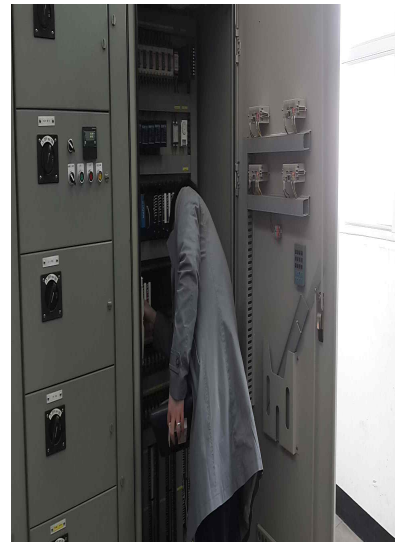

주요 점검 사진

재난 예·경보 시스템 점검(쌍한교)

수·배전반 점검(송천 빗물펌프장)

전동벨브 점검(송천 빗물펌프장)

모터펌프 절연저항 측정
(송중동 빗물펌프장)

자동제어설비 점검
(송중동 체류지 빗물펌프장)