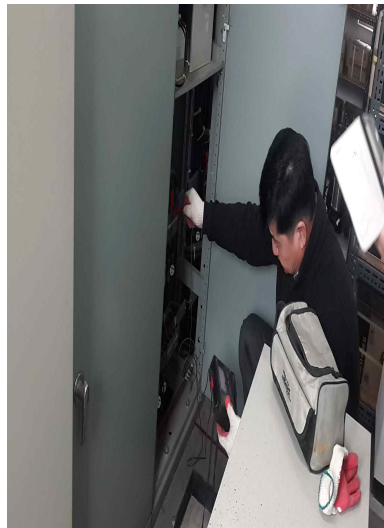

주요 점검 사진

재난 예·경보 시스템 점검(쌍한교)

수·배전반 점검(송천 빗물펌프장)

전동벨브 점검(송천 빗물펌프장)

모터펌프 절연저항 측정
(송중동 빗물펌프장)

자동제어설비 점검
(송중동 체류지 빗물펌프장)