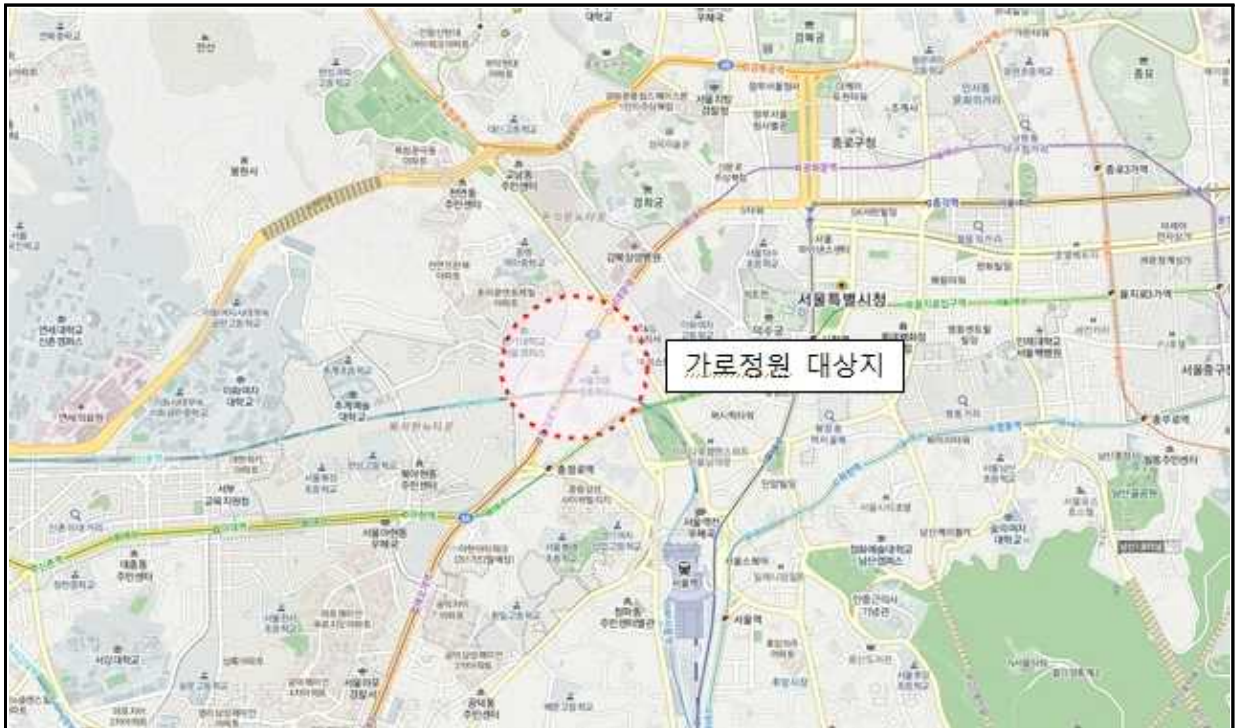

위치도 및 현황사진

위 치 도	서울특별시 서대문구 충정로7길 (서대문교차로)
-------	---------------------------

사진설명	관공서 및 금융기관 밀집지역으로 유동인구가 많음
------	----------------------------