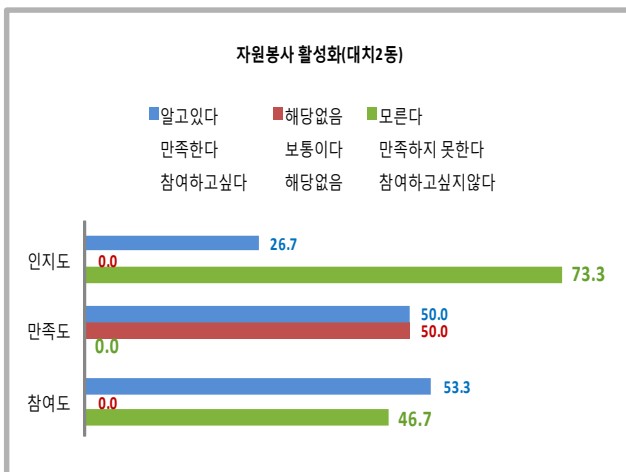

○ 개별분야 : 6개동, 7개 사업

연번	동명	사업명	인지도	만족도	참여도
1	논현1동	세대 공감을 선도하는 호 실천 마을	66.7	60.0	70.0
2	대치2동	가족과 함께 걷기운동 활성화	26.7	60.0	53.3
3		자원봉사 활성화 추진 계획	26.7	50.0	53.3
4	역삼1동	찾아가는 군장병힐링, 재능기부 추진	43.3	43.3	53.3
5	도곡1동	매봉산 자연환경 보호운동	80.0	56.7	60.0
6	개포4동	모두가 하나, 제3회 '개포골 어울림 한마당'	73.3	23.3	50.0
7	일원본동	내 고장 사랑 우리 동네 역사 탐방	100	90.0	90.0

☞ 개별사업별 활성화에 대한 의견 : 없음