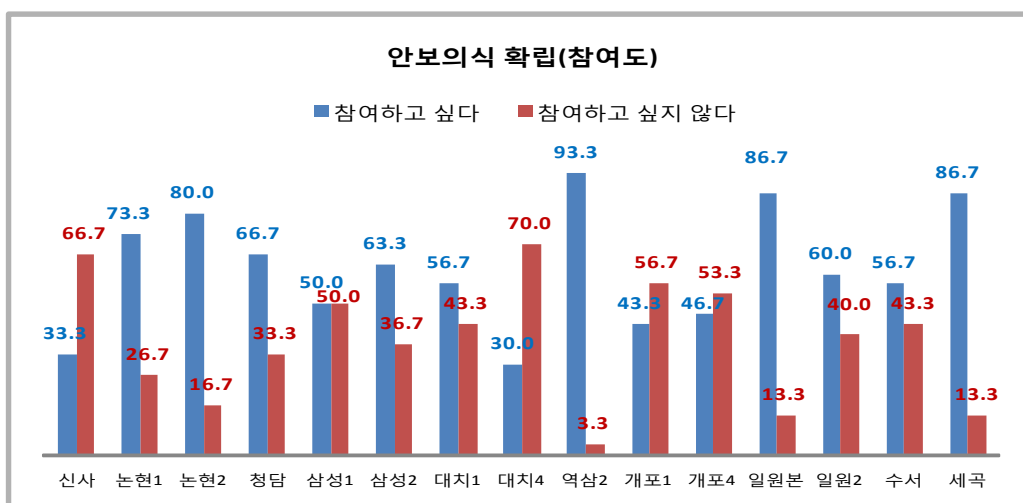

☞ 안보의식 확립 방안에 대한 의견 : 학교, 문화센터 등에서 관련 강좌 실시, 청소년 때부터 안보의식 갖는 것이 중요, 꾸준한 안내와 홍보로 안보에 대한 필요성 인식시키기 등

- 복지·나눔 : 20개 동, 28개 사업

연번	동명	사업명	인지도	만족도	참여도
			63.8	52.7	61.7
1	신사동	소외계층 발굴 및 지원대상자 확대	30.0	46.7	36.7
2	논현1동	취약계층에 대한 지역사회 민간자원 연계지원	70.0	53.3	70.0
3	논현2동	지역자원 연계를 통한 취약계층 맞춤형 복지지원 Project	80.0	63.3	80.0
4	압구정동	민간자원 연계강화를 통한 복지 사각지대 해소	73.3	53.3	56.7
5	청담동	따뜻한 나눔을 통한 '취약어르신행복드림' 사업	63.3	56.7	80.0
6	삼성1동	취약계층을 위한 맞춤형 복지서비스 지원	63.3	50.0	63.3
7	삼성2동	행복한 1:1결연사업 등 2개	80.0	66.7	63.3
8	대치2동	맞춤형 복지서비스를 통한 취약계층 해소	33.3	56.7	53.3
9	대치4동	지역사회 나눔 연결	33.3	56.7	33.3
10	역삼1동	지역사회와 함께하는 저소득 어르신 지원사업	56.7	60.0	56.7
11	역삼2동	좋은돌봄, 행복한 노후꾸리기 지원 등 2개	93.3	16.7	100.0
12	도곡1동	지역사회와 함께하는 저소득 주민 지원	83.3	63.3	56.7
13	도곡2동	따뜻한 도곡2동 만들기, 이웃사랑 베품시장 등 2개	46.7	46.7	56.7
14	개포1동	저소득 소외계층 지원을 위한 행복 나눔 사업	56.7	43.3	50.0
15	개포2동	저소득 주민 지원 등 2개	60.0	36.7	56.7
16	개포4동	아나바다 운동을 통한 나눔문화 확산	60.0	30.0	56.7
17	일원1동	북한이탈주민 등 소외계층 민간연계 특별 지원	46.7	40.0	26.7
18	일원2동	취약독거가구 안전확인체계 구축 등 2개	73.3	60.0	83.3
19	수서동	'제12회 사랑나눔 수서벼룩시장' 등 2개	73.3	53.3	60.0
20	세곡동	청소년(취약계층) 지역사회 네트워크 사업 등 3개	100.0	100.0	93.3

☞ 복지·나눔 활성화를 위한 의견 : 관심과 배려가 기본, 1:1 결연지원, 정기적인 가정방문을 통한 돌봄, 사각지대 해소 및 중복지원 관리 등