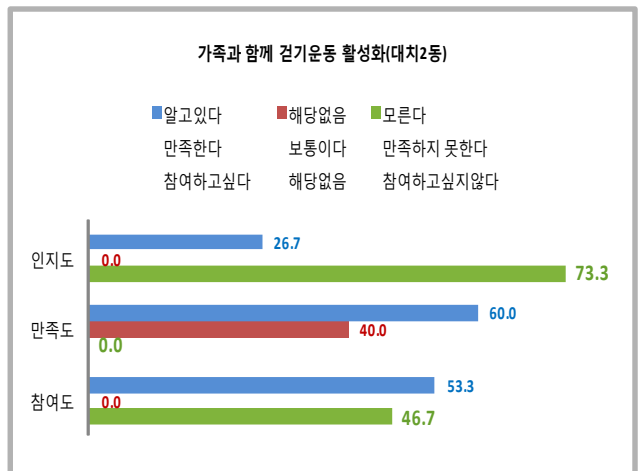

○ 개별분야 : 6개동, 7개 사업

연번	동명	사업명	인지도	만족도	참여도
1	논현1동	세대 공감을 선도하는 호 실천 마을	66.7	60.0	70.0
2	대치2동	가족과 함께 걷기운동 활성화	26.7	60.0	53.3
3		자원봉사 활성화 추진 계획	26.7	50.0	53.3
4	역삼1동	찾아가는 군장병힐링, 재능기부 추진	43.3	43.3	53.3
5	도곡1동	매봉산 자연환경 보호운동	80.0	56.7	60.0
6	개포4동	모두가 하나, 제3회 '개포골 어울림 한마당'	73.3	23.3	50.0
7	일원본동	내 고장 사랑 우리 동네 역사 탐방	100	90.0	90.0

☞ 개별사업별 활성화에 대한 의견 : 없음