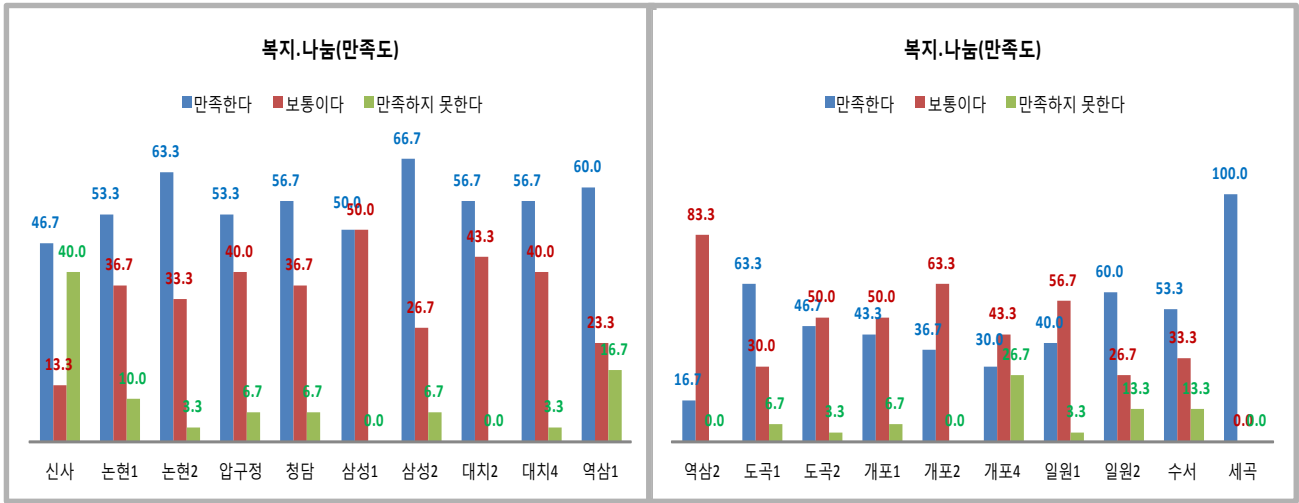

- 재난예방 : 5개 동, 5개 사업

연번	동명	사업명	인지도	만족도	참여도
			68.7	46.0	68.0
1	신사동	재난없는 안전한 신사동 만들기	33.3	40.0	56.7
2	논현2동	재난대비와 위기대응능력으로 안전한 동네만들기	96.7	83.3	80.0
3	압구정동	안전하고 살기좋은 우리마을 만들기	73.3	53.3	53.3
4	역삼1동	주민참여 재난예방 체계구축	46.7	43.3	60.0
5	역삼2동	안전하고 살기좋은 강남만들기	93.3	10.0	90.0

☞ 재난예방을 위한 방안에 대한 의견 : 주민참여, 방법 순찰, 공사장 시설물 점검 및 교육 등