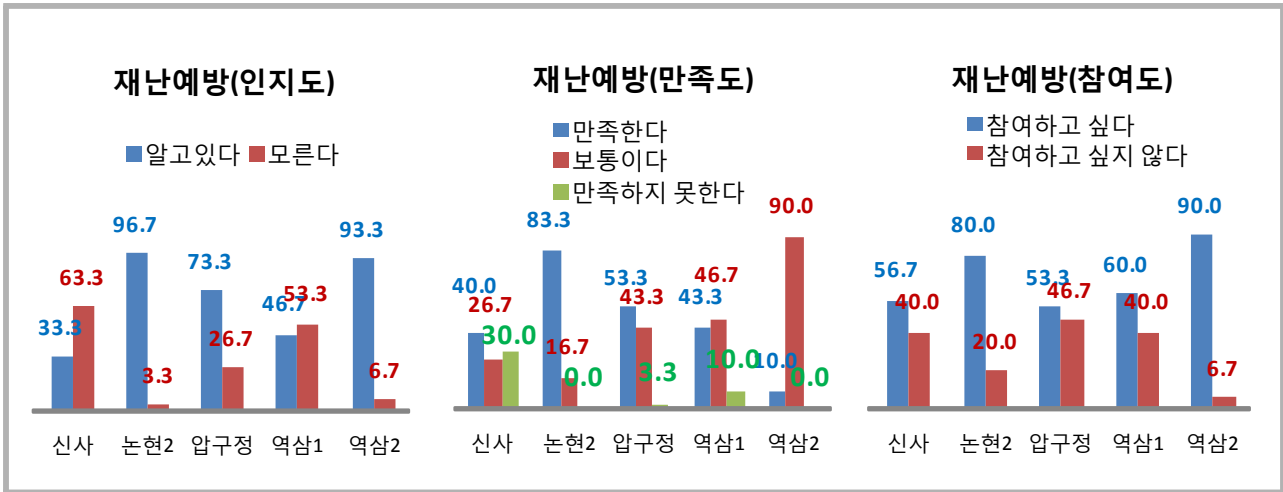

☞ 복지·나눔 활성화를 위한 의견 : 관심과 배려가 기본, 1:1 결연지원, 정기적인 가정방문을 통한 돌봄, 사각지대 해소 및 중복지원 관리 등

- 재난예방 : 5개 동, 5개 사업

연번	동명	사업명	인지도	만족도	참여도
			68.7	46.0	68.0
1	신사동	재난없는 안전한 신사동 만들기	33.3	40.0	56.7
2	논현2동	재난대비와 위기대응능력으로 안전한 동네만들기	96.7	83.3	80.0
3	압구정동	안전하고 살기좋은 우리마을 만들기	73.3	53.3	53.3
4	역삼1동	주민참여 재난예방 체계구축	46.7	43.3	60.0
5	역삼2동	안전하고 살기좋은 강남만들기	93.3	10.0	90.0

☞ 재난예방을 위한 방안에 대한 의견 : 주민참여, 방법 순찰, 공사장 시설물 점검 및 교육 등

- 청소년 활동 : 7개 동, 8개 사업

연번	동명	사업명	인지도	만족도	참여도
			53.8	51.0	56.2
1	대치1동	청소년 건전문화 육성	73.3	70.0	56.7
2	대치4동	청소년 자원봉사 교육프로그램 운영	33.3	53.3	43.3
3	역삼1동	청소년 선진시민 아카데미 자원봉사	63.3	43.3	60.0
4	도곡2동	청소년 자원봉사활동 운영	53.3	66.7	56.7
5	개포1동	마을사랑'청소년클린서포터즈'운영 등 2개	36.7	36.7	60.0
6	개포2동	바르고 건강한 인성을 지닌 청소년 육성	53.3	43.3	53.3
7	수서동	청소년 건전문화조성 및 자아존중감 향상	63.3	43.3	63.3