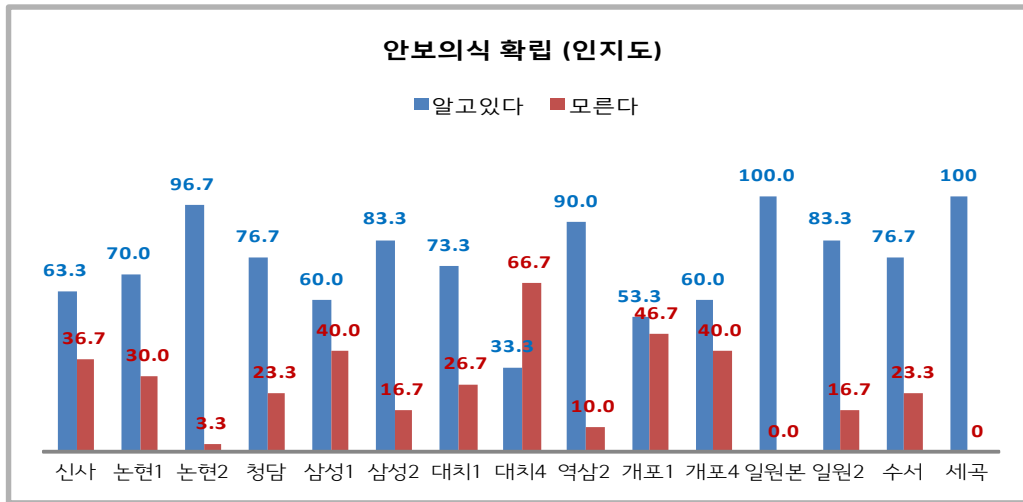

☞ 안보의식 확립 방안에 대한 의견 : 학교, 문화센터 등에서 관련 강좌 실시, 청소년 때부터 안보의식 갖는 것이 중요, 꾸준한 안내와 홍보로 안보에 대한 필요성 인식시키기 등

- 복지·나눔 : 20개 동, 28개 사업

연번	동명	사업명	인지도	만족도	참여도
			63.8	52.7	61.7
1	신사동	소외계층 발굴 및 지원대상자 확대	30.0	46.7	36.7
2	논현1동	취약계층에 대한 지역사회 민간자원 연계지원	70.0	53.3	70.0
3	논현2동	지역자원 연계를 통한 취약계층 맞춤형 복지지원 Project	80.0	63.3	80.0
4	압구정동	민간자원 연계강화를 통한 복지 사각지대 해소	73.3	53.3	56.7
5	청담동	따뜻한 나눔을 통한 '취약어르신행복드림' 사업	63.3	56.7	80.0
6	삼성1동	취약계층을 위한 맞춤형 복지서비스 지원	63.3	50.0	63.3
7	삼성2동	행복한 1:1결연사업 등 2개	80.0	66.7	63.3
8	대치2동	맞춤형 복지서비스를 통한 취약계층 해소	33.3	56.7	53.3
9	대치4동	지역사회 나눔 연결	33.3	56.7	33.3
10	역삼1동	지역사회와 함께하는 저소득 어르신 지원사업	56.7	60.0	56.7
11	역삼2동	좋은돌봄, 행복한 노후꾸리기 지원 등 2개	93.3	16.7	100.0
12	도곡1동	지역사회와 함께하는 저소득 주민 지원	83.3	63.3	56.7
13	도곡2동	따뜻한 도곡2동 만들기, 이웃사랑 베품시장 등 2개	46.7	46.7	56.7
14	개포1동	저소득 소외계층 지원을 위한 행복 나눔 사업	56.7	43.3	50.0
15	개포2동	저소득 주민 지원 등 2개	60.0	36.7	56.7
16	개포4동	아나바다 운동을 통한 나눔문화 확산	60.0	30.0	56.7
17	일원1동	북한이탈주민 등 소외계층 민간연계 특별 지원	46.7	40.0	26.7
18	일원2동	취약독거가구 안전확인체계 구축 등 2개	73.3	60.0	83.3
19	수서동	'제12회 사랑나눔 수서벼룩시장' 등 2개	73.3	53.3	60.0
20	세곡동	청소년(취약계층) 지역사회 네트워크 사업 등 3개	100.0	100.0	93.3

☞ 복지·나눔 활성화를 위한 의견 : 관심과 배려가 기본, 1:1 결연지원, 정기적인 가정방문을 통한 돌봄, 사각지대 해소 및 중복지원 관리 등