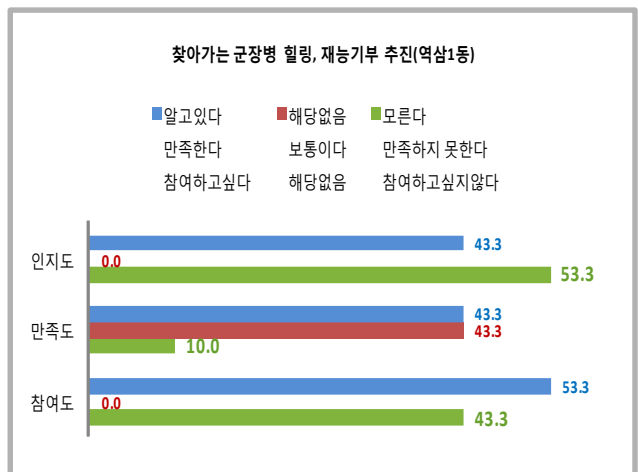

○ 개별분야 : 6개동, 7개 사업

연번	동명	사업명	인지도	만족도	참여도
1	논현1동	세대 공감을 선도하는 호 실천 마을	66.7	60.0	70.0
2	대치2동	가족과 함께 걷기운동 활성화	26.7	60.0	53.3
3		자원봉사 활성화 추진 계획	26.7	50.0	53.3
4	역삼1동	찾아가는 군장병힐링, 재능기부 추진	43.3	43.3	53.3
5	도곡1동	매봉산 자연환경 보호운동	80.0	56.7	60.0
6	개포4동	모두가 하나, 제3회 '개포골 어울림 한마당'	73.3	23.3	50.0
7	일원본동	내 고장 사랑 우리 동네 역사 탐방	100	90.0	90.0

☞ 개별사업별 활성화에 대한 의견 : 없음