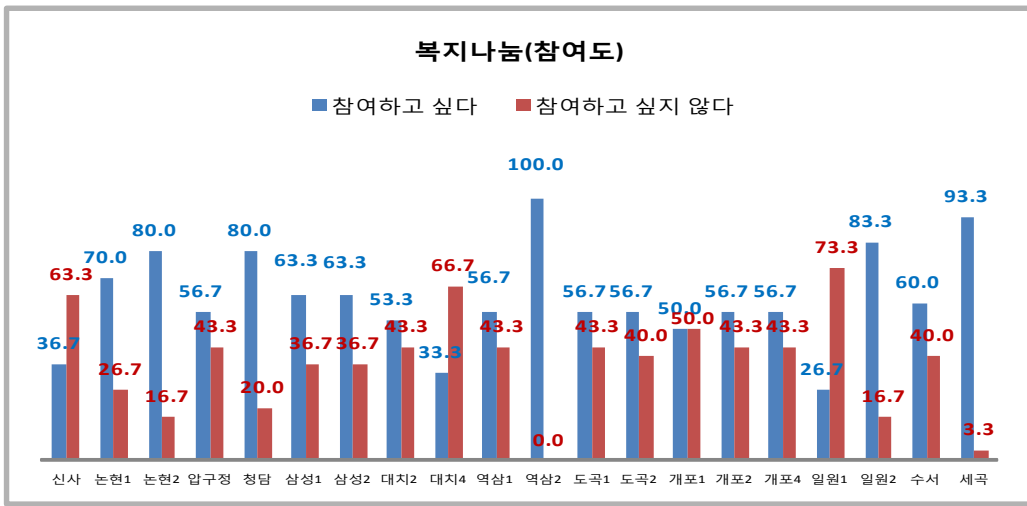

- 재난예방 : 5개 동, 5개 사업

연번	동명	사업명	인지도	만족도	참여도
			68.7	46.0	68.0
1	신사동	재난없는 안전한 신사동 만들기	33.3	40.0	56.7
2	논현2동	재난대비와 위기대응능력으로 안전한 동네만들기	96.7	83.3	80.0
3	압구정동	안전하고 살기좋은 우리마을 만들기	73.3	53.3	53.3
4	역삼1동	주민참여 재난예방 체계구축	46.7	43.3	60.0
5	역삼2동	안전하고 살기좋은 강남만들기	93.3	10.0	90.0

☞ 재난예방을 위한 방안에 대한 의견 : 주민참여, 방법 순찰, 공사장 시설물 점검 및 교육 등