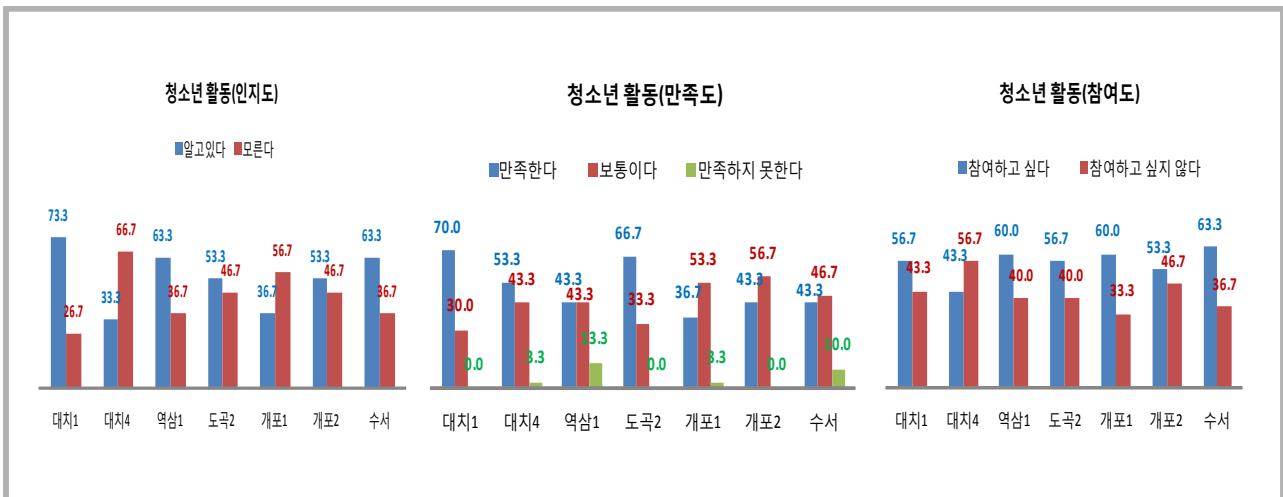

- 청소년 활동 : 7개 동, 8개 사업

연번	동명	사업명	인지도	만족도	참여도
			53.8	51.0	56.2
1	대치1동	청소년 건전문화 육성	73.3	70.0	56.7
2	대치4동	청소년 자원봉사 교육프로그램 운영	33.3	53.3	43.3
3	역삼1동	청소년 선진시민 아카데미 자원봉사	63.3	43.3	60.0
4	도곡2동	청소년 자원봉사활동 운영	53.3	66.7	56.7
5	개포1동	마을사랑'청소년클린서포터즈'운영 등 2개	36.7	36.7	60.0
6	개포2동	바르고 건강한 인성을 지닌 청소년 육성	53.3	43.3	53.3
7	수서동	청소년 건전문화조성 및 자아존중감 향상	63.3	43.3	63.3

☞ 청소년 활동 활성화 방안에 대한 의견 : 나와 다름을 인정하는 활동 추진 등