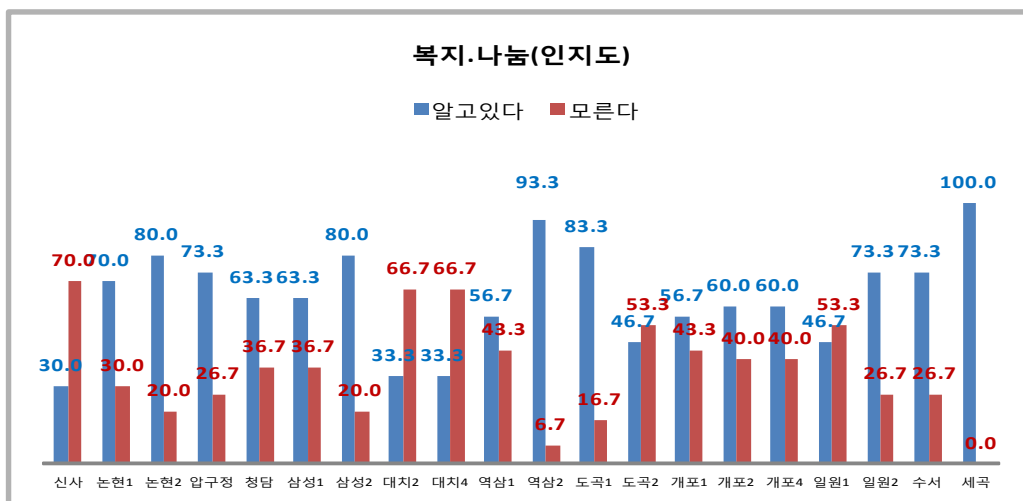

- 복지·나눔 : 20개 동, 28개 사업

연번	동명	사업명	인지도	만족도	참여도
			63.8	52.7	61.7
1	신사동	소외계층 발굴 및 지원대상자 확대	30.0	46.7	36.7
2	논현1동	취약계층에 대한 지역사회 민간자원 연계지원	70.0	53.3	70.0
3	논현2동	지역자원 연계를 통한 취약계층 맞춤형 복지지원 Project	80.0	63.3	80.0
4	압구정동	민간자원 연계강화를 통한 복지 사각지대 해소	73.3	53.3	56.7
5	청담동	따뜻한 나눔을 통한 '취약어르신행복드림' 사업	63.3	56.7	80.0
6	삼성1동	취약계층을 위한 맞춤형 복지서비스 지원	63.3	50.0	63.3
7	삼성2동	행복한 1:1결연사업 등 2개	80.0	66.7	63.3
8	대치2동	맞춤형 복지서비스를 통한 취약계층 해소	33.3	56.7	53.3
9	대치4동	지역사회 나눔 연결	33.3	56.7	33.3
10	역삼1동	지역사회와 함께하는 저소득 어르신 지원사업	56.7	60.0	56.7
11	역삼2동	좋은돌봄, 행복한 노후꾸리기 지원 등 2개	93.3	16.7	100.0
12	도곡1동	지역사회와 함께하는 저소득 주민 지원	83.3	63.3	56.7
13	도곡2동	따뜻한 도곡2동 만들기, 이웃사랑 베품시장 등 2개	46.7	46.7	56.7
14	개포1동	저소득 소외계층 지원을 위한 행복 나눔 사업	56.7	43.3	50.0
15	개포2동	저소득 주민 지원 등 2개	60.0	36.7	56.7
16	개포4동	아나바다 운동을 통한 나눔문화 확산	60.0	30.0	56.7
17	일원1동	북한이탈주민 등 소외계층 민간연계 특별 지원	46.7	40.0	26.7
18	일원2동	취약독거가구 안전확인체계 구축 등 2개	73.3	60.0	83.3
19	수서동	'제12회 사랑나눔 수서벼룩시장' 등 2개	73.3	53.3	60.0
20	세곡동	청소년(취약계층) 지역사회 네트워크 사업 등 3개	100.0	100.0	93.3

☞ 복지·나눔 활성화를 위한 의견 : 관심과 배려가 기본, 1:1 결연지원, 정기적인 가정방문을 통한 돌봄, 사각지대 해소 및 중복지원 관리 등