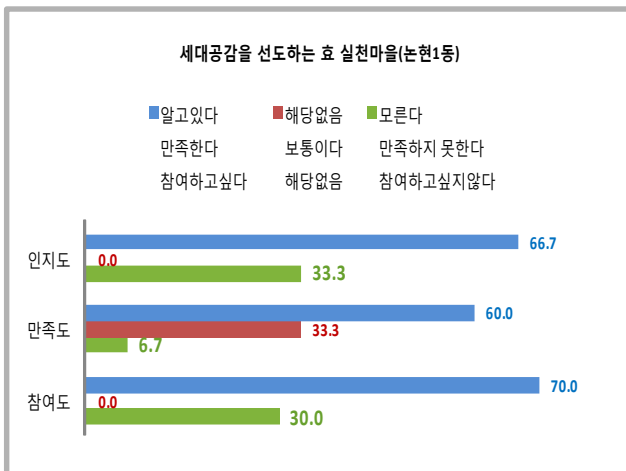

○ 개별분야 : 6개동, 7개 사업

연번	동명	사업명	인지도	만족도	참여도
1	논현1동	세대 공감을 선도하는 호 실천 마을	66.7	60.0	70.0
2	대치2동	가족과 함께 걷기운동 활성화	26.7	60.0	53.3
3		자원봉사 활성화 추진 계획	26.7	50.0	53.3
4	역삼1동	찾아가는 군장병힐링, 재능기부 추진	43.3	43.3	53.3
5	도곡1동	매봉산 자연환경 보호운동	80.0	56.7	60.0
6	개포4동	모두가 하나, 제3회 '개포골 어울림 한마당'	73.3	23.3	50.0
7	일원본동	내 고장 사랑 우리 동네 역사 탐방	100	90.0	90.0

☞ 개별사업별 활성화에 대한 의견 : 없음