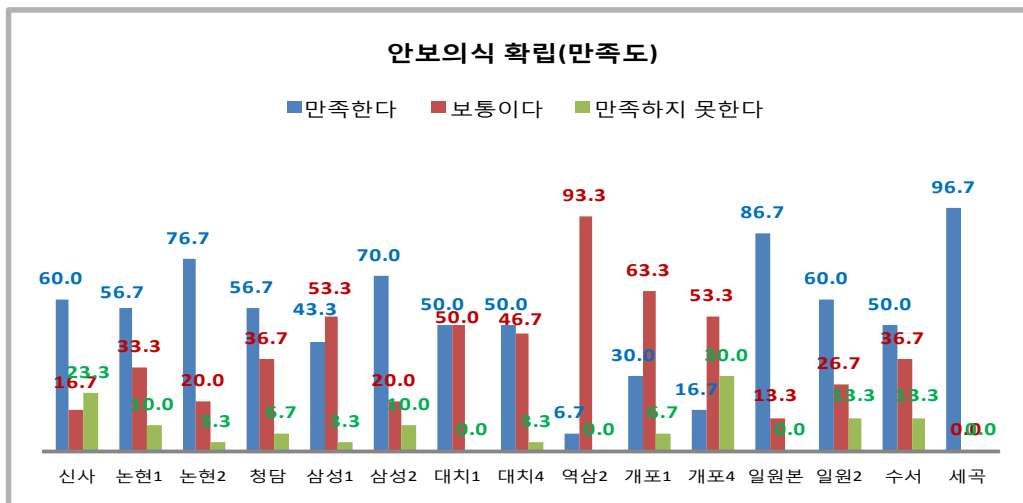

☞ 안보의식 확립 방안에 대한 의견 : 학교, 문화센터 등에서 관련 강좌 실시, 청소년 때부터 안보의식 갖는 것이 중요, 꾸준한 안내와 홍보로 안보에 대한 필요성 인식시키기 등

- 복지·나눔 : 20개 동, 28개 사업

연번	동명	사업명	인지도	만족도	참여도
			63.8	52.7	61.7
1	신사동	소외계층 발굴 및 지원대상자 확대	30.0	46.7	36.7
2	논현1동	취약계층에 대한 지역사회 민간자원 연계지원	70.0	53.3	70.0
3	논현2동	지역자원 연계를 통한 취약계층 맞춤형 복지지원 Project	80.0	63.3	80.0
4	압구정동	민간자원 연계강화를 통한 복지 사각지대 해소	73.3	53.3	56.7
5	청담동	따뜻한 나눔을 통한 '취약어르신행복드림' 사업	63.3	56.7	80.0
6	삼성1동	취약계층을 위한 맞춤형 복지서비스 지원	63.3	50.0	63.3
7	삼성2동	행복한 1:1결연사업 등 2개	80.0	66.7	63.3
8	대치2동	맞춤형 복지서비스를 통한 취약계층 해소	33.3	56.7	53.3
9	대치4동	지역사회 나눔 연결	33.3	56.7	33.3
10	역삼1동	지역사회와 함께하는 저소득 어르신 지원사업	56.7	60.0	56.7
11	역삼2동	좋은돌봄, 행복한 노후꾸리기 지원 등 2개	93.3	16.7	100.0
12	도곡1동	지역사회와 함께하는 저소득 주민 지원	83.3	63.3	56.7
13	도곡2동	따뜻한 도곡2동 만들기, 이웃사랑 베품시장 등 2개	46.7	46.7	56.7
14	개포1동	저소득 소외계층 지원을 위한 행복 나눔 사업	56.7	43.3	50.0
15	개포2동	저소득 주민 지원 등 2개	60.0	36.7	56.7
16	개포4동	아나바다 운동을 통한 나눔문화 확산	60.0	30.0	56.7
17	일원1동	북한이탈주민 등 소외계층 민간연계 특별 지원	46.7	40.0	26.7
18	일원2동	취약독거가구 안전확인체계 구축 등 2개	73.3	60.0	83.3
19	수서동	'제12회 사랑나눔 수서벼룩시장' 등 2개	73.3	53.3	60.0
20	세곡동	청소년(취약계층) 지역사회 네트워크 사업 등 3개	100.0	100.0	93.3

☞ 복지·나눔 활성화를 위한 의견 : 관심과 배려가 기본, 1:1 결연지원, 정기적인 가정방문을 통한 돌봄, 사각지대 해소 및 중복지원 관리 등