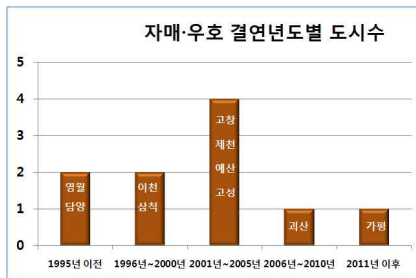

- 타시도 협력체계 구축으로 선진구청 실현을 위한 -

2016년 국내·외 교류 활성화 계획

우리구 국내·국제 자매(우호) 도시의 확대와 상생교류를 통한 협력 관계를 강화하고 상호간 우수사례를 공유하여 선진구청을 도모하고자 함

I 추진 방향

- 자매·우호도시와의 우수행정 벤치마킹 등 상호 교류를 통한 협력관계 강화 및 국제화 역량 도모
- 교류도시 확대를 통하여 다양한 분야에서 실질적 협력체계 구축
- 주한외교사절과의 유기적 관계 구축을 통한 문화협력 증진

II 자매·우호 도시 현황

1. 국 내

- 도시 수 : 10개 도시 (# 붙임1:세부현황)
- 자매결연 : 8개 도시(영월군, 담양군, 이천시, 삼척시, 고창군, 제천시, 예산군, 가평군)
- 우호교류 : 2개 도시 (고성군, 괴산군)
- ※ 형제도시 : 서대문구 ('12.7.5일 행정업무협약 체결)