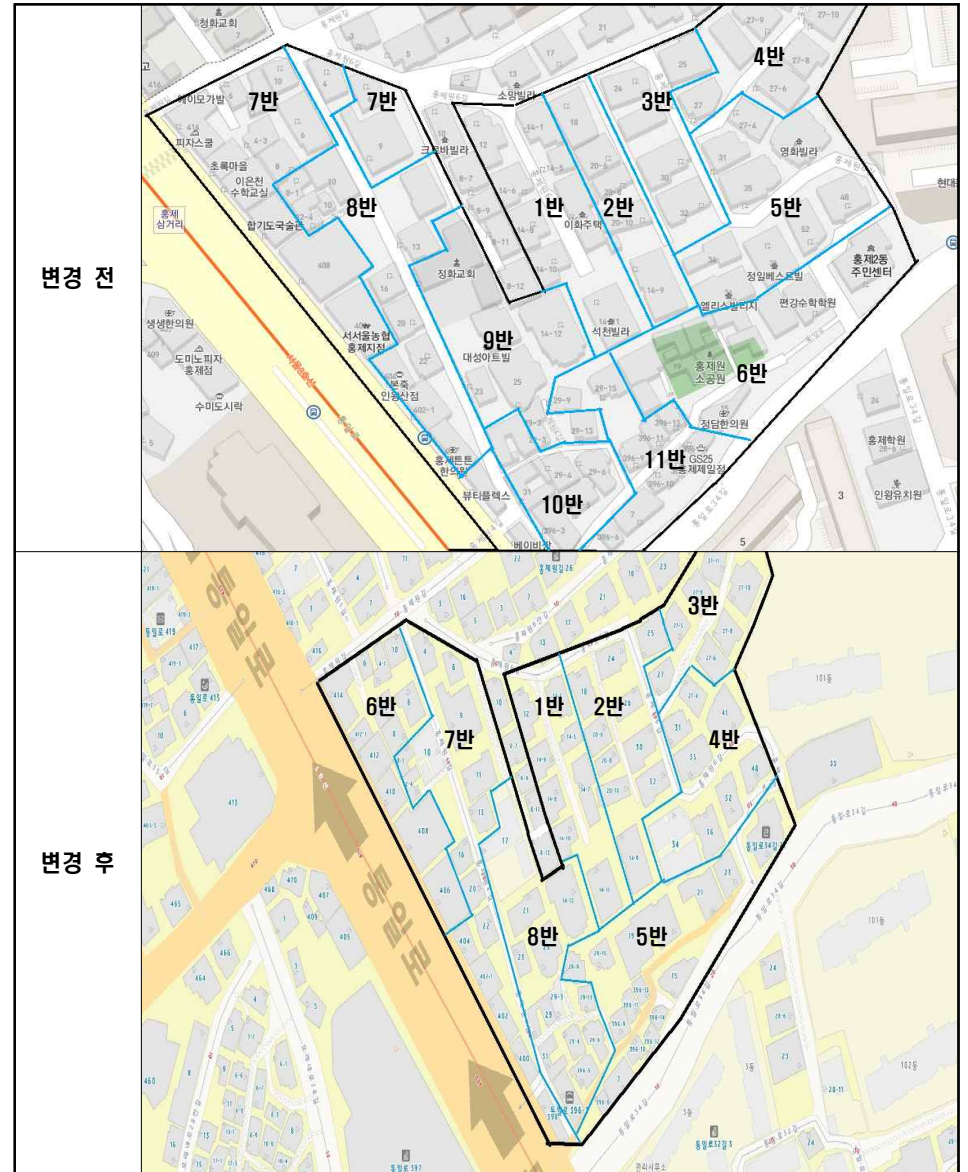

【 13통 조정 : 6개반 → 4개반 조정
(3반 + 4반 ⇒ 3반, 5반 + 6반 ⇒ 4반)】

조 정 전			세 대 수	조 정 후			세 대 수
통	반	관할구역(지번)		통	반	관할구역(지번)	
13	1	104-20,104-21	27	1	104-20,104-21	27	
		통일로 32길 6 안산아파트 101~105, 201~203, 301~305, 501~505, 601~605 통일로 32길 4-9			통일로 32길 6 안산아파트 101~105, 201~203, 301~305, 501~505, 601~605 통일로 32길 4-9		
	2	104-20	31	2	104-20	31	
		통일로 32길 6 안산아파트 (106~109, 207~209, 306, 309~310, 506~510, 609, 3층206, 6층607,4층310, 1층106, 2층110, 6층609, 2층106)			통일로 32길 6 안산아파트 (106~109, 207~209, 306, 309~310, 506~510, 609, 3층206, 6층607,4층310, 1층106, 2층110, 6층609, 2층106)		
	3	104- 80, 19, 14, 11, 18, 39 103-2,9	18	13	3	104- 80, 19, 14, 11, 18, 39 103-2,9, 104-9, 8, 16	33
		통일로 32길 4-16, 4-17, 4-18, 4-20, 10 통일로 380-11,388,384				통일로 32길 4-16, 4-17, 4-18, 4-20, 10,통일로 380-11,388,384 통일로 380-9 통일로 32길 4-14, 4-12	
4	104-9, 8, 16	15	4	4	102-6, 9, 19, 102-7 102-1,3,30 19-18, 27, 25, 24, 23, 22, 17,16, 20, 102- 17	43	
	통일로 380-9 통일로 32길 4-14, 4-12				통일로 378, 376, 376-1, 380-6 통일로 28길 3-6, 3-8,통일로 374 통일로 28길 5, 5-1, 5-2, 5-5, 5-8, 5-10, 5-12, 9, 13, 5-14		
5	102-6, 9, 19, 102-7 102-1,3,30	9					
	통일로 378, 376, 376-1, 380-6 통일로 28길 3-6, 3-8,통일로 374						
6	19-18, 27, 25, 24, 23, 22, 17,16, 20, 102- 17	34					
	통일로 28길 5, 5-1, 5-2, 5-5, 5-8, 5-10, 5-12, 9, 13, 5-14						

□ 반 구역도 현황

■ 9통 → 11개반에서 8개반 조정