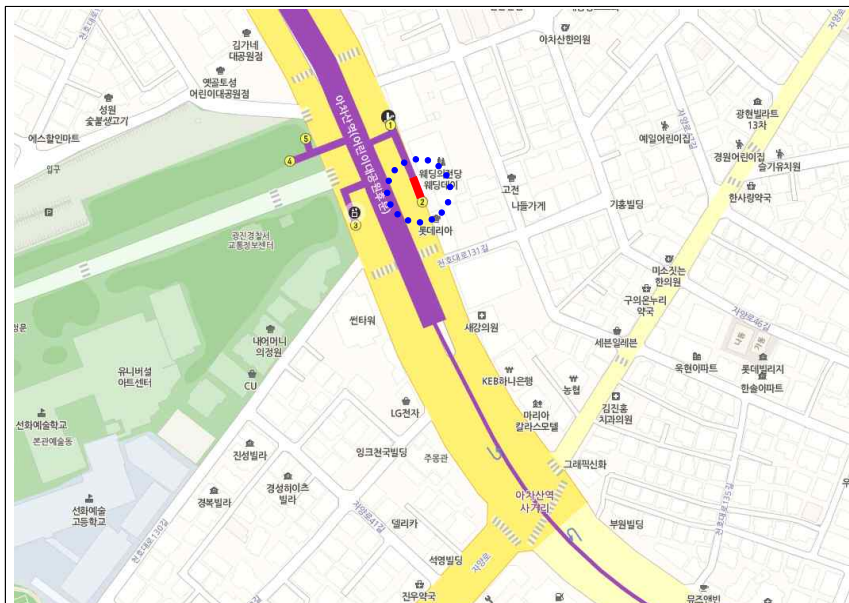

점검대상지 위치도

1. 어린이대공원역 1번 출입구 E/S설치공사

2. 아차산역 2번 출입구 E/S설치공사

점검대상지 위치도

3. 자양동 203-5~202-33외 2개소 노후케이블(전기) 해소공사