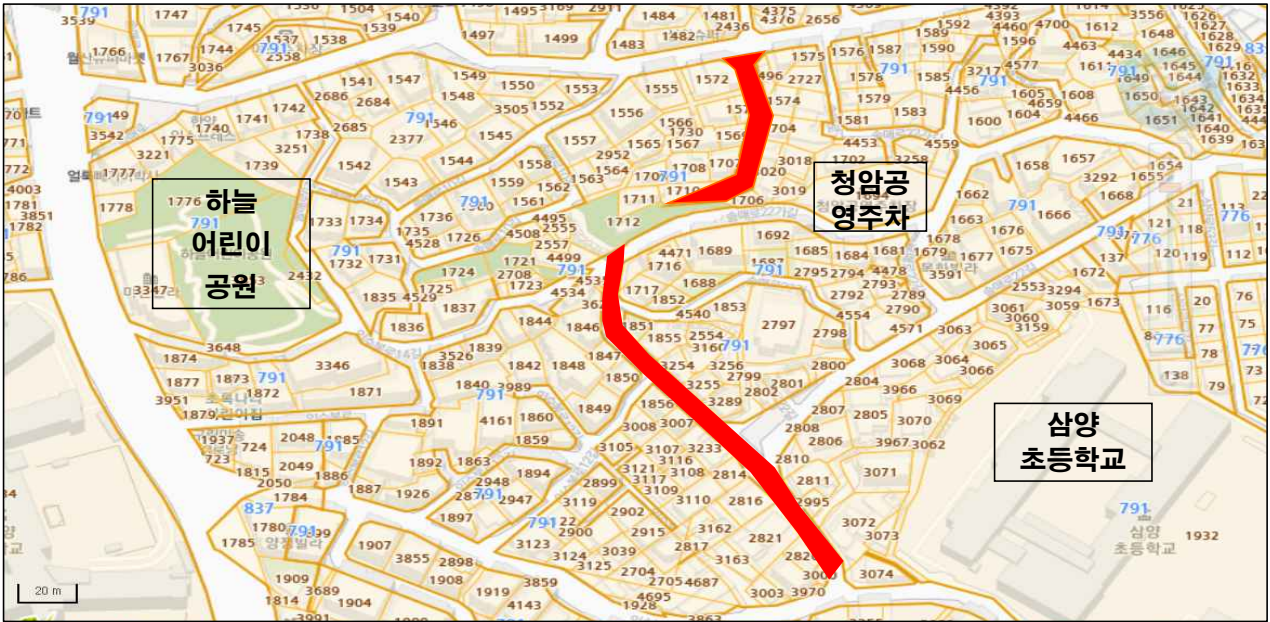

첨부3

재정비(변경, 폐지) 위치 및 현황 사진

1. 도로 변경 (미아동 791-1712 ~ 791-1572) : 청암공영주차장 주변

□ 현황사진

2. 도로 폐지 (미아동 791-2092 ~ 791-2103) : 주일빌라 주변

□ 현황사진

3. 공원 폐지 (미아동 128 - 8) : 화계초등학교 주변

현황사진