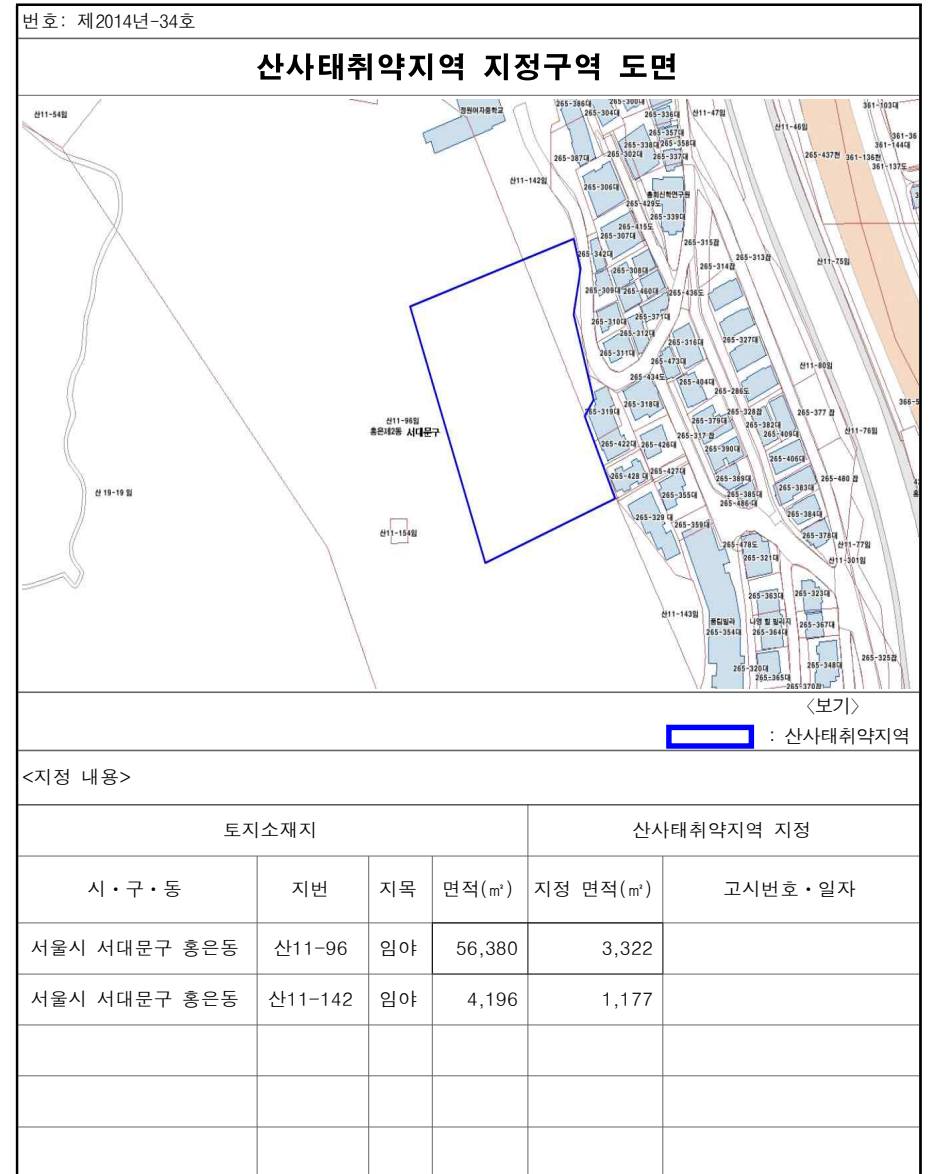

서울특별시 서대문구 산사태취약지역 지정구역 도면

서울특별시 서대문구 산사태취약지역 지정구역 도면

서울특별시 서대문구 산사태취약지역 지정구역 도면

서울특별시 서대문구 산사태취약지역 지정구역 도면

서울특별시 서대문구 산사태취약지역 지정구역 도면

서울특별시 서대문구 산사태취약지역 지정구역 도면

서울특별시 서대문구 산사태취약지역 지정구역 도면

번호: 제2014년-37호