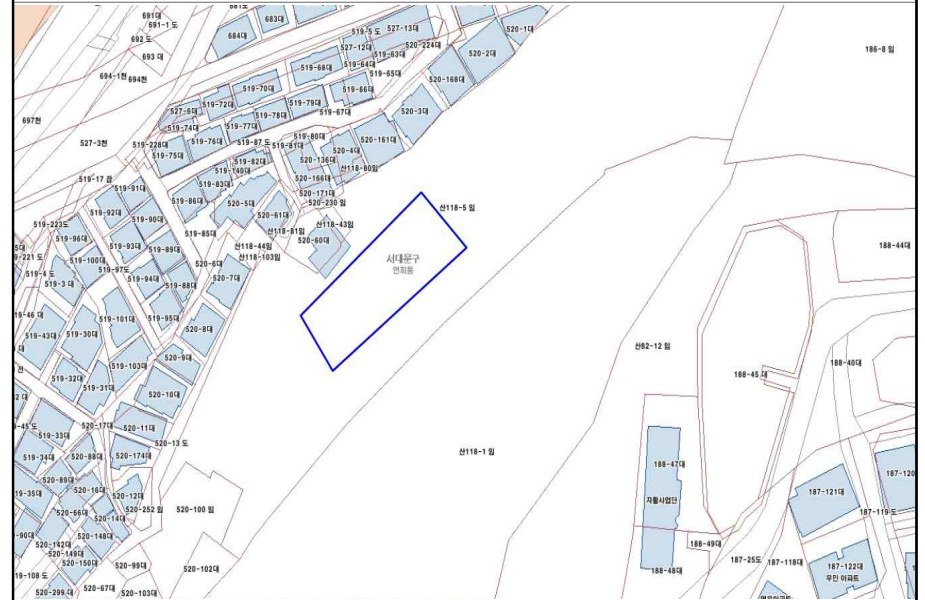

번호: 제2014년-22호					
산사태취약지역 지정구역 도면					
<보기> : 산사태취약지역					
<지정 내용>					
토지소재지				산사태취약지역 지정	
시·구·동	지번	지목	면적(㎡)	지정 면적(㎡)	고시번호·일자
서울시 서대문구 신촌동	산9-82	학교 용지	95,292	5,376	

서울특별시 서대문구 산사태취약지역 지정구역 도면

서울특별시 서대문구 산사태취약지역 지정구역 도면

서울특별시 서대문구 산사태취약지역 지정구역 도면

번호: 제2014년-25호

산사태취약지역 지정구역 도면

<보기>

: 산사태취약지역

<지정 내용>

토지소재지			산사태취약지역 지정		
시·구·동	지번	지목	면적(㎡)	지정 면적(㎡)	고시번호·일자
서울시 서대문구 연희동	141-29	임야	2,624	1,960	

서울특별시 서대문구 산사태취약지역 지정구역 도면

번호: 제2014년-26호

산사태취약지역 지정구역 도면

<보기>

: 산사태취약지역

<지정 내용>

토지소재지			산사태취약지역 지정		
시·구·동	지번	지목	면적(㎡)	지정 면적(㎡)	고시번호·일자
서울시 서대문구 연희동	산118-5	임야	9,400	903	

서울특별시 서대문구 산사태취약지역 지정구역 도면

서울특별시 서대문구 산사태취약지역 지정구역 도면