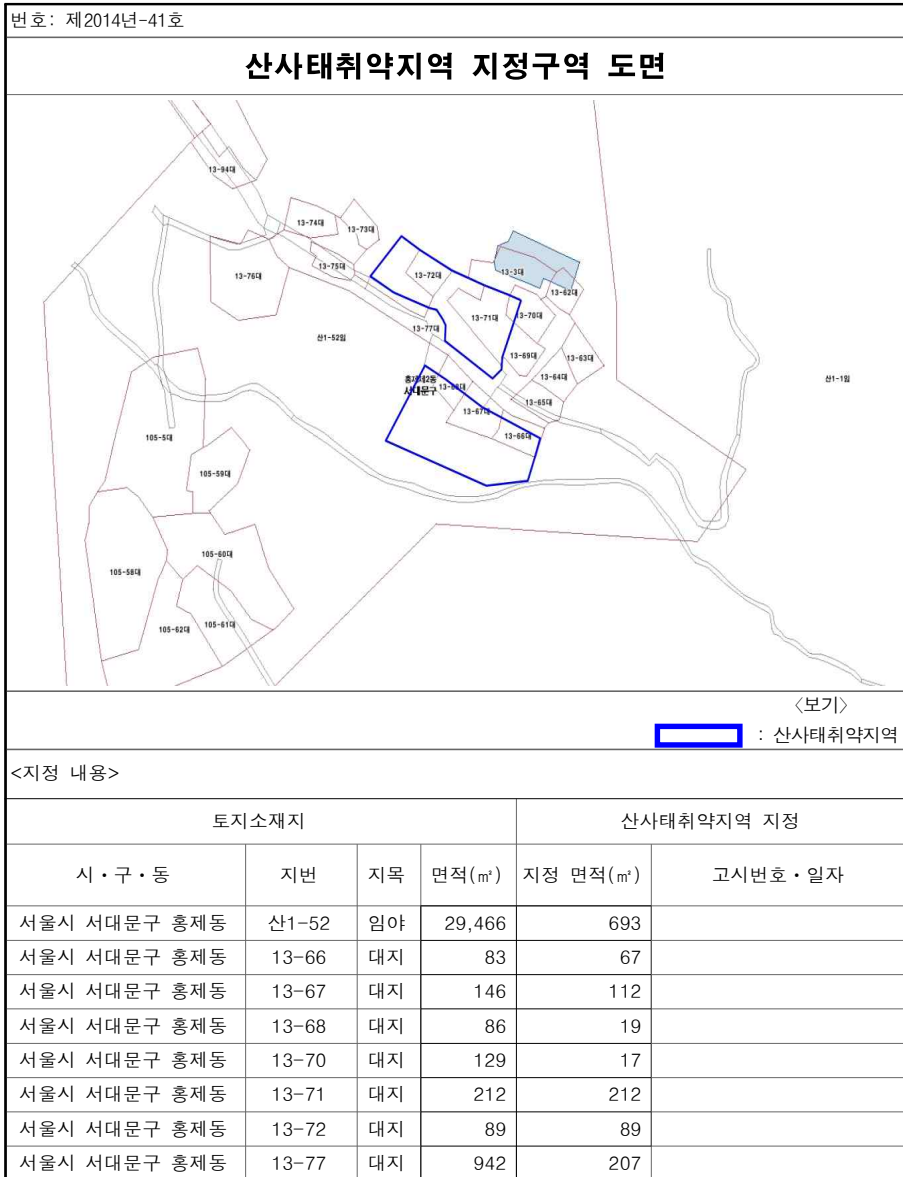

<보기>
 : 산사태취약지역

<지정 내용>

토지소재지				산사태취약지역 지정	
시·구·동	지번	지목	면적(㎡)	지정 면적(㎡)	고시번호·일자
서울시 서대문구 홍은동	산26-147	임야	9,283	1,337	
서울시 서대문구 홍은동	314-2	대지	1,121	214	

서울특별시 서대문구 산사태취약지역 지정구역 도면

서울특별시 서대문구 산사태취약지역 지정구역 도면

서울특별시 서대문구 산사태취약지역 지정구역 도면