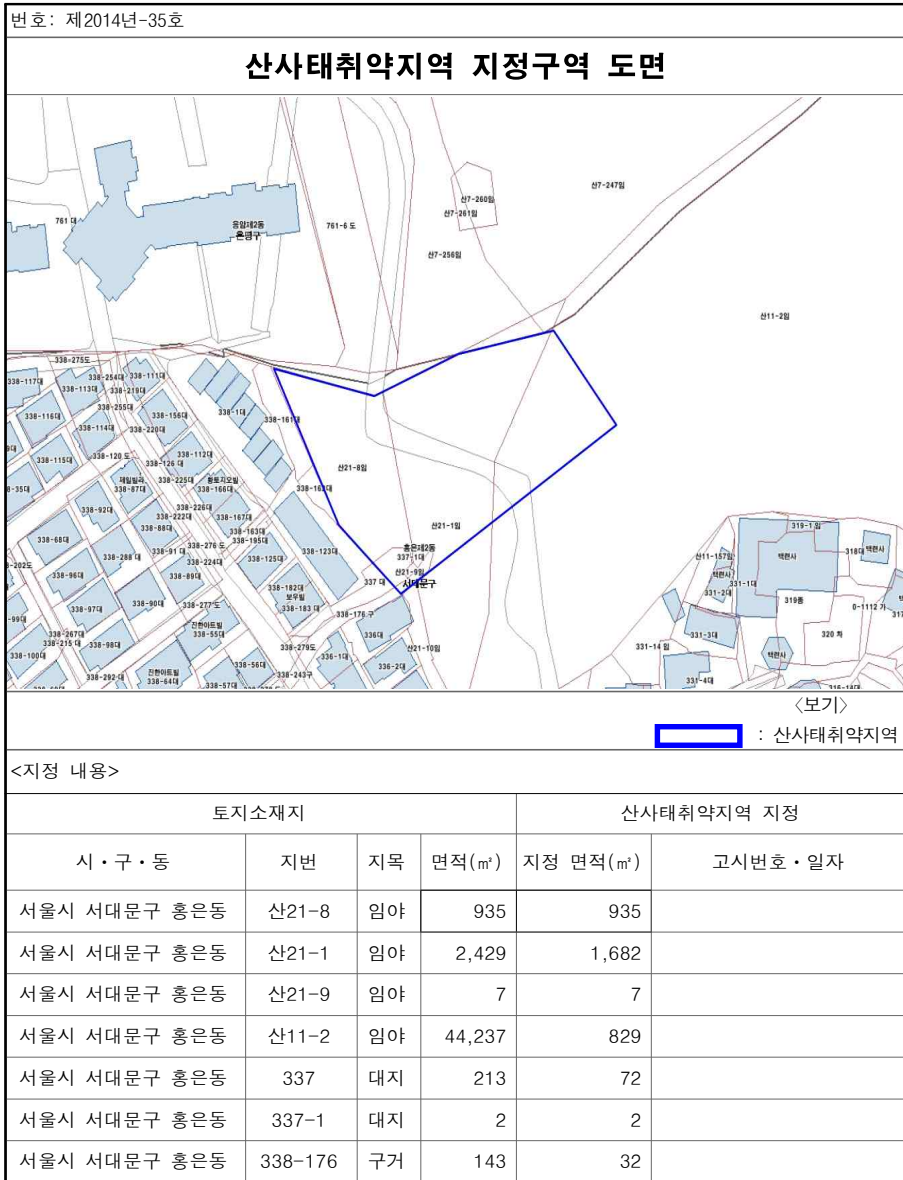

번호: 제2014년-26호

산사태취약지역 지정구역 도면

<보기>

: 산사태취약지역

<지정 내용>

토지소재지			산사태취약지역 지정		
시·구·동	지번	지목	면적(㎡)	지정 면적(㎡)	고시번호·일자
서울시 서대문구 연희동	산118-5	임야	9,400	903	

서울특별시 서대문구 산사태취약지역 지정구역 도면

서울특별시 서대문구 산사태취약지역 지정구역 도면

서울특별시 서대문구 산사태취약지역 지정구역 도면

서울특별시 서대문구 산사태취약지역 지정구역 도면

서울특별시 서대문구 산사태취약지역 지정구역 도면

서울특별시 서대문구 산사태취약지역 지정구역 도면

서울특별시 서대문구 산사태취약지역 지정구역 도면

서울특별시 서대문구 산사태취약지역 지정구역 도면

서울특별시 서대문구 산사태취약지역 지정구역 도면

번호: 제2014년-37호

산사태취약지역 지정구역 도면

<보기>
 : 산사태취약지역

<지정 내용>

토지소재지				산사태취약지역 지정	
시·구·동	지번	지목	면적(㎡)	지정 면적(㎡)	고시번호·일자
서울시 서대문구 홍은동	산1-482	임야	331	258	
서울시 서대문구 홍은동	산1-499	임야	2,255	201	

서울특별시 서대문구 산사태취약지역 지정구역 도면

번호: 제2014년-38호

산사태취약지역 지정구역 도면