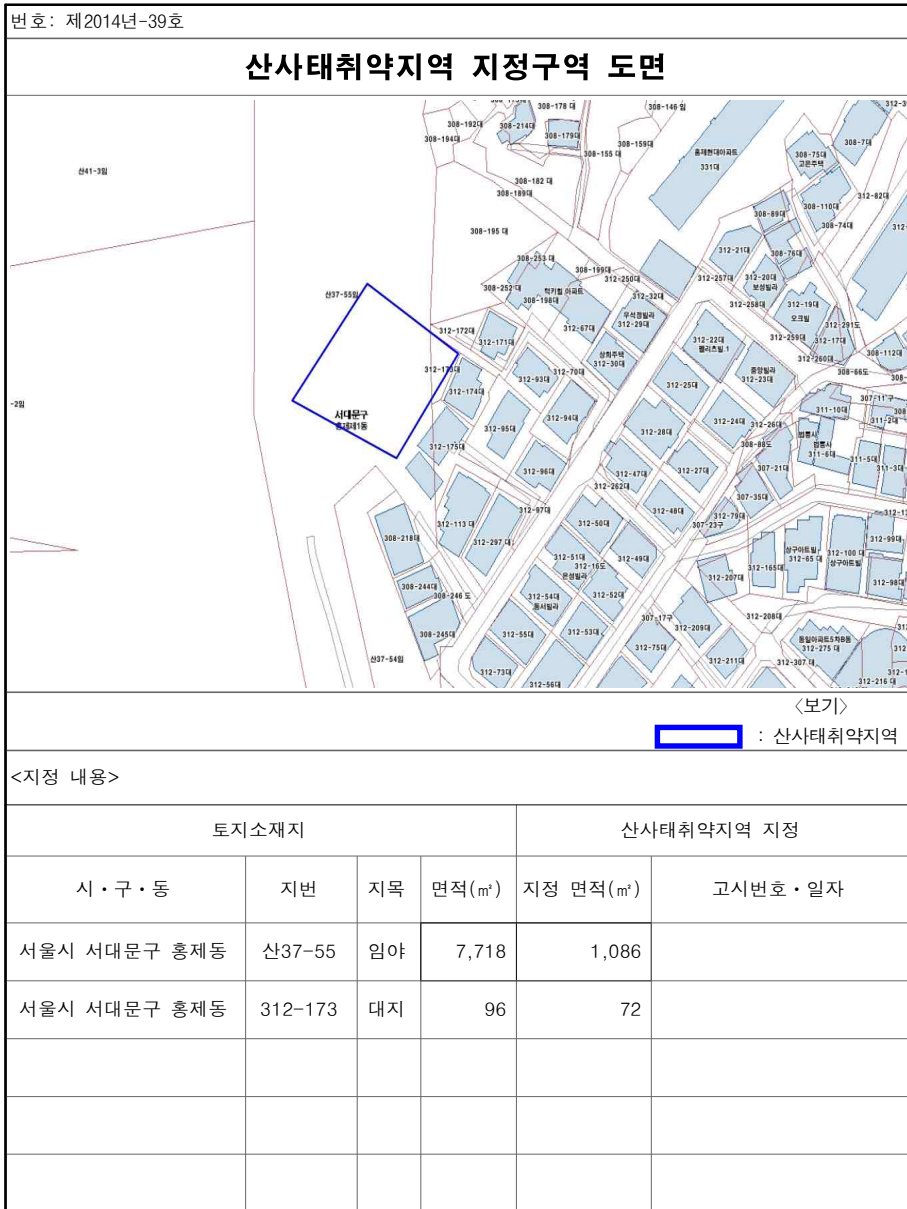

산사태취약지역 지정구역 도면

<보기>
 : 산사태취약지역

<지정 내용>

토지소재지				산사태취약지역 지정	
시·구·동	지번	지목	면적(㎡)	지정 면적(㎡)	고시번호·일자
서울시 서대문구 홍은동	산1-482	임야	331	258	
서울시 서대문구 홍은동	산1-499	임야	2,255	201	

서울특별시 서대문구 산사태취약지역 지정구역 도면

번호: 제2014년-38호

산사태취약지역 지정구역 도면

<보기>
 : 산사태취약지역

<지정 내용>

토지소재지				산사태취약지역 지정	
시·구·동	지번	지목	면적(㎡)	지정 면적(㎡)	고시번호·일자
서울시 서대문구 홍은동	산26-147	임야	9,283	1,337	
서울시 서대문구 홍은동	314-2	대지	1,121	214	

서울특별시 서대문구 산사태취약지역 지정구역 도면

서울특별시 서대문구 산사태취약지역 지정구역 도면

서울특별시 서대문구 산사태취약지역 지정구역 도면