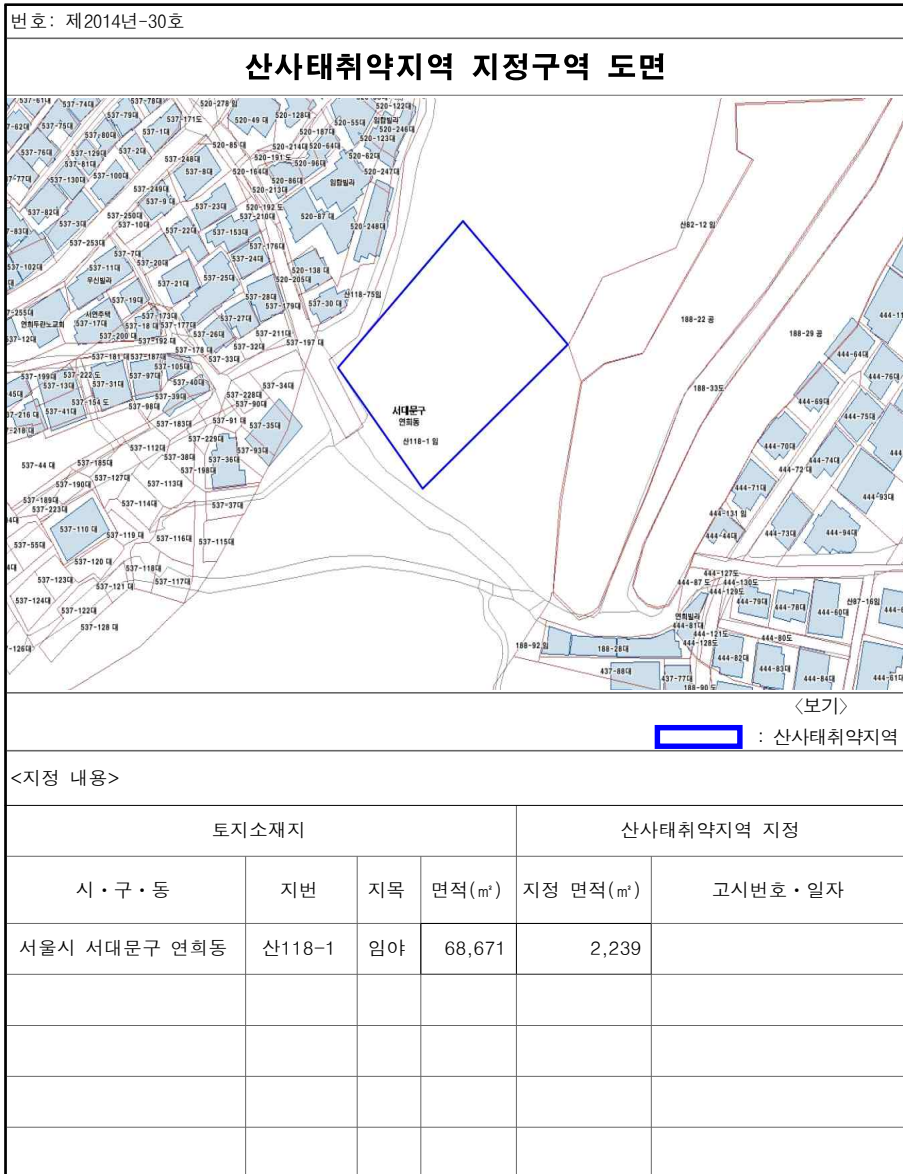

서울특별시 서대문구 산사태취약지역 지정구역 도면