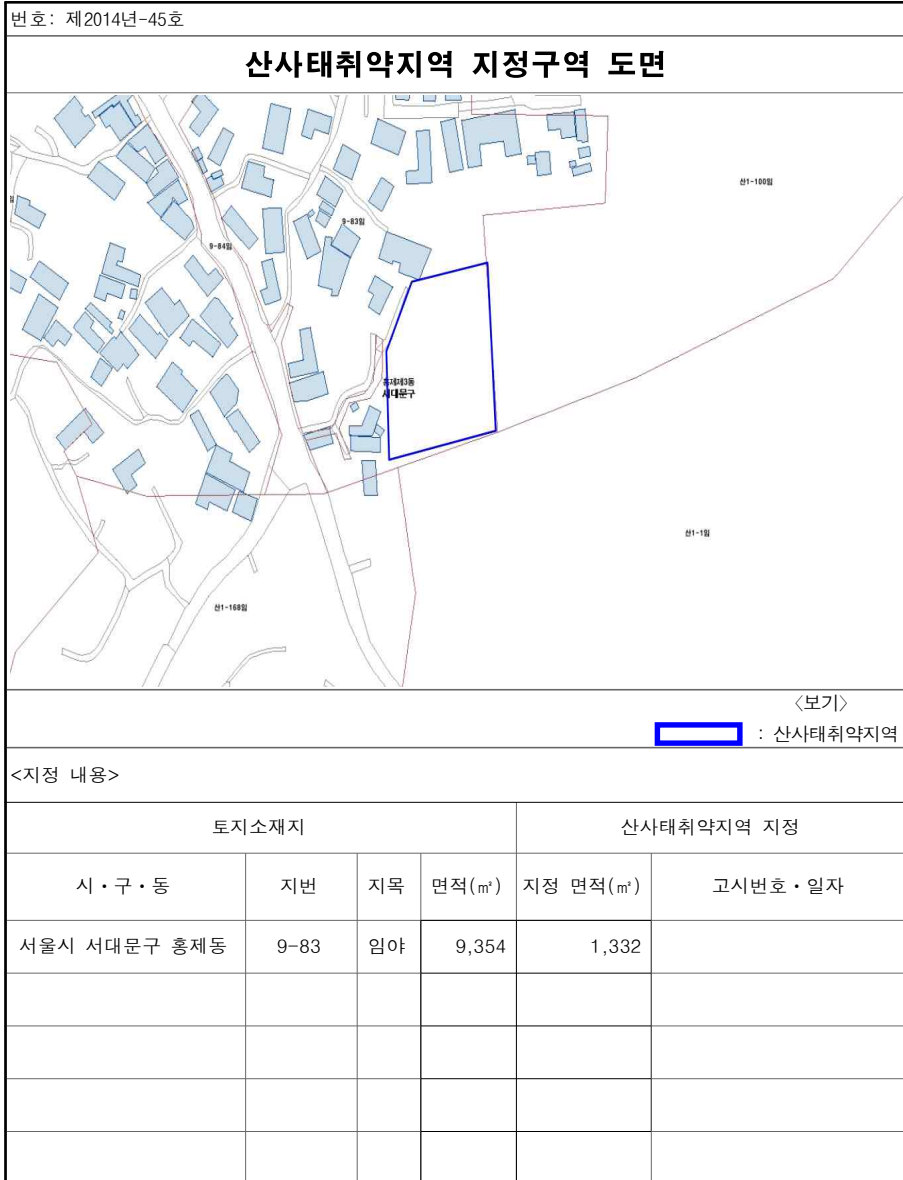

서울특별시 서대문구 산사태취약지역 지정구역 도면