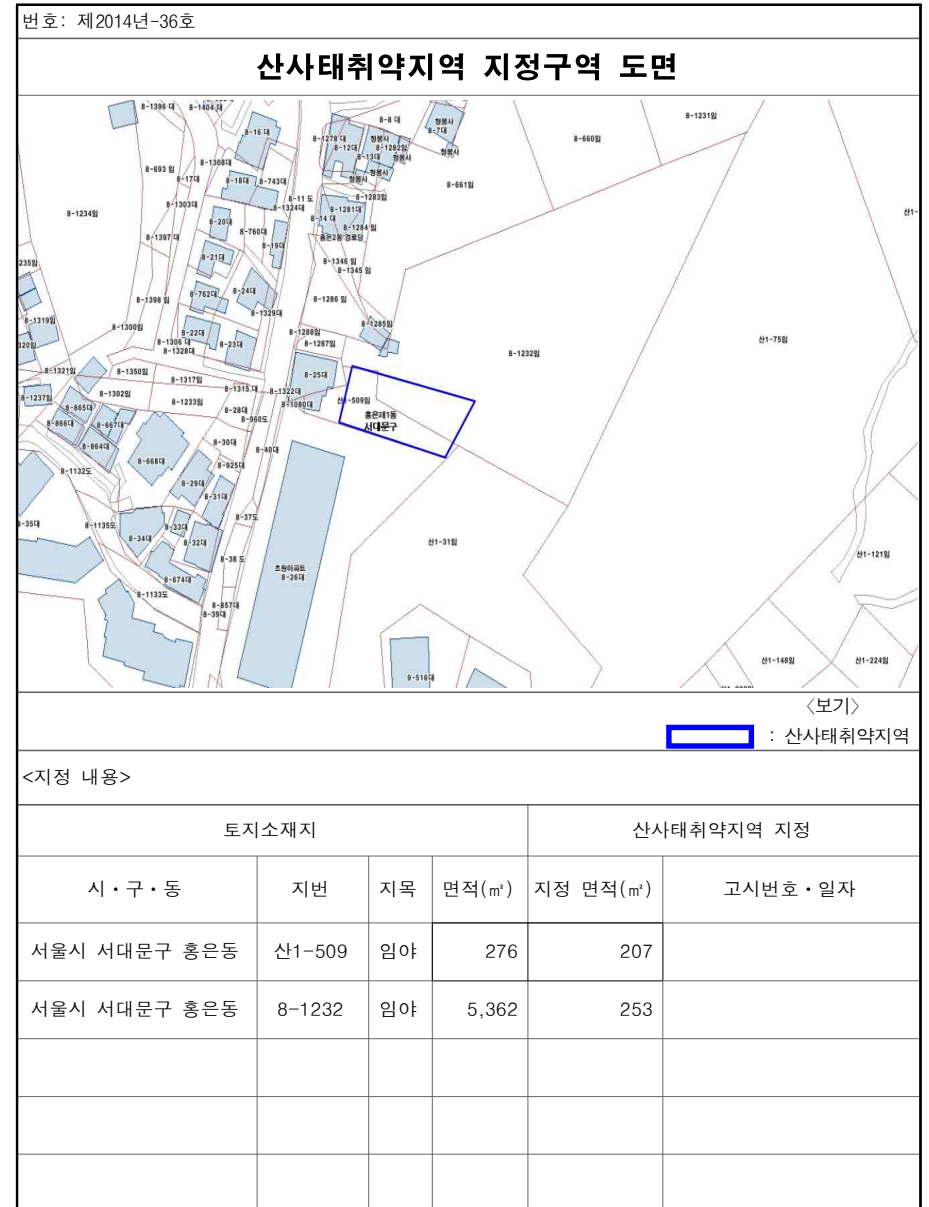

번호: 제2014년-26호

산사태취약지역 지정구역 도면

<보기>

: 산사태취약지역

<지정 내용>

토지소재지			산사태취약지역 지정		
시·구·동	지번	지목	면적(㎡)	지정 면적(㎡)	고시번호·일자
서울시 서대문구 연희동	산118-5	임야	9,400	903	

서울특별시 서대문구 산사태취약지역 지정구역 도면

서울특별시 서대문구 산사태취약지역 지정구역 도면

서울특별시 서대문구 산사태취약지역 지정구역 도면

서울특별시 서대문구 산사태취약지역 지정구역 도면

서울특별시 서대문구 산사태취약지역 지정구역 도면

서울특별시 서대문구 산사태취약지역 지정구역 도면

서울특별시 서대문구 산사태취약지역 지정구역 도면

서울특별시 서대문구 산사태취약지역 지정구역 도면

서울특별시 서대문구 산사태취약지역 지정구역 도면

번호: 제2014년-37호

산사태취약지역 지정구역 도면

<보기>
 : 산사태취약지역

<지정 내용>

토지소재지				산사태취약지역 지정	
시·구·동	지번	지목	면적(㎡)	지정 면적(㎡)	고시번호·일자
서울시 서대문구 홍은동	산1-482	임야	331	258	
서울시 서대문구 홍은동	산1-499	임야	2,255	201	

서울특별시 서대문구 산사태취약지역 지정구역 도면

번호: 제2014년-38호

산사태취약지역 지정구역 도면