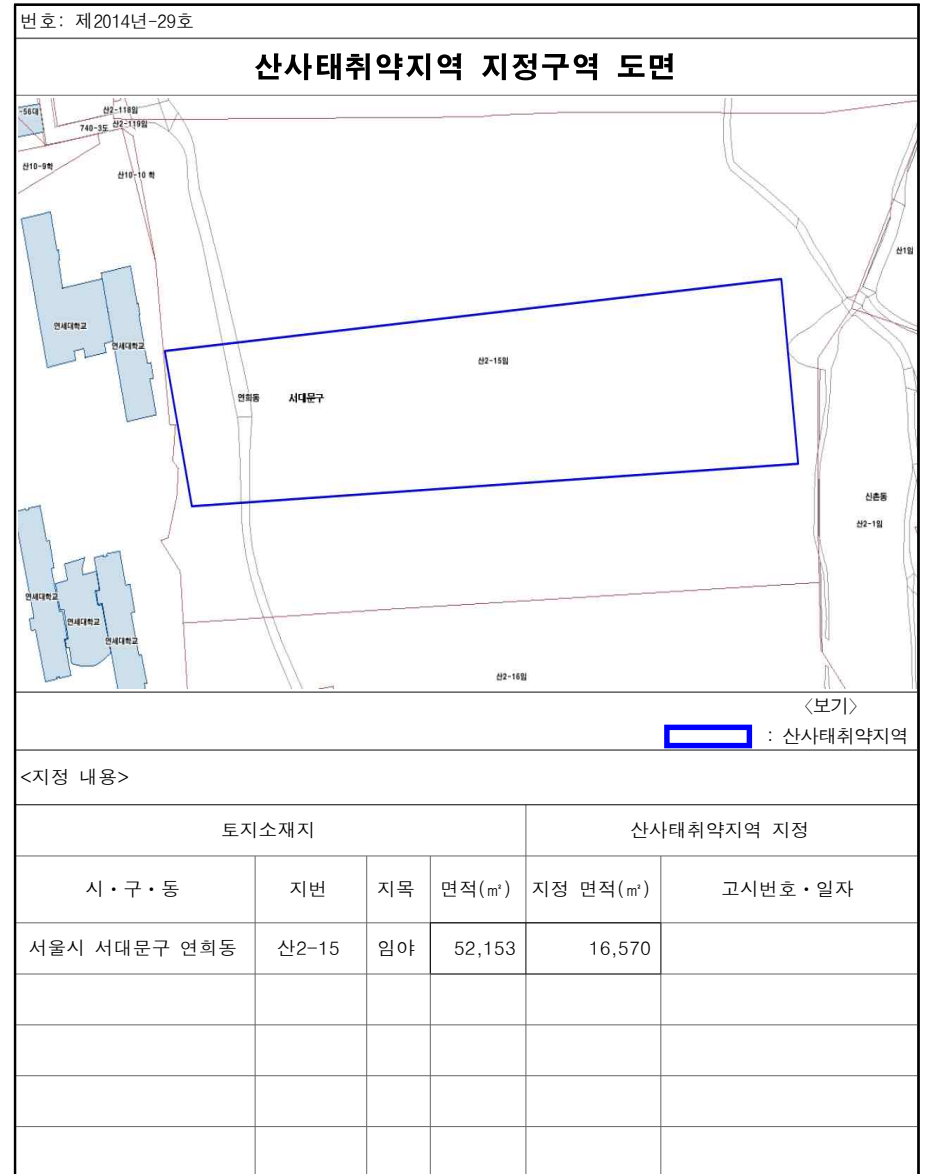

서울특별시 서대문구 산사태취약지역 지정구역 도면

번호: 제2014년-25호

산사태취약지역 지정구역 도면

<보기>

: 산사태취약지역

<지정 내용>

토지소재지			산사태취약지역 지정		
시·구·동	지번	지목	면적(㎡)	지정 면적(㎡)	고시번호·일자
서울시 서대문구 연희동	141-29	임야	2,624	1,960	

서울특별시 서대문구 산사태취약지역 지정구역 도면

번호: 제2014년-26호

산사태취약지역 지정구역 도면

<보기>

: 산사태취약지역

<지정 내용>

토지소재지			산사태취약지역 지정		
시·구·동	지번	지목	면적(㎡)	지정 면적(㎡)	고시번호·일자
서울시 서대문구 연희동	산118-5	임야	9,400	903	

서울특별시 서대문구 산사태취약지역 지정구역 도면

서울특별시 서대문구 산사태취약지역 지정구역 도면