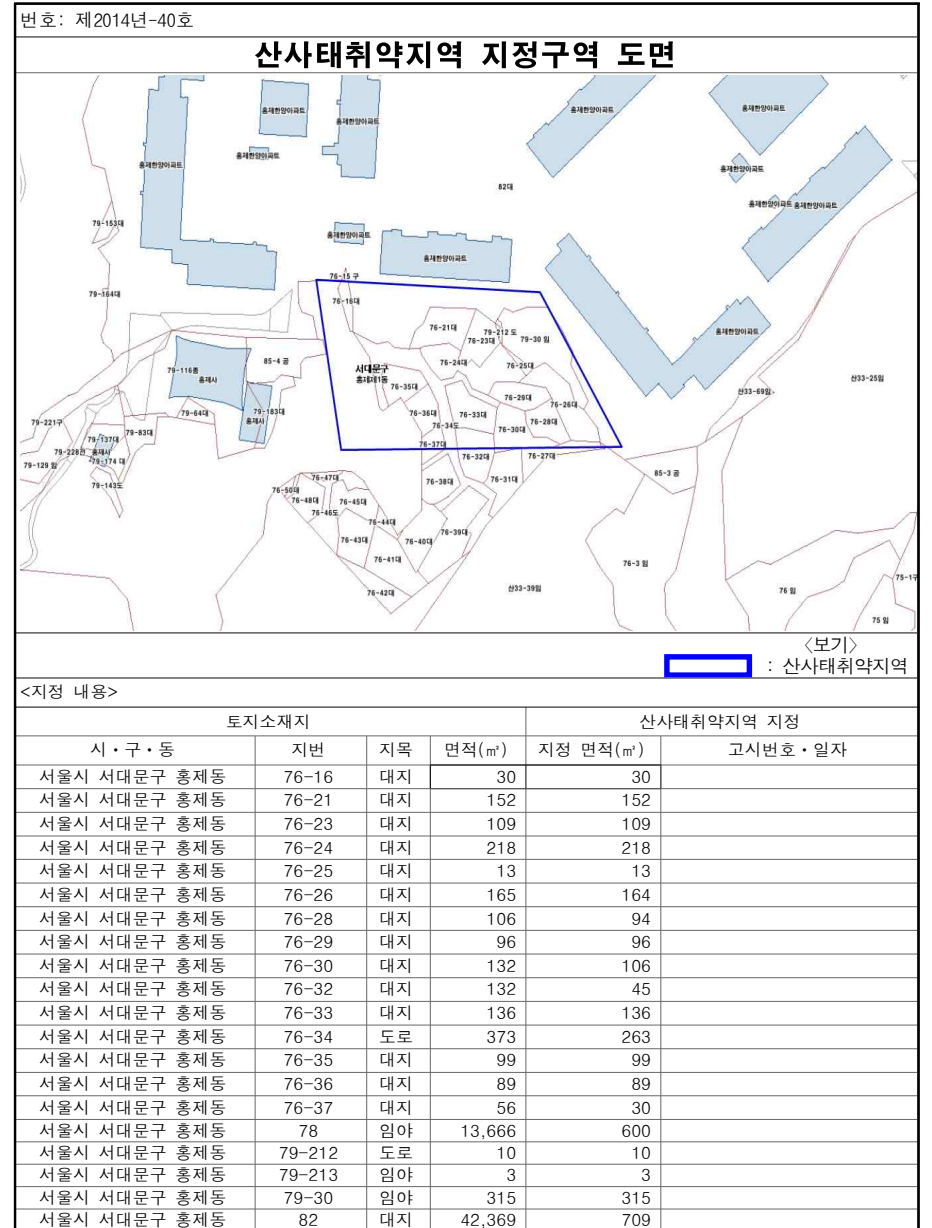

<보기>
 : 산사태취약지역

<지정 내용>

토지소재지				산사태취약지역 지정	
시·구·동	지번	지목	면적(㎡)	지정 면적(㎡)	고시번호·일자
서울시 서대문구 홍은동	산26-147	임야	9,283	1,337	
서울시 서대문구 홍은동	314-2	대지	1,121	214	

서울특별시 서대문구 산사태취약지역 지정구역 도면

서울특별시 서대문구 산사태취약지역 지정구역 도면

서울특별시 서대문구 산사태취약지역 지정구역 도면