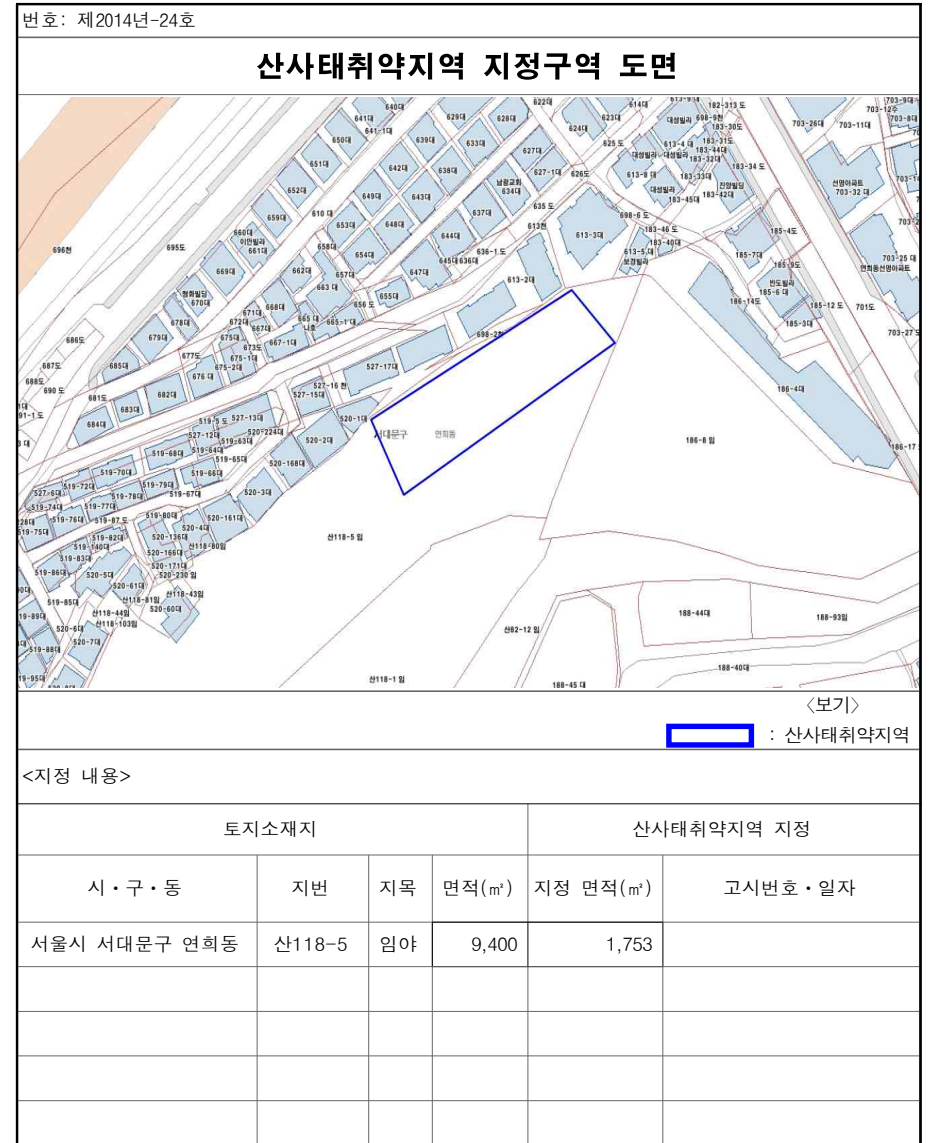

구분	산림소재지				지목	지적 (㎡)	지정 면적 (㎡)	토지 소유자		비고
	시	구	동	지번				주소	성명	
	서울	서대문	홍제	312-185	임야	2,149	656	-	시유지	
	서울	서대문	홍제	312-196	임야	807	402	-	구유지	
	서울	서대문	홍제	312-204	임야	443	219	-	구유지	
22	서울	서대문	홍제	9-83	임야	9,354	1,332	서울특별시 외 95인 (개미마을)		제2014년 -45호
23	서울	서대문	홍은	산1-64	임야	19,140	7,118	대구시 북구 노원동3가 35-2	채○○	제2014년 -46호
								서울시 성북구 정릉동 506-85	채○○	
								서울시 강남구 압구정동 369 현대아파트 11동 1102호	채○○	

서울특별시 서대문구 산사태취약지역 지정구역 도면

번호: 제2014년-21호					
산사태취약지역 지정구역 도면					
<보기> : 산사태취약지역					
<지정 내용>					
토지소재지				산사태취약지역 지정	
시·구·동	지번	지목	면적(㎡)	지정 면적(㎡)	고시번호·일자
서울시 서대문구 홍은동	산1-57	임야	33,535	663	

서울특별시 서대문구 산사태취약지역 지정구역 도면

번호: 제2014년-22호					
산사태취약지역 지정구역 도면					
<보기> : 산사태취약지역					
<지정 내용>					
토지소재지				산사태취약지역 지정	
시·구·동	지번	지목	면적(㎡)	지정 면적(㎡)	고시번호·일자
서울시 서대문구 신촌동	산9-82	학교 용지	95,292	5,376	

서울특별시 서대문구 산사태취약지역 지정구역 도면

서울특별시 서대문구 산사태취약지역 지정구역 도면