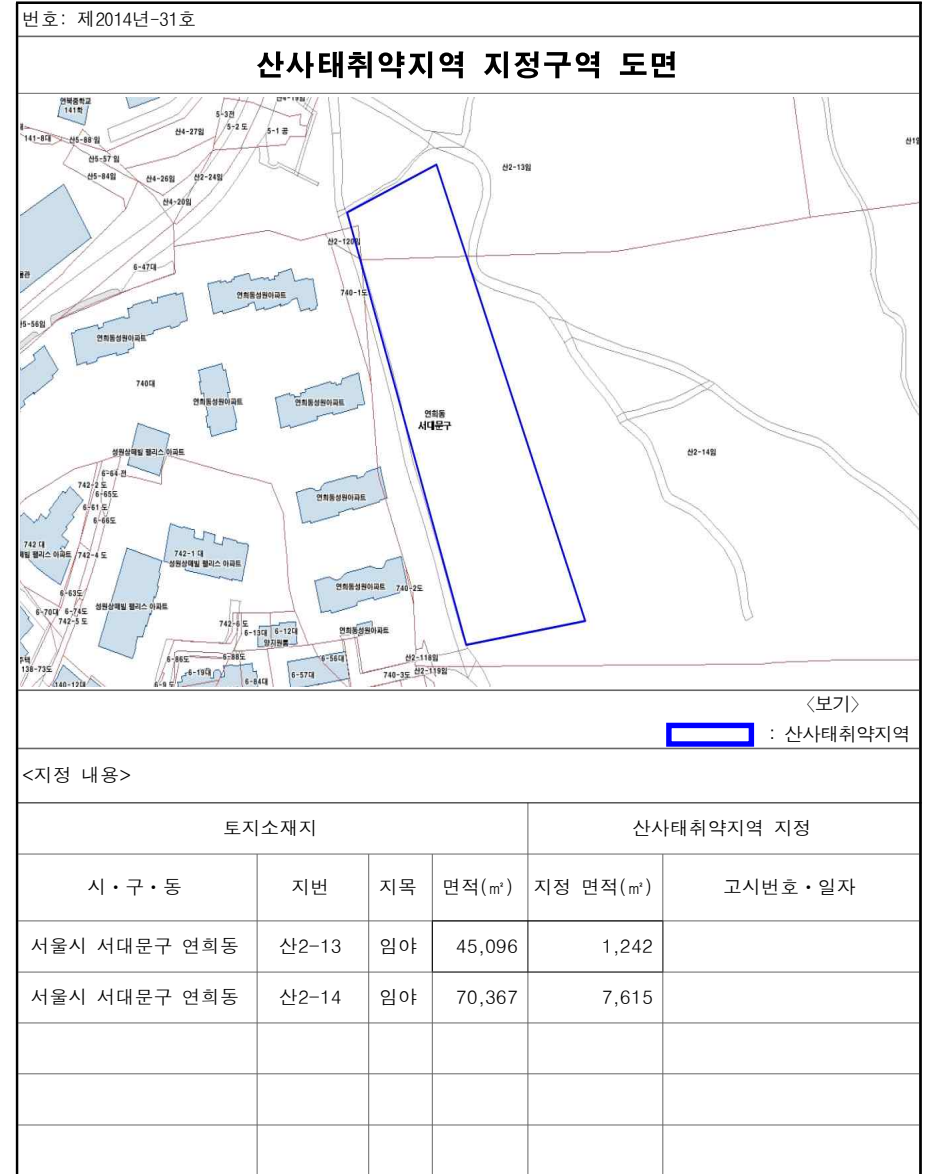

서울특별시 서대문구 산사태취약지역 지정구역 도면