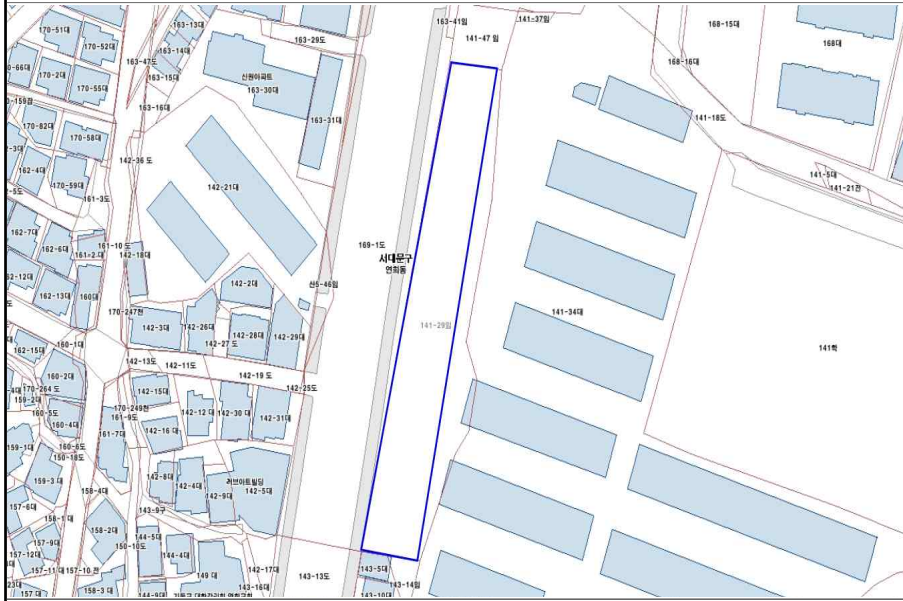

번호: 제2014년-22호					
산사태취약지역 지정구역 도면					
<보기> : 산사태취약지역					
<지정 내용>					
토지소재지				산사태취약지역 지정	
시·구·동	지번	지목	면적(㎡)	지정 면적(㎡)	고시번호·일자
서울시 서대문구 신촌동	산9-82	학교 용지	95,292	5,376	

서울특별시 서대문구 산사태취약지역 지정구역 도면

서울특별시 서대문구 산사태취약지역 지정구역 도면

서울특별시 서대문구 산사태취약지역 지정구역 도면

번호: 제2014년-25호

산사태취약지역 지정구역 도면

<보기>

: 산사태취약지역

<지정 내용>

토지소재지			산사태취약지역 지정		
시·구·동	지번	지목	면적(㎡)	지정 면적(㎡)	고시번호·일자
서울시 서대문구 연희동	141-29	임야	2,624	1,960	

서울특별시 서대문구 산사태취약지역 지정구역 도면