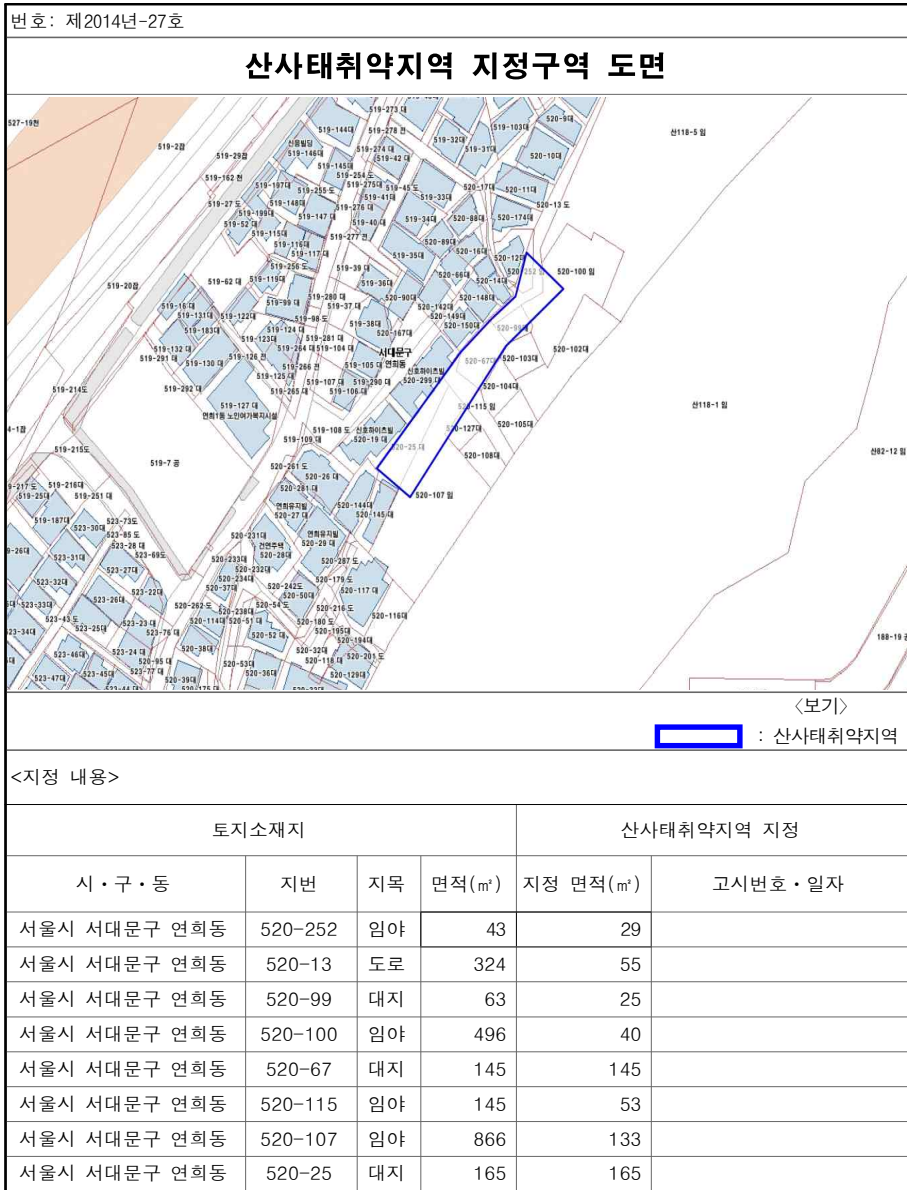

번호: 제2014년-26호

산사태취약지역 지정구역 도면

<보기>

: 산사태취약지역

<지정 내용>

토지소재지			산사태취약지역 지정		
시·구·동	지번	지목	면적(㎡)	지정 면적(㎡)	고시번호·일자
서울시 서대문구 연희동	산118-5	임야	9,400	903	

서울특별시 서대문구 산사태취약지역 지정구역 도면

서울특별시 서대문구 산사태취약지역 지정구역 도면