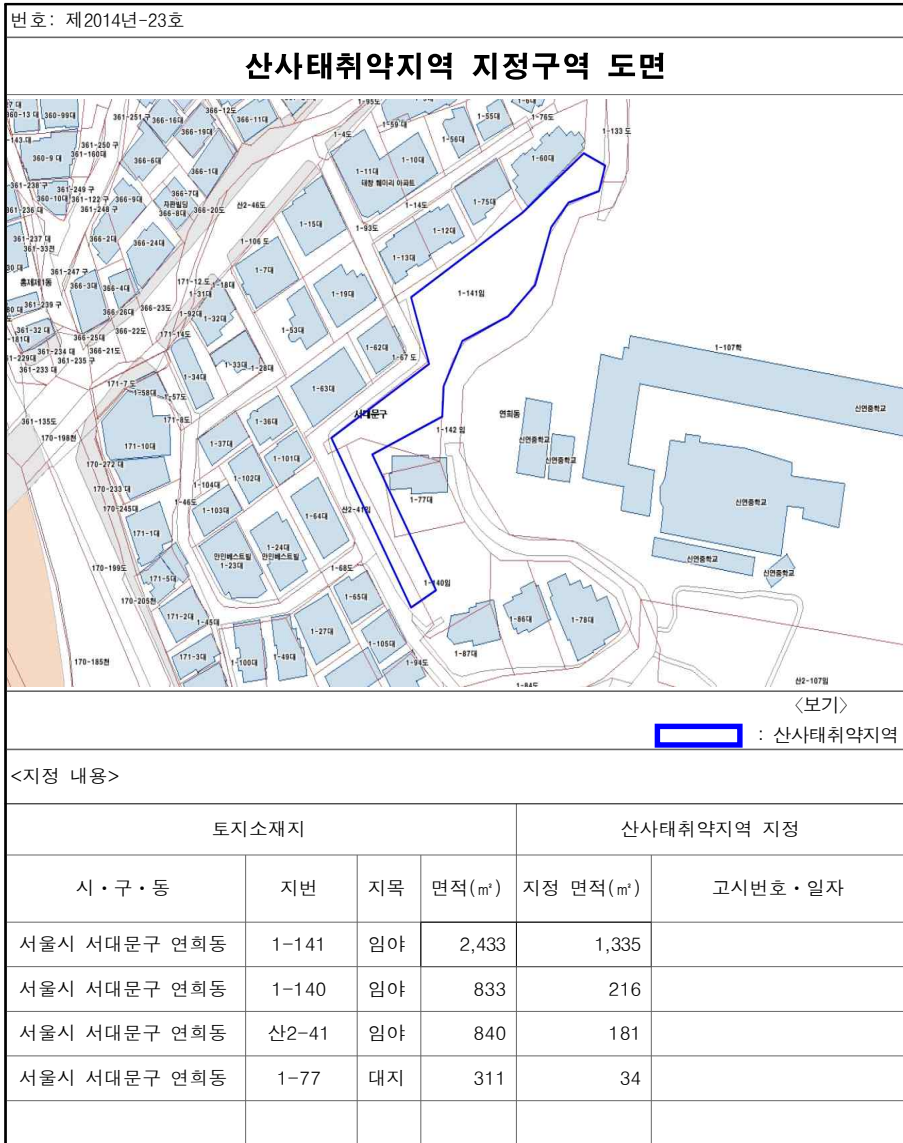

서울특별시 서대문구 산사태취약지역 지정구역 도면