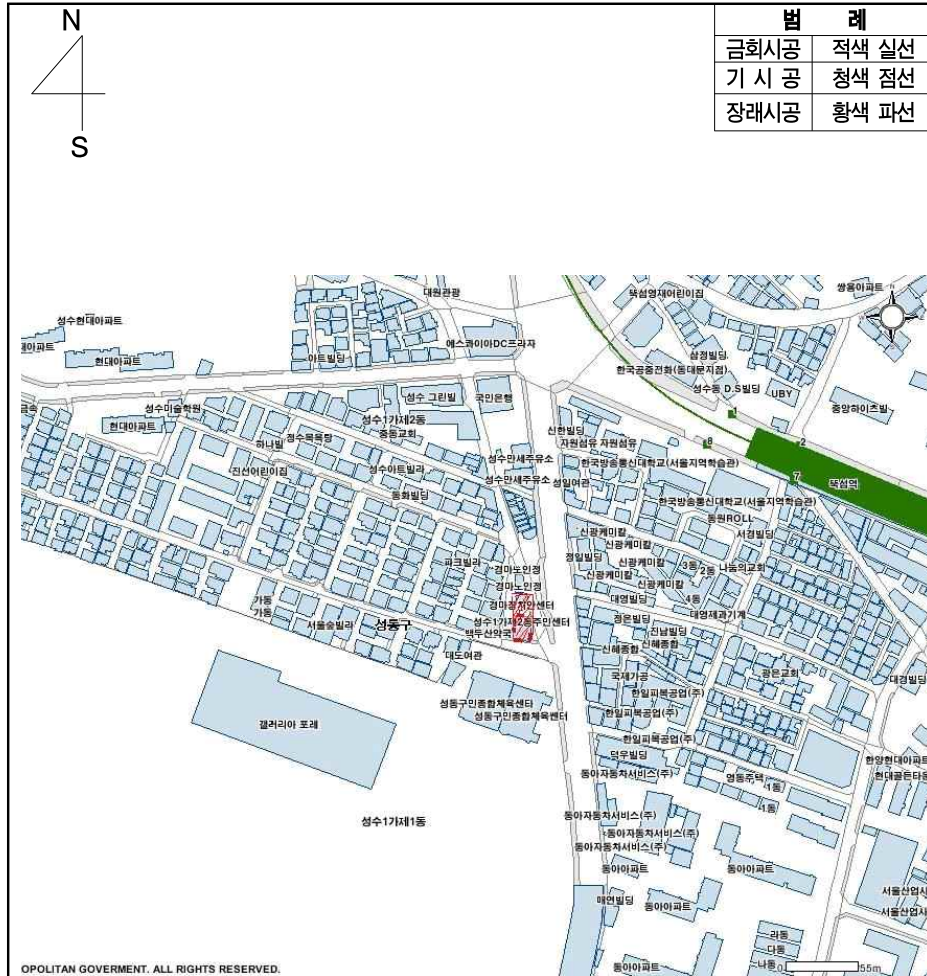

□ 위치도면 및 현장사진

현 장 사 진

위 치 도

(S=1:10,000)

법 레	
금회시공	적색 실선
기 시 공	청색 점선
장래시공	황색 파선

사진설명

[성수1가제2동 공공복합청사 신축 부지 현황]

사진설명

[근거리 : 서울시 성동구 성수동1가 685-580 외 2필지]

위치도 설명 | 성수1가제2동 공공복합청사 - 성동구 성수1가 685-580 외 2필지