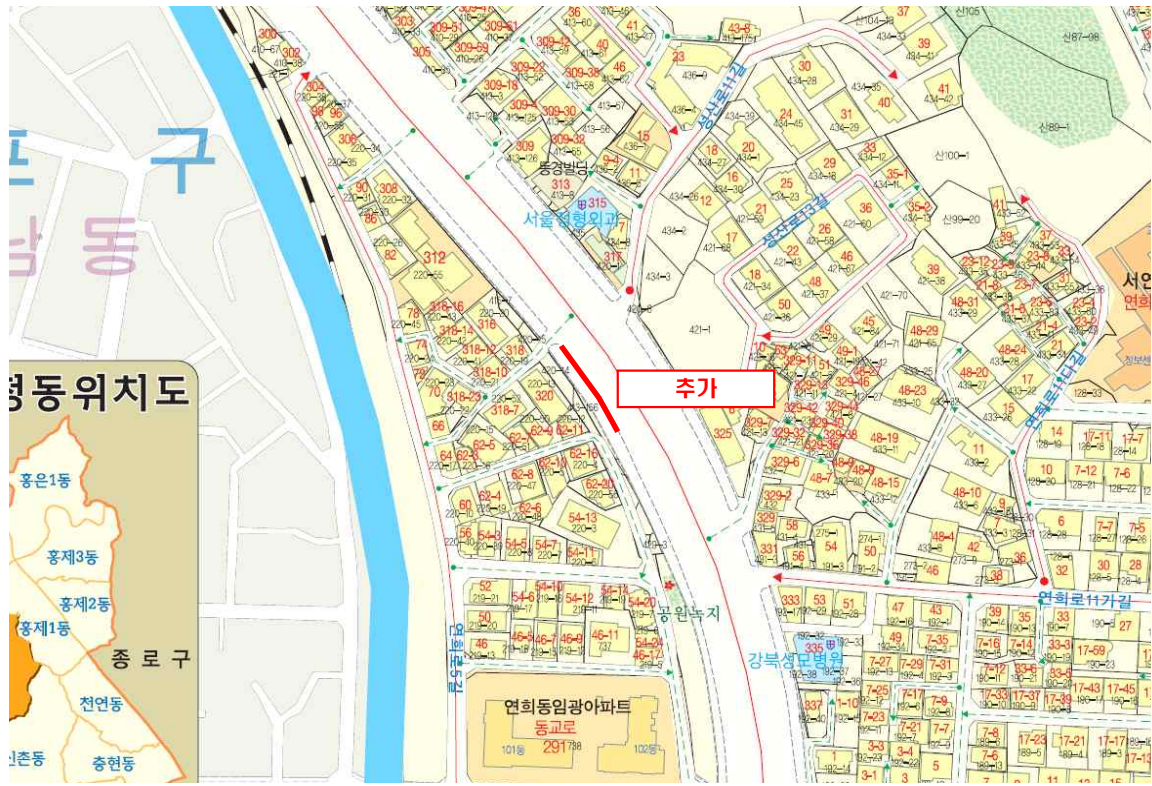

성산로(성산로 320) 방호울타리 정비

■ 위치도