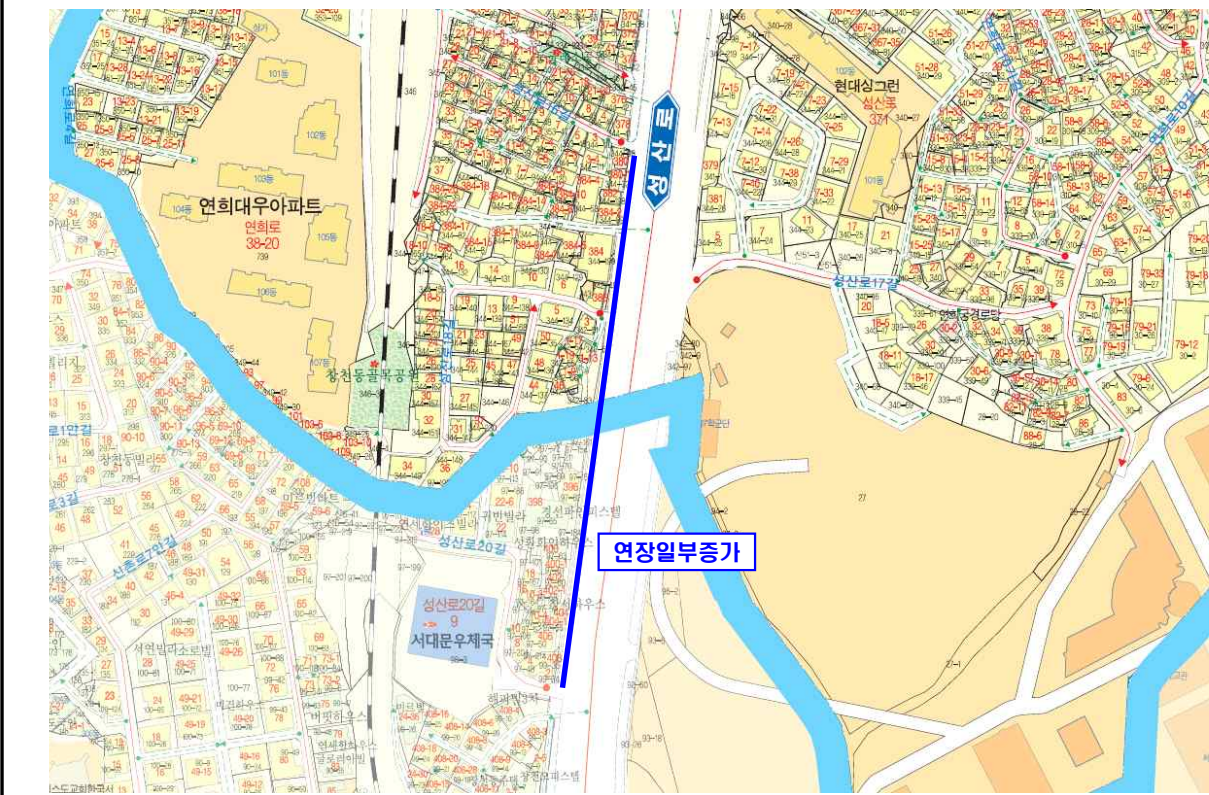

응암로(북가좌초교 주변) 방호울타리 설치

■ 위치도

■ 현장사진

[당초]

[추가]

[추가]

연희로(동신병원사거리~정원단지입구) 방호울타리 설치

■ 위치도

■ 현장사진

성산로(사천고가 하부) 방호울타리 정비

■ 위치도

■ 현장사진

성산로(성산로 376~428) 방호울타리 정비

■ 위치도

■ 현장사진

연희로(연희로 38~42) 방호울타리 정비