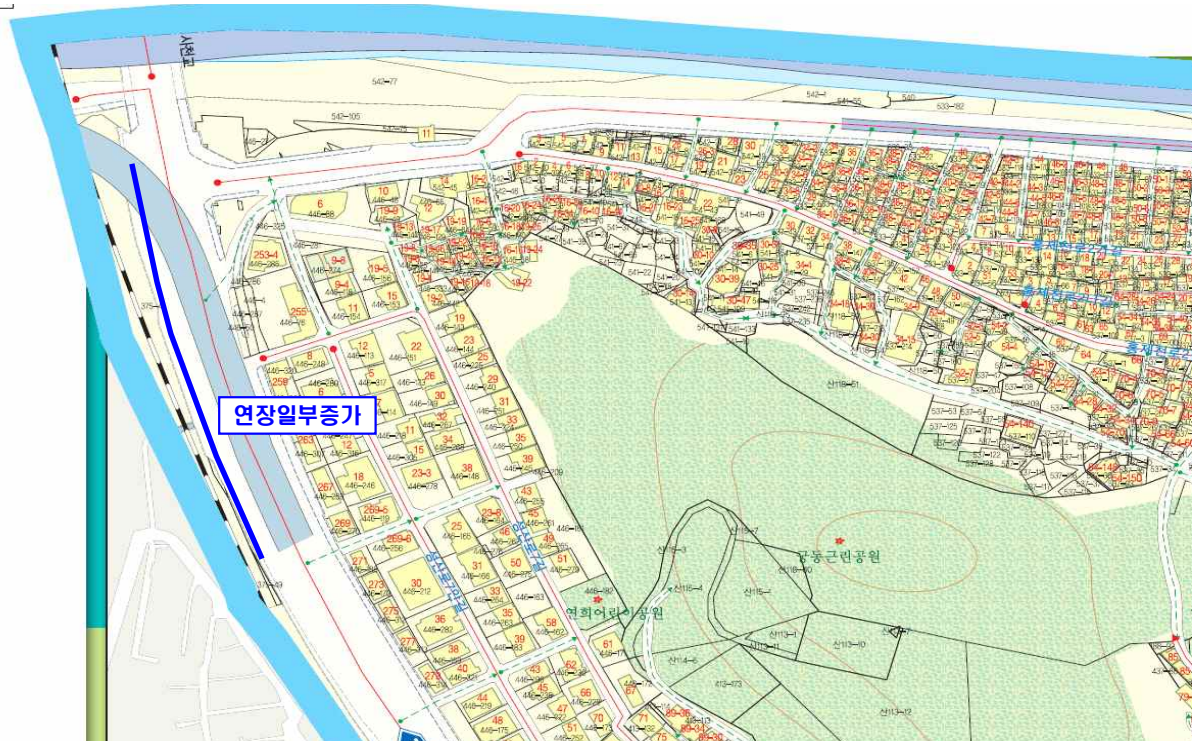

응암로(북가좌초교 주변) 방호울타리 설치

■ 위치도

■ 현장사진

[당초]

[추가]

[추가]

연희로(동신병원사거리~정원단지입구) 방호울타리 설치

■ 위치도

■ 현장사진

성산로(사천고가 하부) 방호울타리 정비

■ 위치도

■ 현장사진

성산로(성산로 376~428) 방호울타리 정비

■ 위치도

■ 현장사진

연희로(연희로 38~42) 방호울타리 정비