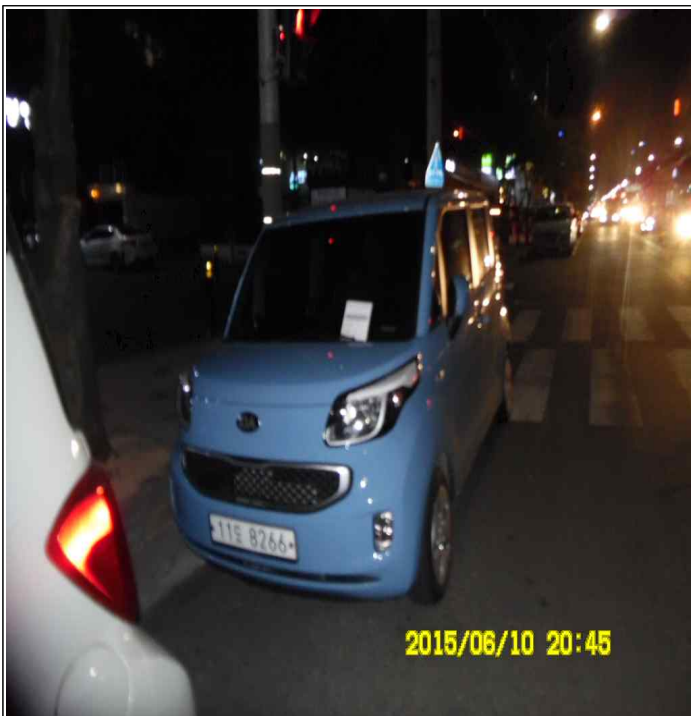

《대치동 은마사거리 학원 밀집지역》

《대치동 은마사거리 학원 밀집지역》