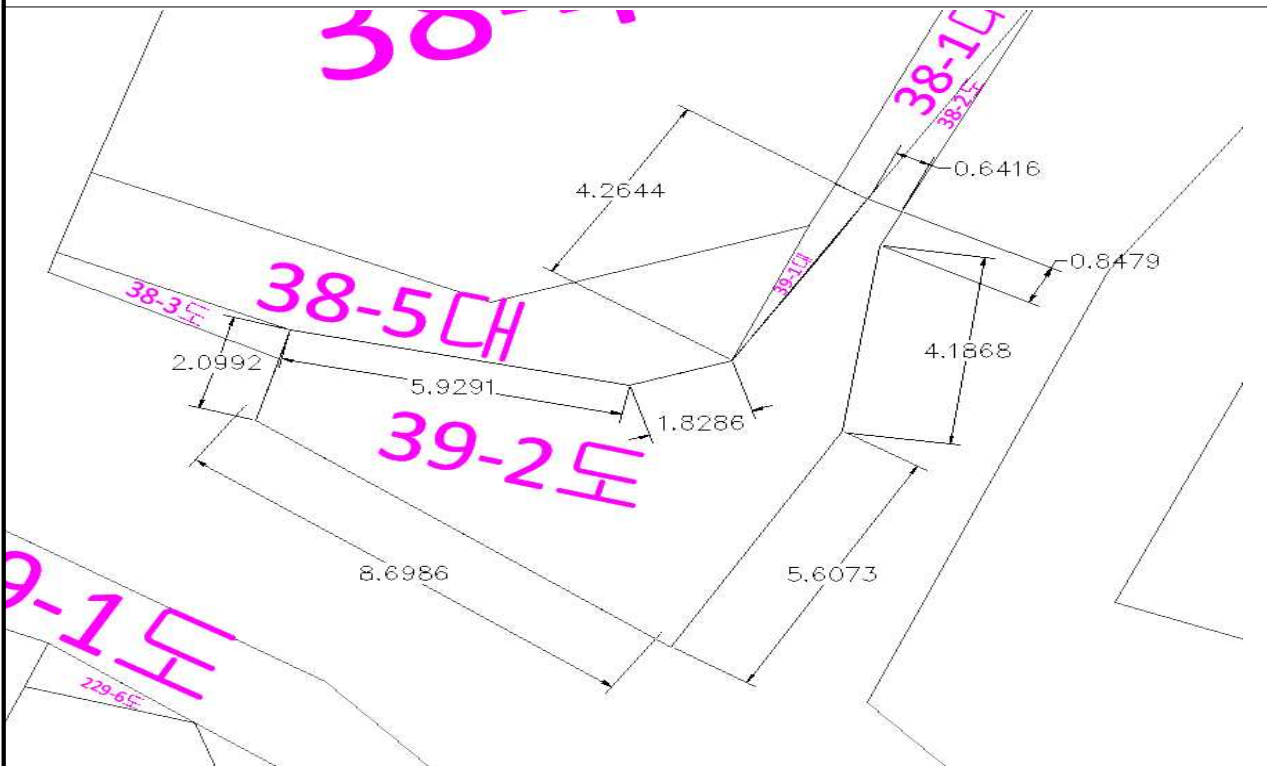

위치도 및 현황사진

위치도 (성수동1가 9-2)

현황사진

지적도 및 항공사진

지적도 (성수동1가 39-2)

항공사진

항공사진 구적도

항공사진 구적도

카드상 구적도

주변 토지 현황 및 토지소유자

지적도 (성수동1가 39-2)

토지소유자

동명	지번	지목	면적(m2)	소유자
성수동1가	38-1	대	10	국(건설부)
성수동1가	38-2	도	3	국(재무부)
성수동1가	38-3	도	2	국(재무부)
성수동1가	38-4	대	124	개인
성수동1가	38-5	대	28	개인
성수동1가	39-1	대	1	국(재무부)
성수동1가	39-2	도	63	개인