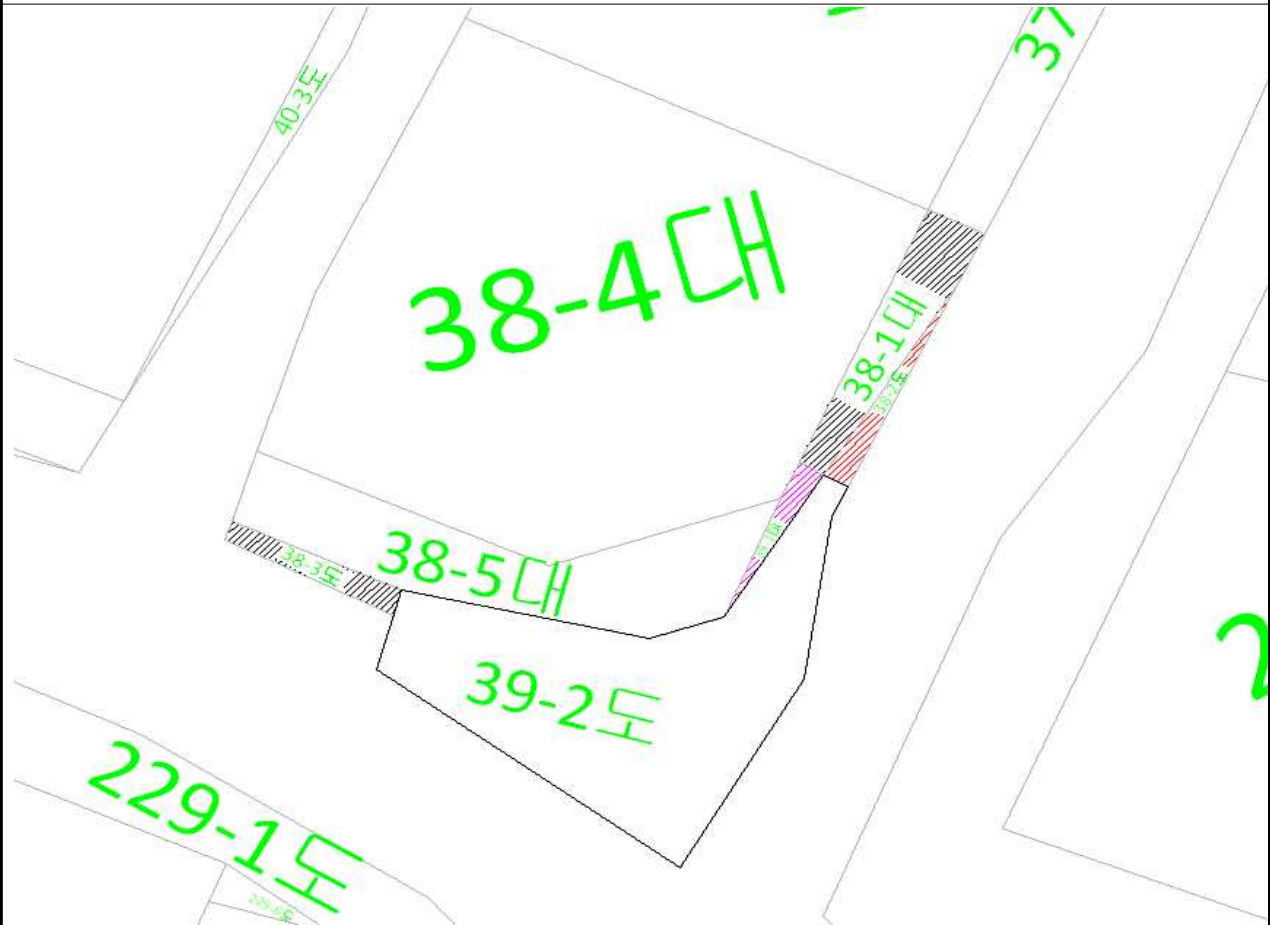

위치도 및 현황사진

위치도 (성수동1가 9-2)

현황사진

지적도 및 항공사진

지적도 (성수동1가 39-2)

항공사진

항공사진 구적도

항공사진 구적도

카드상 구적도

주변 토지 현황 및 토지소유자

지적도 (성수동1가 39-2)

토지소유자

동명	지번	지목	면적(m2)	소유자
성수동1가	38-1	대	10	국(건설부)
성수동1가	38-2	도	3	국(재무부)
성수동1가	38-3	도	2	국(재무부)
성수동1가	38-4	대	124	개인
성수동1가	38-5	대	28	개인
성수동1가	39-1	대	1	국(재무부)
성수동1가	39-2	도	63	개인