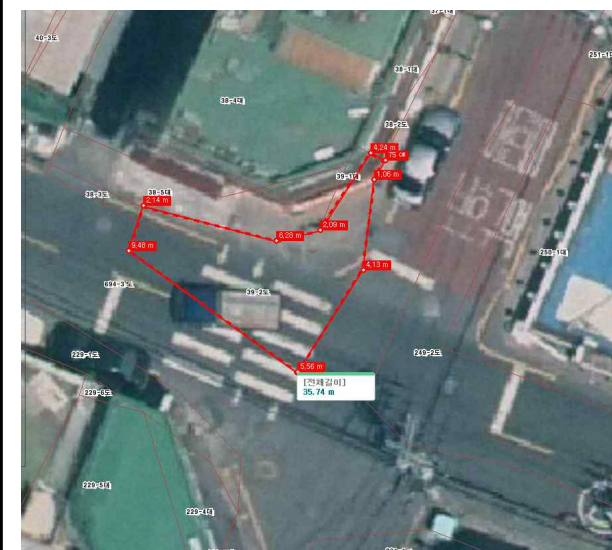

위치도 및 현황사진

위치도 (성수동1가 9-2)

현황사진

지적도 및 항공사진

지적도 (성수동1가 39-2)

항공사진

항공사진 구적도

항공사진 구적도

카드상 구적도

주변 토지 현황 및 토지소유자

지적도 (성수동1가 39-2)

토지소유자

동명	지번	지목	면적(m2)	소유자
성수동1가	38-1	대	10	국(건설부)
성수동1가	38-2	도	3	국(재무부)
성수동1가	38-3	도	2	국(재무부)
성수동1가	38-4	대	124	개인
성수동1가	38-5	대	28	개인
성수동1가	39-1	대	1	국(재무부)
성수동1가	39-2	도	63	개인