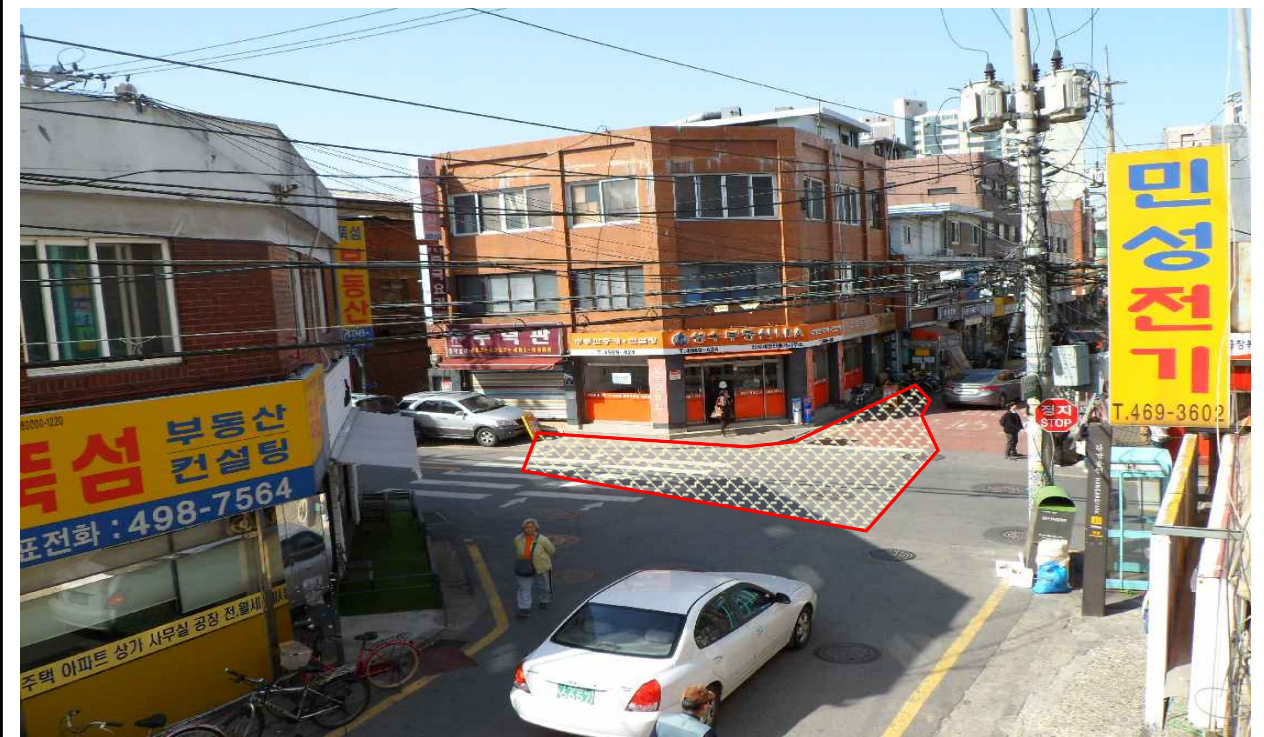

위치도 및 현황사진

위치도 (성수동1가 9-2)

현황사진

지적도 및 항공사진

지적도 (성수동1가 39-2)

항공사진

항공사진 구적도

항공사진 구적도

카드상 구적도

주변 토지 현황 및 토지소유자

지적도 (성수동1가 39-2)

토지소유자

동명	지번	지목	면적(m2)	소유자
성수동1가	38-1	대	10	국(건설부)
성수동1가	38-2	도	3	국(재무부)
성수동1가	38-3	도	2	국(재무부)
성수동1가	38-4	대	124	개인
성수동1가	38-5	대	28	개인
성수동1가	39-1	대	1	국(재무부)
성수동1가	39-2	도	63	개인