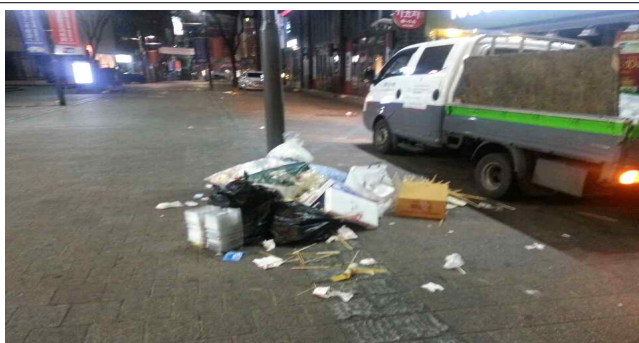

## 청소행정과

을지로2가 지하도 입구 (정비 전)

정비 후

명동 SK본사 앞 (정비 전)

정비 후

을지로6가 삼성아파트 앞 (정비 전)

정비 후

명동길 (정비 전)