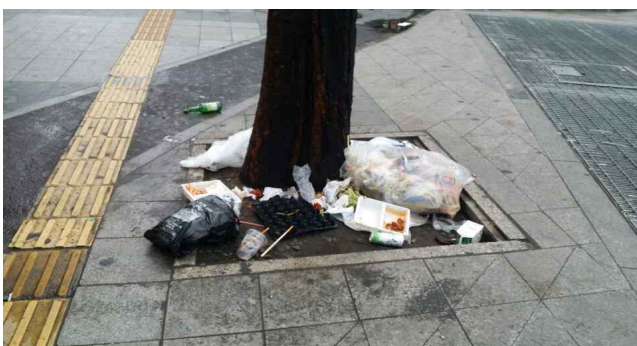

## 청소행정과

승례문 버스정류장 앞 (정비 전)

정비 후

시청역 8번출구 앞 (정비 전)

정비 후

한국언론사 앞 (정비 전)

정비 후

시청역 부근 (정비 전)