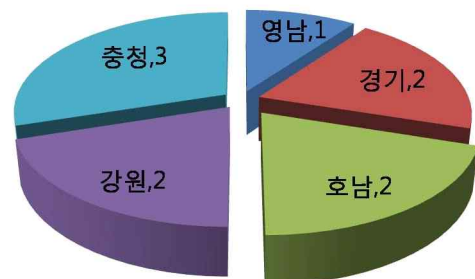

## II 국내·외 자매도시 현황

■ 국내 자매(우호) 도시 : 10개 도시 (# 붙임1: 세부현황)

- 자매결연 : 8개도시(영월군, 담양군, 이천시, 삼척시, 고창군, 제천시, 예산군, 가평군)
  - 우호교류 : 2개도시(고성군, 괴산군)
- ※ 형제도시 : 서대문구 ('12.7.5일 행정업무협약 체결)

서울시 자치구별 국내교류도시 현황

우리구 국내교류도시현황

■ **국외 자매(우호) 도시 : 3개 도시** (# 붙임2:세부현황)

- 자매결연 : 2개 도시 (중국 북경시 순의구, 터키 이스탄불시 베이올루구)
- 우호교류 : 1개 도시 (몽골 성기노하이르한구)
- 국외자매도시 자치구별 현황 : 25개 자치구 총 119개 도시
  - 자치구 중 국외자매도시가 가장 많은 곳은 서초구, 가장 적은 곳은 도봉구
  - 자매도시 대상국가 중 가장 많은 곳은 중국(56개)