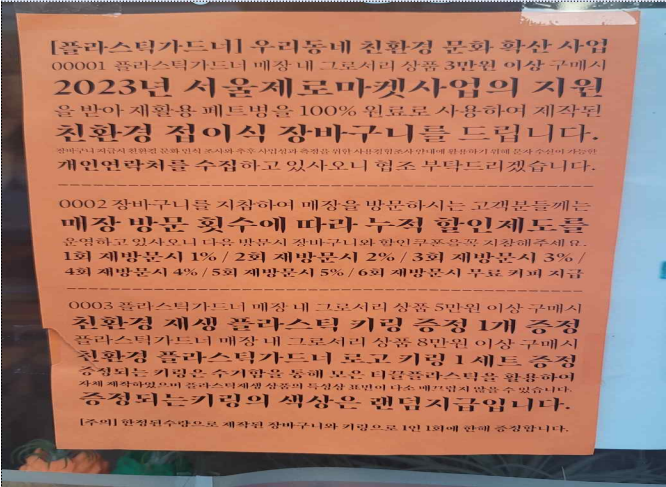

지구를 위한 노래(소분·리필 판매)

도날드 앤 썸머(다회용기 대여)

연지공방(친환경 포장)

올가홀푸드(친환경 포장)

플라스틱 가드너(다회용 장바구니 사용 캠페인)

허그어웨일(자원회수 활성화)

연번	매장·업체명	사업내용
1	지구를 위한 노래	제로웨이스트(쓰레기 없애기) 매장 운영, 환경영화제 개최
2	플라스틱 가드너	친환경 순환 장바구니 캠페인, 일회용품 사용 줄이기 인식확산
3	도날드 앤 씬머	공유 용기 사용 유도 캠페인, 쓰레기 및 포장 줄이기
4	그레이프 랩	지속 가능한 생활방식 제안, 탄소중립·재생 소재 디자인 제품 개발
5	연지공방	비닐 포장재 줄이기, 재생종이 포장재(공예 교육 키트) 제작
6	올가홀푸드	친환경 채소·과일 무포장 진열, 일회용품 사용 줄이기 캠페인
7	고급양식	더스트백 사용을 통한 비닐 포장재 사용 줄이기 및 재사용 유도