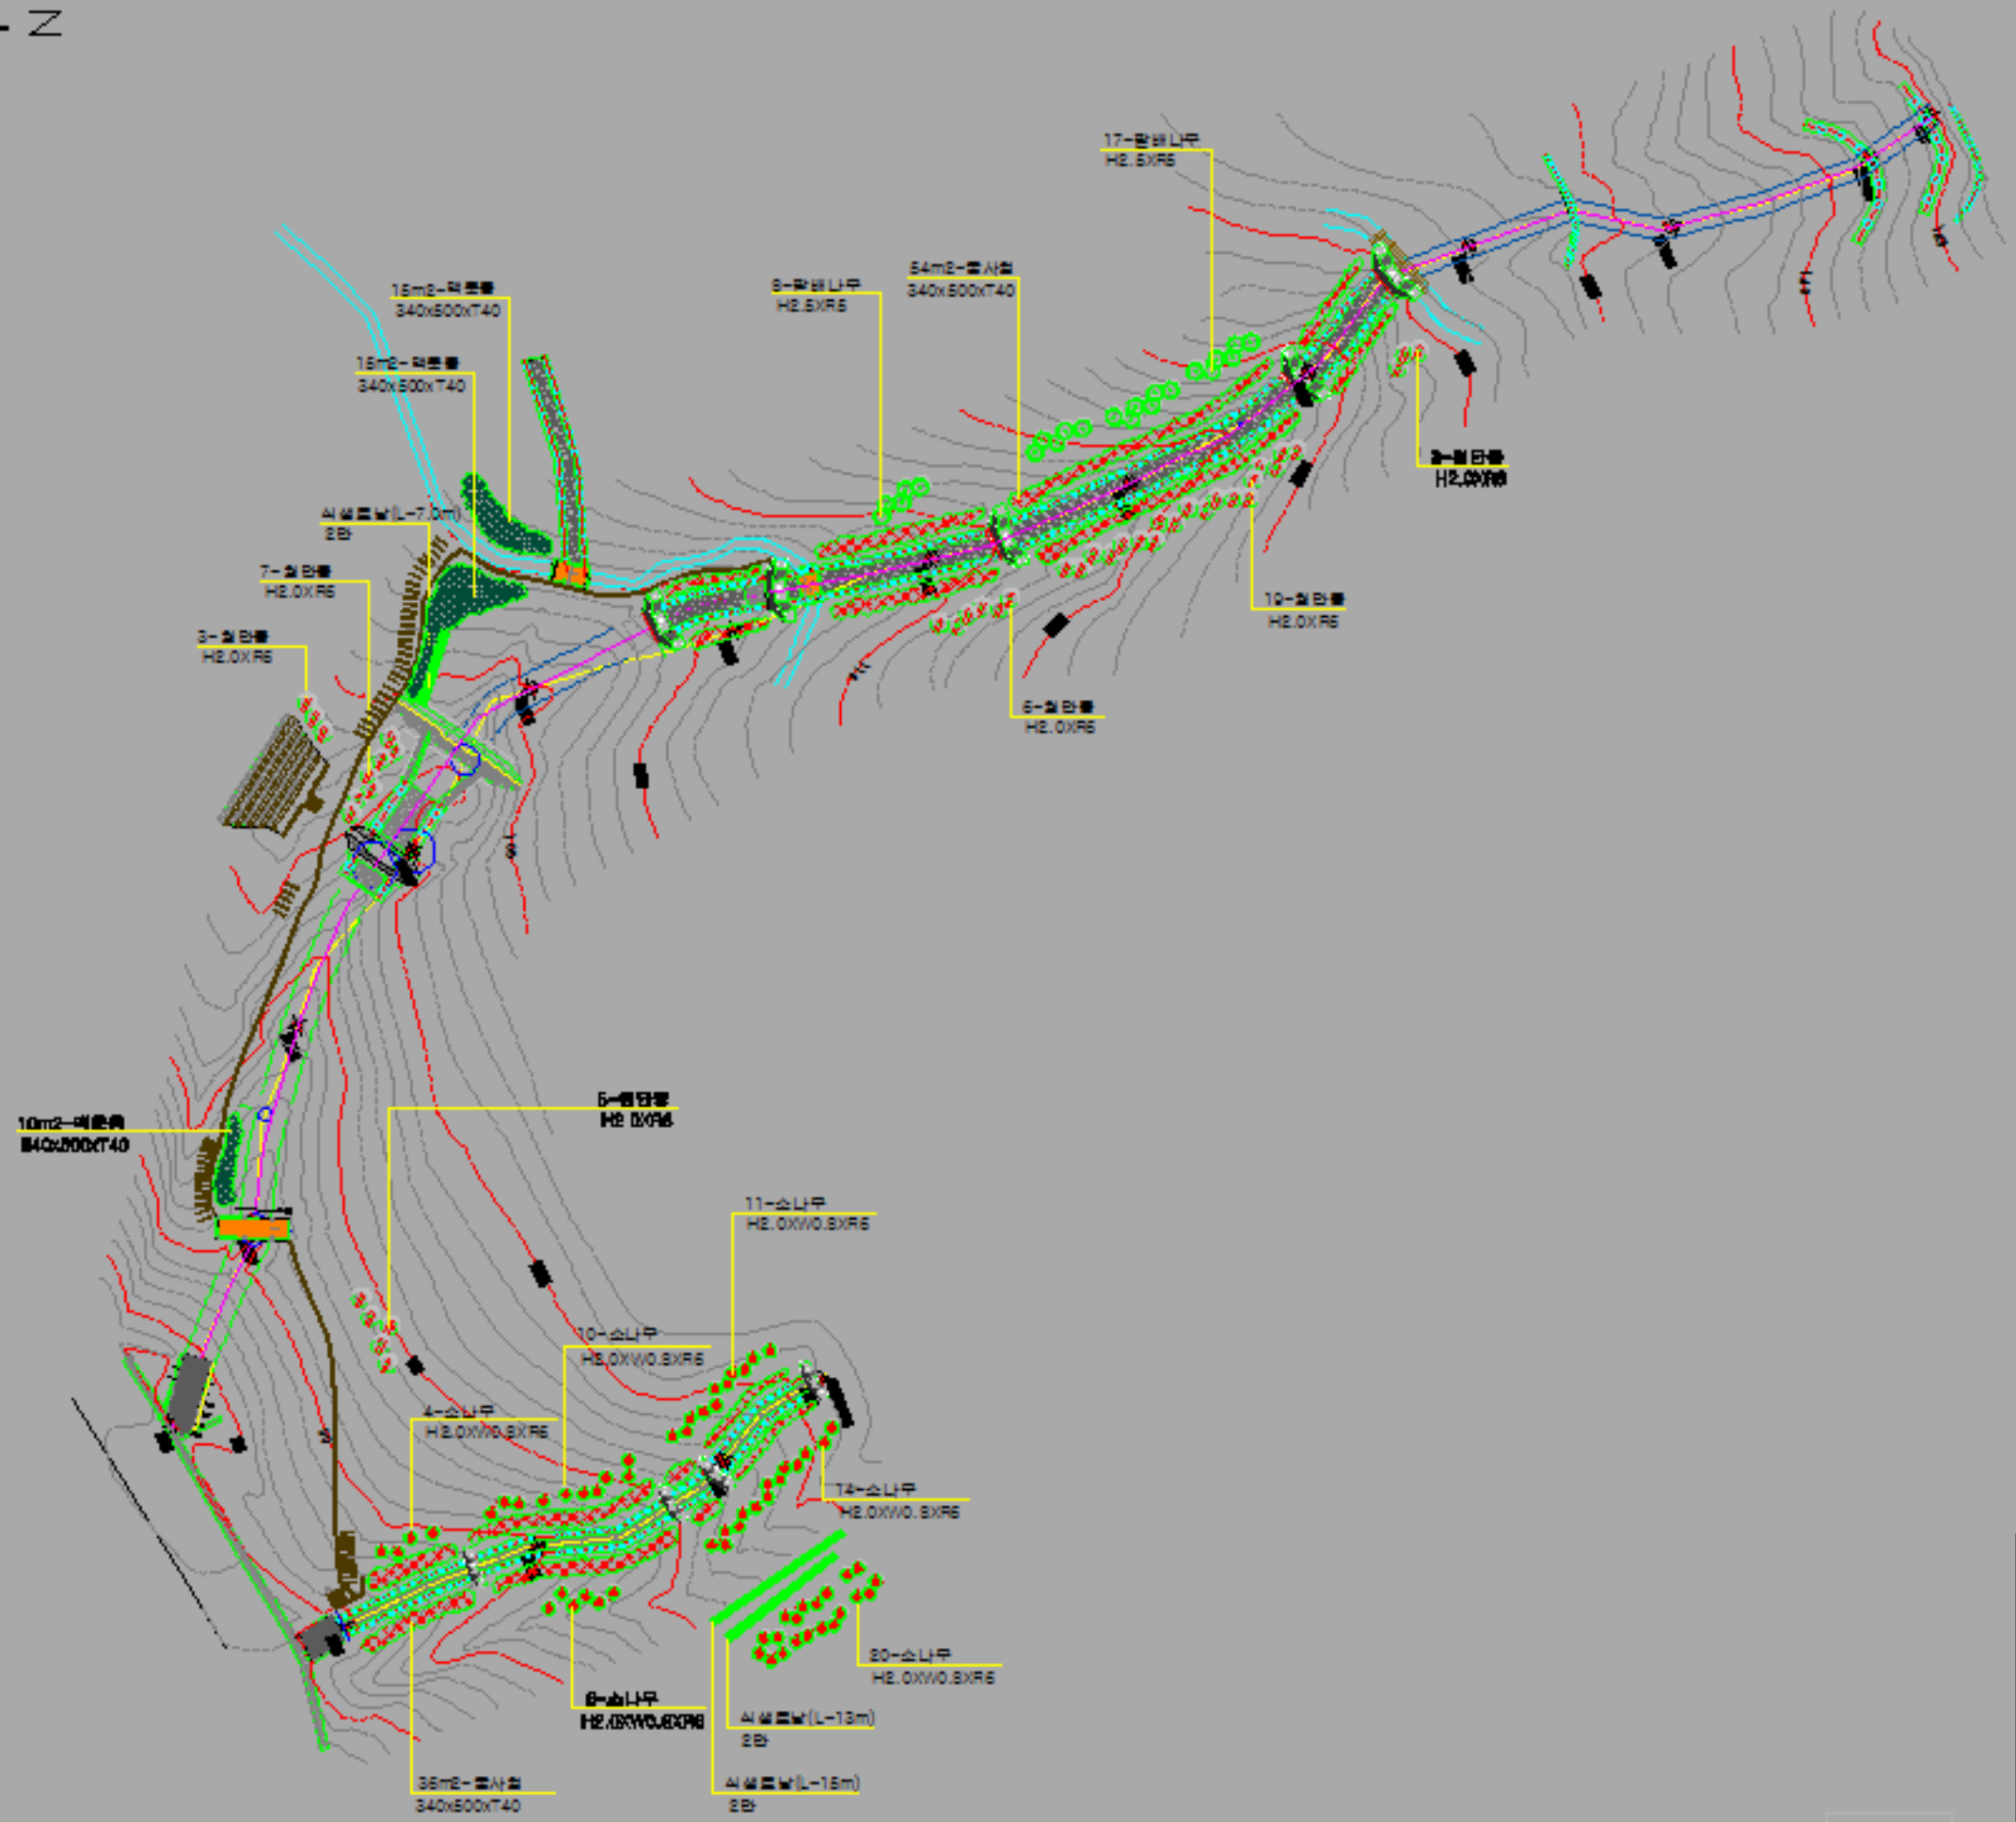

# 식재계획도(성대후문)

■ 식재 수량표

구분	기호	수종명	수량	단위	수량	비고
		소나무	H2.0XW0.5XR5	㎡	50	
		향나무	H2.0XR5	㎡	40	
		향나무	H2.0XR5	㎡	25	
		향나무(꽃사슴)	340x500xT40	㎡	90	
		향나무(과수)	H2.0XW0.4	㎡	40	
		향나무	모양	m	25	