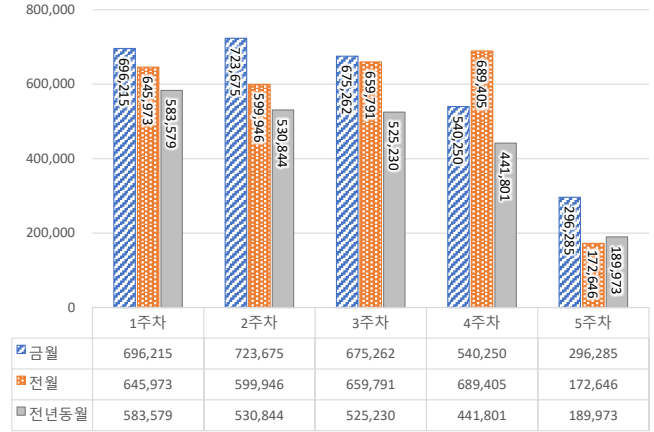

서울 정보소통광장 - 월간 현황보고 (2020.12)

· 기준일: 2020/12/01(화) ~ 2020/12/31(목)

· 작성: 서울시 정보공개정책과

■ 총괄 현황

전체방문수	일평균방문수	방문자수	페이지뷰	일평균 페이지뷰	방문당 페이지뷰
616,469	19,886	503,686	2,931,687	94,571	6.52

■ 주간 방문수 현황

■ 주별 페이지뷰 현황

■ 일별 방문현황

■ 월간 방문 현황

기간	구분	서울시 로그시스템		구글 애널리틱스 - 방문자수							구글 애널리틱스 - 사용행태						
		방문자수	페이지뷰	전체방문수	구글	네이버	다음	서울시	직접유입	기타	재방문율	방문자수	페이지뷰	평균체류시간			
금월	12월 01일	전체	546,629	3,054,898	616,469	30,916	247,936	126,458	15,723	31,472	130,245	64,635	54.5%	503,686	2,931,687	163,926	1m 16s
	12월 31일	일평균	17,633	98,545	19,886	368	7,998	4,079	507	1,015	4,201	2,085					
전월	11월 01일	전체	511,220	2,869,085	585,553	230,351	121,394	16,742	28,484	127,590	60,992	53.6%	480,383	2,767,761	92,259	1m 20s	
	11월 30일	일평균	17,041	95,636	19,518	7,678	4,046	558	949	4,253	2,033						