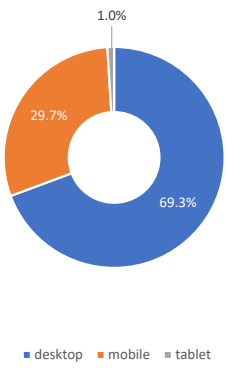

■ 사용자 접속환경

접속기기 현황