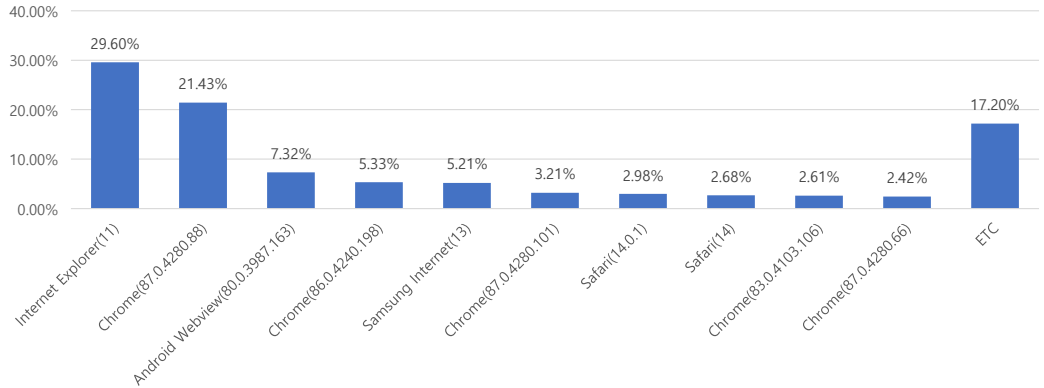

■ 년도별 방문 현황

년도	기간	구분	구글 애널리틱스 - 방문자수							구글 애널리틱스 - 사용행태			
			항목	전체방문수	구글	네이버	다음	서울시	직접유입	기타	재방문율	방문자수	페이지뷰
2019년	2019-01-01	전체	6,248,705	1,728,238	1,950,626	543,428	551,147	1,269,307	205,959	55.2%	4,250,653	30,345,954	1m 37s
	2019-12-31	일평균	17,120	4,735	5,344	1,489	1,510	3,478	564				
2018년	2018-01-01	전체	5,214,767	1,696,133	1,349,889	451,094	432,263	1,123,582	161,806	55.3%	3,511,091	27,724,536	1m 46s
	2018-12-31	일평균	14,287	4,647	3,698	1,236	1,184	3,078	443				
2017년	2017-01-01	전체	3,562,026	902,479	879,149	351,564	358,117	926,630	144,087	55.0%	2,356,692	20,848,894	1m 57s
	2017-12-31	일평균	9,759	2,473	2,409	963	981	2,539	395				
2016년	2016-01-01	전체	3,709,974	617,637	1,646,134	221,862	235,137	792,718	196,486	59.6%	2,605,571	14,994,096	1m 59s
	2016-12-31	일평균	10,137	1,688	4,498	606	642	2,166	537				
2015년	2015-01-01	전체	2,394,234	406,884	896,223	92,044	237,535	449,281	312,267	55.4%	1,571,751	11,336,752	2m 13s
	2015-12-31	일평균	6,560	1,115	2,455	252	651	1,231	856				
2014년	2014-01-01	전체	1,503,801	281,334	458,987	44,500	118,182	445,422	155,376	60.6%	1,038,440	7,930,979	3m 46s
	2014-12-31	일평균	4,120	771	1,257	122	324	1,220	426				
2013년	2013-10-28	전체	80,465	19,941	2,573	0	0	51,635	6,316	363.6%	61,050	581,615	4m 39s
	2013-12-31	일평균	1,238	307	40	0	0	794	97				

■ 사용자 접속환경

접속기기 현황

접속 브라우저 현황

접속 OS(운영체제) 현황

접속 모바일 기기 브랜드 현황

■ 매체별 유입현황(방문수)

구분	1주차	2주차	3주차	4주차	5주차
합계	147,181	151,956	140,117	116,122	61,093
구글	59,062	64,131	56,553	45,373	22,817
네이버	29,842	30,103	28,466	24,498	13,549
다음	3,659	3,715	3,600	3,141	1,608
서울시	7,707	7,330	7,362	5,803	3,270
직접유입	31,656	31,102	29,604	24,829	13,054
기타	15,255	15,575	14,532	12,478	6,795