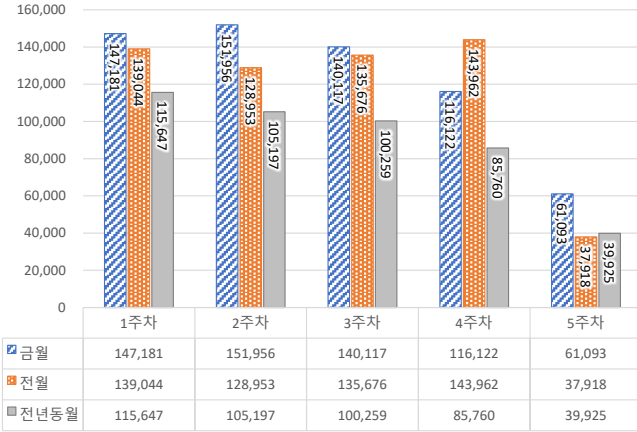

서울 정보소통광장 - 월간 현황보고 (2020.12)

· 기준일: 2020/12/01(화) ~ 2020/12/31(목)

· 작성: 서울시 정보공개정책과

■ 총괄 현황

전체방문수	일평균방문수	방문자수	페이지뷰	일평균 페이지뷰	방문당 페이지뷰
616,469	19,886	503,686	2,931,687	94,571	6.52

■ 주간 방문수 현황

■ 주별 페이지뷰 현황

■ 일별 방문현황

■ 월간 방문 현황

기간	구분	서울시 로그시스템		구글 애널리틱스 - 방문자수							구글 애널리틱스 - 사용행태						
		방문자수	페이지뷰	전체방문수	구글	네이버	다음	서울시	직접유입	기타	재방문율	방문자수	페이지뷰	평균체류시간			
금월	12월 01일	전체	546,629	3,054,898	616,469	30,916	247,936	126,458	15,723	31,472	130,245	64,635	54.5%	503,686	2,931,687	163,926	1m 16s
	12월 31일	일평균	17,633	98,545	19,886	368	7,998	4,079	507	1,015	4,201	2,085					
전월	11월 01일	전체	511,220	2,869,085	585,553	230,351	121,394	16,742	28,484	127,590	60,992	53.6%	480,383	2,767,761	92,259	1m 20s	
	11월 30일	일평균	17,041	95,636	19,518	7,678	4,046	558	949	4,253	2,033						