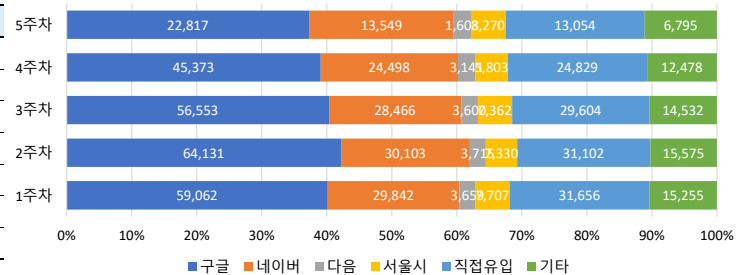

■ 사용자 접속환경

접속기기 현황

접속 브라우저 현황

접속 OS(운영체제) 현황

접속 모바일 기기 브랜드 현황

■ 매체별 유입현황(방문수)

구분	1주차	2주차	3주차	4주차	5주차
합계	147,181	151,956	140,117	116,122	61,093
구글	59,062	64,131	56,553	45,373	22,817
네이버	29,842	30,103	28,466	24,498	13,549
다음	3,659	3,715	3,600	3,141	1,608
서울시	7,707	7,330	7,362	5,803	3,270
직접유입	31,656	31,102	29,604	24,829	13,054
기타	15,255	15,575	14,532	12,478	6,795

■ 주요 키워드 현황

순위	구글 로그분석 기준 유입 키워드	유입수	네이버 유입 키워드	유입수	정보소통광장 통합검색(내부검색어)	유입수
합계		127,146		462,818		216,582
1	버스전용차로 기준	1,466	버스전용차로 기준	1,480	코로나	650
2	서울시 소상공인대출	1,270	서울시 소상공인대출	1,386	버스	521
3	노후경유차 단속	1,167	수도계량기 동파	1,226	인사	362
4	수도계량기 동파	1,157	노후경유차 단속	1,206	버스정책과	358
5	비보호 좌회전	1,075	비보호 좌회전	1,126	임용	342
6	서울 빈집	840	서울 빈집	867	여객자동차운송사업	340
7	서울시 출산축하선물	541	서울시 출산축하선물	679	교통영향평가	318
8	서울시 청신호	513	서울시 청신호	530	서울교통공사	316
9	노후차량 기준	450	노후차량 기준	445	계획	311
10	미세먼지 해결방안	374	미세먼지 해결방안	400	인사발령	311
11	서울시 빈집	361	서울시 소상공인 대출	371	신규	294
12	서울시 소상공인 대출	350	서울시 빈집	368	표창	281
13	동물학대 신고	346	동물학대 신고	363	공무직	271
14	고령자 운전면허 반납	307	고령자 운전면허 반납	330	채용	265
15	신축건물 취득세	291	신축건물 취득세	300	교통영향	262
16	매현지하차도	287	매현지하차도	298	기술직	262
17	시내버스전용차로 시간	257	유급휴가 미제공 확인서	268	마곡	258
18	유급휴가 미제공 확인서	249	별내선 연장	215	생활치료센터	253
19	별내선 연장	219	가정어린이집 민간어린이집	212	시설관리직	246
20	노후차량 단속	210	동부간선도로 확장	170	차량변경	244
	ETC	115,416	ETC	450,578	ETC	210,117