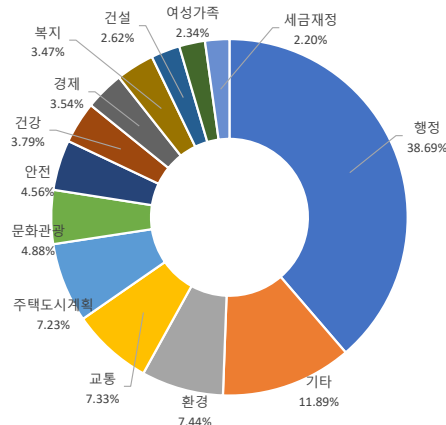

■ 사용자 접속환경

접속기기 현황

접속 브라우저 현황

접속 OS(운영체제) 현황

접속 모바일 기기 브랜드 현황

■ 매체별 유입현황(방문수)

구분	1주차	2주차	3주차	4주차	5주차
합계	147,181	151,956	140,117	116,122	61,093
구글	59,062	64,131	56,553	45,373	22,817
네이버	29,842	30,103	28,466	24,498	13,549
다음	3,659	3,715	3,600	3,141	1,608
서울시	7,707	7,330	7,362	5,803	3,270
직접유입	31,656	31,102	29,604	24,829	13,054
기타	15,255	15,575	14,532	12,478	6,795

■ 주요 키워드 현황

순위	구글 로그분석 기준 유입 키워드	유입수	네이버 유입 키워드	유입수	정보소통광장 통합검색(내부검색어)	유입수
합계		127,146		462,818		216,582
1	버스전용차로 기준	1,466	버스전용차로 기준	1,480	코로나	650
2	서울시 소상공인대출	1,270	서울시 소상공인대출	1,386	버스	521
3	노후경유차 단속	1,167	수도계량기 동파	1,226	인사	362
4	수도계량기 동파	1,157	노후경유차 단속	1,206	버스정책과	358
5	비보호 좌회전	1,075	비보호 좌회전	1,126	임용	342
6	서울 빈집	840	서울 빈집	867	여객자동차운송사업	340
7	서울시 출산축하선물	541	서울시 출산축하선물	679	교통영향평가	318
8	서울시 청신호	513	서울시 청신호	530	서울교통공사	316
9	노후차량 기준	450	노후차량 기준	445	계획	311
10	미세먼지 해결방안	374	미세먼지 해결방안	400	인사발령	311
11	서울시 빈집	361	서울시 소상공인 대출	371	신규	294
12	서울시 소상공인 대출	350	서울시 빈집	368	표창	281
13	동물학대 신고	346	동물학대 신고	363	공무직	271
14	고령자 운전면허 반납	307	고령자 운전면허 반납	330	채용	265
15	신축건물 취득세	291	신축건물 취득세	300	교통영향	262
16	매현지하차도	287	매현지하차도	298	기술직	262
17	시내버스전용차로 시간	257	유급휴가 미제공 확인서	268	마곡	258
18	유급휴가 미제공 확인서	249	별내선 연장	215	생활치료센터	253
19	별내선 연장	219	가정어린이집 민간어린이집	212	시설관리직	246
20	노후차량 단속	210	동부간선도로 확장	170	차량변경	244
	ETC	115,416	ETC	450,578	ETC	210,117

■ 월간 인기메뉴 현황(아티클 기준)

메뉴명	페이지뷰
1 결재문서	2,373,338
2 내 손안에 서울	85,214
3 120주요질문	49,204
4 사전정보공표	41,447
5 정책연구자료	22,192
6 서울의 재정	17,990
7 보도자료	17,224
8 공공데이터	10,899
9 업무추진비	10,378
10 부시장 이상 결재문서	8,996

■ 월간 인기 페이지 현황(아티클 기준)

■ 분야별 콘텐츠 소비현황

세부분야	페이지뷰	비율
1 행정	1,035,616	38.69%
2 기타	318,292	11.89%
3 환경	199,266	7.44%
4 교통	196,145	7.33%
5 주택도시계획	193,591	7.23%
6 문화관광	130,644	4.88%
7 안전	122,177	4.56%
8 건강	101,371	3.79%
9 경제	94,695	3.54%
10 복지	92,938	3.47%
11 건설	70,147	2.62%
12 여성가족	62,710	2.34%
13 세금재정	58,942	2.20%