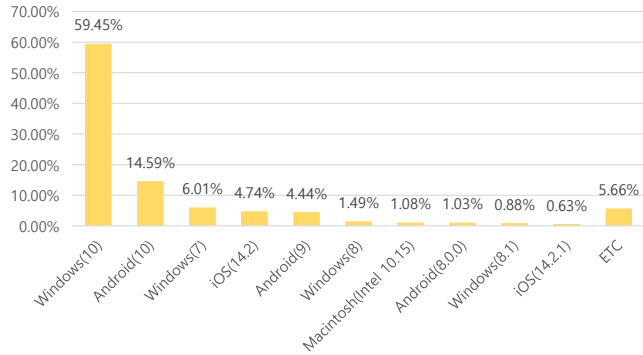

■ 사용자 접속환경

접속기기 현황

접속 브라우저 현황

접속 OS(운영체제) 현황

접속 모바일 기기 브랜드 현황

■ 매체별 유입현황(방문수)

구분	1주차	2주차	3주차	4주차	5주차
합계	147,181	151,956	140,117	116,122	61,093
구글	59,062	64,131	56,553	45,373	22,817
네이버	29,842	30,103	28,466	24,498	13,549
다음	3,659	3,715	3,600	3,141	1,608
서울시	7,707	7,330	7,362	5,803	3,270
직접유입	31,656	31,102	29,604	24,829	13,054
기타	15,255	15,575	14,532	12,478	6,795

■ 주요 키워드 현황

순위	구글 로그분석 기준 유입 키워드	유입수	네이버 유입 키워드	유입수	정보소통광장 통합검색(내부검색어)	유입수
합계		127,146		462,818		216,582
1	버스전용차로 기준	1,466	버스전용차로 기준	1,480	코로나	650
2	서울시 소상공인대출	1,270	서울시 소상공인대출	1,386	버스	521
3	노후경유차 단속	1,167	수도계량기 동파	1,226	인사	362
4	수도계량기 동파	1,157	노후경유차 단속	1,206	버스정책과	358
5	비보호 좌회전	1,075	비보호 좌회전	1,126	임용	342
6	서울 빈집	840	서울 빈집	867	여객자동차운송사업	340
7	서울시 출산축하선물	541	서울시 출산축하선물	679	교통영향평가	318
8	서울시 청신호	513	서울시 청신호	530	서울교통공사	316
9	노후차량 기준	450	노후차량 기준	445	계획	311
10	미세먼지 해결방안	374	미세먼지 해결방안	400	인사발령	311
11	서울시 빈집	361	서울시 소상공인 대출	371	신규	294
12	서울시 소상공인 대출	350	서울시 빈집	368	표창	281
13	동물학대 신고	346	동물학대 신고	363	공무직	271
14	고령자 운전면허 반납	307	고령자 운전면허 반납	330	채용	265
15	신축건물 취득세	291	신축건물 취득세	300	교통영향	262
16	매현지하차도	287	매현지하차도	298	기술직	262
17	시내버스전용차로 시간	257	유급휴가 미제공 확인서	268	마곡	258
18	유급휴가 미제공 확인서	249	별내선 연장	215	생활치료센터	253
19	별내선 연장	219	가정어린이집 민간어린이집	212	시설관리직	246
20	노후차량 단속	210	동부간선도로 확장	170	차량변경	244
	ETC	115,416	ETC	450,578	ETC	210,117