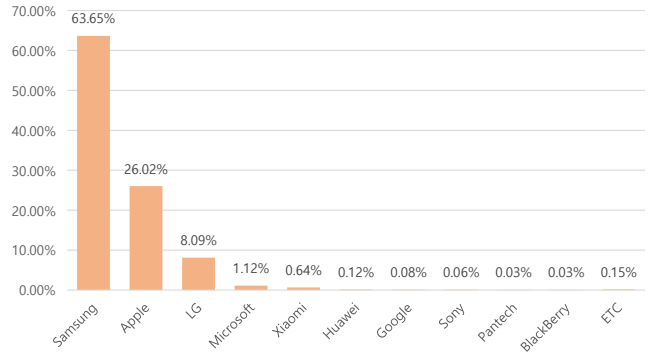

■ 사용자 접속환경

접속기기 현황

접속 브라우저 현황

접속 OS(운영체제) 현황

접속 모바일 기기 브랜드 현황

■ 매체별 유입현황(방문수)

구분	1주차	2주차	3주차	4주차	5주차
합계	147,181	151,956	140,117	116,122	61,093
구글	59,062	64,131	56,553	45,373	22,817
네이버	29,842	30,103	28,466	24,498	13,549
다음	3,659	3,715	3,600	3,141	1,608
서울시	7,707	7,330	7,362	5,803	3,270
직접유입	31,656	31,102	29,604	24,829	13,054
기타	15,255	15,575	14,532	12,478	6,795

■ 주요 키워드 현황

순위	구글 로그분석 기준 유입 키워드	유입수	네이버 유입 키워드	유입수	정보소통광장 통합검색(내부검색어)	유입수
합계		127,146		462,818		216,582
1	버스전용차로 기준	1,466	버스전용차로 기준	1,480	코로나	650
2	서울시 소상공인대출	1,270	서울시 소상공인대출	1,386	버스	521
3	노후경유차 단속	1,167	수도계량기 동파	1,226	인사	362
4	수도계량기 동파	1,157	노후경유차 단속	1,206	버스정책과	358
5	비보호 좌회전	1,075	비보호 좌회전	1,126	임용	342
6	서울 빈집	840	서울 빈집	867	여객자동차운송사업	340
7	서울시 출산축하선물	541	서울시 출산축하선물	679	교통영향평가	318
8	서울시 청신호	513	서울시 청신호	530	서울교통공사	316
9	노후차량 기준	450	노후차량 기준	445	계획	311
10	미세먼지 해결방안	374	미세먼지 해결방안	400	인사발령	311
11	서울시 빈집	361	서울시 소상공인 대출	371	신규	294
12	서울시 소상공인 대출	350	서울시 빈집	368	표창	281
13	동물학대 신고	346	동물학대 신고	363	공무직	271
14	고령자 운전면허 반납	307	고령자 운전면허 반납	330	채용	265
15	신축건물 취득세	291	신축건물 취득세	300	교통영향	262
16	매현지하차도	287	매현지하차도	298	기술직	262
17	시내버스전용차로 시간	257	유급휴가 미제공 확인서	268	마곡	258
18	유급휴가 미제공 확인서	249	별내선 연장	215	생활치료센터	253
19	별내선 연장	219	가정어린이집 민간어린이집	212	시설관리직	246
20	노후차량 단속	210	동부간선도로 확장	170	차량변경	244
	ETC	115,416	ETC	450,578	ETC	210,117