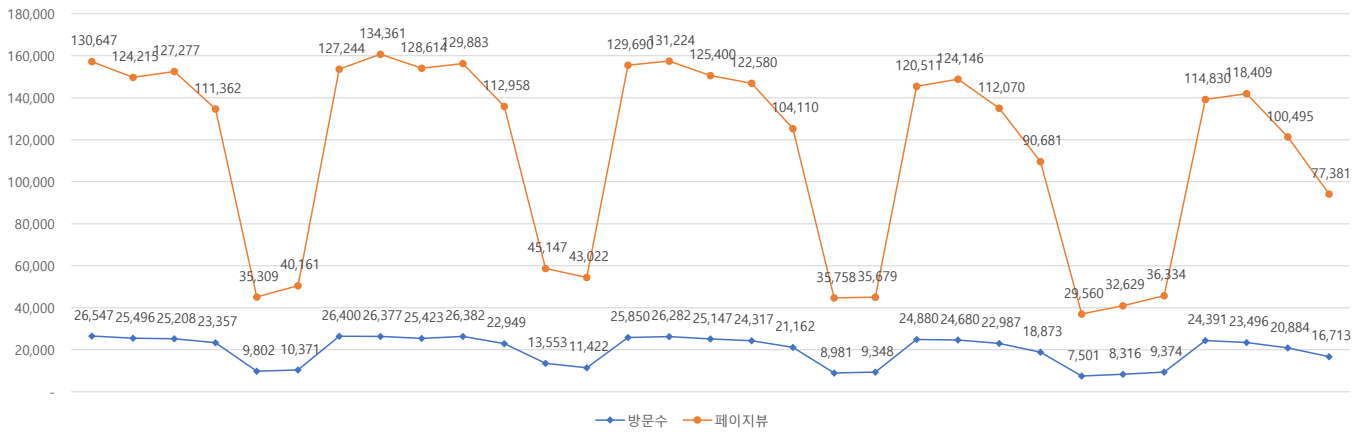

서울 정보소통광장 - 월간 현황보고 (2020.12)

· 기준일: 2020/12/01(화) ~ 2020/12/31(목)

· 작성: 서울시 정보공개정책과

■ 총괄 현황

전체방문수	일평균방문수	방문자수	페이지뷰	일평균 페이지뷰	방문당 페이지뷰
616,469	19,886	503,686	2,931,687	94,571	6.52

■ 주간 방문수 현황

■ 주별 페이지뷰 현황

■ 일별 방문현황

■ 월간 방문 현황

기간	구분	서울시 로그시스템		구글 애널리틱스 - 방문자수							구글 애널리틱스 - 사용행태						
		방문자수	페이지뷰	전체방문수	구글	네이버	다음	서울시	직접유입	기타	재방문율	방문자수	페이지뷰	평균체류시간			
금월	12월 01일	전체	546,629	3,054,898	616,469	30,916	247,936	126,458	15,723	31,472	130,245	64,635	54.5%	503,686	2,931,687	163,926	1m 16s
	12월 31일	일평균	17,633	98,545	19,886	368	7,998	4,079	507	1,015	4,201	2,085					
전월	11월 01일	전체	511,220	2,869,085	585,553	230,351	121,394	16,742	28,484	127,590	60,992	53.6%	480,383	2,767,761	92,259	1m 20s	
	11월 30일	일평균	17,041	95,636	19,518	7,678	4,046	558	949	4,253	2,033						