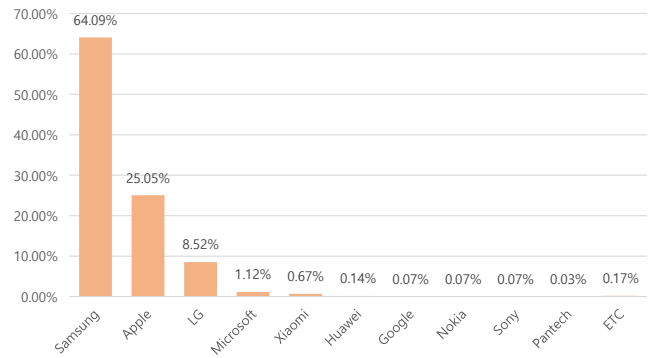

■ 사용자 접속환경

접속기기 현황

접속 브라우저 현황

접속 OS(운영체제) 현황

접속 모바일 기기 브랜드 현황

■ 매체별 유입현황(방문수)

| 구분 | 1주차 | 2주차 | 3주차 | 4주차 | 5주차 |
|------|---------|---------|---------|---------|--------|
| 합계 | 102,779 | 120,922 | 134,015 | 131,471 | 53,932 |
| 구글 | 39,132 | 47,377 | 51,877 | 51,522 | 20,055 |
| 네이버 | 23,728 | 26,651 | 28,987 | 27,969 | 12,878 |
| 다음 | 3,370 | 3,639 | 4,172 | 4,191 | 1,810 |
| 서울시 | 5,133 | 6,354 | 6,624 | 6,346 | 2,370 |
| 직접유입 | 22,463 | 26,181 | 30,278 | 29,416 | 11,700 |
| 기타 | 8,953 | 10,720 | 12,077 | 12,027 | 5,119 |