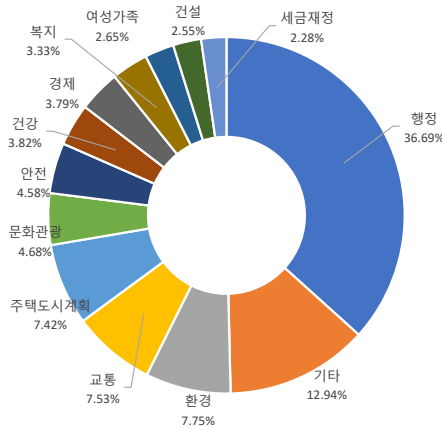

■ 월간 인기메뉴 현황(아티클 기준)

메뉴명	페이지뷰
1 결재문서	2,045,360
2 내 손안에 서울	74,665
3 사전정보공표	42,244
4 120주요질문	41,972
5 정책연구자료	21,472
6 서울의 재정	21,447
7 보도자료	18,532
8 공공데이터	8,964
9 사진아카이브	8,459
10 서울사랑	8,307

■ 월간 인기 페이지 현황(아티클 기준)

콘텐츠 제목 (Article Title)		페이지뷰
1 /mediahub/14003494	햇갈리는 '버스전용차로' 이것만 기억하세요~	5,580
2 /mediahub/16481046	노후경유차를 가지고 있다면 알아둬야 할 것	3,664
3 /mediahub/10277307	알고 보면 쉬운 비보호 좌회전	2,443
4 /civilappeal/2896485	건폐율과 용적률이 무엇인가요?	1,290
5 /civilappeal/2894679	전세권 및 근저당권 설정, 말소시 필요서류	1,168
6 /mediahub/11089478	미세먼지에 대비하는 10가지 방법	1,121
7 /civilappeal/2896926	잠실야구장 프로 야구 예매 안내	1,007
8 /mediahub/16950363	4차 산업혁명 시대, 미래 여는 새로운 직업 40가지	942
9 /mediahub/17461513	확~ 늘어난 출생축하용품...51개 품목 미리 확인하세요	936
10 /civilappeal/2895379	시,구청 공무원 직위별 직급체계	921

■ 분야별 콘텐츠 소비현황

세부분야	페이지뷰	비율
1 행정	853,592	36.69%
2 기타	301,069	12.94%
3 환경	180,205	7.75%
4 교통	175,252	7.53%
5 주택도시계획	172,571	7.42%
6 문화관광	108,924	4.68%
7 안전	106,538	4.58%
8 건강	88,938	3.82%
9 경제	88,223	3.79%
10 복지	77,374	3.33%
11 여성가족	61,661	2.65%
12 건설	59,216	2.55%
13 세금재정	53,102	2.28%

■ 저작권별 콘텐츠 소비현황

세부분야	페이지뷰	비율
1 저작자표시	2,090,216	88.03%
2 저작자표시-비영리-변경금지	252,169	10.62%
3 저작자표시-변경금지	24,351	1.03%
4 저작자표시-비영리-동일조건변경허락	5,103	0.21%
5 저작자표시-비영리	2,386	0.10%
6 저작자표시-동일조건변경허락	234	0.01%

■ BRM별 콘텐츠 소비 현황

번호	세부분야 및 BRM 4~7단계	페이지뷰	BRM 7단계 기준	페이지뷰
1	기타	343,685	일반업무관리	140,622
2	행정 > 일반행정지원 > 과공통일반사무 > 일반관리(사무) > 일반업무관리	168,428	기타,	67,108
3	행정 > 일반행정지원 > 과공통일반사무 > 예산회계(사무) > 예산집행및회계관리	69,053	예산집행및회계관리,일상경비관리	43,770
4	행정 > 일반행정지원 > 과공통일반사무 > 민원관리(사무) > 민원관리	53,865	민원관리,민원업무처리	23,940
5	행정 > 일반행정지원 > 과공통일반사무 > 인사조직(사무) > 인사관리	26,371	기타	23,112
6	행정 > 일반행정지원 > 과공통일반사무 > 물품관리(사무) > 물품구매및관리	21,829	교육훈련관리	20,321
7	행정 > 일반행정지원 > 과공통일반사무 > 인사조직(사무) > 교육훈련관리	21,687	민원관리	19,319
8	행정 > 일반행정지원 > 과공통일반사무 > 업무계획및평가(사무) > 업무계획및보고관리	18,744	업무계획및보고관리	14,921
9	행정 > 일반행정지원 > 과공통일반사무 > 인사조직(사무) > 복무관리	14,379	물품구매및관리,물품구매	11,252
10	행정 > 일반행정지원 > 과공통일반사무 > 시정운영(사무) > 법무및규정관리	11,544	법무및규정관리	10,870
11	행정 > 일반행정지원 > 과공통일반사무 > 지도감사(사무) > 국회및시의회대응	11,516	국회및시의회대응	10,760
12	행정 > 일반행정지원 > 과공통일반사무 > 보안및비상대비(사무) > 비상대비	10,829	시내마을버스서비스개선	10,001
13	교통 > 대중교통 > 대중교통기획 > 대중교통서비스개선 > 시내마을버스서비스개선	10,534	역세권청년주택공급지원,역세권청년주택	8,876
14	행정 > 일반행정지원 > 과공통일반사무 > 예산회계(사무) > 급여및수당관리	9,915	공유재산관리	7,796
15	행정	9,829	급여및수당관리	7,788

■ 생산기관/부서별 콘텐츠 소비 현황

번호	생산기관	페이지뷰	생산부서	페이지뷰
1	서울시	1,637,817	뉴미디어담당관	80,418
2	내손안에서울	75,146	총무과	55,432
3	강남구	52,816	소방행정과	48,641
4	서대문구	46,669	버스정책과	37,586
5	다산콜센터	42,261	예방과	33,419
6	강북구	28,836	인사과	28,812
7	서울교통공사	25,738	행정지원과	27,001
8	성동구	24,795	복지정책과	25,849
9	성북구	24,240	교통정책과	23,998
10	동작구	22,327	자치행정과	22,734
11	광진구	21,844	건축기획과	20,401
12	예산설명서	20,212	토목부	20,006
13	중구	19,416	도시계획과	19,845
14	보도자료	18,732	정보공개정책과	19,198
15	서울주택도시공사(SH공사)	17,933	보건의료정책과	17,433