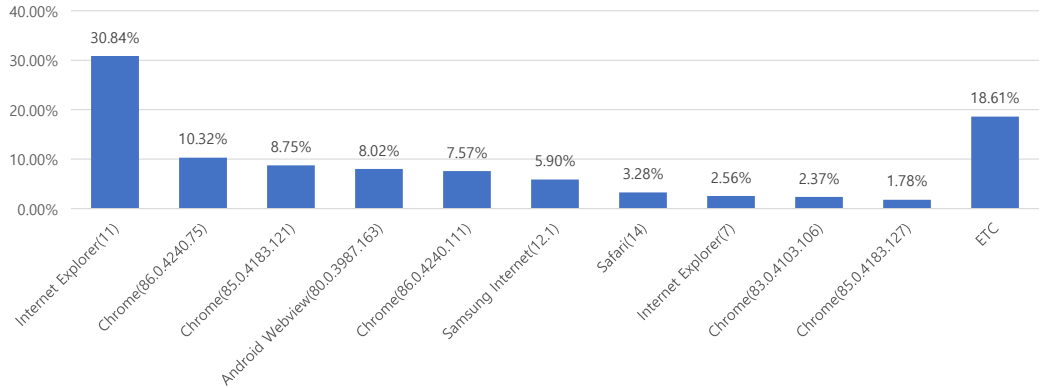

■ 사용자 접속환경

접속 브라우저 현황

■ 매체별 유입현황(방문수)

구분	1주차	2주차	3주차	4주차	5주차
합계	102,779	120,922	134,015	131,471	53,932
구글	39,132	47,377	51,877	51,522	20,055
네이버	23,728	26,651	28,987	27,969	12,878
다음	3,370	3,639	4,172	4,191	1,810
서울시	5,133	6,354	6,624	6,346	2,370
직접유입	22,463	26,181	30,278	29,416	11,700
기타	8,953	10,720	12,077	12,027	5,119

■ 주요 키워드 현황

순위	구글 로그분석 기준 유입 키워드	유입수	네이버 유입 키워드	유입수	정보소통광장 통합검색(내부검색어)	유입수
합계		123,957		411,705		188,500
1	버스전용차로 기준	4,078	버스전용차로 기준	2,888	버스정책과	353
2	노후경유차 단속	2,207	노후경유차 단속	1,920	서울교통공사	335
3	비보호 좌회전	1,622	비보호 좌회전	822	버스	328
4	서울시 출산축하선물	595	미세먼지 해결방안	452	경영평가	321
5	미세먼지 해결방안	501	고령자 운전면허 반납	419	계획	298
6	노원 불빛정원	466	노원 불빛정원	355	코로나	294
7	지그재그 차선	417	가정어린이집 민간어린이집	346	서울창의상	242
8	서울시 정신호	413	버스운전자격증	320	건축위원회	238
9	고령자 운전면허 반납	389	서울시 출산축하선물	293	여객자동차운송사업	218
10	노후차량 기준	357	서울시 정신호	250	마곡	203
11	버스운전자격증	325	노후차량 기준	227	채용	187
12	가정어린이집 민간어린이집	324	담배공초 무단투기 신고	212	청소년	177
13	담배공초 무단투기 신고	286	적극행정위원회	174	공무직	173
14	시내버스전용차로 시간	243	2020년 서울창의상	172	비대면	168
15	노후차량 단속	241	구의동 246-10	161	서울기록원	167
16	신축건물 취득세	234	동부간선도로 확장	148	워크숍	163
17	별내선 연장	201	신축건물 취득세	142	한양도성	163
18	적극행정위원회	193	매현지하차도	135	생활상권	157
19	꿈나래통장	171	꿈나래통장	129	마스크	156
20	2020년 서울창의상	152	별내선 연장	124	차량변경	155
	ETC	110,542	ETC	402,016	ETC	184,004