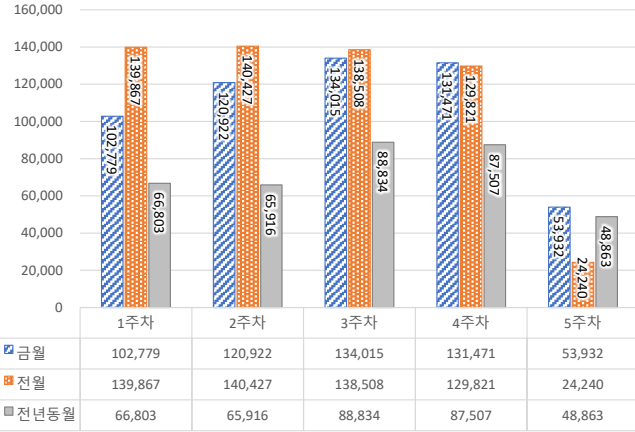

서울 정보소통광장 - 월간 현황보고 (2020.10)

· 기준일: 2020/10/01(목) ~ 2020/10/31(토)

· 작성: 서울시 정보공개정책과

■ 총괄 현황

| 전체방문수 | 일평균방문수 | 방문자수 | 페이지뷰 | 일평균 페이지뷰 | 방문당 페이지뷰 |
|---------|--------|---------|-----------|----------|----------|
| 543,119 | 17,520 | 452,211 | 2,551,947 | 82,321 | 6.60 |

■ 주간 방문수 현황

■ 주별 페이지뷰 현황

■ 일별 방문현황

■ 월간 방문 현황

| 기간 | 구분 | 서울시 로그시스템 | | 구글 애널리틱스 - 방문자수 | | | | | | | 구글 애널리틱스 - 사용행태 | | | 평균체류시간 | | | |
|----|---------|-----------|---------|-----------------|---------|---------|---------|---------|--------|--------|-----------------|--------|-------|---------|-----------|----------|--------|
| | | 방문자수 | 페이지뷰 | 전체방문수 | 구글 | 네이버 | 다음 | 서울시 | 직접유입 | 기타 | 재방문율 | 방문자수 | 페이지뷰 | | | | |
| 금일 | 10월 01일 | 전체 | 484,452 | 2,658,120 | 543,119 | -29,744 | 209,963 | 120,213 | 17,182 | 26,827 | 120,038 | 48,896 | 55.3% | 452,211 | 2,551,947 | -317,683 | 1m 23s |
| | 10월 31일 | 일평균 | 15,627 | 85,746 | 17,520 | -1,575 | 6,773 | 3,878 | 554 | 865 | 3,872 | 1,577 | | | | | |
| 전일 | 09월 01일 | 전체 | 517,380 | 3,094,534 | 572,863 | | 204,146 | 134,999 | 17,350 | 31,430 | 134,046 | 50,892 | 54.0% | 472,107 | 2,869,630 | | 1m 29s |
| | 09월 30일 | 일평균 | 17,246 | 103,151 | 19,095 | | 6,805 | 4,500 | 578 | 1,048 | 4,468 | 1,696 | | | | | |