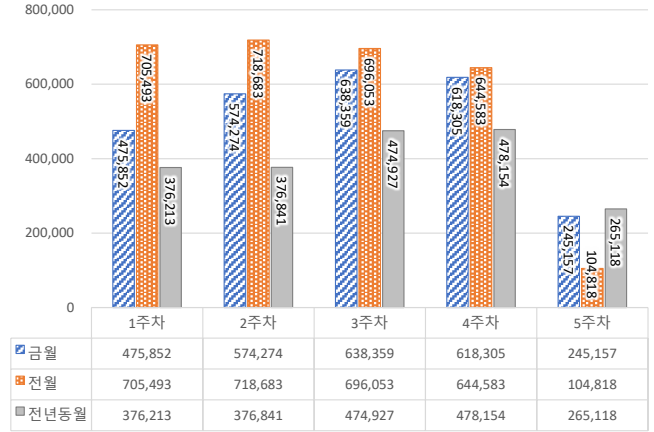

서울 정보소통광장 - 월간 현황보고 (2020.10)

· 기준일: 2020/10/01(목) ~ 2020/10/31(토)

· 작성: 서울시 정보공개정책과

■ 총괄 현황

| 전체방문수 | 일평균방문수 | 방문자수 | 페이지뷰 | 일평균 페이지뷰 | 방문당 페이지뷰 |
|---------|--------|---------|-----------|----------|----------|
| 543,119 | 17,520 | 452,211 | 2,551,947 | 82,321 | 6.60 |

■ 주간 방문수 현황

■ 주별 페이지뷰 현황

■ 일별 방문현황

■ 월간 방문 현황

| 기간 | 구분 | 서울시 로그시스템 | | 구글 애널리틱스 - 방문자수 | | | | | | | 구글 애널리틱스 - 사용행태 | | | 평균체류시간 | | | |
|----|---------|-----------|---------|-----------------|---------|---------|---------|---------|--------|--------|-----------------|--------|-------|---------|-----------|----------|--------|
| | | 방문자수 | 페이지뷰 | 전체방문수 | 구글 | 네이버 | 다음 | 서울시 | 직접유입 | 기타 | 재방문율 | 방문자수 | 페이지뷰 | | | | |
| 금일 | 10월 01일 | 전체 | 484,452 | 2,658,120 | 543,119 | -29,744 | 209,963 | 120,213 | 17,182 | 26,827 | 120,038 | 48,896 | 55.3% | 452,211 | 2,551,947 | -317,683 | 1m 23s |
| | 10월 31일 | 일평균 | 15,627 | 85,746 | 17,520 | -1,575 | 6,773 | 3,878 | 554 | 865 | 3,872 | 1,577 | | | | | |
| 전일 | 09월 01일 | 전체 | 517,380 | 3,094,534 | 572,863 | | 204,146 | 134,999 | 17,350 | 31,430 | 134,046 | 50,892 | 54.0% | 472,107 | 2,869,630 | | 1m 29s |
| | 09월 30일 | 일평균 | 17,246 | 103,151 | 19,095 | | 6,805 | 4,500 | 578 | 1,048 | 4,468 | 1,696 | | | | | |