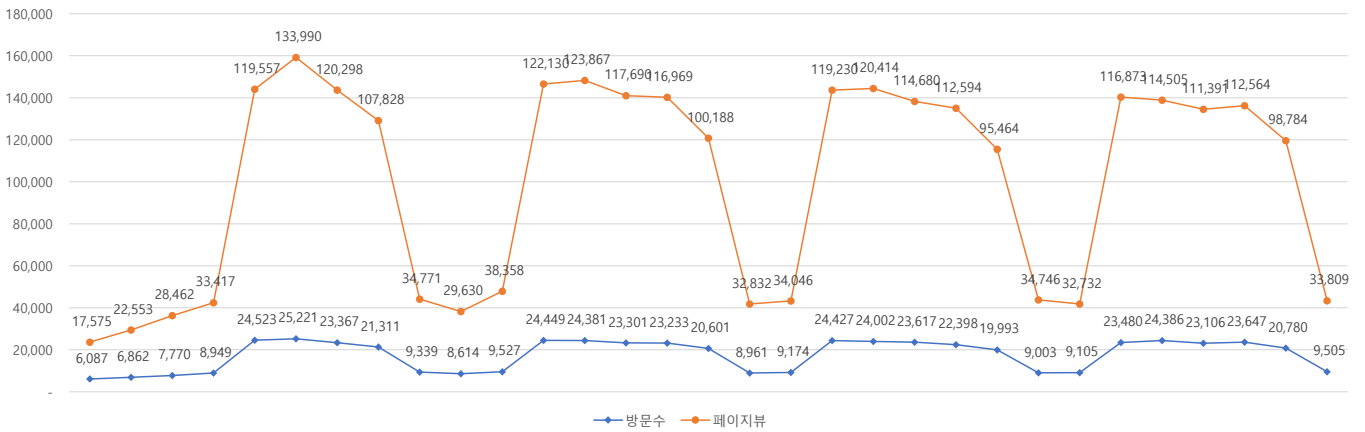

서울 정보소통광장 - 월간 현황보고 (2020.10)

· 기준일: 2020/10/01(목) ~ 2020/10/31(토)

· 작성: 서울시 정보공개정책과

■ 총괄 현황

| 전체방문수 | 일평균방문수 | 방문자수 | 페이지뷰 | 일평균 페이지뷰 | 방문당 페이지뷰 |
|---------|--------|---------|-----------|----------|----------|
| 543,119 | 17,520 | 452,211 | 2,551,947 | 82,321 | 6.60 |

■ 주간 방문수 현황

■ 주별 페이지뷰 현황

■ 일별 방문현황

■ 월간 방문 현황

| 기간 | 구분 | 서울시 로그시스템 | | 구글 애널리틱스 - 방문자수 | | | | | | | 구글 애널리틱스 - 사용행태 | | | 평균체류시간 | | | |
|----|---------|-----------|---------|-----------------|---------|---------|---------|---------|--------|--------|-----------------|--------|-------|---------|-----------|----------|--------|
| | | 방문자수 | 페이지뷰 | 전체방문수 | 구글 | 네이버 | 다음 | 서울시 | 직접유입 | 기타 | 재방문율 | 방문자수 | 페이지뷰 | | | | |
| 금일 | 10월 01일 | 전체 | 484,452 | 2,658,120 | 543,119 | -29,744 | 209,963 | 120,213 | 17,182 | 26,827 | 120,038 | 48,896 | 55.3% | 452,211 | 2,551,947 | -317,683 | 1m 23s |
| | 10월 31일 | 일평균 | 15,627 | 85,746 | 17,520 | -1,575 | 6,773 | 3,878 | 554 | 865 | 3,872 | 1,577 | | | | | |
| 전일 | 09월 01일 | 전체 | 517,380 | 3,094,534 | 572,863 | | 204,146 | 134,999 | 17,350 | 31,430 | 134,046 | 50,892 | 54.0% | 472,107 | 2,869,630 | | 1m 29s |
| | 09월 30일 | 일평균 | 17,246 | 103,151 | 19,095 | | 6,805 | 4,500 | 578 | 1,048 | 4,468 | 1,696 | | | | | |