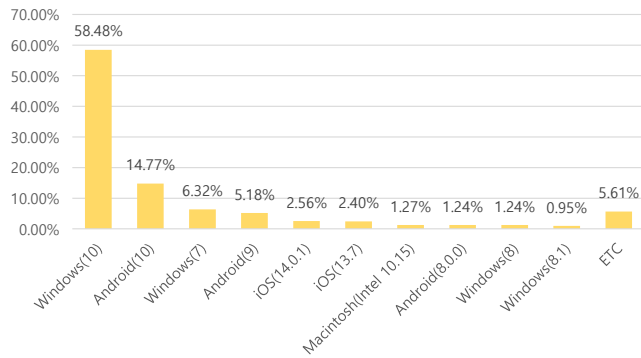

■ 사용자 접속환경

접속기기 현황

접속 브라우저 현황

접속 OS(운영체제) 현황

접속 모바일 기기 브랜드 현황

■ 매체별 유입현황(방문수)

| 구분 | 1주차 | 2주차 | 3주차 | 4주차 | 5주차 |
|------|---------|---------|---------|---------|--------|
| 합계 | 102,779 | 120,922 | 134,015 | 131,471 | 53,932 |
| 구글 | 39,132 | 47,377 | 51,877 | 51,522 | 20,055 |
| 네이버 | 23,728 | 26,651 | 28,987 | 27,969 | 12,878 |
| 다음 | 3,370 | 3,639 | 4,172 | 4,191 | 1,810 |
| 서울시 | 5,133 | 6,354 | 6,624 | 6,346 | 2,370 |
| 직접유입 | 22,463 | 26,181 | 30,278 | 29,416 | 11,700 |
| 기타 | 8,953 | 10,720 | 12,077 | 12,027 | 5,119 |

■ 주요 키워드 현황

| 순위 | 구글 로그분석 기준 유입 키워드 | 유입수 | 네이버 유입 키워드 | 유입수 | 정보소통광장 통합검색(내부검색어) | 유입수 |
|----|-------------------|---------|---------------|---------|--------------------|---------|
| 합계 | | 123,957 | | 411,705 | | 188,500 |
| 1 | 버스전용차로 기준 | 4,078 | 버스전용차로 기준 | 2,888 | 버스정책과 | 353 |
| 2 | 노후경유차 단속 | 2,207 | 노후경유차 단속 | 1,920 | 서울교통공사 | 335 |
| 3 | 비보호 좌회전 | 1,622 | 비보호 좌회전 | 822 | 버스 | 328 |
| 4 | 서울시 출산축하선물 | 595 | 미세먼지 해결방안 | 452 | 경영평가 | 321 |
| 5 | 미세먼지 해결방안 | 501 | 고령자 운전면허 반납 | 419 | 계획 | 298 |
| 6 | 노원 불빛정원 | 466 | 노원 불빛정원 | 355 | 코로나 | 294 |
| 7 | 지그재그 차선 | 417 | 가정어린이집 민간어린이집 | 346 | 서울창의상 | 242 |
| 8 | 서울시 정신호 | 413 | 버스운전자격증 | 320 | 건축위원회 | 238 |
| 9 | 고령자 운전면허 반납 | 389 | 서울시 출산축하선물 | 293 | 여객자동차운송사업 | 218 |
| 10 | 노후차량 기준 | 357 | 서울시 정신호 | 250 | 마곡 | 203 |
| 11 | 버스운전자격증 | 325 | 노후차량 기준 | 227 | 채용 | 187 |
| 12 | 가정어린이집 민간어린이집 | 324 | 담배공초 무단투기 신고 | 212 | 청소년 | 177 |
| 13 | 담배공초 무단투기 신고 | 286 | 적극행정위원회 | 174 | 공무직 | 173 |
| 14 | 시내버스전용차로 시간 | 243 | 2020년 서울창의상 | 172 | 비대면 | 168 |
| 15 | 노후차량 단속 | 241 | 구의동 246-10 | 161 | 서울기록원 | 167 |
| 16 | 신축건물 취득세 | 234 | 동부간선도로 확장 | 148 | 워크숍 | 163 |
| 17 | 별내선 연장 | 201 | 신축건물 취득세 | 142 | 한양도성 | 163 |
| 18 | 적극행정위원회 | 193 | 매현지하차도 | 135 | 생활상권 | 157 |
| 19 | 꿈나래통장 | 171 | 꿈나래통장 | 129 | 마스크 | 156 |
| 20 | 2020년 서울창의상 | 152 | 별내선 연장 | 124 | 차량변경 | 155 |
| | ETC | 110,542 | ETC | 402,016 | ETC | 184,004 |