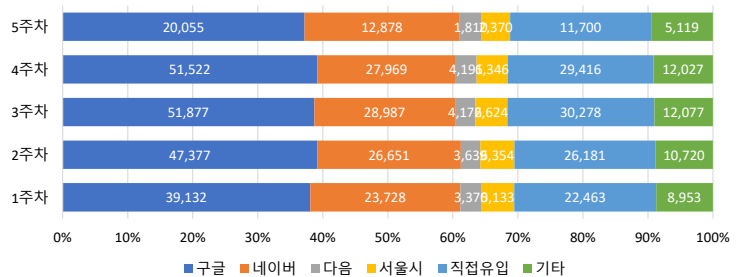

■ 사용자 접속환경

접속기기 현황

접속 브라우저 현황

접속 OS(운영체제) 현황

접속 모바일 기기 브랜드 현황

■ 매체별 유입현황(방문수)

| 구분 | 1주차 | 2주차 | 3주차 | 4주차 | 5주차 |
|------|---------|---------|---------|---------|--------|
| 합계 | 102,779 | 120,922 | 134,015 | 131,471 | 53,932 |
| 구글 | 39,132 | 47,377 | 51,877 | 51,522 | 20,055 |
| 네이버 | 23,728 | 26,651 | 28,987 | 27,969 | 12,878 |
| 다음 | 3,370 | 3,639 | 4,172 | 4,191 | 1,810 |
| 서울시 | 5,133 | 6,354 | 6,624 | 6,346 | 2,370 |
| 직접유입 | 22,463 | 26,181 | 30,278 | 29,416 | 11,700 |
| 기타 | 8,953 | 10,720 | 12,077 | 12,027 | 5,119 |