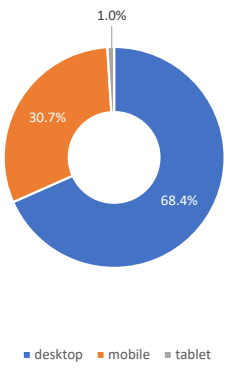

■ 사용자 접속환경

접속기기 현황